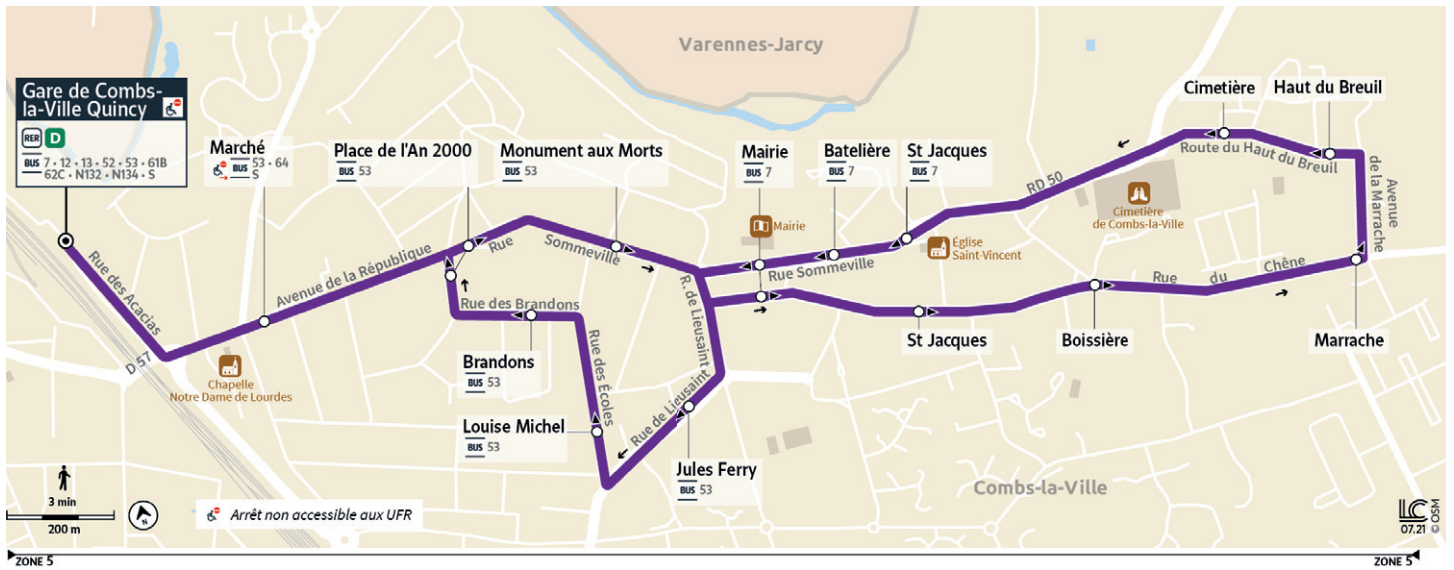

Horaires valables du 18 juillet au 31 août 2022

Du lundi au vendredi

Période de fonctionnement		E	E	E	E	E	E	E	E	E	E	E	E	E	E	E		
Jours de fonctionnement		LàV	LàV	LàV	LàV	LàV	LàV	LàV	LàV	LàV	LàV	LàV	LàV	LàV	LàV	LàV		
<b>RER D en provenance de Melun</b>		04:23	05:03	05:33	05:48	06:18	06:33	06:48	07:03	07:18	07:33	07:48	08:03	08:33	09:18	10:30	11:30	13:15
<b>RER D en provenance de Paris</b>		-	-	-	-	06:11	-	06:41	06:56	07:11	07:26	07:41	07:56	08:26	09:26	10:26	11:29	13:14
<b>COMBS-LA-VILLE</b>	Gare de Combs-la-Ville Quincy	04:38	05:23	05:53	06:08	06:22	06:37	06:52	07:07	07:22	07:37	07:52	08:07	08:37	09:35	10:35	11:35	13:19
	Marché	04:39	05:24	05:54	06:09	06:23	06:38	06:53	07:08	07:23	07:38	07:53	08:08	08:38	09:36	10:36	11:36	13:20
	Place de l'An 2000	04:40	05:25	05:55	06:10	06:24	06:39	06:54	07:09	07:24	07:39	07:54	08:09	08:39	09:37	10:37	11:37	13:21
	Monument aux Morts	04:41	05:26	05:56	06:11	06:25	06:40	06:55	07:10	07:25	07:40	07:55	08:10	08:40	09:38	10:38	11:38	13:22
	Mairie	04:42	05:27	05:57	06:12	06:26	06:41	06:56	07:11	07:26	07:41	07:56	08:11	08:41	09:39	10:39	11:39	13:23
	St Jacques	04:43	05:28	05:58	06:13	06:27	06:42	06:57	07:12	07:27	07:42	07:57	08:12	08:42	09:40	10:40	11:40	13:24
	Boissière	04:44	05:29	05:59	06:14	06:28	06:43	06:58	07:13	07:28	07:43	07:58	08:13	08:43	09:41	10:41	11:41	13:25
	Marrache	04:45	05:30	06:00	06:15	06:29	06:44	06:59	07:14	07:29	07:44	07:59	08:14	08:44	09:42	10:42	11:42	13:26
	Haut du Breuil	04:47	05:32	06:02	06:17	06:31	06:46	07:01	07:16	07:31	07:46	08:01	08:16	08:46	09:44	10:44	11:44	13:28
	Cimetière	04:48	05:33	06:03	06:18	06:32	06:47	07:02	07:17	07:32	07:47	08:02	08:17	08:47	09:45	10:45	11:45	13:29
	St Jacques	04:49	05:34	06:04	06:19	06:33	06:48	07:03	07:18	07:33	07:48	08:03	08:18	08:48	09:46	10:46	11:46	13:30
	Batelière	04:50	05:35	06:05	06:20	06:34	06:49	07:04	07:19	07:34	07:49	08:04	08:19	08:49	09:47	10:47	11:47	13:31
	Mairie	04:51	05:36	06:06	06:21	06:35	06:50	07:05	07:20	07:35	07:50	08:05	08:20	08:50	09:48	10:48	11:48	13:32
	Jules Ferry	04:52	05:37	06:07	06:22	06:36	06:51	07:06	07:21	07:36	07:51	08:06	08:21	08:51	09:49	10:49	11:49	13:33
	Louise Michel	04:53	05:38	06:08	06:23	06:37	06:52	07:07	07:22	07:37	07:52	08:07	08:22	08:52	09:50	10:50	11:50	13:34
	Brandons	04:54	05:39	06:09	06:24	06:38	06:53	07:08	07:23	07:38	07:53	08:08	08:23	08:53	09:51	10:51	11:51	13:35
	Place de l'an 2000	04:55	05:40	06:10	06:25	06:39	06:54	07:09	07:24	07:39	07:54	08:09	08:24	08:54	09:52	10:52	11:52	13:36
Marché	04:57	05:42	06:12	06:27	06:41	06:56	07:11	07:26	07:41	07:56	08:11	08:26	08:56	09:54	10:54	11:54	13:38	
Gare de Combs-la-Ville Quincy	04:58	05:43	06:13	06:28	06:43	06:58	07:13	07:28	07:43	07:58	08:13	08:28	08:58	09:55	10:55	11:55	13:39	
<b>RER D en direction de Paris</b>		05:03	05:48	06:18	06:33	06:48	07:03	07:18	07:33	07:48	08:03	08:18	08:33	09:03	10:00	11:00	12:00	13:45
<b>RER D en direction de Melun</b>		-	06:11	-	06:41	06:56	07:11	07:26	07:41	07:56	08:11	08:26	08:41	09:11	10:11	10:59	11:59	13:44