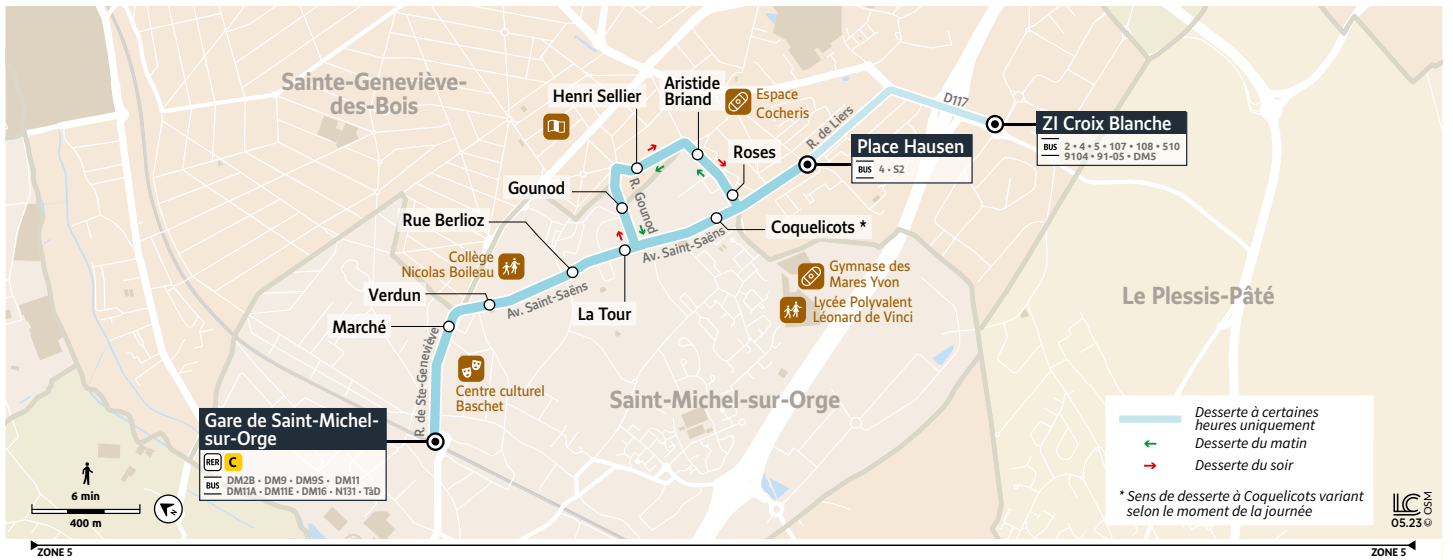

Horaires valables du 8 janvier au 7 juillet 2024

Du lundi au vendredi

		Du lundi au vendredi														*
SAINT-MICHEL-SUR-ORGE	Gare de Saint-Michel-sur-Orge	4:55	5:10	5:25	5:40	5:55	6:08	6:23	6:38	6:53	7:08	7:23	7:37	7:52	8:03	
	Marché Saint-Michel-sur-Orge	4:56	5:11	5:26	5:41	5:56	6:09	6:24	6:39	6:54	7:09	7:24	7:38	7:53	.....	
	Verdun	4:56	5:11	5:26	5:42	5:57	6:10	6:25	6:40	6:55	7:10	7:25	7:39	7:54	.....	
	Rue Berlioz	4:57	5:12	5:27	5:43	5:58	6:11	6:26	6:41	6:56	7:11	7:26	7:40	7:55	.....	
	La Tour	4:58	5:13	5:28	5:44	5:59	6:12	6:27	6:42	6:57	7:12	7:27	7:41	7:56	.....	
SAINT-MICHEL-SUR-ORGE	Gounod	.....	.....	.....	.....	.....	.....	.....	.....	.....	.....	.....	.....	.....	.....	
SAINT-MICHEL-SUR-ORGE	Henri Sellier	.....	.....	.....	.....	.....	.....	.....	.....	.....	.....	.....	.....	.....	.....	
SAINT-MICHEL-SUR-ORGE	Aristide Briand	.....	.....	.....	.....	.....	.....	.....	.....	.....	.....	.....	.....	.....	.....	
SAINT-MICHEL-SUR-ORGE	Roses	.....	.....	.....	.....	.....	.....	.....	.....	.....	.....	.....	.....	.....	.....	
SAINT-MICHEL-SUR-ORGE	Coquelicots	4:59	5:14	5:29	5:45	6:00	6:13	6:28	6:43	6:58	7:13	7:28	7:42	7:57	8:09	
SAINT-MICHEL-SUR-ORGE	Place Hausen	5:00	5:15	5:30	5:46	6:01	6:14	6:29	6:44	6:59	7:14	7:29	7:43	7:58	8:10	
SAINT-MICHEL-SUR-ORGE	Z.I. Croix Blanche	.....	.....	.....	.....	.....	.....	.....	.....	.....	7:17	7:32	7:46	8:01	.....	
SAINT-MICHEL-SUR-ORGE	Gare de Saint-Michel-sur-Orge	8:07	8:23	8:38	8:53	9:01	9:09	9:26	9:41	9:56	10:10	10:26	10:41	10:56	11:10	
SAINT-MICHEL-SUR-ORGE	Marché Saint-Michel-sur-Orge	8:08	8:24	8:39	8:54	.....	9:10	9:27	9:42	9:57	10:11	10:27	10:42	10:57	11:11	
SAINT-MICHEL-SUR-ORGE	Verdun	8:09	8:25	8:40	8:55	.....	9:11	9:28	9:43	9:58	10:12	10:28	10:43	10:58	11:12	
SAINT-MICHEL-SUR-ORGE	Rue Berlioz	8:10	8:26	8:41	8:56	.....	9:12	9:29	9:44	9:59	10:13	10:29	10:44	10:59	11:13	
SAINT-MICHEL-SUR-ORGE	La Tour	8:11	8:27	8:42	8:57	.....	9:13	9:30	9:45	10:00	10:14	10:30	10:45	11:00	11:14	
SAINT-MICHEL-SUR-ORGE	Gounod	.....	.....	.....	.....	.....	.....	.....	.....	.....	.....	.....	.....	.....	.....	
SAINT-MICHEL-SUR-ORGE	Henri Sellier	.....	.....	.....	.....	.....	.....	.....	.....	.....	.....	.....	.....	.....	.....	
SAINT-MICHEL-SUR-ORGE	Aristide Briand	.....	.....	.....	.....	.....	.....	.....	.....	.....	.....	.....	.....	.....	.....	
SAINT-MICHEL-SUR-ORGE	Roses	.....	.....	.....	.....	.....	.....	.....	.....	.....	.....	.....	.....	.....	.....	
SAINT-MICHEL-SUR-ORGE	Coquelicots	8:13	8:30	8:45	9:00	9:06	9:15	9:32	9:47	10:02	10:16	10:32	10:47	11:02	11:16	
SAINT-MICHEL-SUR-ORGE	Place Hausen	8:14	8:31	8:46	9:01	9:07	9:16	9:33	9:48	10:03	10:17	10:33	10:48	11:03	11:17	
SAINT-MICHEL-SUR-ORGE	Z.I. Croix Blanche	8:17	8:34	8:49	9:04	.....	.....	9:36	.....	10:06	.....	10:36	.....	11:06	.....	

Uniquement en période scolaire

Vacances scolaires 2024 - Zone C