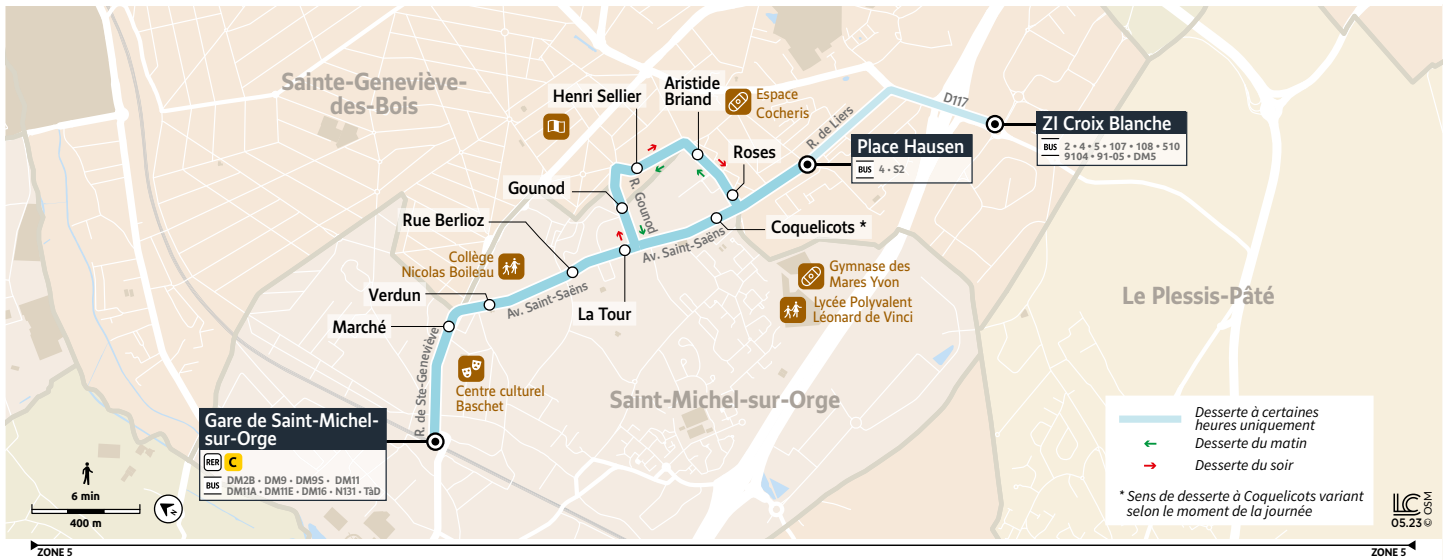

Horaires valables du 8 janvier au 7 juillet 2024

		Du lundi au vendredi									
SAINT-MICHEL-SUR-ORGE	Gare de Saint-Michel-sur-Orge	19:05	19:15	19:25	19:35	19:45	19:55	20:05	20:15	20:25	20:35
	Marché Saint-Michel-sur-Orge	19:06	19:16	19:26	19:36	19:46	19:56	20:06	20:16	20:26	20:36
	Verdun	19:07	19:17	19:27	19:37	19:47	19:57	20:07	20:17	20:27	20:37
	Rue Berlioz	19:08	19:18	19:28	19:38	19:48	19:58	20:08	20:18	20:28	20:38
	La Tour	19:09	19:19	19:29	19:39	19:49	19:59	20:09	20:19	20:29	20:39
	Gounod	19:10	19:20	19:30	19:40	19:50	20:00	20:10	20:20	20:30	20:40
STE-GENEVIÈVE-DES-BOIS	Henri Sellier	19:11	19:21	19:31	19:41	19:51	20:01	20:11	20:21	20:31	20:41
SAINT-MICHEL-SUR-ORGE	Aristide Briand	19:12	19:22	19:32	19:42	19:52	20:02	20:12	20:21	20:31	20:42
	Roses	19:13	19:23	19:33	19:43	19:53	20:03	20:13	20:22	20:32	20:43
	Coquelicots	.....	.....	.....	.....	.....	.....	.....	.....	.....	.....
STE-GENEVIÈVE-DES-BOIS	Place Hausen	19:14	19:24	19:34	19:44	19:54	20:04	20:14	20:23	20:33	20:44
	Z.I. Croix Blanche	19:17	.....	.....	19:47	.....	.....	20:16	.....	.....	20:46
SAINT-MICHEL-SUR-ORGE	Gare de Saint-Michel-sur-Orge	20:50	21:05	21:20	21:35	21:50	22:20	22:50	23:20	23:50	00:20
	Marché Saint-Michel-sur-Orge	20:52	21:07	21:22	21:36	21:51	22:21	22:51	23:21	23:51	00:21
	Verdun	20:53	21:08	21:23	21:37	21:52	22:22	22:52	23:22	23:51	00:21
	Rue Berlioz	20:54	21:09	21:24	21:39	21:53	22:23	22:53	23:23	23:52	00:22
	La Tour	20:55	21:10	21:25	21:40	21:54	22:24	22:54	23:24	23:53	00:23
	Gounod	20:56	21:11	21:26	.....	21:55	22:25	22:55	23:25	23:54	00:24
STE-GENEVIÈVE-DES-BOIS	Henri Sellier	20:57	21:12	21:27	.....	21:56	22:26	22:56	23:26	23:55	00:25
SAINT-MICHEL-SUR-ORGE	Aristide Briand	20:57	21:12	21:27	.....	21:56	22:26	22:56	23:26	23:55	00:25
	Roses	20:58	21:13	21:28	.....	21:57	22:27	22:57	23:27	23:56	00:26
	Coquelicots	.....	.....	.....	21:42	.....	.....	.....	.....	.....	.....
STE-GENEVIÈVE-DES-BOIS	Place Hausen	20:59	21:14	21:29	21:43	21:58	22:28	22:58	23:28	23:57	00:27
	Z.I. Croix Blanche	.....	.....	.....	.....	.....	.....	.....	.....	.....	.....

Vacances scolaires 2024 - Zone C

Hiver : Du samedi 10 février au dimanche 25 février 2024
Printemps : Du samedi 6 avril au dimanche 21 avril 2024
Pont de l'Ascension : Du mercredi 8 mai au dimanche 12 mai 2024
Début de l'été : samedi 6 juillet 2024

Jours de fonctionnement

LMJV : Lundi, mardi, jeudi et vendredi uniquement
Me : Mercredi uniquement

Les horaires sont calculés dans des conditions normales de circulation et sont sujets à des aléas.