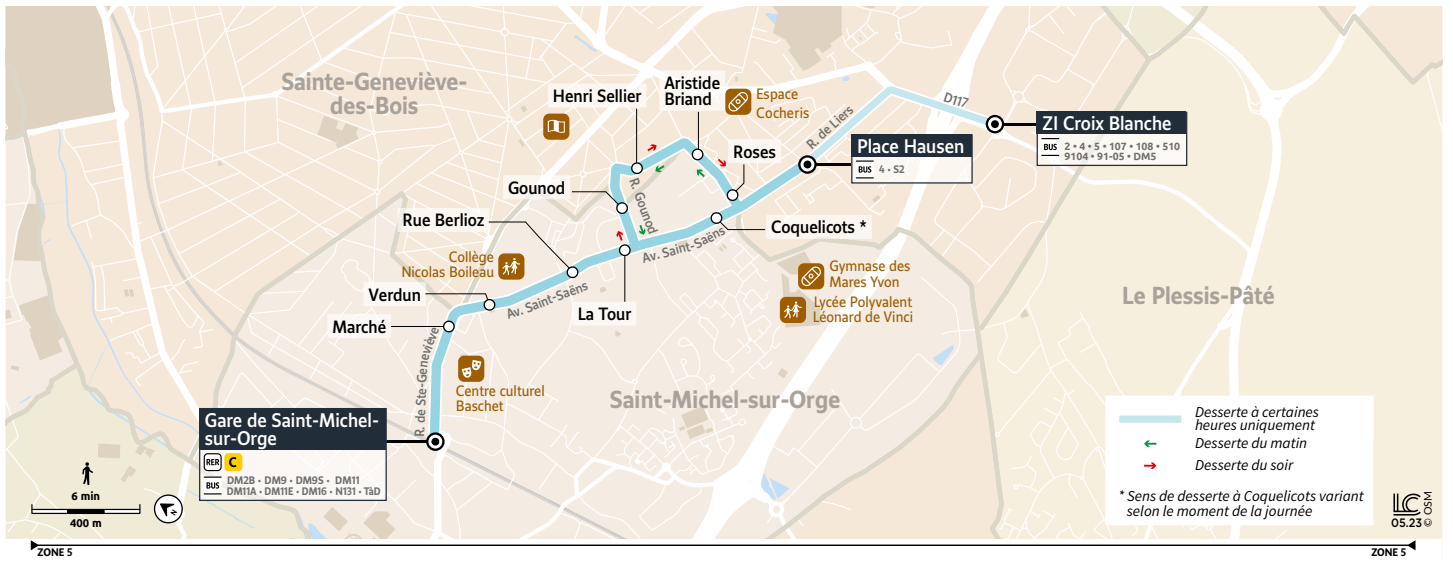

Horaires valables du 8 janvier au 7 juillet 2024