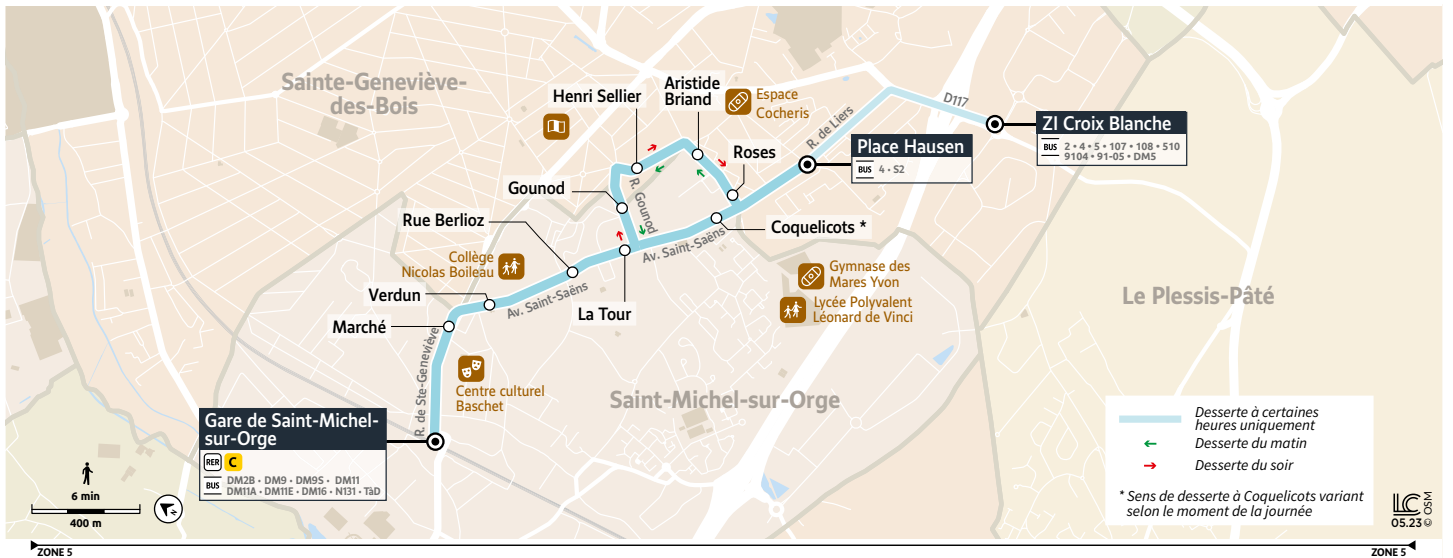

Horaires valables du 8 janvier au 7 juillet 2024

Le samedi

SAINT-MICHEL-SUR-ORGE	Gare de Saint-Michel-sur-Orge	5:34	6:04	6:34	7:04	7:34	8:04	8:34	9:04	9:34	10:04	10:34	11:04	11:34	12:04	12:34	13:04	13:34	14:04
	Marché Saint-Michel-sur-Orge	5:35	6:05	6:35	7:05	7:35	8:05	8:35	9:05	9:35	10:05	10:35	11:05	11:35	12:05	12:35	13:05	13:35	14:05
	Verdun	5:35	6:05	6:35	7:05	7:36	8:06	8:36	9:06	9:36	10:06	10:36	11:06	11:36	12:06	12:36	13:06	13:36	14:06
	Rue Berlioz	5:36	6:06	6:36	7:06	7:37	8:07	8:37	9:07	9:37	10:07	10:37	11:07	11:37	12:07	12:37	13:07	13:37	14:07
	La Tour	5:37	6:07	6:37	7:07	7:38	8:08	8:38	9:08	9:38	10:08	10:38	11:08	11:38	12:08	12:38	13:08	13:38	14:08
SAINT-MICHEL-SUR-ORGE	Gounod	.....	.....	.....	.....	.....	.....	.....	.....	.....	.....	.....	.....	.....	.....	.....	.....	.....	.....
SAINTE-GENEVIÈVE-DES-BOIS	Henri Sellier	.....	.....	.....	.....	.....	.....	.....	.....	.....	.....	.....	.....	.....	.....	.....	.....	.....	.....
SAINT-MICHEL-SUR-ORGE	Aristide Briand	.....	.....	.....	.....	.....	.....	.....	.....	.....	.....	.....	.....	.....	.....	.....	.....	.....	.....
	Roses	.....	.....	.....	.....	.....	.....	.....	.....	.....	.....	.....	.....	.....	.....	.....	.....	.....	.....
	Coquelicots	5:38	6:08	6:38	7:08	7:39	8:09	8:39	9:09	9:39	10:10	10:40	11:10	11:40	12:10	12:40	13:10	13:40	14:10
SAINTE-GENEVIÈVE-DES-BOIS	Place Hausen	5:39	6:09	6:39	7:09	7:40	8:10	8:40	9:10	9:40	10:11	10:41	11:11	11:41	12:11	12:41	13:11	13:41	14:11
SAINT-MICHEL-SUR-ORGE	Gare de Saint-Michel-sur-Orge	14:34	15:04	15:34	16:04	16:34	17:04	17:34	18:04	18:34	19:04	19:34	20:04	20:34	21:04	21:34	22:04	22:34	23:04
	Marché Saint-Michel-sur-Orge	14:35	15:05	15:35	16:05	16:35	17:05	17:35	18:05	18:35	19:05	19:35	20:05	20:35	21:05	21:35	22:05	22:35	23:05
	Verdun	14:36	15:06	15:36	16:06	16:36	17:06	17:36	18:06	18:36	19:06	19:36	20:06	20:36	21:06	21:36	22:06	22:36	23:05
	Rue Berlioz	14:37	15:07	15:37	16:07	16:37	17:07	17:37	18:07	18:37	19:07	19:37	20:07	20:37	21:07	21:37	22:07	22:37	23:06
	La Tour	14:38	15:08	15:38	16:08	16:38	17:08	17:38	18:08	18:38	19:08	19:38	20:08	20:38	21:08	21:38	22:08	22:38	23:07
SAINT-MICHEL-SUR-ORGE	Gounod	.....	.....	.....	.....	16:39	17:09	17:39	18:09	18:39	19:09	19:39	20:09	20:39	21:09	21:39	22:09	22:39	23:08
SAINTE-GENEVIÈVE-DES-BOIS	Henri Sellier	.....	.....	.....	.....	16:40	17:10	17:40	18:10	18:40	19:10	19:40	20:10	20:40	21:10	21:40	22:10	22:40	23:09
SAINT-MICHEL-SUR-ORGE	Aristide Briand	.....	.....	.....	.....	16:40	17:10	17:40	18:10	18:40	19:10	19:40	20:10	20:40	21:10	21:40	22:10	22:40	23:09
	Roses	.....	.....	.....	.....	16:41	17:11	17:41	18:11	18:41	19:11	19:41	20:11	20:41	21:11	21:41	22:11	22:41	23:10
	Coquelicots	14:40	15:10	15:40	16:10	.....	.....	.....	.....	.....	.....	.....	.....	.....	.....	.....	.....	.....	.....
SAINTE-GENEVIÈVE-DES-BOIS	Place Hausen	14:41	15:11	15:41	16:11	16:42	17:12	17:42	18:12	18:42	19:12	19:42	20:12	20:42	21:12	21:42	22:12	22:42	23:11

Le dimanche et jours fériés