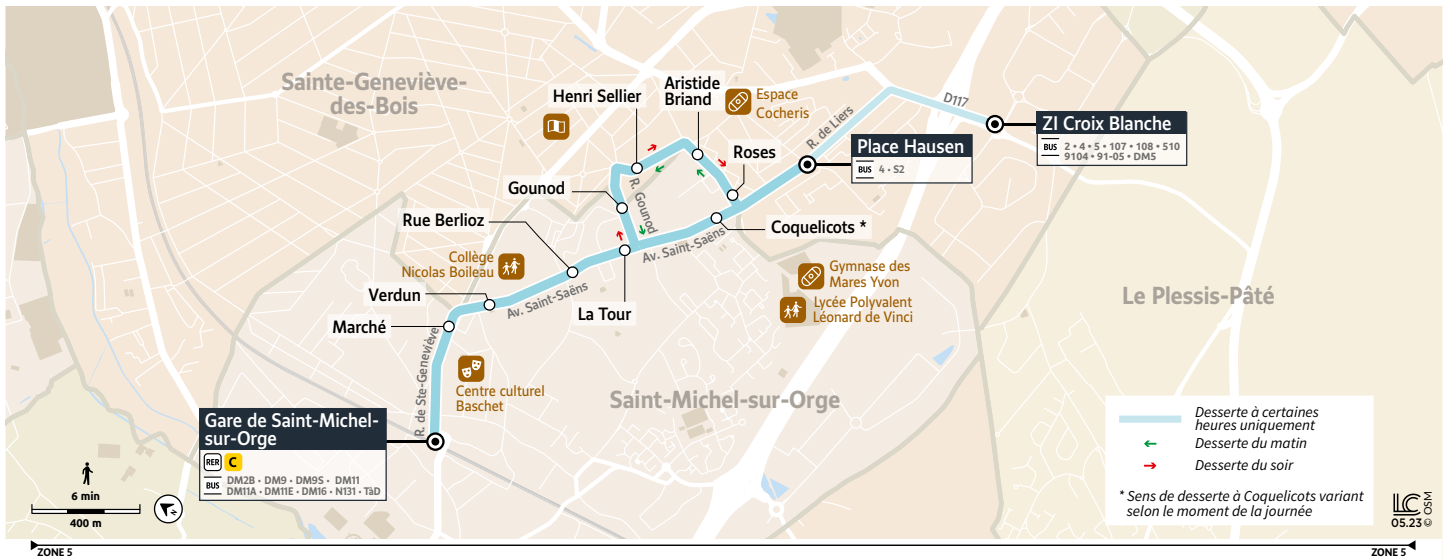

Horaires valables du 8 janvier au 7 juillet 2024

		Du lundi au vendredi																	
SAINTE-GENEVIÈVE-DES-BOIS	Z.I. Croix Blanche	.....	.....	.....	.....	.....	.....	.....	.....	.....	.....	.....	.....	.....	.....	7:20	7:35	7:49	8:03
	Place Hausen	5:00	5:15	5:29	5:44	5:56	6:11	6:26	6:37	6:52	7:07	7:23	7:38	7:52	8:06				
SAINT-MICHEL-SUR-ORGE	Coquelicots	.....	.....	.....	.....	.....	.....	.....	.....	.....	.....	.....	.....	.....	.....	.....	.....	.....	.....
SAINTE-GENEVIÈVE-DES-BOIS	Roses	5:01	5:16	5:30	5:45	5:57	6:12	6:27	6:38	6:53	7:08	7:24	7:39	7:53	8:07				
	Aristide Briand	5:02	5:17	5:32	5:47	5:59	6:14	6:29	6:40	6:55	7:10	7:26	7:41	7:55	8:09				
	Henri Sellier	5:03	5:18	5:33	5:48	6:00	6:15	6:30	6:41	6:56	7:11	7:27	7:42	7:56	8:10				
SAINT-MICHEL-SUR-ORGE	Gounod	5:03	5:18	5:33	5:48	6:00	6:15	6:30	6:41	6:56	7:11	7:27	7:42	7:56	8:10				
	La Tour	5:04	5:19	5:34	5:49	6:01	6:16	6:31	6:42	6:57	7:12	7:29	7:44	7:58	8:12				
	Rue Berlioz	5:05	5:20	5:35	5:50	6:02	6:17	6:32	6:43	6:58	7:13	7:30	7:45	7:59	8:13				
	Verdun	5:06	5:21	5:36	5:51	6:03	6:18	6:33	6:44	6:59	7:14	7:31	7:46	8:01	8:15				
	Marché Saint-Michel-sur-Orge	5:07	5:22	5:37	5:52	6:04	6:19	6:34	6:45	7:00	7:15	7:32	7:47	8:02	8:16				
	Gare de Saint-Michel-Sur-Orge	5:08	5:23	5:38	5:53	6:05	6:21	6:36	6:47	7:02	7:17	7:34	7:49	8:04	8:18				
SAINTE-GENEVIÈVE-DES-BOIS	Z.I. Croix Blanche	8:19	8:38	8:54	9:11	.....	9:42	.....	10:12	.....	10:42	.....	11:13	.....	11:42				
	Place Hausen	8:22	8:41	8:57	9:13	9:29	9:44	9:59	10:15	10:30	10:45	10:59	11:15	11:29	11:44				
SAINT-MICHEL-SUR-ORGE	Coquelicots	.....	.....	.....	.....	.....	.....	.....	.....	.....	.....	.....	.....	.....	.....	.....	.....	.....	.....
SAINTE-GENEVIÈVE-DES-BOIS	Roses	8:23	8:42	8:58	9:14	9:30	9:45	10:00	10:16	10:31	10:46	11:00	11:16	11:30	11:45				
	Aristide Briand	8:25	8:44	9:00	9:16	9:31	9:46	10:01	10:18	10:32	10:48	11:02	11:18	11:32	11:47				
	Henri Sellier	8:26	8:45	9:01	9:17	9:32	9:47	10:02	10:19	10:33	10:49	11:03	11:19	11:33	11:48				
SAINT-MICHEL-SUR-ORGE	Gounod	8:26	8:45	9:01	9:18	9:32	9:48	10:03	10:19	10:34	10:49	11:03	11:19	11:33	11:48				
	La Tour	8:28	8:47	9:03	9:20	9:34	9:50	10:04	10:20	10:35	10:50	11:04	11:20	11:34	11:49				
	Rue Berlioz	8:29	8:48	9:04	9:21	9:35	9:51	10:05	10:21	10:36	10:51	11:05	11:21	11:35	11:50				
	Verdun	8:31	8:49	9:05	9:22	9:36	9:52	10:06	10:22	10:37	10:52	11:06	11:22	11:36	11:52				
	Marché Saint-Michel-sur-Orge	8:32	8:50	9:06	9:23	9:37	9:53	10:07	10:23	10:38	10:53	11:07	11:23	11:37	11:53				
	Gare de Saint-Michel-Sur-Orge	8:33	8:51	9:07	9:24	9:38	9:54	10:08	10:24	10:39	10:54	11:08	11:24	11:38	11:54				

Vacances scolaires 2024 - Zone C

Hiver : Du samedi 10 février au dimanche 25 février 2024
Printemps : Du samedi 6 avril au dimanche 21 avril 2024
Pont de l'Ascension : Du mercredi 8 mai au dimanche 12 mai 2024
Début de l'été : samedi 6 juillet 2024

Les horaires sont calculés dans des conditions normales de circulation et sont sujets à des aléas.