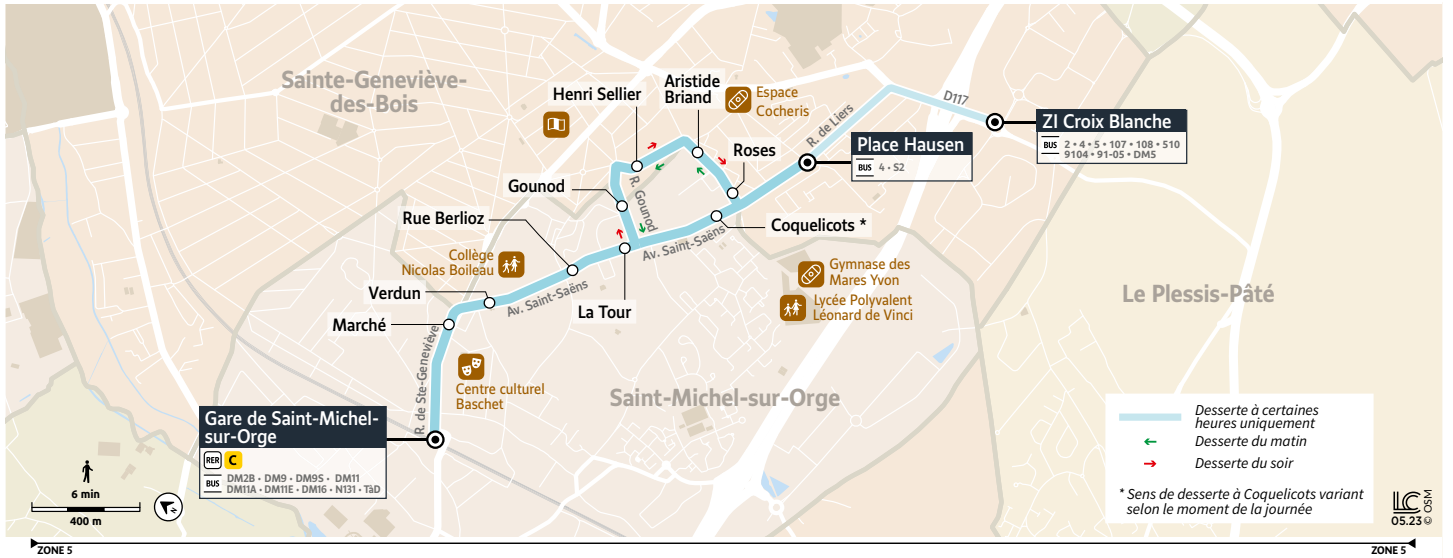

Horaires valables du 8 janvier au 7 juillet 2024

Du lundi au vendredi

SAINT-MICHEL-SUR-ORGE	Gare de Saint-Michel-sur-Orge	11:26	11:40	11:56	12:10	12:26	12:40	12:56	13:10	13:26	13:40	13:56	14:10	14:26	14:40	14:56	15:10
	Marché Saint-Michel-sur-Orge	11:27	11:41	11:57	12:11	12:27	12:41	12:57	13:11	13:27	13:41	13:57	14:11	14:27	14:41	14:57	15:11
	Verdun	11:28	11:42	11:58	12:12	12:28	12:42	12:58	13:12	13:28	13:42	13:58	14:12	14:28	14:42	14:58	15:12
	Rue Berlioz	11:29	11:43	11:59	12:13	12:30	12:43	12:59	13:13	13:29	13:43	13:59	14:13	14:29	14:43	14:59	15:13
	La Tour	11:30	11:44	12:00	12:14	12:31	12:44	13:00	13:14	13:30	13:44	14:00	14:14	14:30	14:44	15:00	15:14
	Gounod	.....	.....	.....	.....	.....	.....	.....	.....	.....	.....	.....	.....	.....	.....	.....	.....
STE-GENEVIÈVE-DES-BOIS	Henri Sellier	.....	.....	.....	.....	.....	.....	.....	.....	.....	.....	.....	.....	.....	.....	.....	.....
SAINT-MICHEL-SUR-ORGE	Aristide Briand	.....	.....	.....	.....	.....	.....	.....	.....	.....	.....	.....	.....	.....	.....	.....	.....
	Roses	.....	.....	.....	.....	.....	.....	.....	.....	.....	.....	.....	.....	.....	.....	.....	.....
	Coquelicots	11:32	11:46	12:02	12:16	12:33	12:46	13:02	13:16	13:32	13:46	14:02	14:16	14:32	14:46	15:02	15:16
STE-GENEVIÈVE-DES-BOIS	Place Hausen	11:33	11:47	12:03	12:17	12:34	12:47	13:03	13:17	13:33	13:47	14:03	14:17	14:33	14:47	15:03	15:17
	Z.I. Croix Blanche	11:36	.....	12:06	.....	12:37	.....	13:06	.....	13:36	13:50	14:06	14:20	14:36	14:50	.....	15:20
SAINT-MICHEL-SUR-ORGE	Gare de Saint-Michel-sur-Orge	15:25	15:40	15:52	16:07	16:22	16:37	16:52	17:07	17:22	17:37	17:52	18:07	18:22	18:38	18:47	18:55
	Marché Saint-Michel-sur-Orge	15:26	15:41	15:53	16:08	16:23	16:38	16:53	17:08	17:23	17:38	17:54	18:08	18:23	18:39	18:48	18:56
	Verdun	15:27	15:42	15:54	16:09	16:24	16:39	16:54	17:09	17:24	17:39	17:55	18:09	18:24	18:40	18:49	18:57
	Rue Berlioz	15:28	15:44	15:56	16:10	16:26	16:40	16:56	17:10	17:26	17:41	17:57	18:11	18:26	18:42	18:51	18:59
	La Tour	15:29	15:45	15:57	16:11	16:27	16:41	16:57	17:11	17:27	17:42	17:58	18:11	18:27	18:43	18:52	19:00
	Gounod	.....	.....	.....	.....	16:28	.....	16:58	.....	17:28	17:43	17:59	18:13	18:28	18:44	18:53	19:01
STE-GENEVIÈVE-DES-BOIS	Henri Sellier	.....	.....	.....	.....	16:29	.....	16:59	.....	17:29	17:44	18:00	18:14	18:29	18:45	18:54	19:02
SAINT-MICHEL-SUR-ORGE	Aristide Briand	.....	.....	.....	.....	16:30	.....	17:00	.....	17:30	17:45	18:01	18:15	18:30	18:46	18:55	19:03
	Roses	.....	.....	.....	.....	16:31	.....	17:01	.....	17:31	17:46	18:02	18:16	18:31	18:47	18:56	19:04
	Coquelicots	15:31	15:47	15:59	16:13	.....	16:43	.....	17:13	.....	.....	.....	.....	.....	.....	.....	.....
STE-GENEVIÈVE-DES-BOIS	Place Hausen	15:32	15:48	16:00	16:14	16:32	16:44	17:02	17:14	17:32	17:47	18:03	18:17	18:32	18:48	18:57	19:05
	Z.I. Croix Blanche	.....	15:51	.....	16:18	.....	16:48	.....	17:18	.....	17:50	.....	18:20	.....	18:51	.....	.....

Vacances scolaires 2024 - Zone C