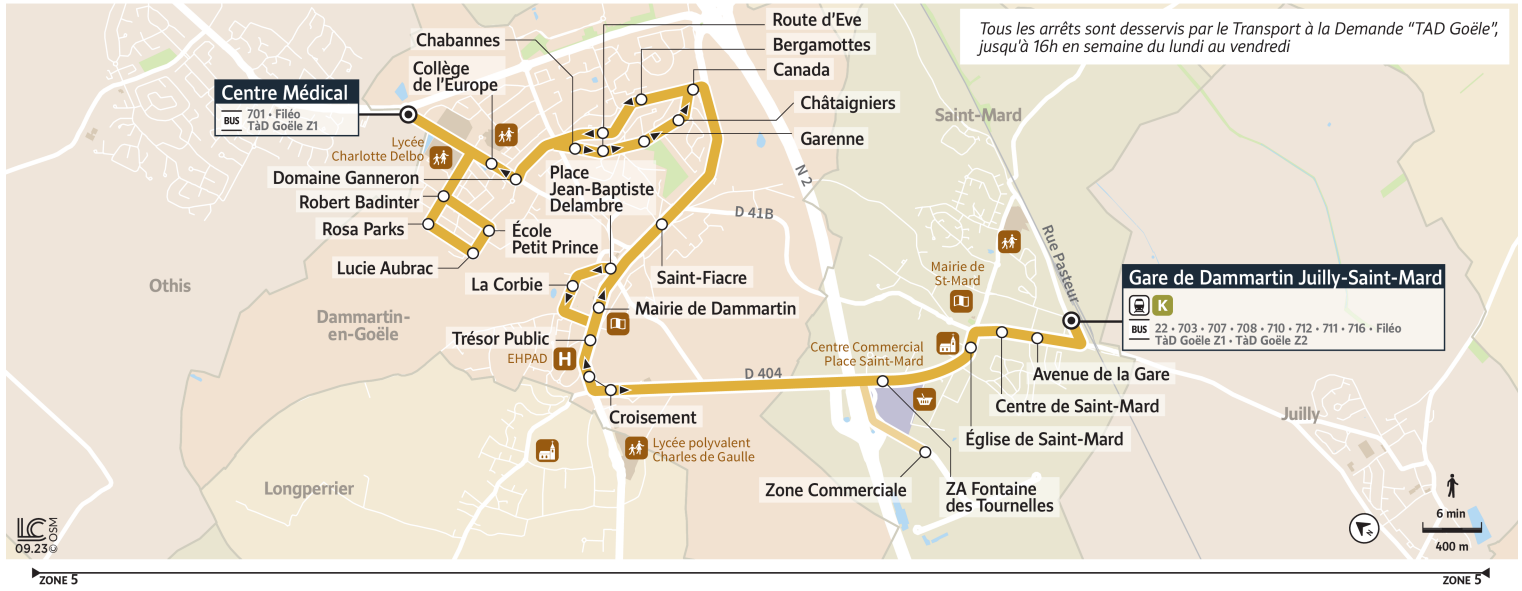

709

Direction :

DAMMARTIN-EN-GOËLE - Centre Médical

Horaires valables à partir du 11 septembre 2023

		Du lundi au vendredi														
SAINT-MARD	Gare de Dammartin-Juilly-Saint-Mard	6:52	7:21	7:52	8:05	8:51	9:05	13:30	16:50	17:05	17:21	17:40	17:50	18:16	18:40	18:52
	Avenue de la Gare	6:55	7:24	7:55	8:08	8:54	9:08	13:32	16:53	17:08	17:24	17:43	17:53	18:19	18:43	18:55
	Centre de Saint-Mard	6:56	7:25	7:56	8:09	8:55	9:09	13:33	16:54	17:09	17:25	17:44	17:54	18:20	18:44	18:56
	Église de Saint-Mard	6:57	7:26	7:57	8:10	8:56	9:10	13:34	16:55	17:10	17:26	17:45	17:55	18:21	18:45	18:57
	Z.A. Fontaine des Tournelles	6:59	7:28	7:59	8:12	8:58	9:12	13:35	16:56	17:11	17:27	17:46	17:56	18:22	18:46	18:58
	Zone Commerciale	7:02	7:31	8:02	8:15	9:01	9:15									
	Croisement	7:07	7:36	8:07	8:20	9:06	9:20	13:39	17:00	17:15	17:31	17:50	18:00	18:26	18:50	19:02
DAMMARTIN-EN-GOËLE	Trésor Public	7:08	7:37	8:08	8:21	9:07	9:21	13:40	17:01	17:16	17:32	17:51	18:01	18:27	18:51	19:03
	Mairie de Dammartin	7:09	7:38	8:09	8:22	9:08	9:22	13:41	17:02	17:17	17:33	17:52	18:02	18:28	18:52	19:04
	Saint-Fiacre	7:11	7:40	8:11	8:24	9:10	9:24	13:43	17:04	17:19	17:35	17:54	18:04	18:30	18:54	19:06
	Canada	7:13	7:42	8:13	8:26	9:12	9:26	13:45	17:06	17:21	17:37	17:56	18:06	18:32	18:56	19:08
	Bergamottes	7:15	7:44	8:15	8:28	9:14	9:28	13:47	17:08	17:23	17:39	17:58	18:08	18:34	18:58	19:10
	Route d'Eve	7:16	7:45	8:16	8:29	9:15	9:29	13:48	17:09	17:24	17:40	17:59	18:09	18:35	18:59	19:11
	Domaine Ganneron	7:17	7:46	8:17	8:30	9:16	9:30	13:49	17:10	17:25	17:41	18:00	18:10	18:36	19:00	19:12
	Collège de l'Europe	7:18	7:47	8:18	8:31	9:17	9:31	13:50	17:11	17:26	17:42	18:01	18:11	18:37	19:01	19:13
	Rosa Parks							13:51	17:12	17:27	17:43	18:02	18:12	18:38	19:02	19:14
	Lucie Aubrac							13:53	17:14	17:29	17:45	18:04	18:14	18:40	19:04	19:16
Ecole Petit Prince							13:54	17:15	17:30	17:46	18:05	18:15	18:41	19:05	19:17	
Robert Badinter							13:55	17:16	17:31	17:47	18:06	18:16	18:42	19:06	19:18	
Centre Médical	7:19	7:48	8:19	8:32	9:18	9:32	13:57	17:18	17:33	17:49	18:08	18:18	18:44	19:08	19:20	

TàD

Tous les arrêts sont desservis par le TàD Goële, de 9:54 jusqu'à 16:00, du lundi au vendredi, et de 9:54 jusqu'à 20:50 le samedi, sur réservation.

Goële

Pour les trains de 20:13 et de 21:22, au départ de la Gare du Nord, du lundi au vendredi, le TàD Goële prend le relais de la ligne 709 et desservira tous les arrêts sur réservation. Plus d'information sur le site tad.iledefrance-mobilites.fr et sur l'application TAD Île-de-France Mobilités

Circule le mercredi uniquement en période scolaire.

Bon à savoir

- → Ces horaires sont donnés à titre indicatif et sont soumis aux aléas de circulation.
- → Pas de service les dimanches et jours fériés.