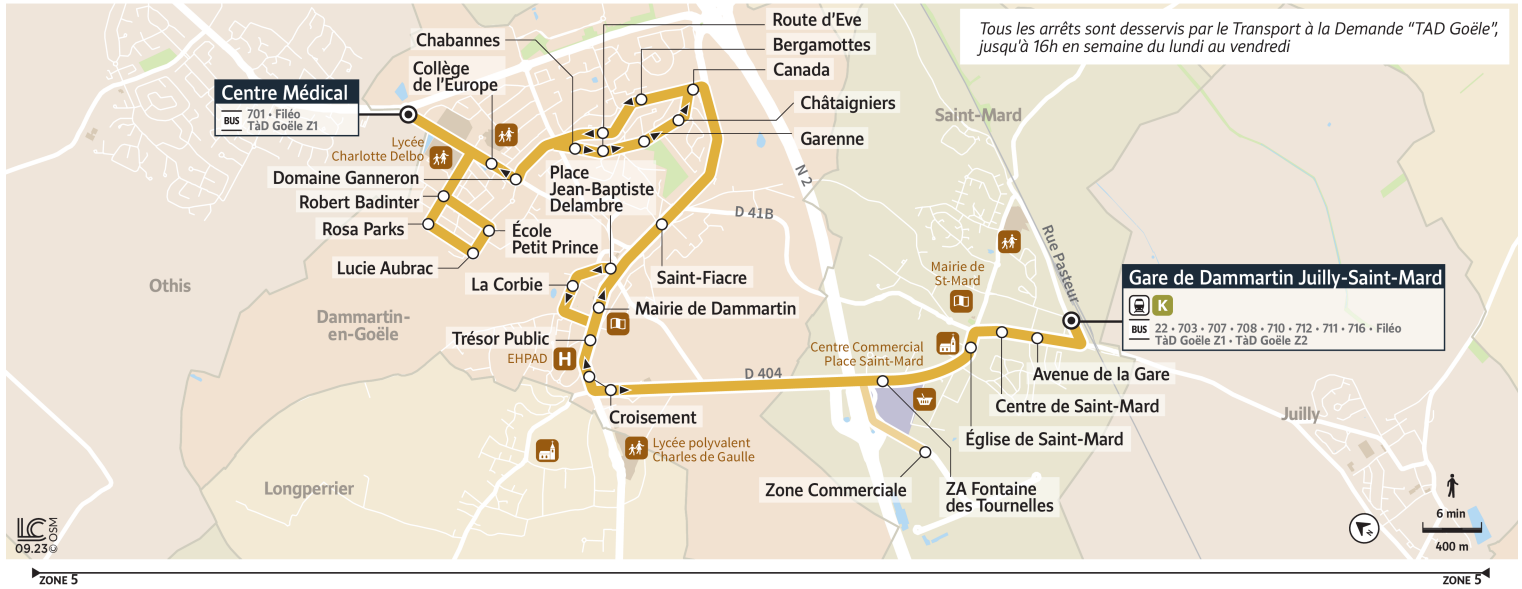

709

Direction :

Gare de Dammartin–Juilly–Saint-Mard

Horaires valables à partir du 11 septembre 2023

		Du lundi au vendredi	
DAMMARTIN-EN-GOËLE	Centre Médical	19:00	19:50
	Collège de l'Europe	19:01	19:51
	Chabannes	19:02	19:52
	Route d'Eve	19:03	19:53
	Garenne	19:05	19:55
	Châtaigniers	19:06	19:56
	Canada	19:08	19:58
	Saint-Fiacre	19:11	20:01
	Place Jean-Baptiste Delambre	19:12	20:02
	La Corbie	19:13	20:03
	Trésor Public	19:14	20:04
	Croisement	19:15	20:05
	Zone Commerciale	19:19	20:09
SAINT-MARD	Z.A. Fontaine des Tournelles	19:21	20:11
	Église de Saint-Mard	19:22	20:12
	Centre de Saint-Mard	19:23	20:13
	Avenue de la Gare	19:24	20:14
	Gare de Dammartin–Juilly–Saint-Mard	19:27	20:17

		Samedi
DAMMARTIN EN-GOËLE	Centre Médical	6:55
	Rosa Parks	6:57
	Ecole Petit Prince	6:59
	Lucie Aubrac	7:00
	Robert Badinter	7:01
	Collège de l'Europe	7:02
	Chabannes	7:03
	Route d'Eve	7:04
	Garenne	7:06
	Châtaigniers	7:07
	Canada	7:08
	Saint-Fiacre	7:11
	Place Jean-Baptiste Delambre	7:12
	La Corbie	7:13
Trésor Public	7:13	
Croisement	7:14	
SAINT-MARD	Z.A. Fontaine des Tournelles	7:18
	Église de Saint-Mard	7:19
	Centre de Saint-Mard	7:20
	Avenue de la Gare	7:21
	Gare de Dammartin–Juilly–Saint-Mard	7:23

TàD

Tous les arrêts sont desservis par le TàD Goële, de 9:54 jusqu'à 16:00, du lundi au vendredi, et de 9:54 jusqu'à 20:50 le samedi, sur réservation.

Goële

Pour les trains de 20:13 et de 21:22, au départ de la Gare du Nord, du lundi au vendredi, le TàD Goële prend le relais de la ligne 709 et dessertira tous les arrêts **sur réservation**. Plus d'information sur le site tad.iledefrance-mobilites.fr et sur l'application TAD Île-de-France Mobilités

Circule uniquement le samedi en période scolaire.

i Bon à savoir

- → Ces horaires sont donnés à titre indicatif et sont soumis aux aléas de circulation.
- → Pas de service les dimanches et jours fériés.