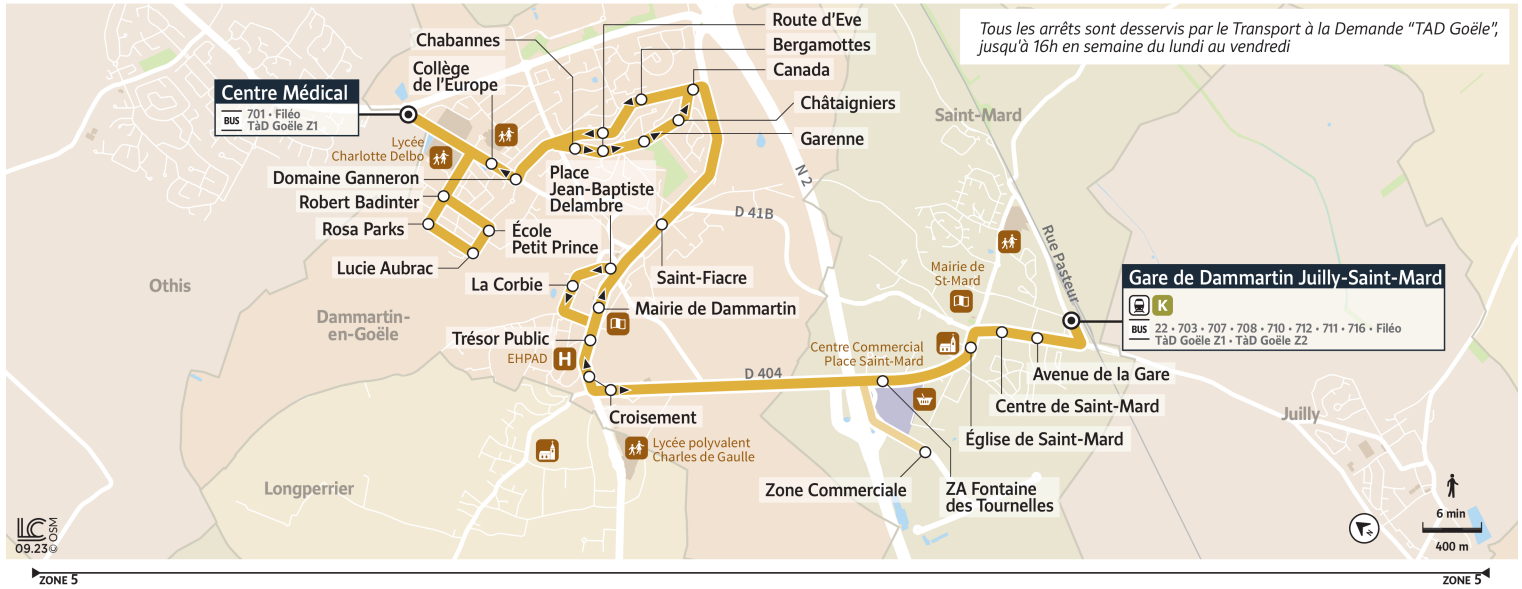

709

Direction :

DAMMARTIN-EN-GOËLE - Centre Médical

Horaires valables à partir du 11 septembre 2023

		Du lundi au vendredi			Samedi
SAINT-MARD	Gare de Dammartin-Juilly-Saint-Mard	19:17	19:55	20:19	13:35
	Avenue de la Gare	19:20	19:58	20:22	13:38
	Centre de Saint-Mard	19:21	19:59	20:23	13:39
	Église de Saint-Mard	19:22	20:00	20:24	13:40
	Z.A. Fontaine des Tournelles	19:23	20:01	20:25	13:41
	Croisement	19:27	20:05	20:29	13:45
DAMMARTIN EN-GOËLE	Trésor Public	19:28	20:06	20:30	13:46
	Mairie de Dammartin	19:29	20:07	20:31	13:47
	Saint-Fiacre	19:31	20:09	20:33	13:49
	Canada	19:33	20:11	20:35	13:51
	Bergamottes	19:35	20:13	20:37	13:53
	Route d'Eve	19:36	20:14	20:38	13:54
	Domaine Ganneron	19:37	20:15	20:39	13:55
	Collège de l'Europe	19:38	20:16	20:40	13:56
	Rosa Parks	19:39	20:17	20:41	13:57
	Lucie Aubrac	19:41	20:19	20:43	13:59
	Ecole Petit Prince	19:42	20:20	20:44	14:00
	Robert Badinter	19:43	20:21	20:45	14:01
	Centre Médical	19:45	20:23	20:47	14:03

TàD

Tous les arrêts sont desservis par le TàD Goële, de 9:54 jusqu'à 16:00, du lundi au vendredi, et de 9:54 jusqu'à 20:50 le samedi, sur réservation.

Goële

Pour les trains de 20:13 et de 21:22, au départ de la Gare du Nord, du lundi au vendredi, le TàD Goële prend le relais de la ligne 709 et desservira tous les arrêts sur réservation. Plus d'information sur le site tad.iledefrance-mobilites.fr et sur l'application TAD Île-de-France Mobilités

Circule uniquement le samedi en période scolaire.

Bon à savoir

- → Ces horaires sont donnés à titre indicatif et sont soumis aux aléas de circulation.
- → Pas de service les dimanches et jours fériés.