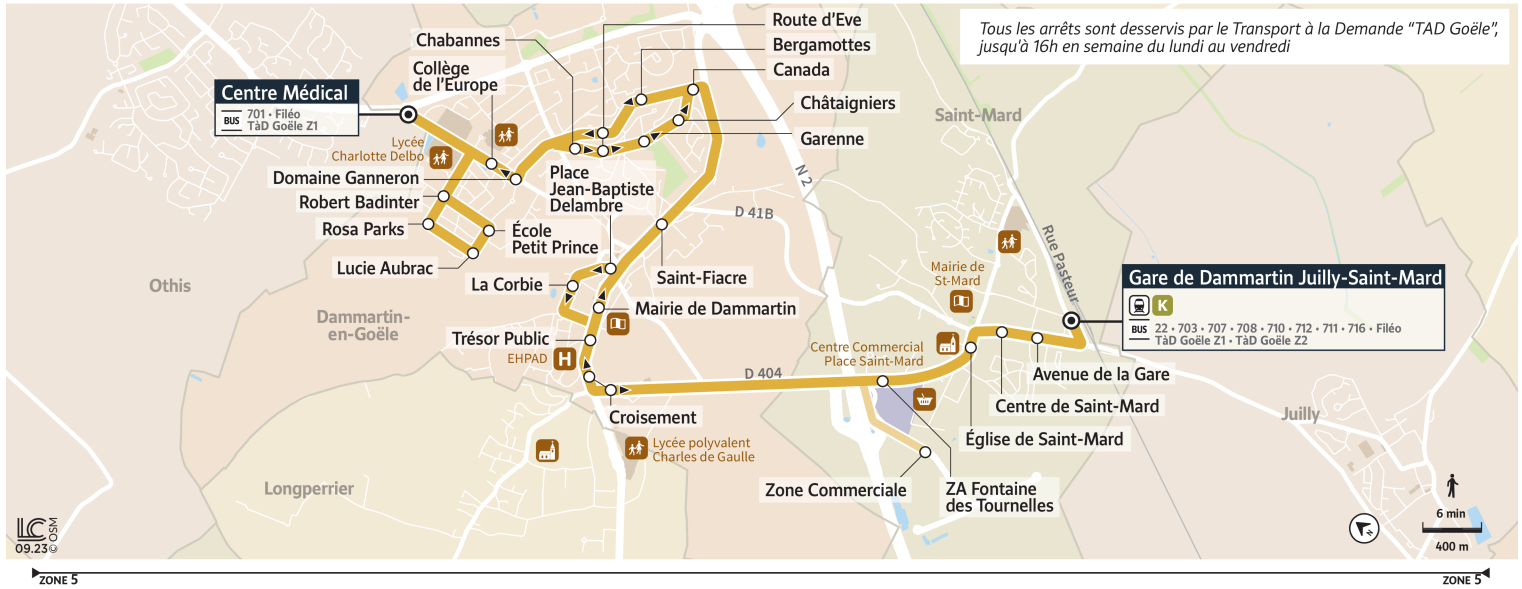

709

Direction :

Gare de Dammartin–Juilly–Saint-Mard

Horaires valables à partir du 11 septembre 2023

		Du lundi au vendredi															
DAMMARTIN-EN-GOËLE	Centre Médical	4:52	5:22	5:52	6:25	6:40	6:55	7:07	7:25	7:40	8:00	8:30	9:00	16:10	17:00	18:00	
	Rosa Parks	4:54	5:24	5:54	6:27	6:42	6:57	7:09	7:27	7:42	8:02	8:32	9:02	|	|	|	
	Lucie Aubrac	4:56	5:26	5:56	6:29	6:44	6:59	7:11	7:29	7:44	8:04	8:34	9:04	|	|	|	
	École Petit Prince	4:57	5:27	5:57	6:30	6:45	7:00	7:12	7:30	7:45	8:05	8:35	9:05	|	|	|	
	Robert Badinter	4:58	5:28	5:58	6:31	6:46	7:01	7:13	7:31	7:46	8:06	8:36	9:06	|	|	|	
	Collège de l'Europe	4:59	5:29	5:59	6:32	6:47	7:02	7:14	7:32	7:47	8:07	8:37	9:07	16:11	17:01	18:01	
	Chabannes	5:00	5:30	6:00	6:33	6:48	7:03	7:15	7:33	7:48	8:08	8:38	9:08	16:12	17:02	18:02	
	Route d'Eve	5:01	5:31	6:01	6:34	6:49	7:04	7:16	7:34	7:49	8:09	8:39	9:09	16:13	17:03	18:03	
	Garenne	5:03	5:33	6:03	6:36	6:51	7:06	7:18	7:36	7:51	8:11	8:41	9:11	16:15	17:05	18:05	
	Châtaigniers	5:04	5:34	6:04	6:37	6:52	7:07	7:19	7:37	7:52	8:12	8:42	9:12	16:16	17:06	18:06	
	Canada	5:05	5:35	6:05	6:38	6:53	7:09	7:21	7:39	7:54	8:14	8:44	9:14	16:18	17:08	18:08	
	Saint-Fiacre	5:08	5:38	6:08	6:41	6:56	7:12	7:24	7:42	7:57	8:17	8:47	9:17	16:21	17:11	18:11	
	Place Jean-Baptiste Delambre	5:09	5:39	6:09	6:42	6:57	7:13	7:25	7:43	7:58	8:18	8:48	9:18	16:22	17:12	18:12	
	La Corbie	5:10	5:40	6:10	6:43	6:58	7:14	7:26	7:44	7:59	8:19	8:49	9:19	16:23	17:13	18:13	
	Trésor Public	5:10	5:40	6:10	6:43	6:59	7:15	7:27	7:45	8:00	8:20	8:50	9:20	16:24	17:14	18:14	
	Croisement	5:11	5:41	6:11	6:44	7:00	7:16	7:28	7:46	8:01	8:21	8:51	9:21	16:25	17:15	18:15	
	Zone Commerciale	|	|	|	|	|	|	|	|	|	|	|	|	16:29	17:19	18:19	
	SAINT-MARD	Z.A. Fontaine des Tournelles	5:15	5:45	6:15	6:48	7:04	7:20	7:32	7:50	8:05	8:25	8:55	9:25	16:31	17:21	18:21
		Église de Saint-Mard	5:16	5:46	6:16	6:49	7:05	7:21	7:33	7:51	8:06	8:26	8:56	9:26	16:32	17:22	18:22
Centre de Saint-Mard		5:17	5:47	6:17	6:50	7:06	7:22	7:34	7:52	8:07	8:27	8:57	9:27	16:33	17:23	18:23	
Avenue de la Gare		5:18	5:48	6:18	6:51	7:07	7:23	7:35	7:53	8:08	8:28	8:58	9:28	16:34	17:24	18:24	
Gare de Dammartin–Juilly–Saint-Mard		5:20	5:50	6:20	6:53	7:09	7:25	7:37	7:56	8:11	8:31	9:01	9:31	16:37	17:27	18:27	

TàD

Tous les arrêts sont desservis par le TàD Goële, de 9:54 jusqu'à 16:00, du lundi au vendredi, et de 9:54 jusqu'à 20:50 le samedi, sur réservation.

Goële

Pour les trains de 20:13 et de 21:22, au départ de la Gare du Nord, du lundi au vendredi, le TàD Goële prend le relais de la ligne 709 et desservira tous les arrêts **sur réservation**. Plus d'information sur le site tad.iledefrance-mobilites.fr et sur l'application TAD Île-de-France Mobilités

i Bon à savoir

- → Ces horaires sont donnés à titre indicatif et sont soumis aux aléas de circulation.
- → Pas de service les dimanches et jours fériés.