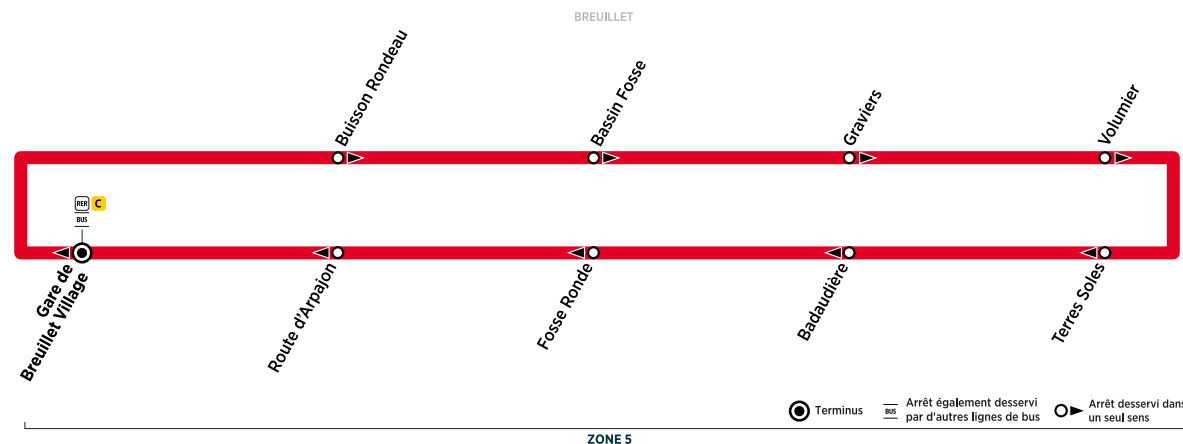

BUS

68.02

68.02

BREUILLET - CIRCUIT URBAIN

Horaires valables du 25 au 31 décembre 2023

**BREUILLET
CIRCUIT URBAIN**

ATTENTION :
À compter du 01/08/2023, votre ligne sera exploitée par Transdev Coeur Essonne. Nouveau contact au verso.

Transport à la Demande TàD Cœur Essonne 7 circule du lundi au vendredi de 10h00 à 16h00 uniquement sur réservation.

Du lundi au vendredi uniquement (aucun service les jours fériés)

BREUILLET		16:08	16:38	17:08	17:38	17:57	18:12	18:27	18:42	18:57	19:12	19:27	19:44
	Gare de Breuillet Village												
	Buisson Rondeau	16:11	16:41	17:11	17:41	18:00	18:15	18:30	18:45	19:00	19:15	19:30	19:47
	Bassin Fosse	16:12	16:42	17:12	17:42	18:01	18:16	18:31	18:46	19:01	19:16	19:31	19:48
	Graviers	16:13	16:43	17:13	17:43	18:02	18:17	18:32	18:47	19:02	19:17	19:32	19:49
	Volumier	16:14	16:44	17:14	17:44	18:03	18:18	18:33	18:48	19:03	19:18	19:33	19:50
	Terres Soles	16:15	16:45	17:15	17:45	18:04	18:19	18:34	18:49	19:04	19:19	19:34	19:51
	Badaudière	16:16	16:46	17:16	17:46	18:05	18:20	18:35	18:50	19:05	19:20	19:35	19:52
	Fosse Ronde	16:17	16:47	17:17	17:47	18:06	18:21	18:36	18:51	19:06	19:21	19:36	19:53
	Route d'Arpajon	16:18	16:48	17:19	17:48	18:07	18:22	18:37	18:52	19:07	19:22	19:37	19:54
	Gare de Breuillet Village	16:20	16:50	17:21	17:50	18:09	18:24	18:39	18:54	19:09	19:24	19:39	19:56