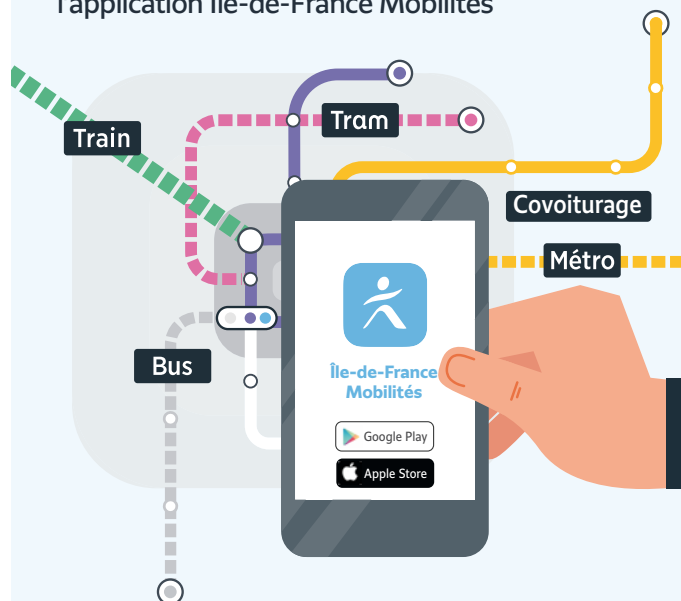

BUS

68.02

68.02

BREUILLET - CIRCUIT URBAIN

Horaires valables du 25 au 31 décembre 2023

**BREUILLET
CIRCUIT URBAIN**

ATTENTION :
À compter du 01/08/2023, votre ligne sera exploitée par Transdev Coeur Essonne. Nouveau contact au verso.

**CONSERVONS
LES BONNES HABITUDES**

**LE MASQUE
EST FORTEMENT
RECOMMANDÉ,
IL NOUS PROTÈGE TOUS.**

**Informations pratiques
& bon à savoir**

**Itinéraires, horaires, rechargement
de votre passe Navigo et info trafic :**
déplacez vous en toute simplicité avec
l'application Île-de-France Mobilités

**Pour recharger
votre passe
Navigo, ne
touchez qu'un
seul écran :
celui de votre
téléphone**

Évitons de passer à la borne.
Rechargeons avec l'application
Île-de-France Mobilités.

**La validation,
c'est obligatoire !**