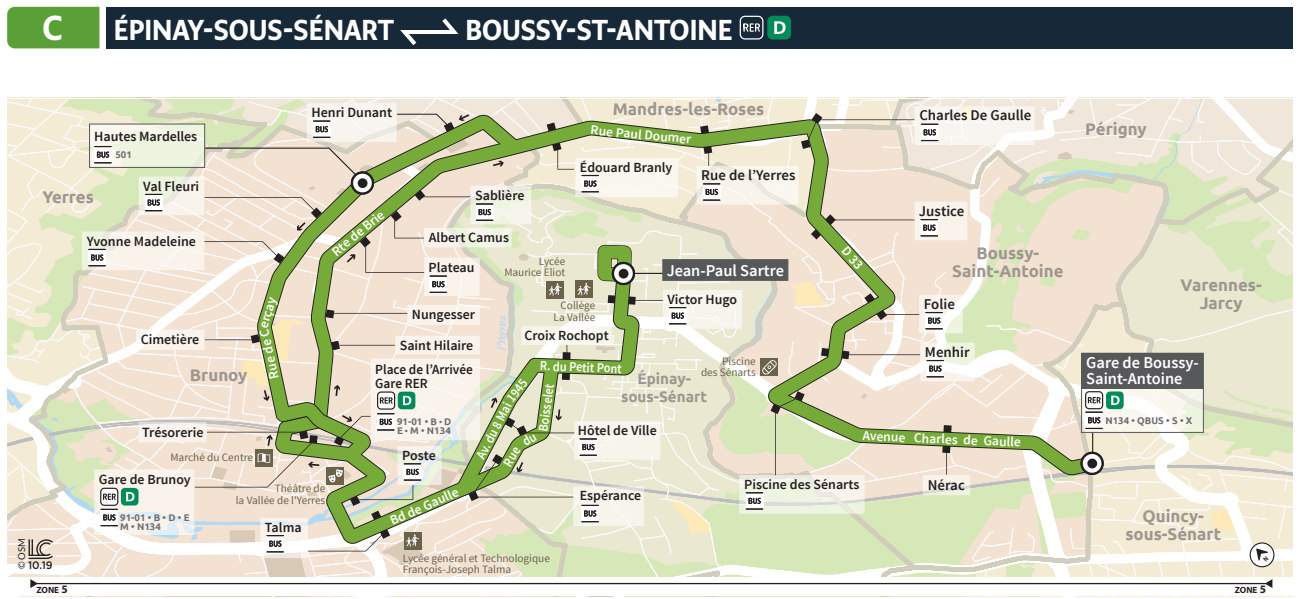

**Keolis Val d'Yverres Val de Seine**  
19 route Nationale  
91801 Brunoy Cedex

Pour tout renseignement :  
01 87 58 11 00

**Du Lundi au Samedi**  
de 6h à 20h

L'information en ligne : [iledefrance-mobilités.fr](http://iledefrance-mobilités.fr)  
 Vos horaires à portée de main : Appi Île-de-France Mobilités

C ÉPINAY-SOUS-SÉNART → BOUSSY-ST-ANTOINE	
Épinay-Sous-Sénart	Jean-Paul Sartre 03:50 Croix-Rochopt 04:19 Hôtel de Ville 04:55
Brunoy	Talma 03:58 Gare 04:04 St Hilaire 04:06 Plateau 04:07 Sablière 04:08
Villecresnes	Henri Dunant 04:09
Brunoy	Hautes Mardelles 04:35
Mandres-Les-Roses	Rue de l'Yverres 04:36 Charles de Gaulle 05:09
Boussy-St-Antoine	Justice 05:41 Folie 05:42 Nérac 05:45 Gare 05:47

C ÉPINAY-SOUS-SÉNART → BOUSSY-ST-ANTOINE	
Épinay-Sous-Sénart	Jean-Paul Sartre 10:32 Croix-Rochopt 10:35 Hôtel de Ville 10:37
Brunoy	Talma 10:40 Gare 10:46 St Hilaire 10:48 Plateau 10:50 Sablière 10:52
Villecresnes	Henri Dunant 10:52
Brunoy	Hautes Mardelles 11:07
Mandres-Les-Roses	Rue de l'Yverres 11:10 Charles de Gaulle 11:26
Boussy-St-Antoine	Justice 11:21 Folie 11:22 Nérac 11:28 Gare 11:05

NB : Les heures de passage sont sujettes aux aléas de la circulation

C ÉPINAY-SOUS-SÉNART → BOUSSY-ST-ANTOINE	
Épinay-Sous-Sénart	Jean-Paul Sartre 05:19 Croix-Rochopt 05:22 Hôtel de Ville 05:24
Brunoy	Talma 05:27 Gare 05:35 St Hilaire 05:37 Plateau 05:39 Sablière 05:41
Villecresnes	Henri Dunant 05:41
Brunoy	Hautes Mardelles 05:45
Mandres-Les-Roses	Rue de l'Yverres 05:44 Charles de Gaulle 05:45
Boussy-St-Antoine	Justice 05:46 Folie 05:47 Nérac 05:50 Gare 05:52