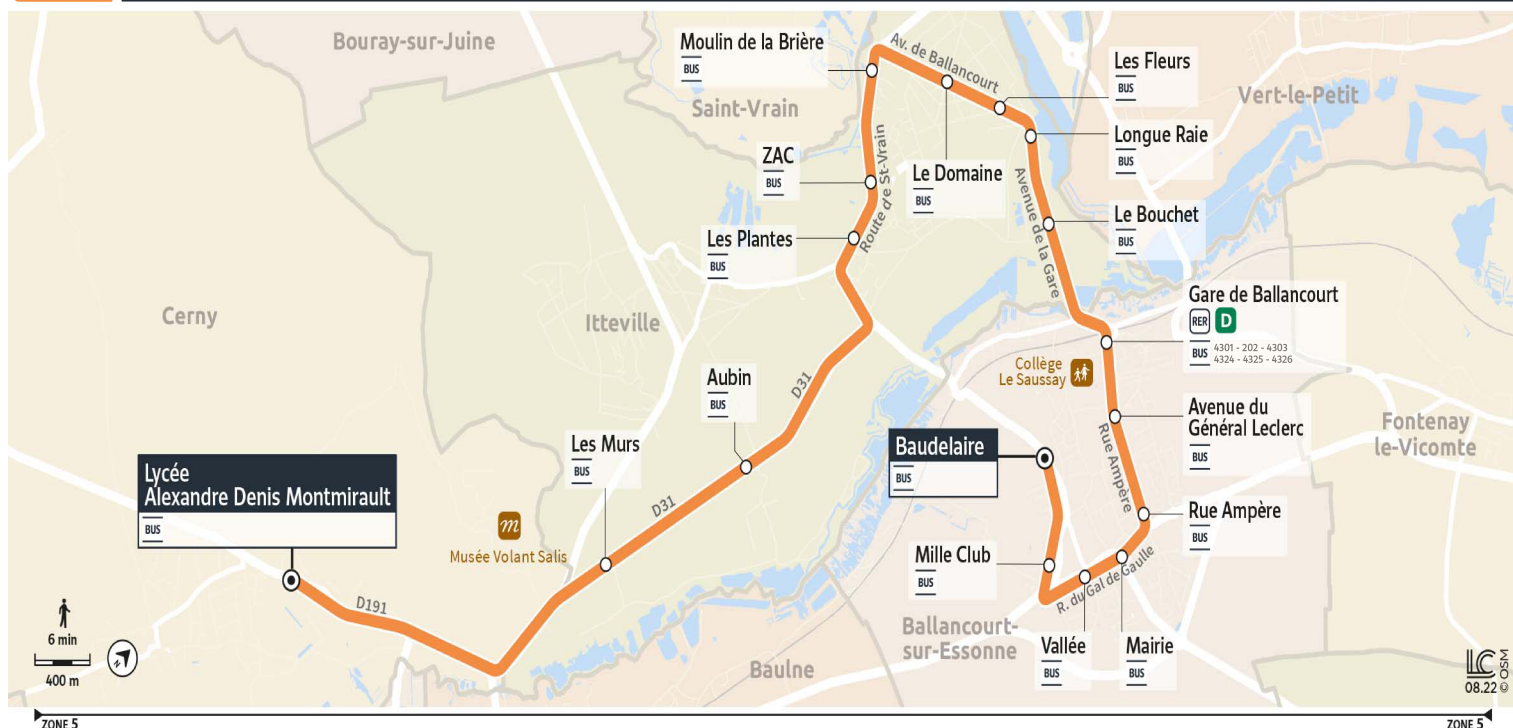

4321

Direction :

BALLANCOURT-SUR-ESSONNE Baudelaire

4321 Cerny ↔ Ballancourt-sur-Essonnes

Horaires valables du lundi 4 septembre 2023 au dimanche 7 juillet 2024

		Du lundi au vendredi en période scolaire	
CERNY	Lycée A. Denis	12:35 a	17:25
ITTEVILLE	Les Murs	12:39 a	17:29
	Aubin	12:41 a	17:31
	Les Plantes	12:45 a	17:35
	ZAC	12:45 a	17:35
	Moulin de la Brière	12:47 a	17:37
	Le Domaine	12:48 a	17:38
	Les Fleurs	12:49 a	17:39
	Longue Raie	12:50 a	17:40
	Le Bouchet	12:51 a	17:41
	BALLANCOURT-SUR-ESSONNE	Gare de Ballancourt	12:53 a
Avenue du Général Leclerc		12:54 a	17:44
Rue Ampère		12:56 a	17:46
Mairie		12:57 a	17:47
Vallée		12:58 a	17:48
Mille Club		12:58 a	17:48
Baudelaire		13:00 a	17:50

a Circule uniquement le mercredi en période scolaire

4321

Direction : CERNY Lycée Alexandre Denis

4321 Cerny ↔ Ballancourt-sur-Essonne

Horaires valables du lundi 4 septembre 2023 au dimanche 7 juillet 2024

Du lundi au vendredi en période scolaire		
BALLANCOURT-SUR-ESSONNE	Baudelaire	7:43
	Mille Club	7:45
	Vallée	7:46
	Mairie	7:47
	Rue Ampère	7:48
	Avenue du Général Leclerc	7:50
	Gare de Ballancourt	7:51
	ITTEVILLE	Le Bouchet
	Longue Raie	7:54
	Les Fleurs	7:55
	Le Domaine	7:57
	Moulin de la Brière	7:59
	ZAC	8:00
	Les Plantes	8:01
	Aubin	8:04
	Les Murs	8:06
CERNY	Lycée A. Denis	8:10