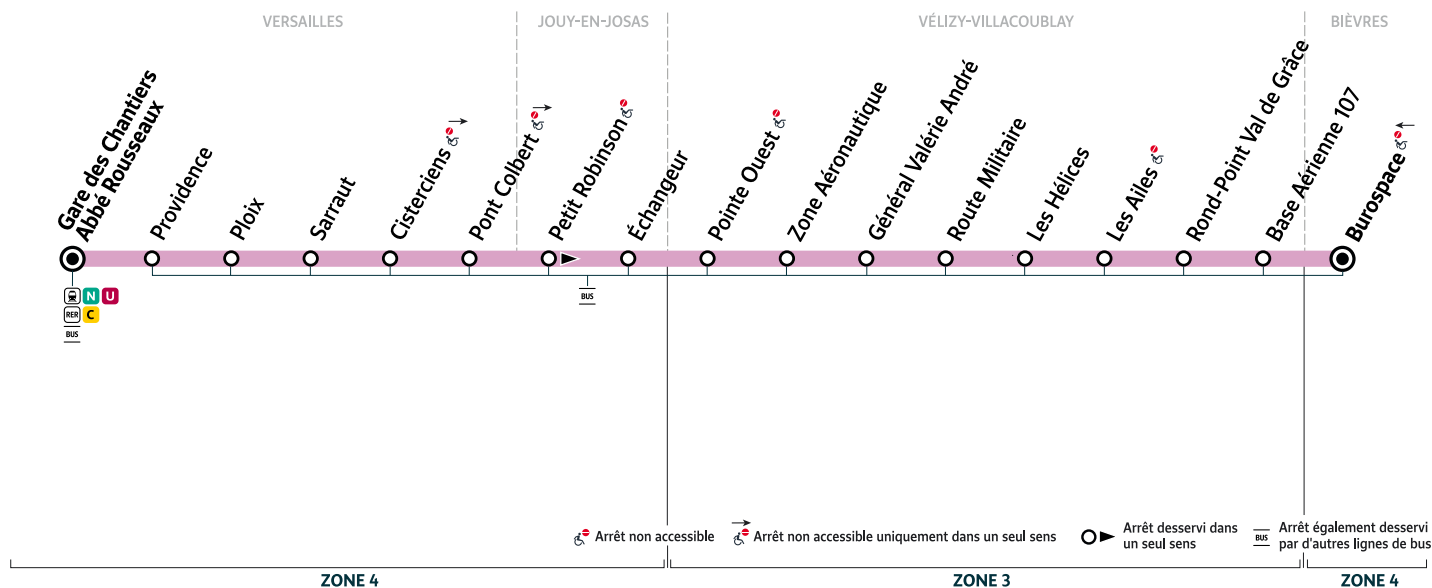

# 22

**VERSAILLES** Gare des Chantiers - Abbé Rousseaux  
 → **VÉLIZY-VILLACOUBLAY** Base Aérienne 107  
 → **BIÈVRES** Burospace