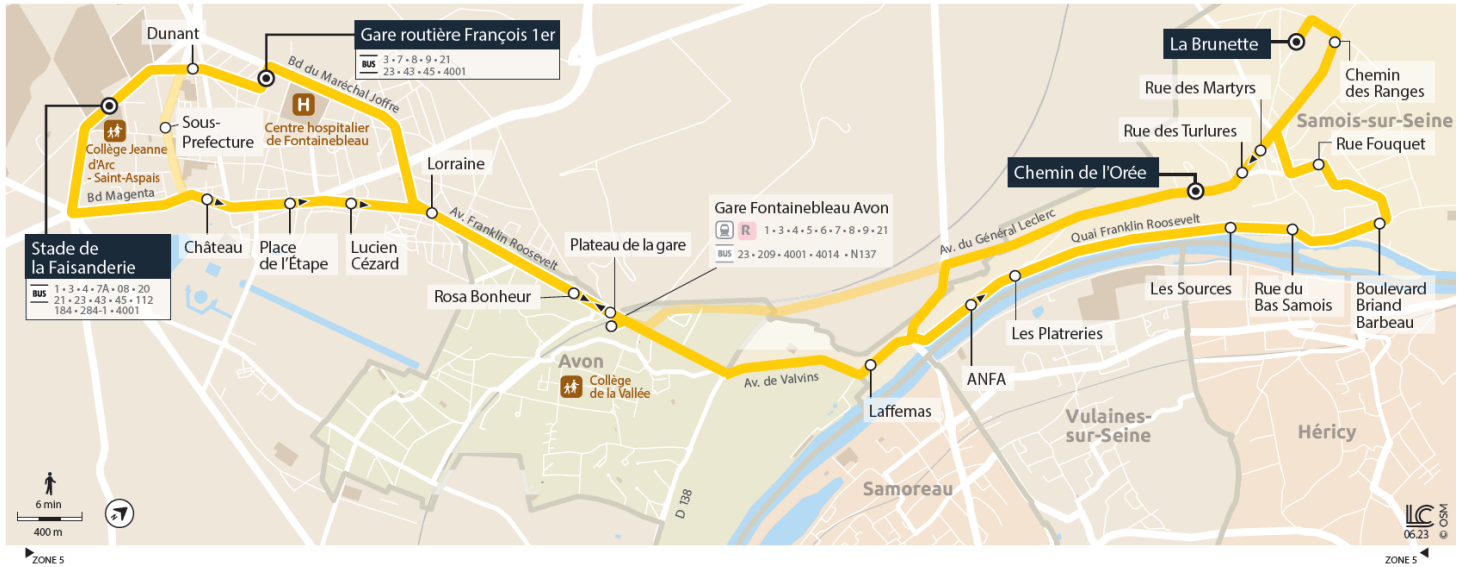

7S

SAMOIS-SUR-SEINE CHEMIN DE L'ORÉE / LA BRUNETTE ↔ FONTAINEBLEAU COLLÈGE INTERNATIONAL / STADE DE LA FAISANDERIE

Du Lundi au samedi

Horaires valables du 6 Novembre 2023 au 3 Septembre 2024

Cette ligne ne fonctionne qu'en période scolaire

		Jours de fonctionnement	LàS	LàV
		Période fonctionnement	SC	SC
Samois-sur-Seine	Les Platrieries		7:10	8:25
	Les Sources		7:12	8:27
	Rue du Bas Samois		7:13	8:28
	Boulevard Briand Barbeau		7:15	8:30
	Rue Fouquet		7:19	8:34
	Place de la République		7:20	8:35
	Chemin des Ranges		7:22	8:37
	La Brunette		7:23	8:38
	Rue des Martyrs		7:29	8:44
	Rue des Turlures		7:30	8:45
	Chemin de l'Orée		7:31	8:46
Avon	Plateau de la Gare		7:38	8:53
Fontainebleau	Lorraine		7:45	9:00
	Collège International		7:49	9:04
	Dunant		7:51	9:06
	Stade de la Faisanderie		7:57	9:12

JOURS DE FONCTIONNEMENT

S Samedi

LMJV Lundi Mardi Jeudi Vendredi

LàV Lundi à Vendredi

PÉRIODE DE FONCTIONNEMENT

SC Période scolaire

7S

FONTAINEBLEAU COLLÈGE INTERNATIONAL / STADE DE LA FAISANDERIE > SAMOIS-SUR-SEINE

Jours de fonctionnement		Me	S	LâV	LâV
Période fonctionnement		SC	SC	SC	SC
Fontainebleau	Collège International	12:40	12:40		17:40
	Gare de Fontainebleau–Avon	16:32
	Rosa Bonheur	16:34
	Lorraine	12:44	16:35
	Hôpital			16:39
	Gare Routière François 1er			16:41
	Dunant	12:41	16:43	17:41
	Préfecture	16:44
	Stade de la Faisanderie	12:45	17:45
	Château	16:46	17:54
	Place de l'Étape	16:48	17:58
	Collège Lucien Cézard	16:51	17:59
	Lorraine	12:56	18:00
Avon	Gare de Fontainebleau–Avon	16:58
	Rosa Bonheur	12:58	12:46		18:02
Samois-sur-Seine	Laffemas	13:04	12:52		18:08
	ANFA	13:07	12:55		18:11
	Les Platrieries	13:08	12:56		18:12
	Les Sources	13:10	12:58		18:14
	Rue du Bas Samois	13:12	13:00		18:16
	Boulevard Briand Barbeau	13:14	13:02		18:18
	Rue Fouquet	13:16	13:04		18:20
	Chemin des Ranges	13:22	13:10		18:26
	La Brunette	13:23	13:11		18:27
	Rue des Martyrs	13:27	13:15		18:31
	Rue des Turlures	13:28	13:16		18:32
	Chemin de l'Orée	13:29	13:17		18:33