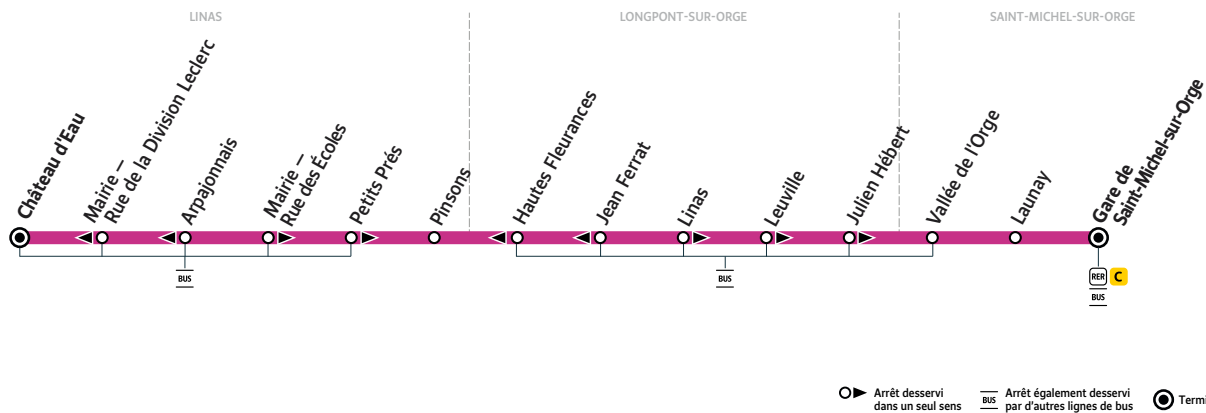

BUS

DM9

DM9

LINAS ↔ SAINT-MICHEL-SUR-ORGE

Horaires valables du 10 juillet au 27 août 2023 inclus

LINAS

SAINT-MICHEL-SUR-ORGE

ZONE 5

ATTENTION :
À compter du 01/08/2023, votre ligne sera exploitée par Transdev Coeur Essonne. Nouveau contact au verso.

Informations pratiques & Bon à savoir

Contact

jusqu'au 31 juillet 2023

Keolis Meyer
123 rue Paul Fort
91312 Monthéry
01 69 01 00 09

www.keolis-meyer.com
contact.meyer@keolis.com

Nouveau contact

à partir du 1er août 2023

Transdev Coeur Essonne
1 avenue de la Résistance
91700 Sainte-Geneviève-des-Bois
01 69 46 69 00

Pour recharger
votre passe
Navigo, ne
touchez qu'un
seul écran :
celui de votre
téléphone

Évitons de passer à la borne.
Rechargeons avec l'application
Île-de-France Mobilités.

Île de France
mobilités

18681 - 06/2022

PAS DE
MONNAIE ?
pour acheter votre
ticket par SMS*

1 SMS
=
1 TICKET
BUS

Jusqu'au 31/07/2023

Envoyer MEYER au 93100

À partir du 1er/08/2023

Envoyer COEURES au 93100

2,50 €** + coût éventuel du SMS
pour les abonnements
mobiles ne comprenant
pas les SMS illimités
(prix du ticket débité sur
votre facture téléphonique)

Valable 1 heure sans correspondance

Service disponible avec les opérateurs Bouygues Telecom, Orange, SFR et Free

iledefrance-mobilites.fr
Application disponible sur :

Disponible sur
Google Play

Disponible sur
Apple Store