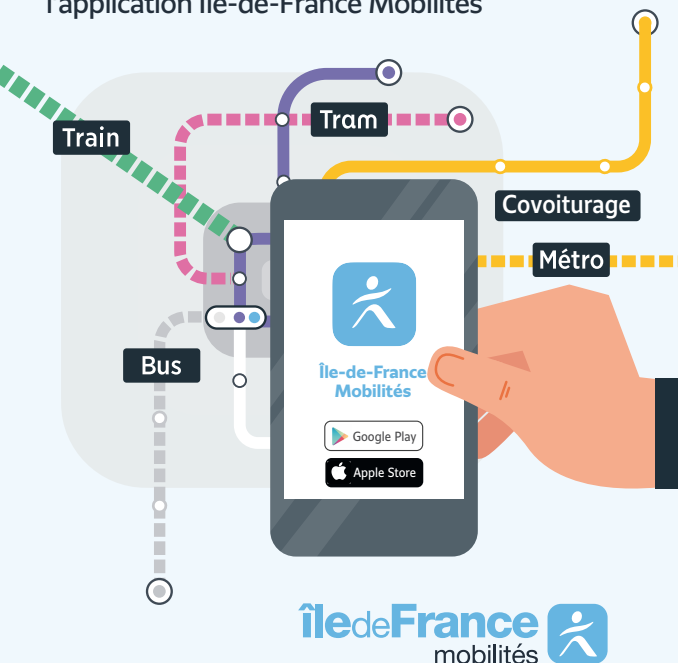

iledefrance-mobilites.fr  
Application disponible sur :

Disponible sur  
Google Play

Disponible sur  
Apple Store

**DM9****LINAS Château d'Eau → Gare de SAINT-MICHEL-SUR-ORGE****Du lundi au vendredi**

LINAS	Château d'Eau	06:41	07:11
LONGPONT-SUR-ORGE	Julien Hébert	06:47	07:18
SAINT-MICHEL-SUR-ORGE	Gare de Saint-Michel-sur-Orge	06:51	07:22

**DM9****Gare de SAINT-MICHEL-SUR-ORGE → LINAS Château d'Eau****Du lundi au vendredi**

SAINT-MICHEL-SUR-ORGE	Gare de Saint-Michel-sur-Orge	17:21	17:56	18:47
LONGPONT-SUR-ORGE	Jean Ferrat	17:26	18:01	18:52
LINAS	Château d'Eau	17:33	18:08	18:59

## Itinéraires, horaires, rechargement de votre passe Navigo et info trafic :

déplacez vous en toute simplicité avec l'application Île-de-France Mobilités

îledeFrance  
mobilités