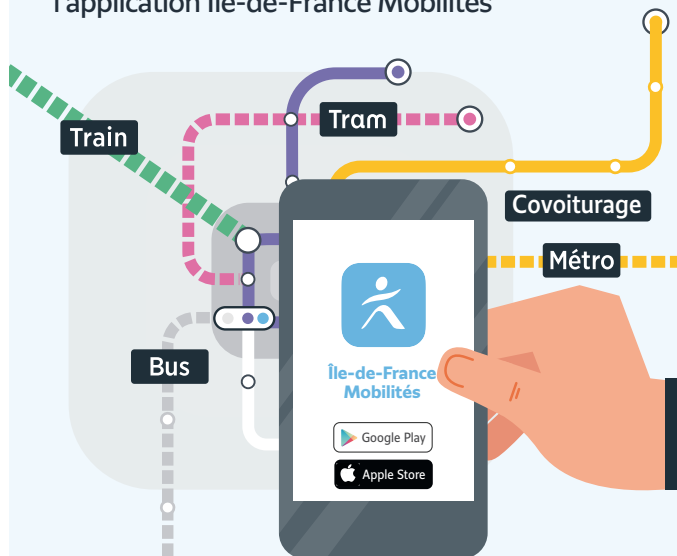

Itinéraires, horaires, rechargement de votre passe Navigo et info trafic :

déplacez vous en toute simplicité avec l'application Île-de-France Mobilités

PAS DE MONNAIE ?
pour acheter votre ticket par SMS*

1 SMS = 1 TICKET BUS

Jusqu'au 31/07/2023

Envoyer **MEYER** au 93100

À partir du 1er/08/2023

Envoyer **COEURES** au 93100

2,50 €** + coût éventuel du SMS pour les abonnements mobiles ne comprenant pas les SMS illimités (prix du ticket débité sur votre facture téléphonique)

Valable 1 heure sans correspondance

Service disponible avec les opérateurs Bouygues Telecom, Orange, SFR et Free