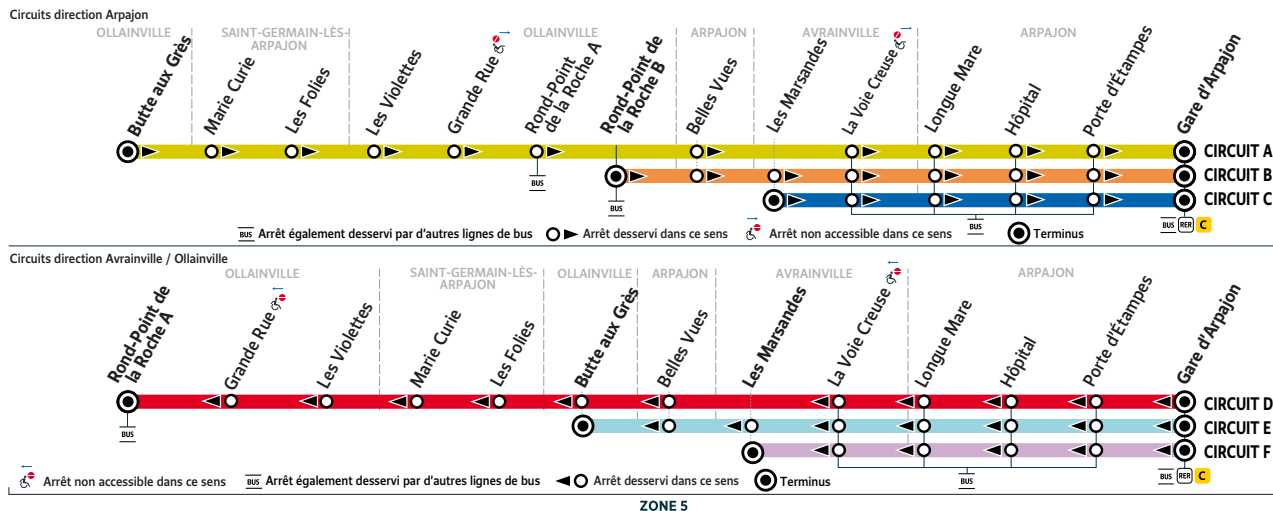

BUS DM26

Horaires valables du 25 au 31 décembre 2023

AVRAINVILLE / OLLAINVILLE

ARPAJON

ATTENTION :
À compter du 01/08/2023, votre ligne sera exploitée par Transdev Coeur Essonne. Nouveau contact au verso.

DM26 **ARPAJON ↔ AVRAINVILLE / OLLAINVILLE**

Informations pratiques & Bon à savoir

Contact

jusqu'au 31 juillet 2023

Nouveau contact

à partir du 1er août 2023

Keolis Meyer
123 rue Paul Fort
91312 Monthéry
01 69 01 00 09

Transdev Coeur Essonne
1 avenue de la Résistance
91700 Sainte-Genevieve-des-Bois
01 69 46 69 00

www.keolis-meyer.com
contact.meyer@keolis.com

iledefrance-mobilites.fr
Application disponible sur :