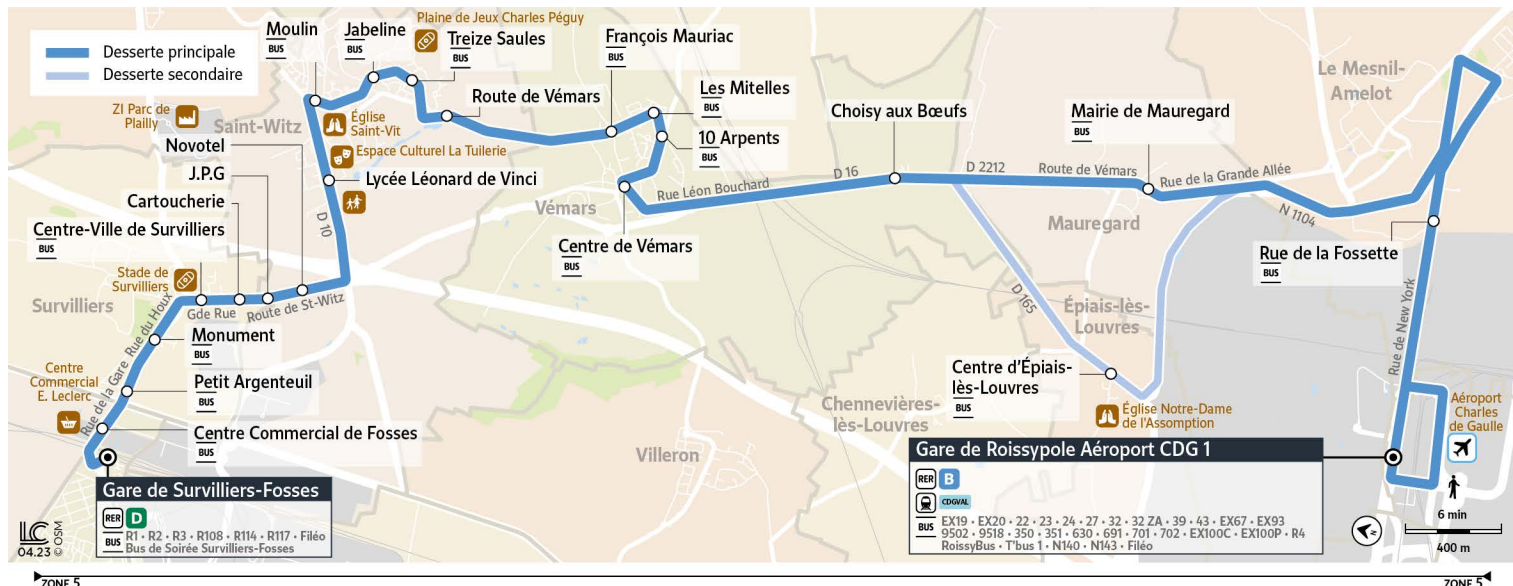

Bon à savoir

→ Ces horaires sont donnés à titre indicatif et sont soumis aux aléas de circulation.

9501

Direction : AÉROPORT CDG 1 – Gare de Roissy-pole

Horaires valables à partir du 28 août 2023

		Du lundi au vendredi														
FOSES	Gare de Surveilliers-Fosses	4:34	5:04	5:36	6:06	6:34	6:50	7:05	7:20	7:35	8:05	8:21	8:36	8:51	9:23	9:56
	Centre Commercial de Fosses	4:35	5:05	5:37	6:07	6:35	6:51	7:06	7:21	7:36	8:06	8:22	8:37	8:52	9:24	9:57
SURVILLIERS	Petit Argenteuil	4:36	5:06	5:38	6:08	6:36	6:52	7:07	7:22	7:37	8:07	8:23	8:39	8:54	9:25	9:58
	Monument	4:38	5:08	5:40	6:10	6:38	6:54	7:09	7:24	7:39	8:09	8:25	8:40	8:55	9:27	10:00
	Centre-ville de Surveilliers	4:39	5:09	5:41	6:11	6:39	6:55	7:10	7:25	7:40	8:10	8:26	8:42	8:57	9:28	10:01
	Cartoucherie	4:39	5:09	5:41	6:11	6:40	6:56	7:11	7:26	7:41	8:11	8:27	8:43	8:58	9:29	10:02
SAINT-WITZ	J.P.G.	4:40	5:10	5:42	6:12	6:40	6:56	7:11	7:26	7:41	8:11	8:27	8:43	8:58	9:29	10:02
	Novotel	4:40	5:10	5:42	6:12	6:41	6:57	7:12	7:27	7:42	8:12	8:28	8:44	8:59	9:30	10:03
	Lycée Léonard de Vinci	4:42	5:12	5:44	6:14	6:43	6:59	7:14	7:29	7:44	8:15	8:31	8:46	9:01	9:32	10:05
	Moulin	4:44	5:14	5:46	6:16	6:45	7:01	7:16	7:31	7:46	8:17	8:33	8:48	9:03	9:34	10:07
	Jabeline	4:45	5:15	5:47	6:17	6:46	7:02	7:17	7:32	7:47	8:18	8:34	8:49	9:04	9:35	10:08
	Treize Saules	4:46	5:16	5:48	6:18	6:47	7:03	7:18	7:33	7:48	8:19	8:35	8:50	9:05	9:36	10:09
	Route de Vémars	4:47	5:17	5:49	6:19	6:48	7:04	7:19	7:34	7:49	8:19	8:35	8:50	9:06	9:37	10:10
VÉMARS	François Mauriac	4:50	5:20	5:52	6:22	6:51	7:07	7:22	7:37	7:51	8:22	8:38	8:53	9:09	9:40	10:13
	Les Mitelles	4:51	5:21	5:53	6:23	6:52	7:08	7:23	7:38	7:52	8:23	8:39	8:54	9:10	9:41	10:14
	10 Arpents	4:52	5:22	5:54	6:24	6:53	7:09	7:24	7:39	7:53	8:24	8:40	8:55	9:11	9:42	10:15
	Centre de Vémars	4:54	5:24	5:56	6:26	6:55	7:11	7:26	7:41	7:55	8:26	8:42	8:57	9:13	9:44	10:17
	Choisy-aux-Bœufs	4:58	5:28	6:00	6:30	6:59	7:15	7:30	7:45	7:59	8:30	8:46	9:01	9:17	9:48	10:21
ÉPIAIS-LÈS-LOUVRES	Centre d'Épiais	5:00		6:02		7:01		7:32		8:01	8:32		9:03		9:50	10:23
MAUREGARD	Mairie de Mauregard		5:32		6:34		7:19		7:49		8:50		9:21			
AÉROPORT PARIS CH. DE GAULLE	Rue de la Fossette	5:06	5:37	6:08	6:39	7:08	7:24	7:39	7:54	8:08	8:39	8:55	9:10	9:26	9:56	10:29
	Gare de Roissy-pole	5:09	5:40	6:11	6:42	7:12	7:29	7:44	7:59	8:13	8:44	9:00	9:15	9:31	10:00	10:33