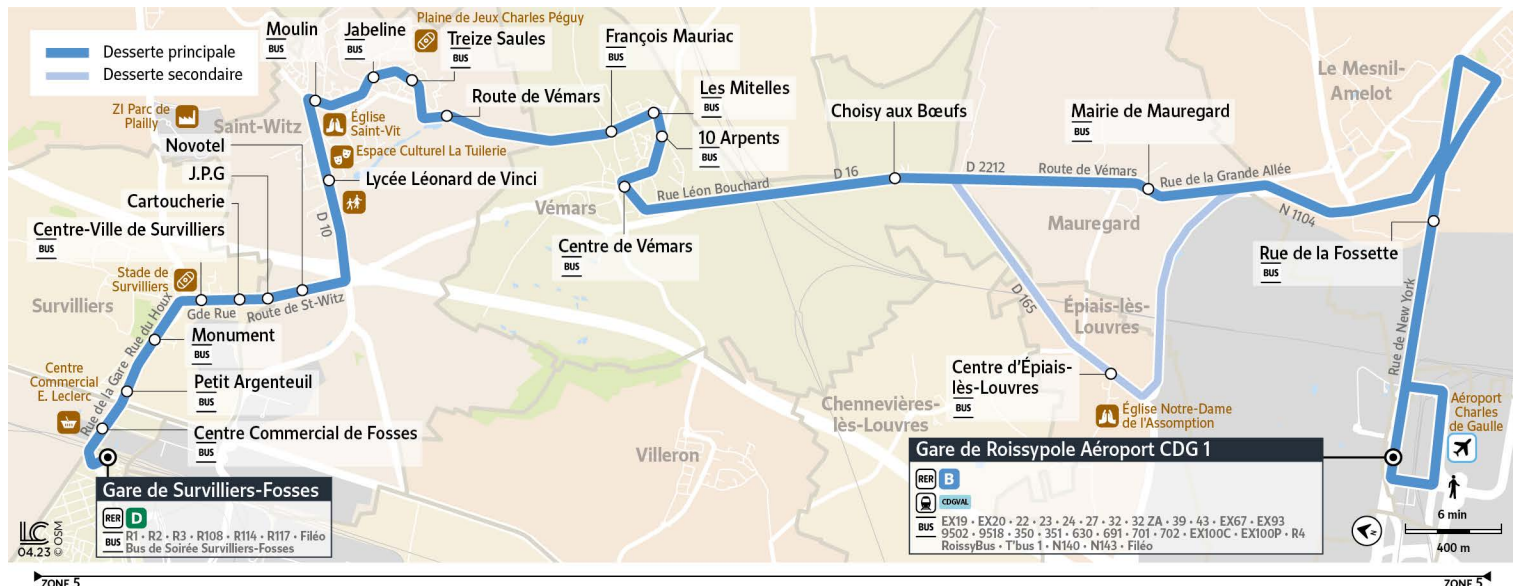

9501

Direction : AÉROPORT CDG 1 - Gare de Roissy-pole

Horaires valables à partir du 28 août 2023

		Samedi														
FOSES	Gare de Surveilliers-Fosses	5:50	6:35	7:20	8:05	8:50	9:35	10:20	11:05	11:50	12:35	13:20	14:05	14:50	15:35	16:20
	Centre Commercial de Fosses	5:51	6:36	7:21	8:06	8:51	9:36	10:21	11:06	11:51	12:36	13:21	14:06	14:51	15:36	16:21
SURVILLIERS	Petit Argen-teuil	5:52	6:37	7:22	8:07	8:53	9:38	10:22	11:07	11:52	12:37	13:22	14:07	14:52	15:37	16:23
	Monument	5:54	6:39	7:24	8:09	8:54	9:39	10:24	11:09	11:54	12:39	13:24	14:09	14:54	15:39	16:24
	Centre-ville de Surveilliers	5:55	6:40	7:25	8:10	8:56	9:41	10:25	11:10	11:55	12:40	13:25	14:10	14:55	15:40	16:26
	Cartoucherie	5:55	6:40	7:26	8:11	8:57	9:42	10:26	11:11	11:56	12:41	13:26	14:11	14:56	15:41	16:26
SAINT-WITZ	J.P.G.	5:56	6:41	7:26	8:11	8:57	9:42	10:26	11:11	11:56	12:41	13:26	14:11	14:56	15:41	16:27
	Novotel	5:56	6:41	7:27	8:12	8:58	9:43	10:27	11:12	11:57	12:42	13:27	14:12	14:57	15:42	16:27
	Lycée Léonard de Vinci	5:58	6:43	7:29	8:14	9:00	9:45	10:29	11:14	11:59	12:44	13:29	14:14	14:59	15:44	16:29
	Moulin	5:59	6:44	7:30	8:15	9:01	9:46	10:30	11:15	12:00	12:45	13:30	14:15	15:00	15:45	16:30
	Jabeline	6:00	6:45	7:31	8:16	9:02	9:47	10:31	11:16	12:01	12:46	13:31	14:16	15:01	15:46	16:31
VÉMARS	Treize Saules	6:01	6:46	7:32	8:17	9:03	9:48	10:32	11:17	12:02	12:47	13:32	14:17	15:02	15:47	16:32
	Route de Vémars	6:02	6:47	7:33	8:18	9:03	9:49	10:33	11:18	12:03	12:48	13:33	14:18	15:03	15:48	16:32
	François Mauriac	6:05	6:50	7:36	8:21	9:06	9:52	10:36	11:21	12:06	12:51	13:36	14:21	15:06	15:51	16:35
	Les Mitelles	6:06	6:51	7:37	8:22	9:07	9:53	10:37	11:22	12:07	12:52	13:37	14:22	15:07	15:52	16:36
	10 Arpents	6:07	6:52	7:38	8:23	9:08	9:54	10:38	11:23	12:08	12:53	13:38	14:23	15:08	15:53	16:37
ÉPIAIS-LÈS-LOUVRES	Centre de Vémars	6:09	6:54	7:40	8:25	9:10	9:56	10:40	11:25	12:10	12:55	13:40	14:25	15:10	15:55	16:39
	Choisy-aux-Bœ ufs	6:13	6:58	7:44	8:29	9:14	10:00	10:44	11:29	12:14	12:59	13:44	14:29	15:14	15:59	16:43
	Centre d'Épiais	6:15		7:46		9:16		10:46		12:16		13:46		15:16		16:45
MAUREGARD	Mairie de Mauregard		7:02		8:33		10:04		11:33		13:03		14:33		16:03	
	Rue de la Fossette	6:21	7:07	7:53	8:38	9:23	10:09	10:52	11:38	12:22	13:08	13:52	14:38	15:22	16:08	16:51
AÉROPORT PARIS CH. DE GAULLE	Gare de Roissy-pole	6:24	7:10	7:58	8:43	9:28	10:14	10:56	11:42	12:26	13:12	13:56	14:42	15:26	16:12	16:55

Bon à savoir

→ Ces horaires sont donnés à titre indicatif et sont soumis aux aléas de circulation.