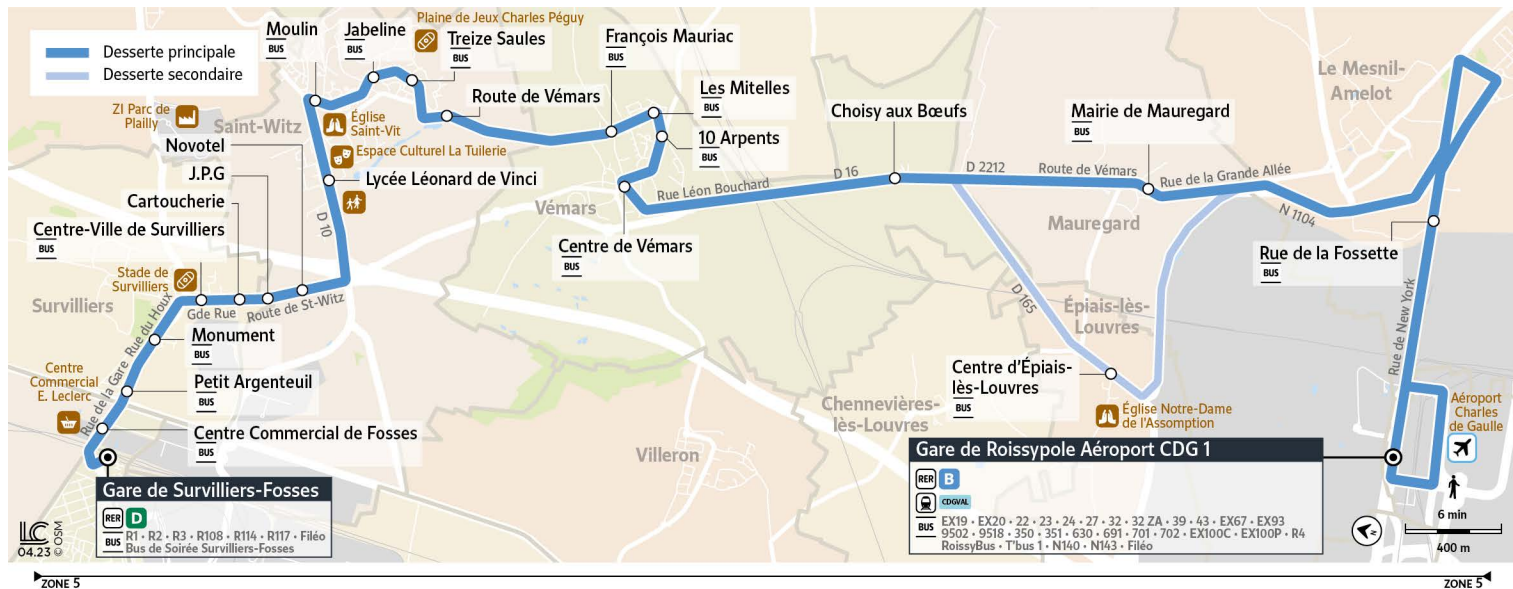

9501

Direction : Gare de Survilliers-Fosses

Horaires valables à partir du 28 août 2023

		Dimanche													
AÉROPORT PARIS CH. DE GAULLE	Gare de Roissypole	6:35	7:35	8:35	9:35	10:50	11:50	12:50	13:50	14:50	15:50	16:50	17:50	18:50	19:50
	Rue de la Fossette	6:41	7:41	8:41	9:41	10:56	11:56	12:56	13:56	14:56	15:56	16:56	17:56	18:56	19:56
ÉPIAIS-LÈS-LOUVRES	Centre d'Épiais		7:46		9:45		12:00		13:59		16:01		18:00		20:00
MAUREGARD	Mairie de Mauregard	6:44		8:45		11:00		13:00		15:00		17:00		18:59	
VÉMARS	Choisy-aux-Bœufs	6:47	7:48	8:48	9:48	11:03	12:03	13:03	14:02	15:03	16:03	17:03	18:03	19:02	20:02
	Centre de Vémars	6:50	7:51	8:51	9:51	11:06	12:06	13:06	14:05	15:06	16:06	17:06	18:06	19:05	20:05
	10 Arpents	6:52	7:53	8:53	9:53	11:08	12:08	13:08	14:07	15:08	16:08	17:08	18:08	19:07	20:07
	Les Mitelles	6:53	7:54	8:54	9:54	11:09	12:09	13:09	14:08	15:09	16:09	17:09	18:09	19:08	20:08
	François Mauriac	6:54	7:55	8:55	9:55	11:10	12:10	13:10	14:09	15:10	16:10	17:10	18:10	19:09	20:09
SAINT-WITZ	Route de Vémars	6:57	7:58	8:58	9:58	11:13	12:13	13:13	14:12	15:13	16:13	17:13	18:13	19:12	20:12
	Treize Saules	6:57	7:58	8:58	9:58	11:13	12:13	13:13	14:12	15:13	16:13	17:13	18:13	19:12	20:12
	Jabeline	6:58	7:59	8:59	9:59	11:14	12:14	13:14	14:13	15:14	16:14	17:14	18:14	19:13	20:13
	Moulin	6:59	8:00	9:00	10:00	11:15	12:15	13:15	14:14	15:15	16:15	17:15	18:15	19:14	20:14
	Lycée Léonard de Vinci	7:01	8:02	9:02	10:02	11:17	12:17	13:17	14:16	15:17	16:17	17:17	18:17	19:16	20:16
	Novotel	7:03	8:04	9:04	10:04	11:19	12:19	13:19	14:18	15:19	16:19	17:19	18:19	19:18	20:18
SURVILLIERS	Centre-ville de Survilliers	7:04	8:06	9:06	10:06	11:21	12:21	13:21	14:20	15:21	16:21	17:21	18:21	19:19	20:19
	Monument	7:05	8:07	9:07	10:07	11:22	12:22	13:22	14:21	15:22	16:22	17:23	18:23	19:20	20:20
	Petit Argenteuil	7:06	8:08	9:08	10:08	11:23	12:23	13:23	14:22	15:23	16:23	17:24	18:24	19:21	20:21
FOSSÉS	Centre Commercial de Fossés	7:07	8:09	9:09	10:09	11:24	12:24	13:24	14:23	15:24	16:24	17:25	18:25	19:22	20:22
	Gare de Survilliers-Fosses	7:09	8:11	9:11	10:11	11:26	12:26	13:26	14:25	15:26	16:26	17:27	18:27	19:23	20:23

Bon à savoir

→ Ces horaires sont donnés à titre indicatif et sont soumis aux aléas de circulation.