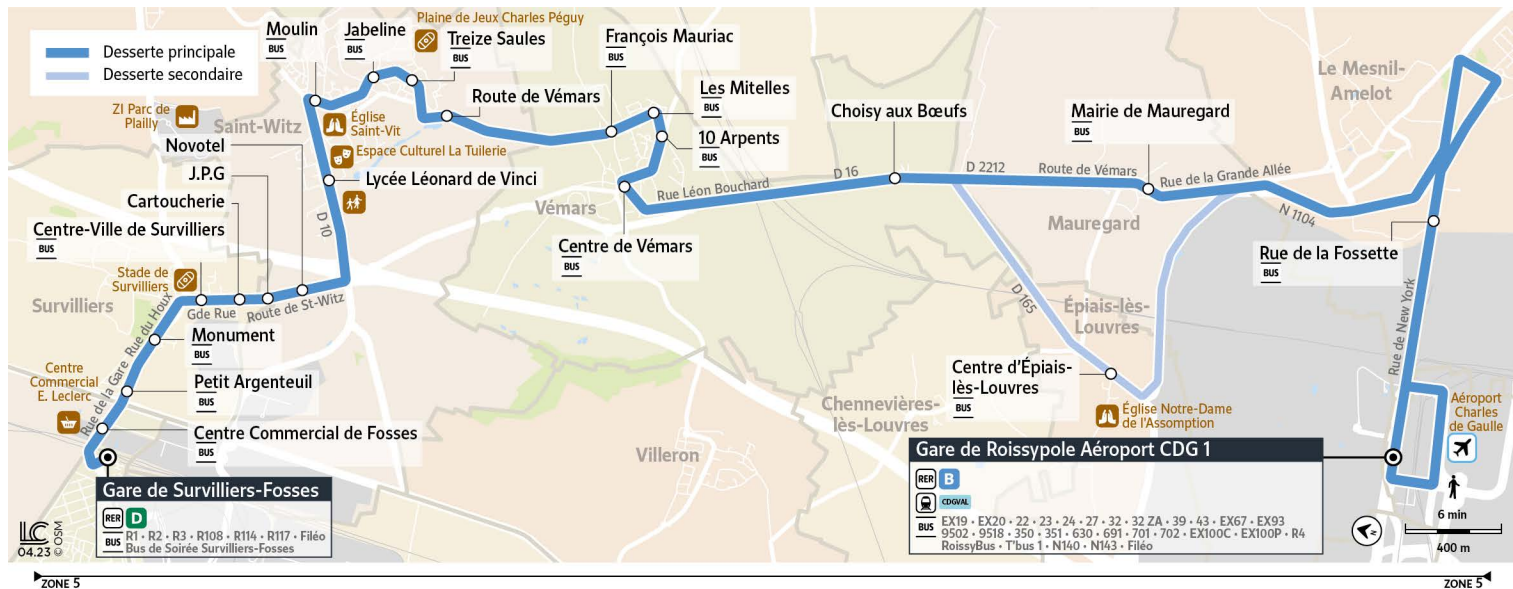

9501

Direction : AÉROPORT CDG 1 – Gare de Roissy-pole

Horaires valables à partir du 28 août 2023

		Samedi			
FOSES	Gare de Surveilliers-Fosses	17:05	17:50	18:35	19:20
	Centre Commercial de Fosses	17:06	17:51	18:36	19:21
SURVILLIERS	Petit Argen-teuil	17:08	17:53	18:38	19:22
	Monument	17:09	17:54	18:39	19:24
	Centre-ville de Surveilliers	17:11	17:56	18:41	19:25
	Cartoucherie	17:12	17:57	18:42	19:26
SAINT-WITZ	J.P.G.	17:12	17:57	18:42	19:26
	Novotel	17:13	17:58	18:43	19:27
	Lycée Léonard de Vinci	17:15	18:00	18:45	19:29
	Moulin	17:16	18:01	18:46	19:30
	Jabeline	17:17	18:02	18:47	19:31
	Treize Saules	17:18	18:03	18:48	19:32
	Route de Vémars	17:18	18:03	18:48	19:32
VÉMARS	François Mauriac	17:21	18:06	18:51	19:35
	Les Mitelles	17:22	18:07	18:52	19:36
	10 Arpents	17:23	18:08	18:53	19:37
	Centre de Vémars	17:25	18:10	18:55	19:39
	Choisy-aux-Bœ ufs	17:29	18:14	18:59	19:43
ÉPIAIS-LÈS-LOUVRES	Centre d'Épiais	|	18:16	|	19:45
MAUREGARD	Mairie de Mauregard	17:33	|	19:03	|
AÉROPORT PARIS CH. DE GAULLE	Rue de la Fossette	17:38	18:22	19:08	19:51
	Gare de Roissy-pole	17:42	18:25	19:11	19:54

Bon à savoir

→ Ces horaires sont donnés à titre indicatif et sont soumis aux aléas de circulation.