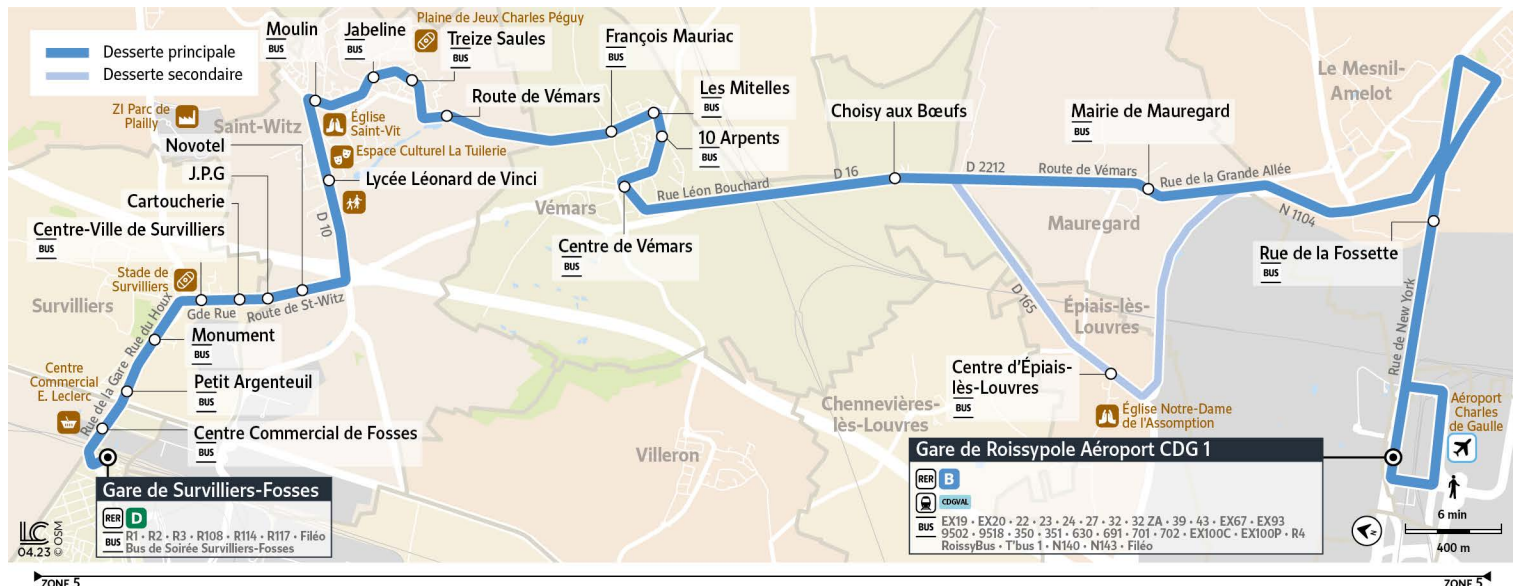

9501

Direction : Gare de Survilliers-Fosses

Horaires valables à partir du 28 août 2023

		Du lundi au vendredi														
AÉROPORT PARIS CH. DE GAULLE	Gare de Roissy	10:17	11:12	11:47	12:42	13:16	14:12	14:46	15:40	16:08	16:39	17:08	17:37	18:11	18:40	19:12
	Rue de la Fossette	10:23	11:18	11:53	12:48	13:22	14:18	14:52	15:46	16:14	16:45	17:14	17:43	18:17	18:46	19:18
ÉPIAIS-LÈS-LOUVRES	Centre d'Épiais		11:22		12:51		14:23			16:19		17:18		18:23		19:22
MAUREGARD	Mairie de Mauregard	10:27		11:57		13:26		14:56	15:50		16:49		17:47		18:49	
VÉMARS	Choisy-aux-Bœufs	10:30	11:25	12:00	12:54	13:29	14:25	14:59	15:53	16:21	16:52	17:21	17:50	18:25	18:52	19:24
	Centre de Vémars	10:33	11:28	12:03	12:57	13:32	14:28	15:02	15:56	16:24	16:55	17:24	17:53	18:28	18:55	19:27
	10 Arpents	10:35	11:30	12:05	12:59	13:34	14:30	15:04	15:58	16:26	16:57	17:26	17:55	18:30	18:57	19:29
	Les Mitelles	10:36	11:31	12:06	13:00	13:35	14:31	15:05	15:59	16:27	16:58	17:27	17:56	18:31	18:58	19:30
	François Mauriac	10:37	11:32	12:07	13:01	13:36	14:32	15:06	16:00	16:28	16:59	17:28	17:57	18:32	18:59	19:31
SAINT-WITZ	Route de Vémars	10:40	11:35	12:10	13:04	13:39	14:35	15:09	16:03	16:31	17:02	17:31	18:00	18:35	19:02	19:34
	Treize Saules	10:40	11:35	12:10	13:04	13:39	14:35	15:09	16:03	16:31	17:02	17:31	18:00	18:35	19:02	19:34
	Jabeline	10:41	11:36	12:11	13:05	13:40	14:36	15:10	16:04	16:32	17:03	17:32	18:01	18:36	19:03	19:35
	Moulin	10:42	11:37	12:12	13:06	13:41	14:37	15:11	16:05	16:33	17:04	17:33	18:02	18:37	19:04	19:36
	Lycée Léonard de Vinci	10:44	11:39	12:14	13:08	13:43	14:39	15:13	16:07	16:35	17:06	17:35	18:04	18:39	19:06	19:38
	Novotel	10:46	11:41	12:16	13:10	13:45	14:41	15:15	16:09	16:37	17:08	17:37	18:06	18:41	19:08	19:40
SURVILLIERS	Centre-ville de Survilliers	10:48	11:43	12:18	13:12	13:47	14:43	15:17	16:11	16:39	17:10	17:39	18:08	18:42	19:09	19:41
	Monument	10:49	11:44	12:19	13:13	13:48	14:44	15:18	16:12	16:41	17:12	17:41	18:10	18:43	19:10	19:42
	Petit Argenteuil	10:50	11:45	12:20	13:14	13:49	14:45	15:19	16:13	16:42	17:13	17:42	18:11	18:44	19:11	19:43
FOSSÉS	Centre Commercial de Fossés	10:51	11:46	12:21	13:15	13:50	14:46	15:20	16:14	16:43	17:14	17:43	18:12	18:45	19:12	19:44
	Gare de Survilliers-Fosses	10:53	11:48	12:23	13:17	13:52	14:48	15:22	16:16	16:45	17:16	17:45	18:14	18:46	19:13	19:45

Bon à savoir

→ Ces horaires sont donnés à titre indicatif et sont soumis aux aléas de circulation.