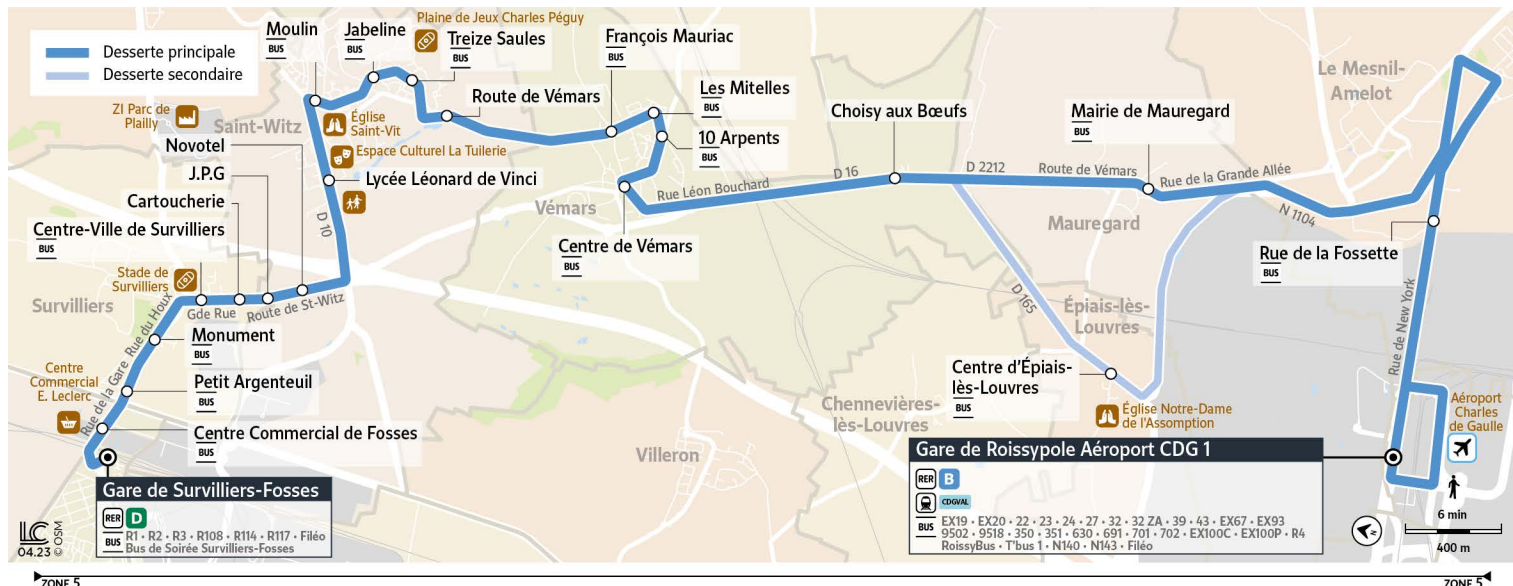

9501

Direction : AÉROPORT CDG 1 – Gare de Roissy-pole

Horaires valables à partir du 28 août 2023

		Dimanche													
FOSES	Gare de Surveilliers-Fosses	5:40	6:40	7:40	8:50	9:50	10:50	11:50	12:50	13:50	14:50	15:50	16:50	17:50	18:50
	Centre Commercial de Fosses	5:41	6:41	7:41	8:51	9:51	10:51	11:51	12:51	13:51	14:51	15:51	16:51	17:51	18:51
SURVILLIERS	Petit Argenteuil	5:42	6:42	7:42	8:53	9:53	10:52	11:52	12:52	13:52	14:52	15:52	16:53	17:53	18:53
	Monument	5:44	6:44	7:44	8:54	9:54	10:54	11:54	12:54	13:54	14:54	15:54	16:54	17:54	18:54
	Centre-ville de Surveilliers	5:45	6:45	7:45	8:56	9:56	10:55	11:55	12:55	13:55	14:55	15:55	16:56	17:56	18:56
	Cartoucherie	5:45	6:46	7:46	8:57	9:57	10:56	11:56	12:56	13:56	14:56	15:56	16:56	17:57	18:57
SAINT-WITZ	J.P.G.	5:46	6:46	7:46	8:57	9:57	10:56	11:56	12:56	13:56	14:56	15:56	16:57	17:57	18:57
	Novotel	5:46	6:47	7:47	8:58	9:58	10:57	11:57	12:57	13:57	14:57	15:57	16:57	17:58	18:58
	Lycée Léonard de Vinci	5:48	6:49	7:49	9:00	10:00	10:59	11:59	12:59	13:59	14:59	15:59	16:59	18:00	19:00
	Moulin	5:49	6:50	7:50	9:01	10:01	11:00	12:00	13:00	14:00	15:00	16:00	17:00	18:01	19:01
	Jabeline	5:50	6:51	7:51	9:02	10:02	11:01	12:01	13:01	14:01	15:01	16:01	17:01	18:02	19:02
	Treize Saules	5:51	6:52	7:52	9:03	10:03	11:02	12:02	13:02	14:02	15:02	16:02	17:02	18:03	19:03
VÉMARS	Route de Vémars	5:52	6:53	7:53	9:03	10:04	11:03	12:03	13:03	14:03	15:03	16:03	17:02	18:03	19:03
	François Mauriac	5:55	6:56	7:56	9:06	10:07	11:06	12:06	13:06	14:06	15:06	16:06	17:05	18:06	19:06
	Les Mitelles	5:56	6:57	7:57	9:07	10:08	11:07	12:07	13:07	14:07	15:07	16:07	17:06	18:07	19:07
	10 Arpents	5:57	6:58	7:58	9:08	10:09	11:08	12:08	13:08	14:08	15:08	16:08	17:07	18:08	19:08
	Centre de Vémars	5:59	7:00	8:00	9:10	10:11	11:10	12:10	13:10	14:10	15:10	16:10	17:09	18:10	19:10
ÉPIAIS-LÈS-LOUVRES	Choisy-aux-Bœufs	6:03	7:04	8:04	9:14	10:15	11:14	12:14	13:14	14:14	15:14	16:14	17:13	18:14	19:14
	Centre d'Épiais		7:06		9:16		11:16		13:16		15:16		17:15		19:16
MAUREGARD	Mairie de Mauregard	6:07		8:08		10:19		12:18		14:18		16:18		18:18	
	Rue de la Fossette	6:12	7:13	8:13	9:23	10:24	11:22	12:23	13:22	14:23	15:22	16:23	17:21	18:23	19:22
AÉROPORT PARIS CH. DE GAULLE	Gare de Roissy-pole	6:15	7:17	8:18	9:28	10:29	11:26	12:27	13:26	14:27	15:26	16:27	17:25	18:27	19:25

Bon à savoir

→ Ces horaires sont donnés à titre indicatif et sont soumis aux aléas de circulation.