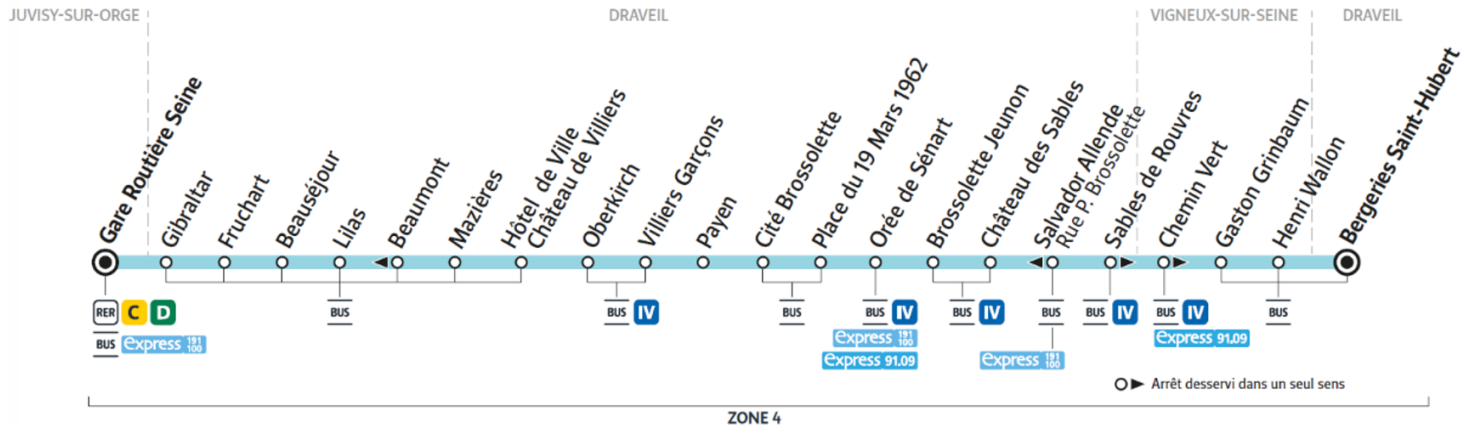

### Bon à savoir

Ne circule pas les samedis, dimanches et jours fériés

Horaires valables à compter du 24 juillet 2023

		Du lundi au vendredi												
JUVISY-SUR-ORGE	Gare Routière Seine	16:37	16:52	17:07	17:22	17:37	17:52	18:05	18:21	18:33	18:49	19:01	19:17	19:29
DRAVEIL	Gibraltar	16:38	16:53	17:08	17:23	17:38	17:53	18:06	18:22	18:34	18:50	19:02	19:18	19:30
	Fruchart	16:39	16:54	17:09	17:24	17:39	17:54	18:07	18:23	18:35	18:51	19:03	19:19	19:31
	Beauséjour	16:39	16:54	17:09	17:24	17:39	17:54	18:07	18:23	18:35	18:51	19:03	19:19	19:31
	Lilas	16:40	16:55	17:10	17:25	17:40	17:55	18:08	18:24	18:36	18:52	19:04	19:20	19:32
	Mazières	16:41	16:56	17:11	17:26	17:41	17:56	18:09	18:25	18:37	18:53	19:05	19:21	19:33
	Hôtel de Ville - Château de Villiers	16:43	16:58	17:13	17:28	17:43	17:58	18:11	18:27	18:39	18:55	19:07	19:23	19:35
	Oberkirch	16:44	16:59	17:14	17:29	17:44	17:59	18:12	18:28	18:40	18:56	19:08	19:24	19:36
	Villiers Garçons	16:45	17:00	17:15	17:30	17:45	18:00	18:13	18:29	18:41	18:57	19:09	19:25	19:37
	Payen	16:46	17:01	17:16	17:31	17:46	18:01	18:14	18:30	18:42	18:58	19:10	19:26	19:38
	Cité Brossolette	16:46	17:01	17:16	17:31	17:46	18:01	18:14	18:30	18:42	18:58	19:10	19:26	19:38
	Place du 19 Mars 1962	16:48	17:03	17:18	17:33	17:48	18:03	18:16	18:32	18:44	19:00	19:12	19:28	19:40
	Orée de Sénart	16:49	17:04	17:19	17:34	17:49	18:04	18:17	18:33	18:45	19:01	19:13	19:29	19:41
	Brossolette Jeunon	16:51	17:06	17:21	17:36	17:51	18:06	18:19	18:35	18:47	19:03	19:15	19:31	19:43
	Château des Sables	16:53	17:08	17:23	17:38	17:53	18:08	18:21	18:37	18:49	19:05	19:17	19:33	19:45
Sabes de Rouvres	16:54	17:09	17:24	17:39	17:54	18:09	18:22	18:38	18:50	19:06	19:18	19:34	19:46	
VIGNEUX-SUR-SEINE	Chemin Vert	16:55	17:10	17:25	17:40	17:55	18:10	18:23	18:39	18:51	19:07	19:19	19:35	19:47
	Gaston Grinbaum	16:56	17:11	17:26	17:41	17:56	18:11	18:24	18:40	18:52	19:08	19:20	19:36	19:48
	Henri Wallon	16:57	17:12	17:27	17:42	17:57	18:12	18:25	18:41	18:53	19:09	19:21	19:37	19:49
DRAVEIL	Bergeries Saint Hubert	16:59	17:14	17:29	17:44	17:59	18:14	18:27	18:43	18:55	19:11	19:23	19:39	19:51