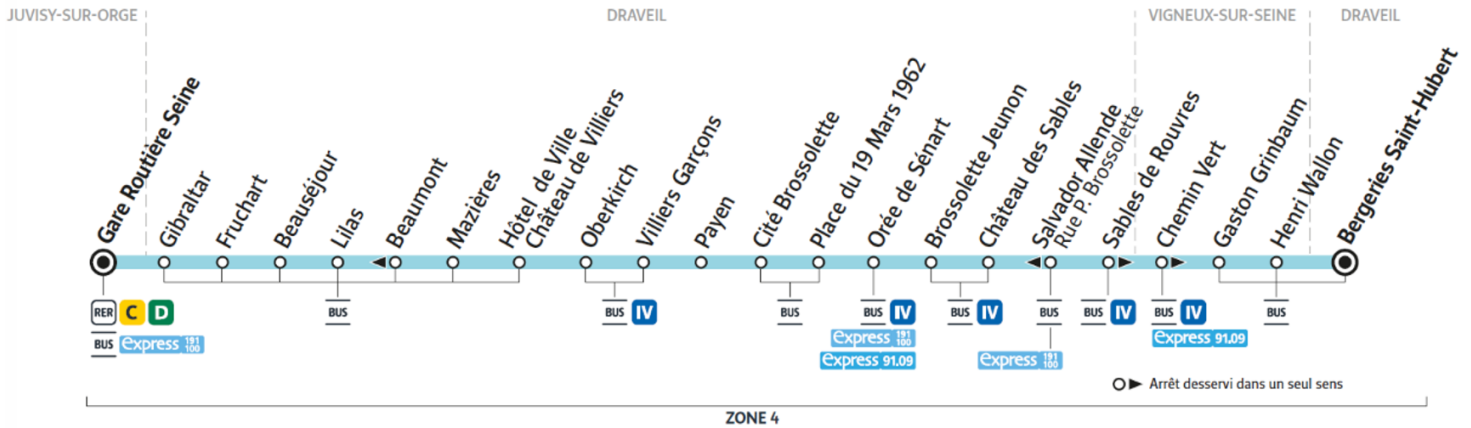

Horaires valables à compter du 24 juillet 2023

		Du lundi au vendredi
DRAVEIL	Bergeries Saint Hubert	9:10
VIGNEUX-SUR-SEINE	Henri Wallon	9:11
	Gaston Grinbaum	9:12
	Salvador Allende (rue Pierre Brossolette)	9:13
DRAVEIL	Château des Sables	9:14
	Brossolette Jeunon	9:16
	Orée de Sénart	9:17
	Place du 19 Mars 1962	9:18
	Cité Brossolette	9:19
	Payen	9:20
	Villiers Garçons	9:21
	Oberkirch	9:22
	Hôtel de Ville - Château de Villiers	9:22
	Mazières	9:24
	Beaumont	9:25
	Lilas	9:26
	Beauséjour	9:28
	Fruchart	9:29
	Gibraltar	9:30
JUVISY-SUR-ORGE	Gare Routière Seine	9:33

Bon à savoir

Ne circule pas les samedis, dimanches et jours fériés