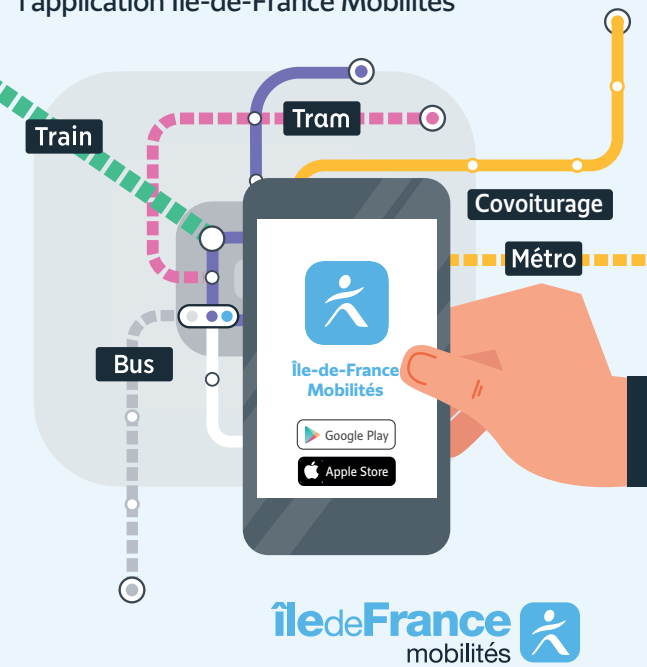

Tarifs réduits et gratuité
Navigo Annuel tarification Senior
Navigo Réduction 50% (mois/semaine)
Navigo Solidarité 75% (mois/semaine)
Forfait gratuité transport Améthyste

N

Pour recharger votre passe Navigo, ne touchez qu'un seul écran : celui de votre téléphone

Évitons de passer à la borne. Rechargeons avec l'application Île-de-France Mobilités.

Itinéraires, horaires, rechargement de votre passe Navigo et info trafic :

déplacez vous en toute simplicité avec l'application Île-de-France Mobilités