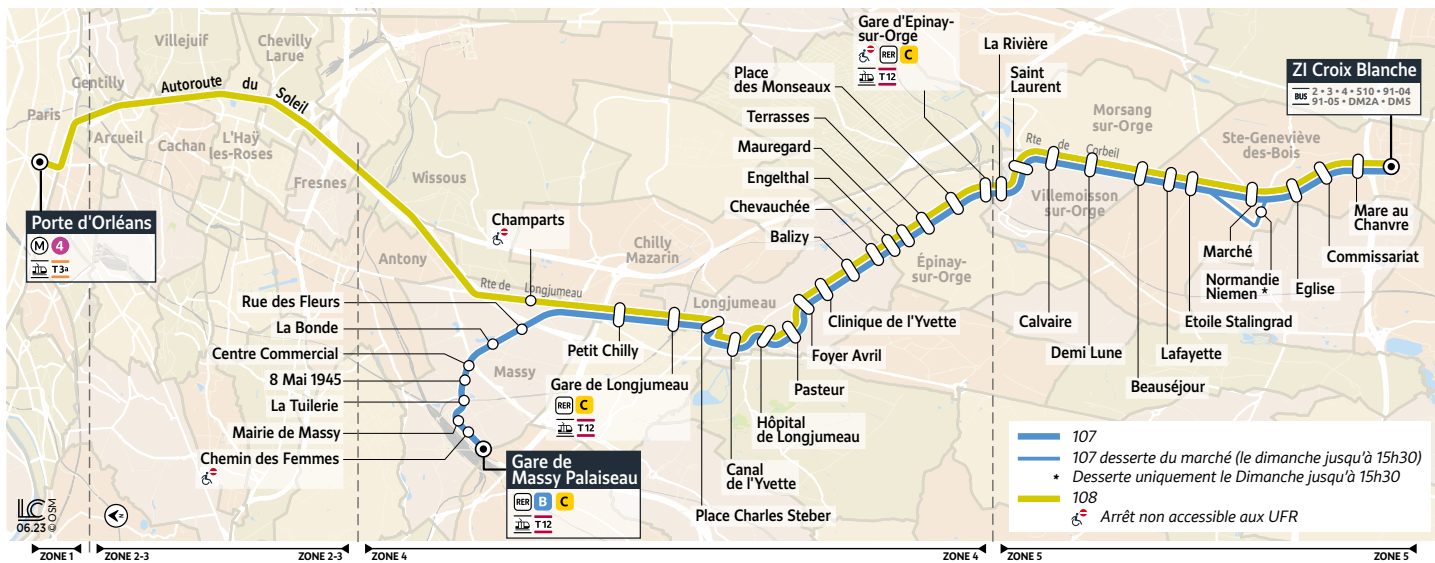

107

108

STE-GENEVIÈVE-DES-BOIS ZI Croix Blanche → MASSY PALAISEAU Gare ou PARIS Porte d'Orléans

Horaires valables du 26 février au 7 juillet 2024

Du lundi au vendredi