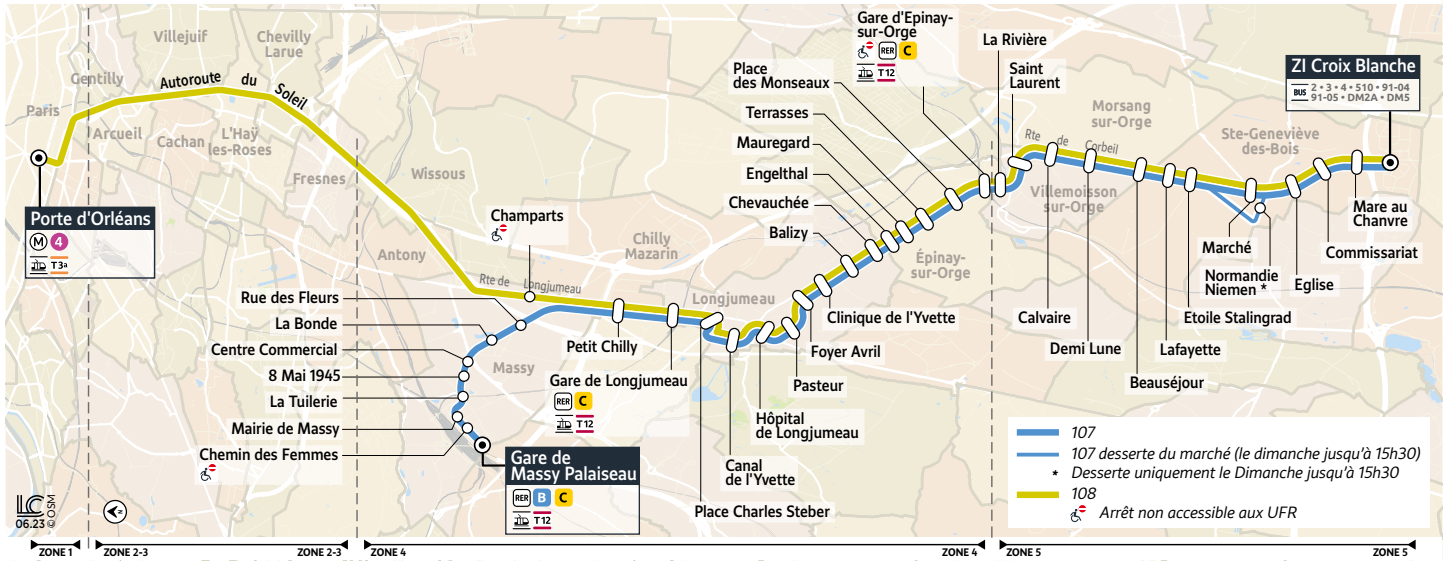

*L'arrêt Marché est déplacé à l'arrêt Normandie-Niemen les dimanches de marché jusqu'à 15h30

Les horaires sont calculés dans des conditions normales de circulation et sont sujets à des aléas.

107

MASSY PALAISEAU Gare → STE-GENEVIÈVE-DES-BOIS ZI Croix Blanche