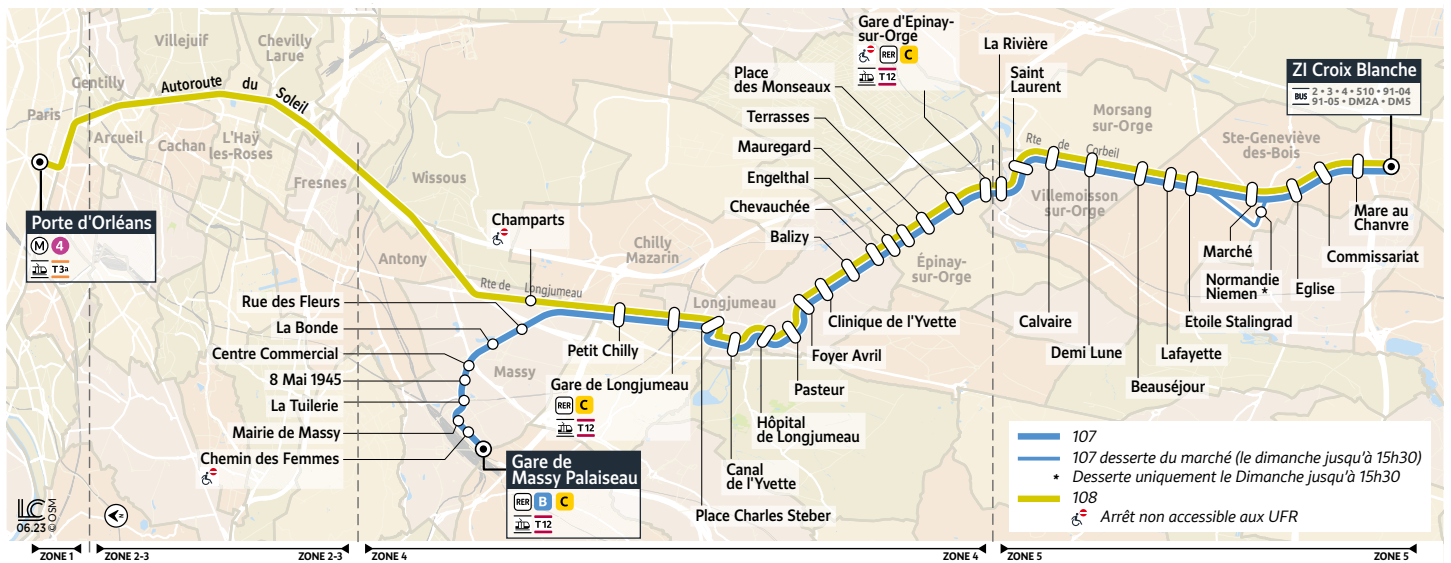

107

108

PARIS Porte d'Orléans ou MASSY PALAISEAU Gare → STE-GENEVIÈVE-DES-BOIS ZI Croix Blanche

Horaires valables du 26 février au 7 juillet 2024

Du lundi au vendredi