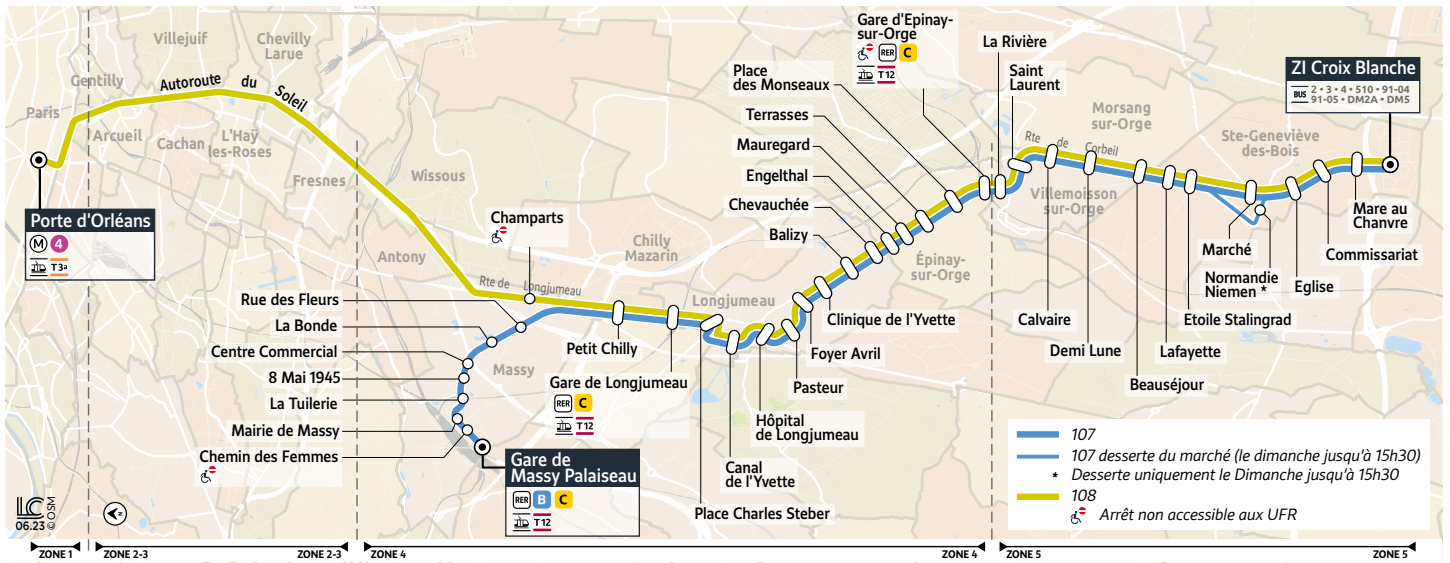

107

STE-GENEVIÈVE-DES-BOIS ZI Croix Blanche → MASSY PALAISEAU Gare

Horaires valables du 26 février au 7 juillet 2024

Le dimanche et jours fériés