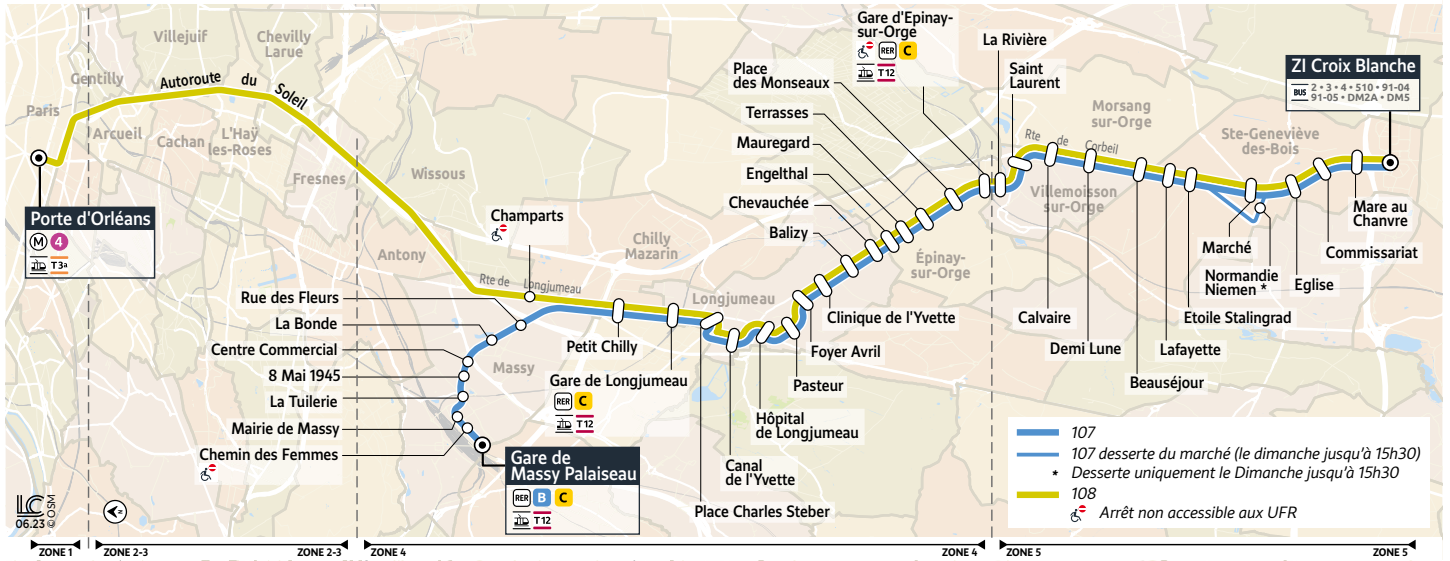

107

STE-GENEVIÈVE-DES-BOIS ZI Croix Blanche → MASSY PALAISEAU Gare

Horaires valables du 26 février au 7 juillet 2024

Le dimanche et jours fériés