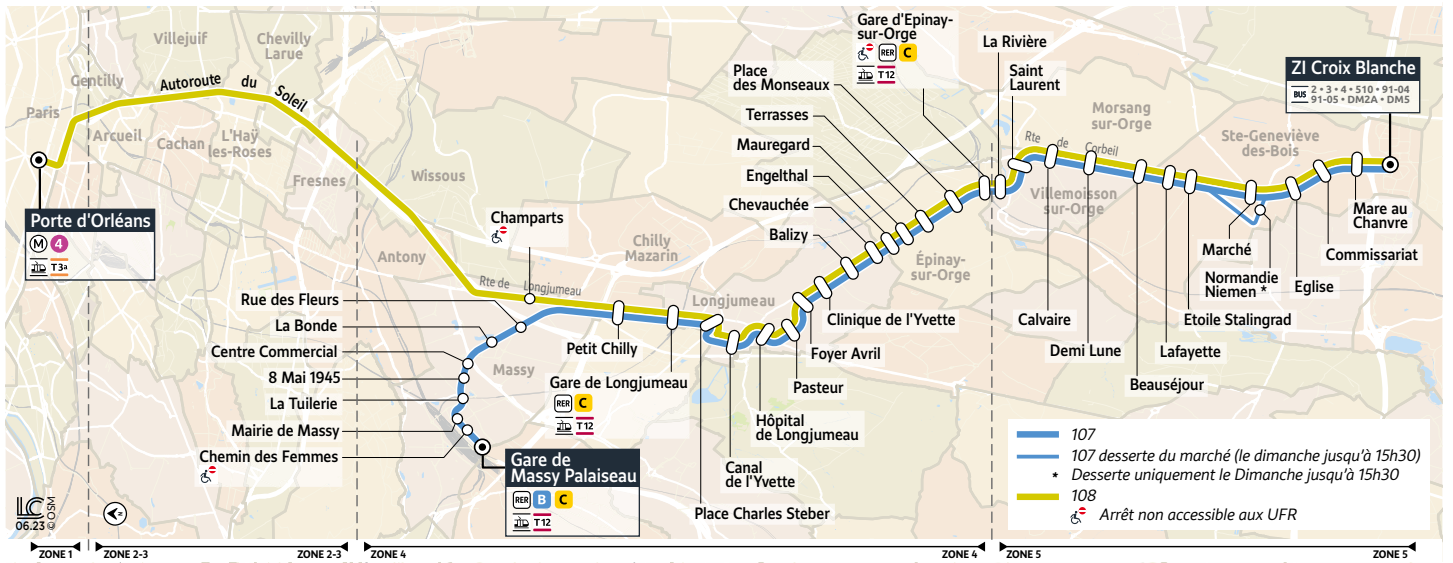

107

MASSY PALAISEAU Gare → STE-GENEVIÈVE-DES-BOIS ZI Croix Blanche

Horaires valables du 26 février au 7 juillet 2024

Le dimanche et jours fériés