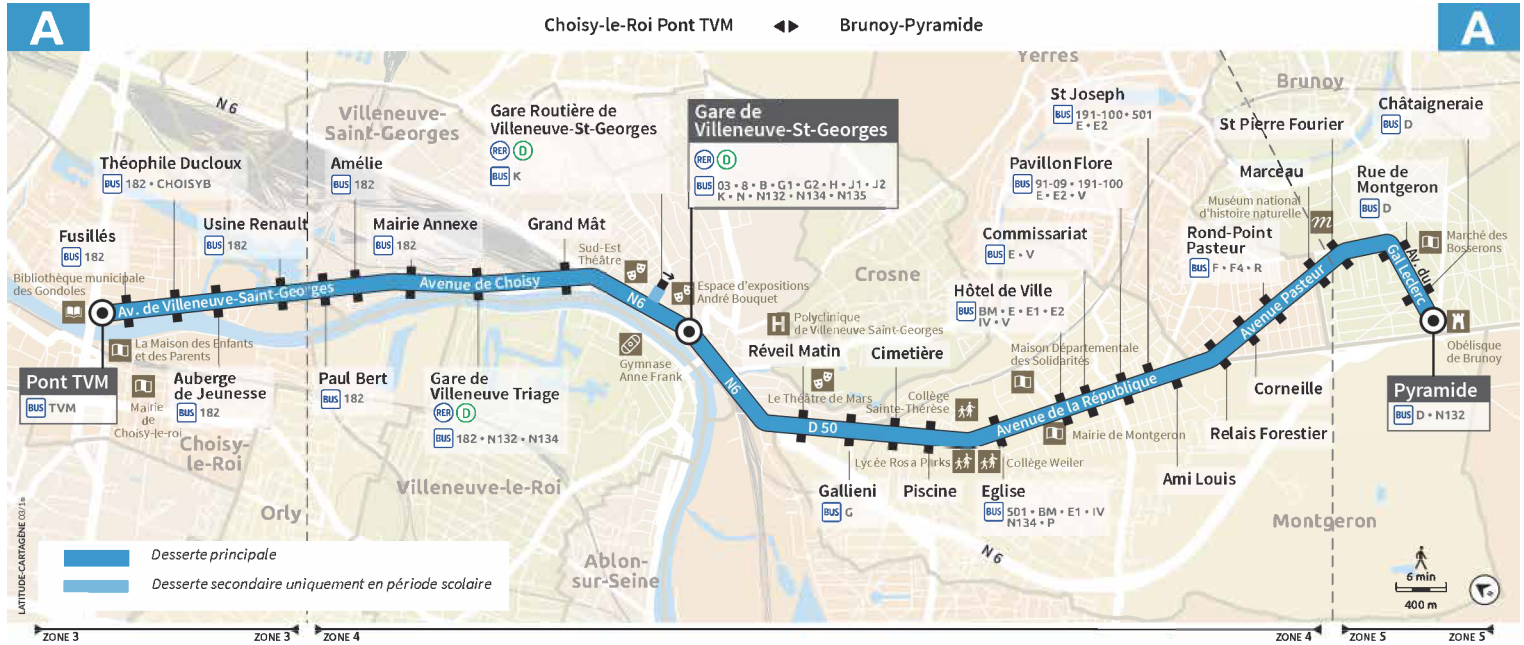

A

Direction : BRUNOY - Pyramide

Horaires valables à compter du 24 juillet 2023

		Du lundi au vendredi												
CHOISY-LE-ROI	Pont TVM	13:00	14:00	15:00	16:00		16:52		17:40	18:05	18:30	18:55	19:17	19:45
	Auberge de Jeunesse	13:02	14:02	15:02	16:02		16:55		17:43	18:08	18:33	18:58	19:19	19:47
VILLENEUVE-SAINT-GEORGES	Paul Bert	13:04	14:04	15:04	16:04		16:57		17:45	18:10	18:36	19:01	19:21	19:49
	Villeneuve Triage	13:08	14:08	15:08	16:08		17:01		17:48	18:13	18:39	19:04	19:24	19:52
	Gare de Villeneuve	13:13	14:16	15:16	16:17	16:44	17:10	17:32	17:57	18:23	18:49	19:13	19:33	20:01
MONTGERON	Réveil Matin	13:18	14:21	15:22	16:23	16:48	17:16	17:36	18:03	18:29	18:55	19:18	19:38	20:06
	Piscine	13:20	14:23	15:24	16:26	16:51	17:19	17:39	18:06	18:31	18:57	19:21	19:41	20:09
	Hôtel de Ville	13:22	14:26	15:27	16:29	16:55	17:22	17:43	18:09	18:34	18:59	19:24	19:44	20:13
	Pavillon Flore	13:24	14:28	15:29	16:31	16:57	17:24	17:45	18:11	18:36	19:01	19:26	19:46	20:15
YERRES	Rond-Point Pasteur	13:28	14:32	15:33	16:36	17:02	17:28	17:50	18:15	18:40	19:05	19:30	19:50	20:19
BRUNOY	Saint Pierre Fourier	13:30	14:34	15:35	16:38	17:04	17:30	17:52	18:17	18:42	19:07	19:32	19:52	20:21
	Pyramide	13:33	14:38	15:38	16:42	17:08	17:34	17:56	18:21	18:46	19:11	19:36	19:56	20:24

A

Direction : BRUNOY - Pyramide

Horaires valables à compter du 24 juillet 2023

		Du lundi au vendredi				
CHOISY-LE-ROI	Pont TVM	20:05	20:18	20:50	21:15	21:35
	Auberge de Jeunesse	20:07	20:20	20:52	21:17	21:37
VILLENEUVE-SAINT-GEORGES	Paul Bert	20:09	20:22	20:54	21:19	21:39
	Villeneuve Triage	20:12	20:25	20:57	21:22	21:42
	Gare de Villeneuve	20:19	20:32	21:04	21:28	21:48
MONTGERON	Réveil Matin	20:23	20:36	21:08	21:32	21:52
	Piscine	20:26	20:39	21:11	21:34	21:54
	Hôtel de Ville	20:29	20:42	21:14	21:37	21:57
	Pavillon Flore	20:31	20:44	21:16	21:38	21:58
YERRES	Rond-Point Pasteur	20:35	20:48	21:20	21:42	22:02
BRUNOY	Saint Pierre Fourier	20:37	20:50	21:22	21:44	22:04
	Pyramide	20:40	20:53	21:25	21:48	22:08