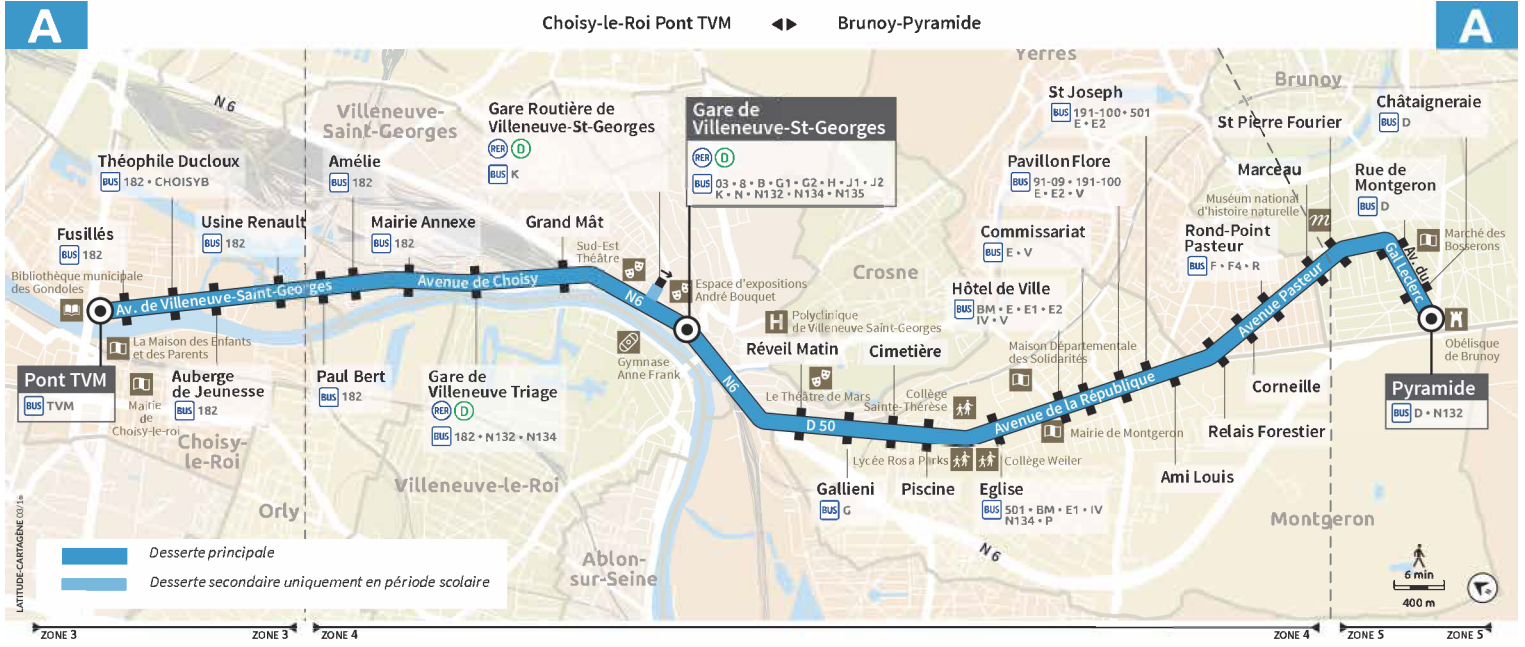

A

Direction : CHOISY-LE-ROI - Pont TVM

Horaires valables à compter du 24 juillet 2023

		Du lundi au vendredi		
BRUNOY	Pyramide	20:05	20:30	20:50
	Saint Pierre Fourier	20:07	20:32	20:52
YERRES	Rond-Point Pasteur	20:09	20:34	20:54
	Pavillon Flore	20:13	20:38	20:58
MONTGERON	Hôtel de Ville	20:15	20:40	21:00
	Piscine	20:20	20:43	21:03
	Réveil Matin	20:23	20:46	21:06
VILLENEUVE-SAINT-GEORGES	Gare de Villeneuve	20:27	20:50	21:10
	Villeneuve Triage	20:32	20:55	21:15
	Paul Bert	20:36	20:59	21:19
CHOISY-LE-ROI	Auberge de Jeunesse	20:37	21:00	21:20
	Pont TVM	20:39	21:02	21:22

A

Direction : CHOISY-LE-ROI - Pont TVM

Horaires valables à compter du 24 juillet 2023

		Samedi										
BRUNOY	Pyramide	14:15	14:45	15:15	15:45	16:15	16:47	17:15	17:45	18:17	19:15	20:15
	Saint Pierre Fourier	14:18	14:48	15:18	15:48	16:18	16:50	17:18	17:48	18:20	19:18	20:18
YERRES	Rond-Point Pasteur	14:20	14:50	15:20	15:50	16:20	16:52	17:20	17:50	18:22	19:20	20:20
MONTGERON	Pavillon Flore	14:24	14:54	15:24	15:54	16:24	16:56	17:24	17:54	18:26	19:24	20:24
	Hôtel de Ville	14:25	14:55	15:25	15:55	16:25	16:57	17:25	17:55	18:27	19:25	20:25
	Piscine	14:28	14:58	15:28	15:58	16:28	17:00	17:28	17:58	18:30	19:28	20:28
	Réveil Matin	14:30	15:00	15:30	16:00	16:30	17:02	17:31	18:01	18:33	19:31	20:31
VILLENEUVE-SAINT-GEORGES	Gare de Villeneuve	14:35	15:05	15:35	16:05	16:35	17:07	17:40	18:10	18:42	19:40	20:40
	Villeneuve Triage	14:44	15:14	15:44	16:13	16:43	17:15	17:47	18:17	18:49	19:47	20:46
	Paul Bert	14:47	15:17	15:47	16:16	16:46	17:18	17:50	18:20	18:52	19:50	20:49
CHOISY-LE-ROI	Auberge de Jeunesse	14:50	15:20	15:50	16:19	16:49	17:21	17:53	18:23	18:55	19:53	20:52
	Pont TVM	14:55	15:25	15:55	16:24	16:54	17:26	17:58	18:28	19:00	19:58	20:57