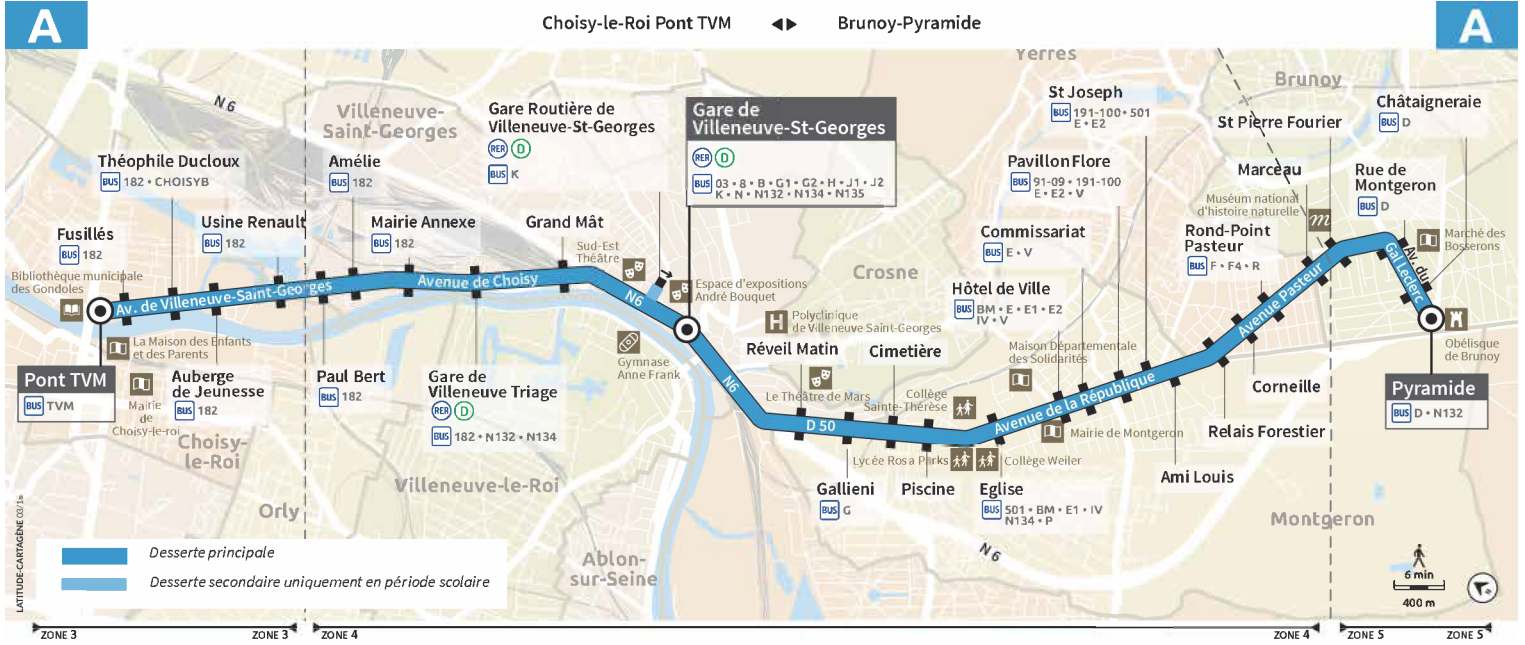

A

Direction : CHOISY-LE-ROI - Pont TVM

Horaires valables à compter du 24 juillet 2023

Du lundi au vendredi

BRUNOY	Pyramide	12:05	13:05	14:05	15:05	16:00	16:30	16:55	17:20	17:45	18:10	18:35	19:00	19:25
	Saint Pierre Fourier	12:07	13:07	14:07	15:07	16:02	16:32	16:57	17:22	17:47	18:12	18:37	19:02	19:27
YERRES	Rond-Point Pasteur	12:09	13:09	14:09	15:09	16:04	16:34	16:59	17:24	17:49	18:14	18:39	19:04	19:29
MONTGERON	Pavillon Flore	12:13	13:13	14:13	15:14	16:09	16:38	17:03	17:28	17:53	18:18	18:43	19:08	19:33
	Hôtel de Ville	12:15	13:15	14:15	15:16	16:11	16:40	17:05	17:30	17:55	18:20	18:45	19:10	19:35
	Piscine	12:20	13:20	14:20	15:21	16:16	16:45	17:10	17:35	18:00	18:25	18:50	19:15	19:40
	Réveil Matin	12:23	13:23	14:23	15:24	16:19	16:48	17:13	17:39	18:04	18:29	18:54	19:19	19:43
VILLENEUVE-SAINT-GEORGES	Gare de Villeneuve	12:29	13:28	14:28	15:30	16:25	16:54	17:19	17:46	18:11	18:35	19:00	19:26	19:49
	Villeneuve Triage	12:34	13:32	14:32	15:34	16:29	16:59	17:24	17:52	18:17	18:43	19:08	19:33	19:56
	Paul Bert	12:38	13:36	14:36	15:38	16:33	17:03	17:28	17:56	18:21	18:47	19:12	19:37	20:00
CHOISY-LE-ROI	Auberge de Jeunesse	12:40	13:38	14:38	15:40	16:35	17:05	17:30	17:58	18:23	18:49	19:13	19:38	20:01
	Pont TVM	12:42	13:41	14:41	15:42	16:37	17:08	17:33	18:01	18:26	18:52	19:16	19:41	20:04