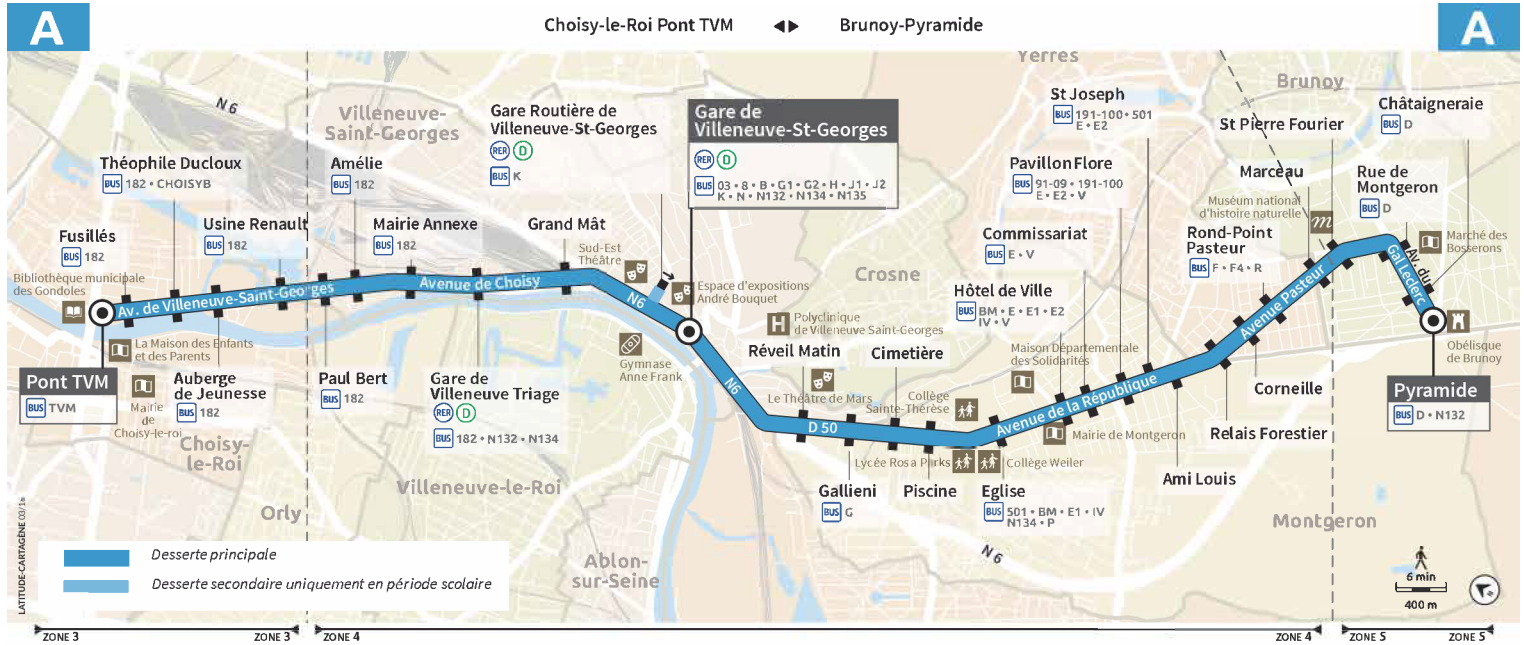

A

Direction : CHOISY-LE-ROI - Pont TVM

Horaires valables à compter du 24 juillet 2023

Du lundi au vendredi

BRUNOY	Pyramide	12:05	13:05	14:05	15:05	16:00	16:30	16:55	17:20	17:45	18:10	18:35	19:00	19:25
	Saint Pierre Fourier	12:07	13:07	14:07	15:07	16:02	16:32	16:57	17:22	17:47	18:12	18:37	19:02	19:27
YERRES	Rond-Point Pasteur	12:09	13:09	14:09	15:09	16:04	16:34	16:59	17:24	17:49	18:14	18:39	19:04	19:29
MONTGERON	Pavillon Flore	12:13	13:13	14:13	15:14	16:09	16:38	17:03	17:28	17:53	18:18	18:43	19:08	19:33
	Hôtel de Ville	12:15	13:15	14:15	15:16	16:11	16:40	17:05	17:30	17:55	18:20	18:45	19:10	19:35
	Piscine	12:20	13:20	14:20	15:21	16:16	16:45	17:10	17:35	18:00	18:25	18:50	19:15	19:40
	Réveil Matin	12:23	13:23	14:23	15:24	16:19	16:48	17:13	17:39	18:04	18:29	18:54	19:19	19:43
VILLENEUVE-SAINT-GEORGES	Gare de Villeneuve	12:29	13:28	14:28	15:30	16:25	16:54	17:19	17:46	18:11	18:35	19:00	19:26	19:49
	Villeneuve Triage	12:34	13:32	14:32	15:34	16:29	16:59	17:24	17:52	18:17	18:43	19:08	19:33	19:56
	Paul Bert	12:38	13:36	14:36	15:38	16:33	17:03	17:28	17:56	18:21	18:47	19:12	19:37	20:00
CHOISY-LE-ROI	Auberge de Jeunesse	12:40	13:38	14:38	15:40	16:35	17:05	17:30	17:58	18:23	18:49	19:13	19:38	20:01
	Pont TVM	12:42	13:41	14:41	15:42	16:37	17:08	17:33	18:01	18:26	18:52	19:16	19:41	20:04

A

Direction : CHOISY-LE-ROI - Pont TVM

Horaires valables à compter du 24 juillet 2023

		Du lundi au vendredi		
BRUNOY	Pyramide	20:05	20:30	20:50
	Saint Pierre Fourier	20:07	20:32	20:52
YERRES	Rond-Point Pasteur	20:09	20:34	20:54
	Pavillon Flore	20:13	20:38	20:58
MONTGERON	Hôtel de Ville	20:15	20:40	21:00
	Piscine	20:20	20:43	21:03
	Réveil Matin	20:23	20:46	21:06
VILLENEUVE-SAINT-GEORGES	Gare de Villeneuve	20:27	20:50	21:10
	Villeneuve Triage	20:32	20:55	21:15
	Paul Bert	20:36	20:59	21:19
CHOISY-LE-ROI	Auberge de Jeunesse	20:37	21:00	21:20
	Pont TVM	20:39	21:02	21:22