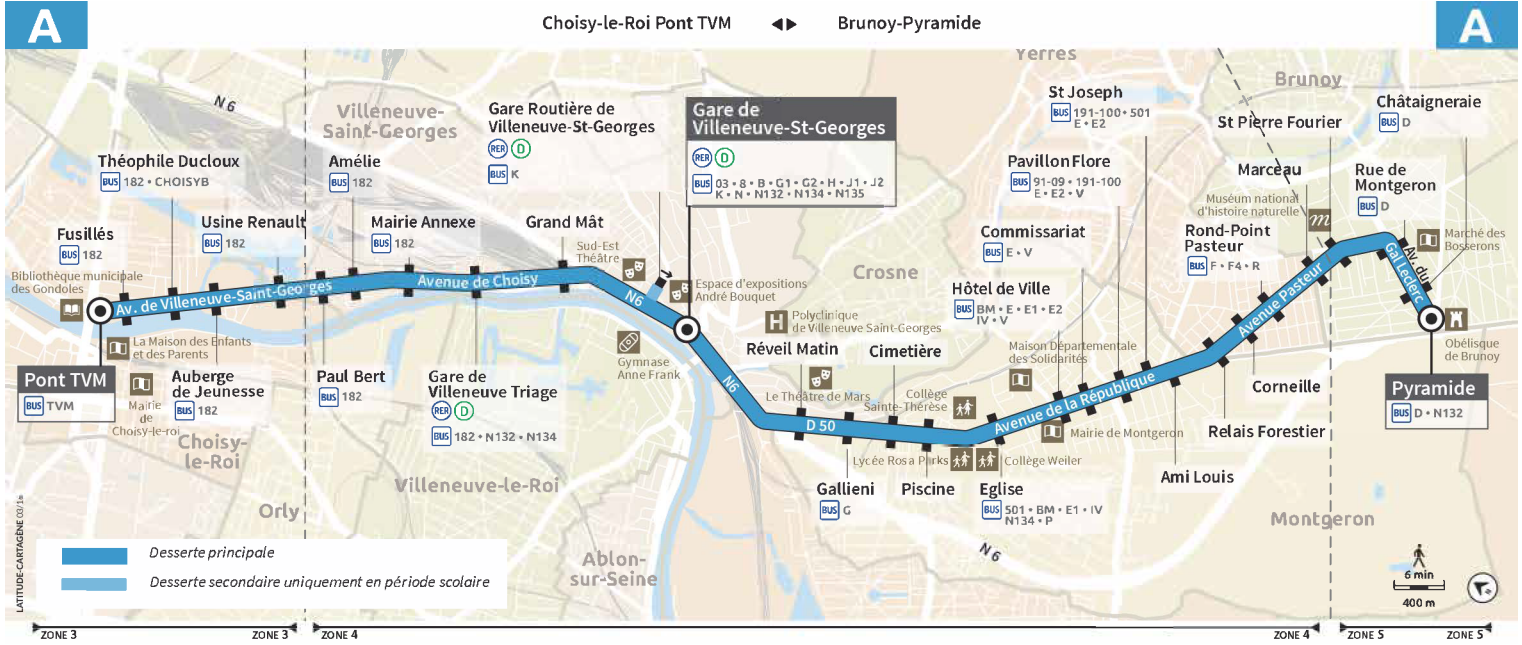

A

Direction : BRUNOY - Pyramide

Horaires valables à compter du 24 juillet 2023

		Du lundi au vendredi												
CHOISY-LE-ROI	Pont TVM	6:05	6:30	6:55	7:20	7:45	8:10	8:35	9:00	9:25	9:50	10:15	11:00	12:00
	Auberge de Jeunesse	6:07	6:32	6:57	7:22	7:47	8:12	8:37	9:02	9:28	9:53	10:17	11:02	12:02
VILLENEUVE-SAINT-GEORGES	Paul Bert	6:09	6:34	6:59	7:24	7:49	8:14	8:39	9:04	9:30	9:55	10:19	11:04	12:04
	Villeneuve Triage	6:12	6:37	7:02	7:27	7:52	8:18	8:43	9:08	9:33	9:58	10:23	11:07	12:07
	Gare de Villeneuve	6:18	6:43	7:09	7:34	7:59	8:26	8:51	9:15	9:40	10:05	10:30	11:14	12:12
MONTGERON	Réveil Matin	6:22	6:47	7:13	7:38	8:03	8:31	8:56	9:20	9:45	10:10	10:35	11:19	12:17
	Piscine	6:24	6:49	7:15	7:40	8:05	8:33	8:58	9:23	9:48	10:12	10:37	11:21	12:19
	Hôtel de Ville	6:27	6:52	7:18	7:43	8:08	8:36	9:01	9:26	9:51	10:15	10:40	11:24	12:22
	Pavillon Flore	6:28	6:53	7:19	7:45	8:10	8:38	9:03	9:28	9:53	10:17	10:42	11:26	12:24
YERRES	Rond-Point Pasteur	6:32	6:57	7:23	7:49	8:14	8:42	9:07	9:32	9:57	10:21	10:46	11:30	12:28
BRUNOY	Saint Pierre Fourier	6:34	6:59	7:25	7:51	8:16	8:44	9:09	9:34	9:59	10:23	10:48	11:32	12:30
	Pyramide	6:37	7:02	7:28	7:54	8:19	8:48	9:12	9:37	10:02	10:26	10:51	11:35	12:33