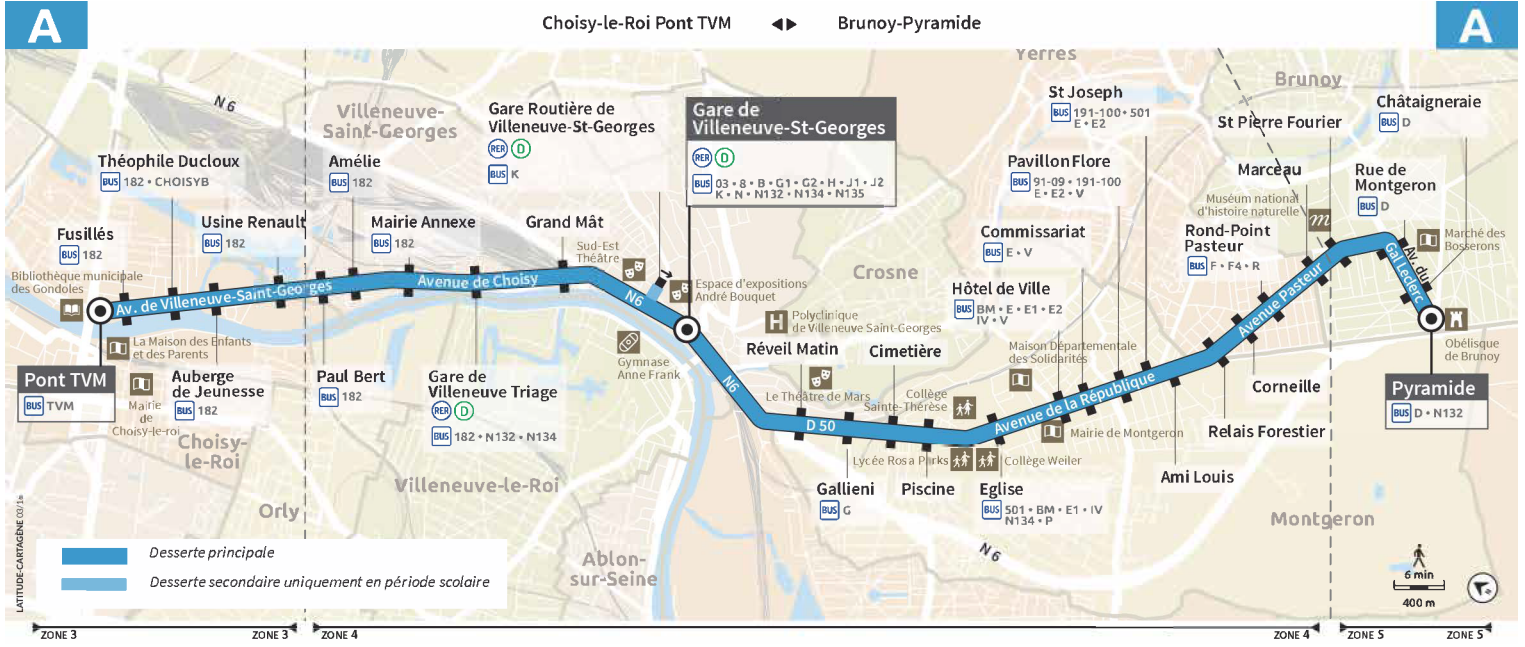

A

Direction : CHOISY-LE-ROI - Pont TVM

Horaires valables à compter du 24 juillet 2023

Du lundi au vendredi

BRUNOY	Pyramide	5:20	5:45	6:10	6:20	6:45	7:00	7:25	7:50	8:15	8:40	9:05	10:05	11:05
	Saint Pierre Fourier	5:22	5:47	6:12	6:22	6:47	7:02	7:27	7:52	8:17	8:42	9:07	10:07	11:07
YERRES	Rond-Point Pasteur	5:23	5:48	6:13	6:23	6:48	7:04	7:29	7:54	8:19	8:44	9:09	10:09	11:09
MONTGERON	Pavillon Flore	5:27	5:52	6:17	6:27	6:52	7:08	7:33	7:58	8:23	8:48	9:13	10:14	11:13
	Hôtel de Ville	5:28	5:53	6:18	6:28	6:53	7:09	7:35	8:00	8:25	8:50	9:15	10:16	11:15
	Piscine	5:31	5:56	6:22	6:32	6:57	7:13	7:40	8:05	8:31	8:56	9:21	10:21	11:20
	Réveil Matin	5:34	5:59	6:25	6:35	7:00	7:16	7:44	8:09	8:35	9:00	9:25	10:24	11:23
VILLENEUVE-SAINT-GEORGES	Gare de Villeneuve	5:38	6:03	6:30	6:40	7:05	7:18	7:49	8:15	8:41	9:06	9:31	10:30	11:29
	Villeneuve Triage	5:42	6:07	6:35	6:45	7:11	7:24	7:55	8:22	8:48	9:13	9:37	10:35	11:34
	Paul Bert	5:45	6:09	6:38	6:48	7:15	7:28	7:59	8:27	8:53	9:17	9:41	10:39	11:38
CHOISY-LE-ROI	Auberge de Jeunesse	5:46	6:10	6:39	6:49	7:17	7:30	8:01	8:29	8:55	9:19	9:43	10:41	11:40
	Pont TVM	5:48	6:11	6:41	6:52	7:19	7:32	8:03	8:31	8:57	9:21	9:46	10:44	11:42