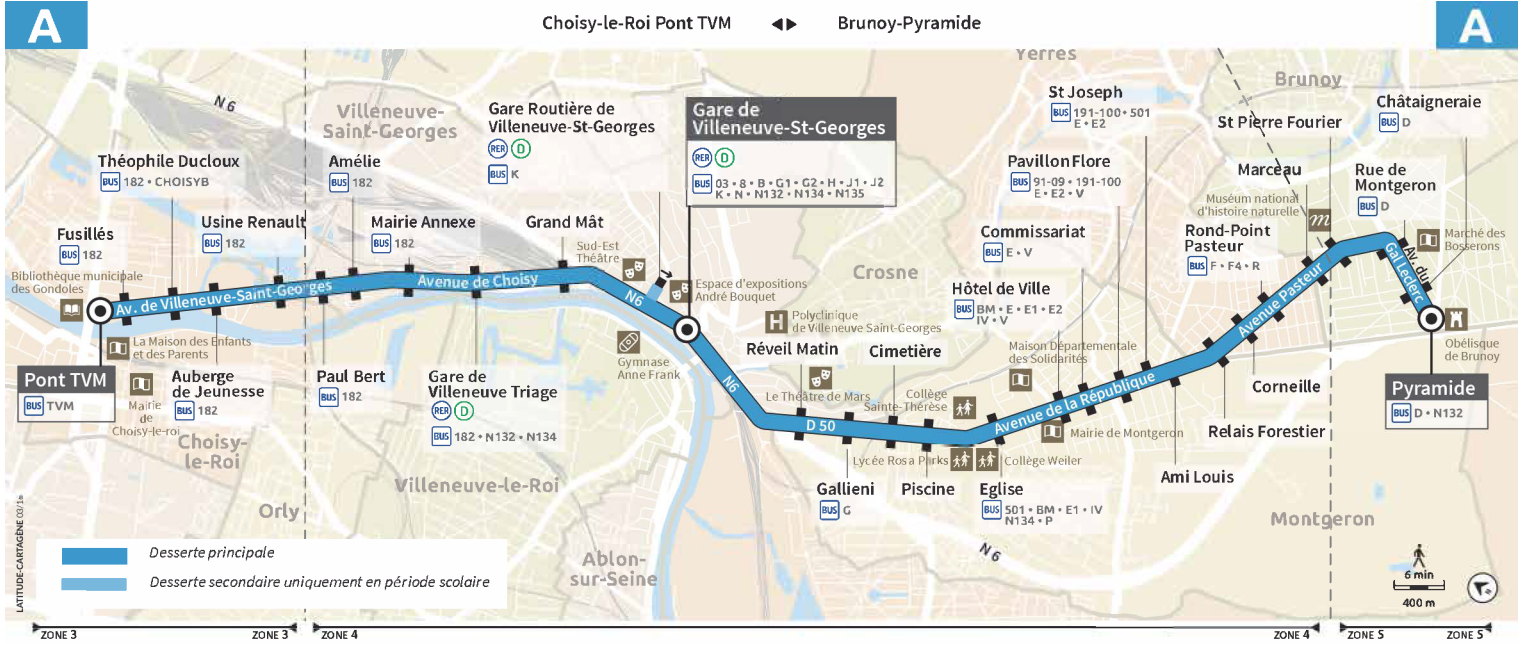

A

Direction : BRUNOY - Pyramide

Horaires valables à compter du 24 juillet 2023

		Samedi										
CHOISY-LE-ROI	Pont TVM	15:00	15:29	16:00	16:28	16:58	17:30	18:05	18:33	19:15	20:15	21:15
	Auberge de Jeunesse	15:02	15:31	16:02	16:30	17:00	17:32	18:07	18:35	19:17	20:17	21:17
VILLENEUVE-SAINT-GEORGES	Paul Bert	15:05	15:34	16:05	16:33	17:03	17:35	18:10	18:38	19:20	20:20	21:20
	Villeneuve Triage	15:08	15:37	16:08	16:36	17:06	17:38	18:13	18:41	19:23	20:23	21:23
	Gare de Villeneuve	15:15	15:44	16:15	16:43	17:13	17:45	18:20	18:48	19:30	20:30	21:30
MONTGERON	Réveil Matin	15:17	15:46	16:18	16:46	17:16	17:48	18:23	18:51	19:33	20:32	21:32
	Piscine	15:20	15:49	16:22	16:50	17:20	17:52	18:27	18:55	19:37	20:35	21:35
	Hôtel de Ville	15:25	15:54	16:30	16:58	17:28	18:00	18:35	19:03	19:45	20:40	21:40
	Pavillon Flore	15:26	15:55	16:31	16:59	17:29	18:01	18:36	19:04	19:46	20:41	21:41
YERRES	Rond-Point Pasteur	15:30	15:59	16:35	17:03	17:33	18:05	18:40	19:08	19:50	20:45	21:45
BRUNOY	Saint Pierre Fourier	15:32	16:01	16:37	17:05	17:35	18:07	18:42	19:10	19:52	20:47	21:47
	Pyramide	15:35	16:04	16:40	17:08	17:38	18:10	18:45	19:13	19:55	20:50	21:50