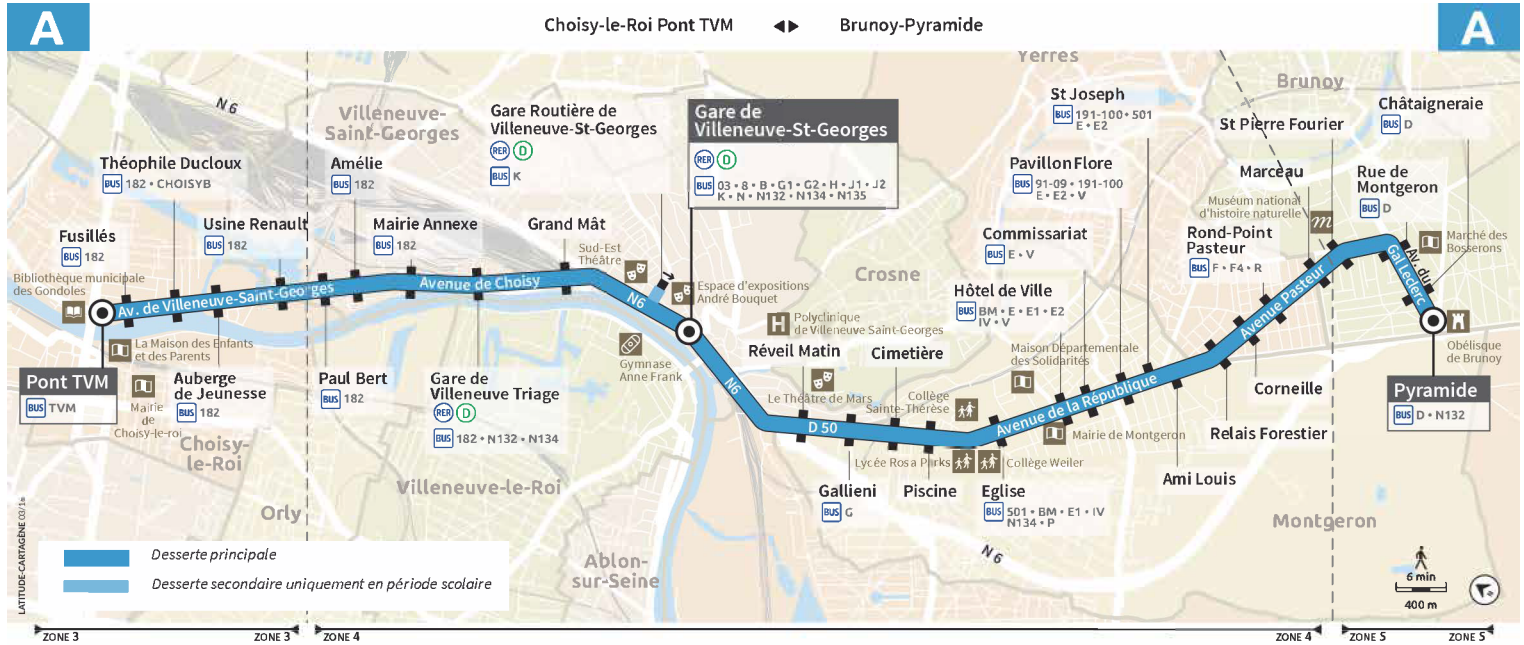

A

Direction : BRUNOY - Pyramide

Horaires valables à compter du 24 juillet 2023

		Du lundi au vendredi												
CHOISY-LE-ROI	Pont TVM	13:00	14:00	15:00	16:00	|	16:52	|	17:40	18:05	18:30	18:55	19:17	19:45
	Auberge de Jeunesse	13:02	14:02	15:02	16:02	|	16:55	|	17:43	18:08	18:33	18:58	19:19	19:47
VILLENEUVE-SAINT-GEORGES	Paul Bert	13:04	14:04	15:04	16:04	|	16:57	|	17:45	18:10	18:36	19:01	19:21	19:49
	Villeneuve Triage	13:08	14:08	15:08	16:08	|	17:01	|	17:48	18:13	18:39	19:04	19:24	19:52
	Gare de Villeneuve	13:13	14:16	15:16	16:17	16:44	17:10	17:32	17:57	18:23	18:49	19:13	19:33	20:01
MONTGERON	Réveil Matin	13:18	14:21	15:22	16:23	16:48	17:16	17:36	18:03	18:29	18:55	19:18	19:38	20:06
	Piscine	13:20	14:23	15:24	16:26	16:51	17:19	17:39	18:06	18:31	18:57	19:21	19:41	20:09
	Hôtel de Ville	13:22	14:26	15:27	16:29	16:55	17:22	17:43	18:09	18:34	18:59	19:24	19:44	20:13
	Pavillon Flore	13:24	14:28	15:29	16:31	16:57	17:24	17:45	18:11	18:36	19:01	19:26	19:46	20:15
YERRES	Rond-Point Pasteur	13:28	14:32	15:33	16:36	17:02	17:28	17:50	18:15	18:40	19:05	19:30	19:50	20:19
BRUNOY	Saint Pierre Fourier	13:30	14:34	15:35	16:38	17:04	17:30	17:52	18:17	18:42	19:07	19:32	19:52	20:21
	Pyramide	13:33	14:38	15:38	16:42	17:08	17:34	17:56	18:21	18:46	19:11	19:36	19:56	20:24