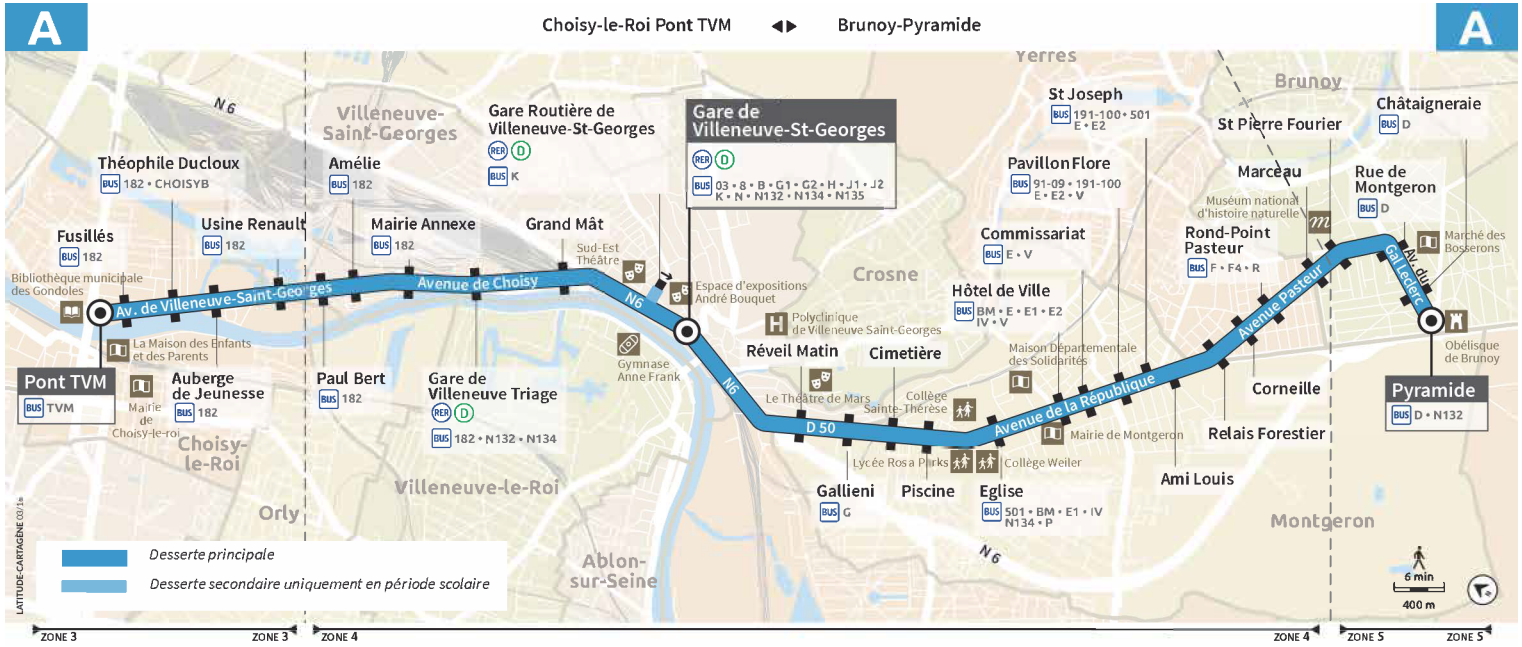

A

Direction : CHOISY-LE-ROI - Pont TVM

Horaires valables à compter du 24 juillet 2023

		Dimanche												
BRUNOY	Pyramide	8:00	9:00	10:00	11:00	12:00	13:02	14:00	15:00	16:00	17:00	18:00	19:00	20:00
	Saint Pierre Fourier	8:02	9:02	10:02	11:02	12:02	13:04	14:02	15:02	16:02	17:02	18:02	19:02	20:02
YERRES	Rond-Point Pasteur	8:04	9:04	10:04	11:04	12:04	13:06	14:04	15:04	16:04	17:04	18:04	19:04	20:04
MONTGERON	Pavillon Flore	8:09	9:09	10:09	11:10	12:10	13:12	14:09	15:09	16:09	17:09	18:09	19:09	20:08
	Hôtel de Ville	8:11	9:11	10:11	11:12	12:12	13:14	14:11	15:11	16:11	17:11	18:11	19:11	20:10
	Piscine	8:14	9:15	10:16	11:17	12:17	13:18	14:15	15:15	16:15	17:15	18:15	19:15	20:14
	Réveil Matin	8:17	9:18	10:20	11:21	12:21	13:23	14:20	15:20	16:20	17:20	18:20	19:20	20:18
VILLENEUVE-SAINT-GEORGES	Gare de Villeneuve	8:22	9:24	10:26	11:32	12:32	13:36	14:33	15:33	16:33	17:33	18:33	19:33	20:28
	Villeneuve Triage	8:28	9:30	10:32	11:38	12:38	13:42	14:39	15:39	16:39	17:39	18:39	19:38	20:32
	Paul Bert	8:31	9:33	10:35	11:41	12:41	13:45	14:42	15:42	16:42	17:42	18:42	19:41	20:35
CHOISY-LE-ROI	Auberge de Jeunesse	8:33	9:36	10:38	11:44	12:44	13:47	14:44	15:45	16:44	17:44	18:44	19:43	20:37
	Pont TVM	8:36	9:39	10:41	11:47	12:47	13:50	14:47	15:48	16:47	17:47	18:47	19:46	20:40