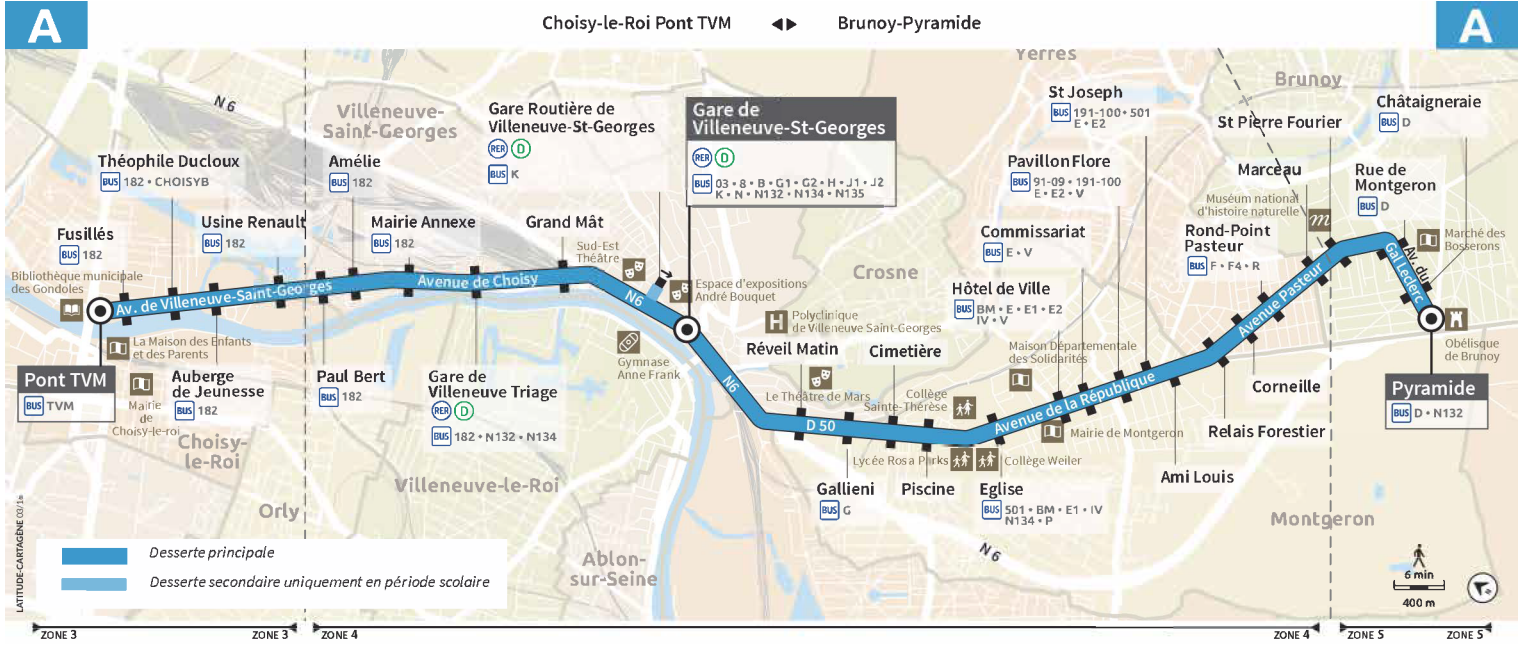

A

Direction : BRUNOY - Pyramide

Horaires valables à compter du 24 juillet 2023

		Dimanche												
CHOISY-LE-ROI	Pont TVM	8:57	9:57	10:57	11:57	12:57	13:57	14:57	15:57	16:57	17:57	18:57	19:57	20:57
	Auberge de Jeunesse	8:59	9:59	10:59	11:59	12:59	13:59	14:59	15:59	16:59	17:59	18:59	19:59	20:59
VILLENEUVE-SAINT-GEORGES	Paul Bert	9:00	10:01	11:00	12:00	13:00	14:00	15:00	16:00	17:00	18:00	19:00	20:00	21:00
	Villeneuve Triage	9:03	10:04	11:03	12:03	13:03	14:03	15:03	16:02	17:02	18:03	19:03	20:03	21:03
	Gare de Villeneuve	9:14	10:14	11:12	12:13	13:13	14:13	15:13	16:12	17:11	18:12	19:12	20:10	21:11
MONTGERON	Réveil Matin	9:18	10:18	11:16	12:17	13:17	14:17	15:17	16:16	17:15	18:16	19:16	20:14	21:14
	Piscine	9:21	10:21	11:19	12:20	13:20	14:20	15:20	16:19	17:18	18:19	19:19	20:17	21:17
	Hôtel de Ville	9:25	10:24	11:23	12:24	13:23	14:23	15:23	16:22	17:22	18:23	19:23	20:20	21:20
	Pavillon Flore	9:27	10:26	11:25	12:26	13:25	14:24	15:24	16:24	17:24	18:24	19:24	20:21	21:21
YERRES	Rond-Point Pasteur	9:31	10:31	11:29	12:30	13:29	14:28	15:28	16:28	17:29	18:28	19:28	20:25	21:25
BRUNOY	Saint Pierre Fourier	9:33	10:33	11:31	12:32	13:31	14:30	15:30	16:30	17:31	18:30	19:30	20:27	21:27
	Pyramide	9:36	10:37	11:35	12:36	13:35	14:34	15:34	16:34	17:35	18:33	19:33	20:30	21:30