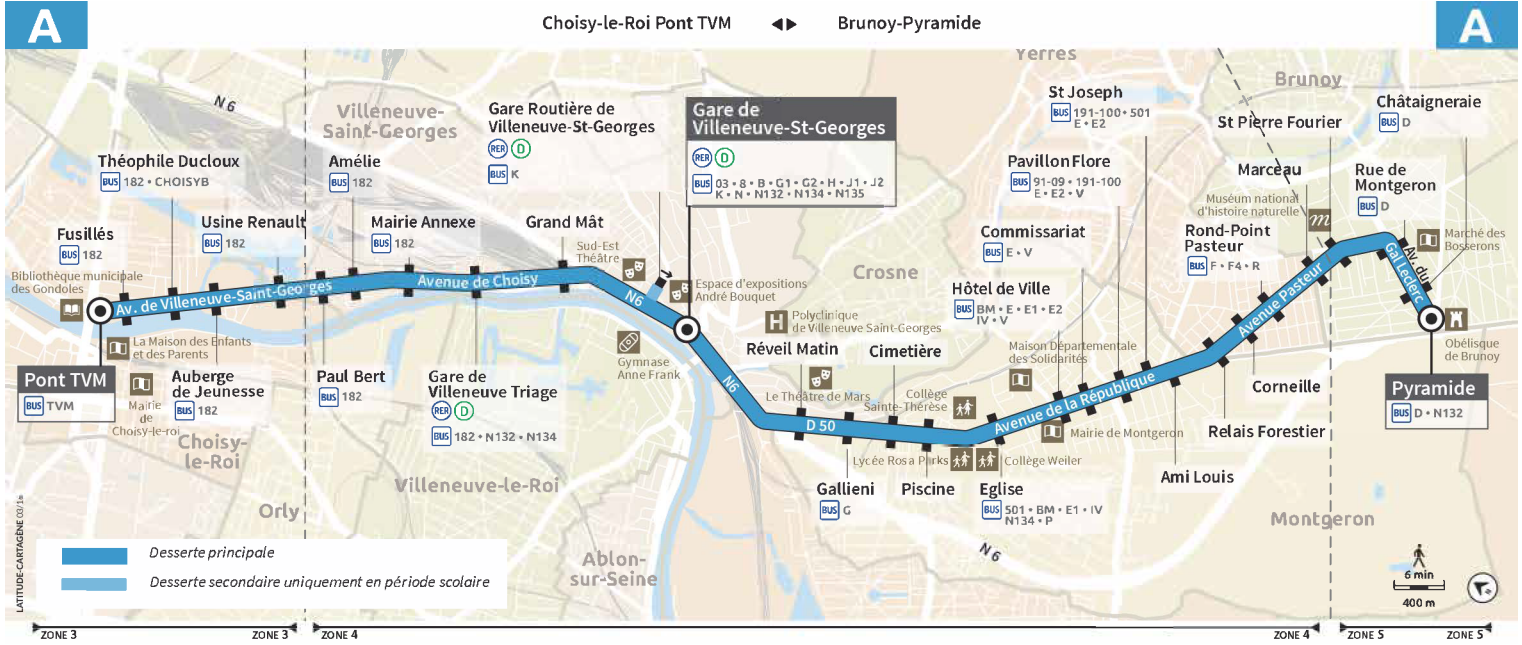

A

Direction : BRUNOY - Pyramide

Horaires valables à compter du 24 juillet 2023

		Du lundi au vendredi				
CHOISY-LE-ROI	Pont TVM	20:05	20:18	20:50	21:15	21:35
	Auberge de Jeunesse	20:07	20:20	20:52	21:17	21:37
VILLENEUVE-SAINT-GEORGES	Paul Bert	20:09	20:22	20:54	21:19	21:39
	Villeneuve Triage	20:12	20:25	20:57	21:22	21:42
	Gare de Villeneuve	20:19	20:32	21:04	21:28	21:48
MONTGERON	Réveil Matin	20:23	20:36	21:08	21:32	21:52
	Piscine	20:26	20:39	21:11	21:34	21:54
	Hôtel de Ville	20:29	20:42	21:14	21:37	21:57
	Pavillon Flore	20:31	20:44	21:16	21:38	21:58
YERRES	Rond-Point Pasteur	20:35	20:48	21:20	21:42	22:02
BRUNOY	Saint Pierre Fourier	20:37	20:50	21:22	21:44	22:04
	Pyramide	20:40	20:53	21:25	21:48	22:08

A

Direction : BRUNOY - Pyramide

Horaires valables à compter du 24 juillet 2023

		Samedi													
CHOISY-LE-ROI	Pont TVM	6:17	7:15	8:15	9:15	10:15	11:00	11:30		12:30	13:00	13:30	14:00	14:30	
	Auberge de Jeunesse	6:19	7:17	8:17	9:17	10:17	11:02	11:32		12:32	13:02	13:32	14:02	14:32	
VILLENEUVE-SAINT-GEORGES	Paul Bert	6:22	7:20	8:20	9:20	10:20	11:05	11:35		12:35	13:05	13:35	14:05	14:35	
	Villeneuve Triage	6:25	7:23	8:23	9:23	10:23	11:08	11:38		12:38	13:08	13:38	14:08	14:38	
	Gare de Villeneuve	6:32	7:32	8:33	9:31	10:30	11:15	11:45	12:18	12:45	13:15	13:45	14:15	14:45	
MONTGERON	Réveil Matin	6:34	7:34	8:35	9:33	10:32	11:17	11:47	12:20	12:47	13:17	13:47	14:17	14:47	
	Piscine	6:37	7:37	8:38	9:36	10:35	11:20	11:50	12:23	12:50	13:20	13:50	14:20	14:50	
	Hôtel de Ville	6:42	7:42	8:43	9:41	10:40	11:25	11:55	12:28	12:55	13:25	13:55	14:25	14:55	
	Pavillon Flore	6:43	7:43	8:44	9:42	10:41	11:26	11:56	12:29	12:56	13:26	13:56	14:26	14:56	
YERRES	Rond-Point Pasteur	6:47	7:47	8:48	9:46	10:45	11:30	12:00	12:33	13:00	13:30	14:00	14:30	15:00	
BRUNOY	Saint Pierre Fourier	6:49	7:49	8:50	9:48	10:47	11:32	12:02	12:35	13:02	13:32	14:02	14:32	15:02	
	Pyramide	6:52	7:52	8:53	9:51	10:50	11:35	12:05	12:38	13:05	13:35	14:05	14:35	15:05	