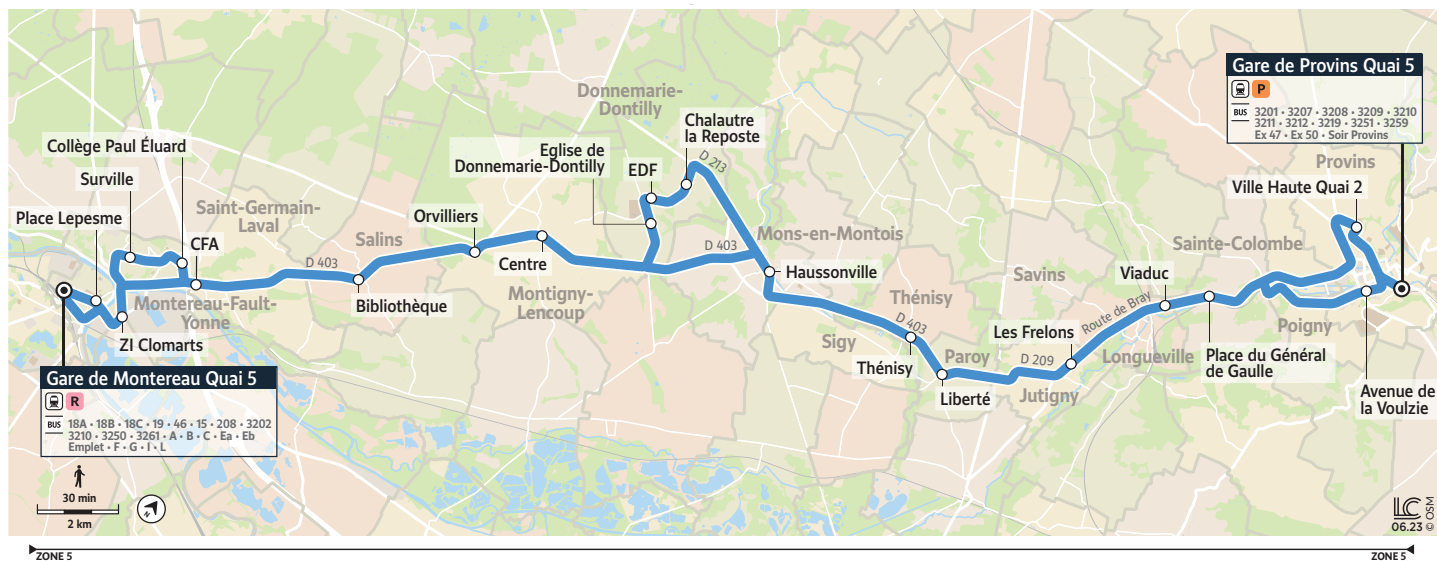

# MONTEREAU Gare SNCF Quai 5 → PROVINS Gare SNCF Quai 5

Horaires valables du 4 septembre 2023 au 6 juillet 2024

### Du lundi au vendredi

	Périodes de fonctionnement	SC	A	SC	A	A	A	SC	A	A	A	A	A		
		Jours de fonctionnement	LàV	LàV	LàV	LàV	LàV	LàV	Me	LàV	LàV	LàV	LàV	LàV	
<b>MONTEREAU-FAULT-YONNE</b>	Gare de Montereau Quai 5		6:20	7:25	8:50	12:00	12:45	14:00	16:30	18:00	18:25	19:10	20:10		
	Place Lepesme		6:23	7:28	8:53	12:03	12:48	14:03	16:33	18:03	18:28	19:13	20:13		
	ZI Clomarts		6:29	7:34	8:59	12:09	12:54	14:09	16:39	18:09		19:19	20:19		
	Surville						13:01				18:33				
	Collège Paul Éluard						13:06								
<b>SAINT-GERMAIN-LAVAL</b>	CFA		6:32				13:11		16:42		18:38				
<b>SALINS</b>	Bibliothèque		6:38	7:43	9:08	12:18	13:17	14:18	16:48	18:18	18:42	19:28	20:28		
<b>MONTIGNY-LENCOUP</b>	Orvilliers		6:43				13:22				18:46				
	Centre		6:48	7:49	9:14	12:24	13:27	14:24	16:54	18:24	18:50	19:34	20:34		
<b>GURCY-LE-CHÂTEL</b>	Eglise		6:53				13:32				18:51				
	EDF		6:54				13:33				18:54				
	Chalautre La Reposte		6:57				13:36				18:58				
<b>DONNEMARIE-DONTILLY</b>	Haussonville		7:00	7:02	7:03	7:56	9:21	12:31	13:39	14:31	17:01	18:31	19:02	19:41	20:41
<b>THÉNISY</b>	Thénisy		7:05	7:07	7:08				13:42			19:07			
<b>PAROY</b>	Liberté		7:08	7:10	7:11				13:45			19:11			
<b>JUTIGNY</b>	Les Frelons		7:15	7:17	7:18	8:06	9:31	12:41	13:49	14:41	17:11	18:41	19:18	19:51	20:51
<b>LONGUEVILLE</b>	Viaduc		7:18	7:20	7:21	8:10	9:35	12:45	13:52	14:45	17:15	18:45	19:24	19:55	20:55
<b>SAINTE-COLOMBE</b>	Place du Général de Gaulle		7:20	7:22	7:23				13:54			19:31			
<b>PROVINS</b>	Avenue de la Voulzie					8:17	9:42	12:52	13:59	14:52	17:22	18:52	19:38	20:02	21:02
	Ville Haute Quai 2		7:29	7:31	7:32										
	Gare SNCF Quai 5		7:41	8:21	9:46	12:56	14:02	14:56	17:26	18:56	19:42	20:06	21:06		