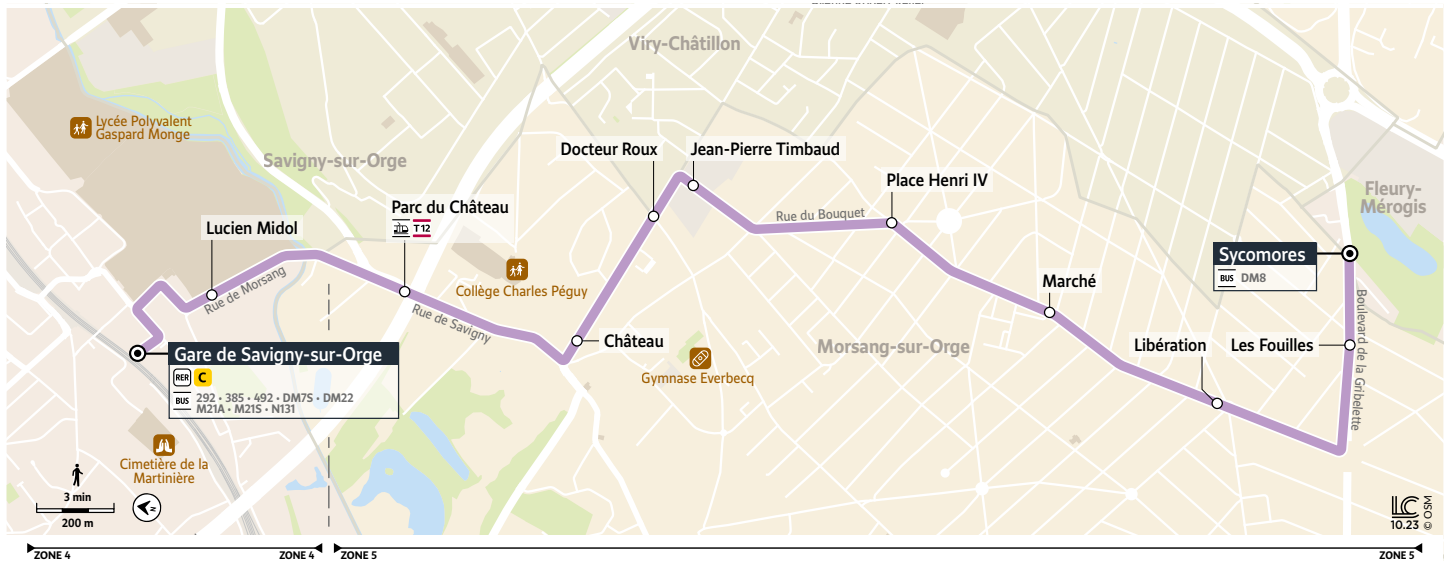

M21B

SAVIGNY-SUR-ORGE Gare de Savigny-sur-Orge → FLEURY-MÉROGIS Sycomores

Horaires valables du 8 janvier au 7 juillet 2024

Le dimanche et jours fériés

SAVIGNY-SUR-ORGE	Gare de Savigny-sur-Orge	6:56	7:56	8:56	9:56	10:56	11:56	12:26	12:56	13:26	13:56
	Lucien Midol	6:57	7:57	8:57	9:57	10:57	11:57	12:27	12:57	13:27	13:57
MORSANG-SUR-ORGE	Parc du Château	6:59	7:59	8:59	9:59	10:59	11:59	12:29	12:59	13:29	13:59
	Château	7:00	8:00	9:00	10:00	11:00	12:00	12:30	13:00	13:30	14:00
	Docteur Roux	7:01	8:01	9:01	10:01	11:01	12:01	12:31	13:01	13:31	14:01
	Jean Pierre Timbaud	7:02	8:02	9:02	10:02	11:02	12:02	12:32	13:02	13:32	14:02
	Place Henri IV	7:03	8:03	9:03	10:03	11:03	12:03	12:33	13:03	13:33	14:03
	Marché - Voie de Compiègne	7:04	8:04	9:04	10:04	11:04	12:04	12:34	13:04	13:34	14:04
	Libération	7:06	8:06	9:06	10:06	11:06	12:06	12:36	13:06	13:36	14:06
	Les Fouilles	7:07	8:07	9:07	10:07	11:07	12:07	12:37	13:07	13:37	14:07
FLEURY-MÉROGIS	Sycomores	7:08	8:08	9:08	10:08	11:08	12:08	12:38	13:08	13:38	14:08
SAVIGNY-SUR-ORGE	Gare de Savigny-sur-Orge	14:26	14:56	15:26	15:56	16:26	16:56	17:26	17:56	18:56	19:56
	Lucien Midol	14:27	14:57	15:27	15:57	16:28	16:58	17:28	17:58	18:58	19:58
MORSANG-SUR-ORGE	Parc du Château	14:29	14:59	15:29	15:59	16:30	17:00	17:30	18:00	19:00	20:00
	Château	14:30	15:00	15:30	16:00	16:31	17:01	17:31	18:01	19:01	20:01
	Docteur Roux	14:31	15:01	15:31	16:01	16:32	17:02	17:32	18:02	19:02	20:02
	Jean Pierre Timbaud	14:32	15:02	15:32	16:02	16:33	17:03	17:33	18:03	19:03	20:03
	Place Henri IV	14:33	15:03	15:33	16:03	16:34	17:04	17:34	18:04	19:04	20:04
	Marché - Voie de Compiègne	14:34	15:04	15:34	16:05	16:36	17:06	17:36	18:06	19:06	20:05
	Libération	14:36	15:06	15:36	16:07	16:38	17:08	17:38	18:08	19:08	20:07
	Les Fouilles	14:37	15:07	15:37	16:09	16:40	17:10	17:40	18:10	19:10	20:08
FLEURY-MÉROGIS	Sycomores	14:38	15:08	15:38	16:10	16:41	17:11	17:41	18:11	19:11	20:09

Les horaires sont calculés dans des conditions normales de circulation et sont sujets à des aléas.