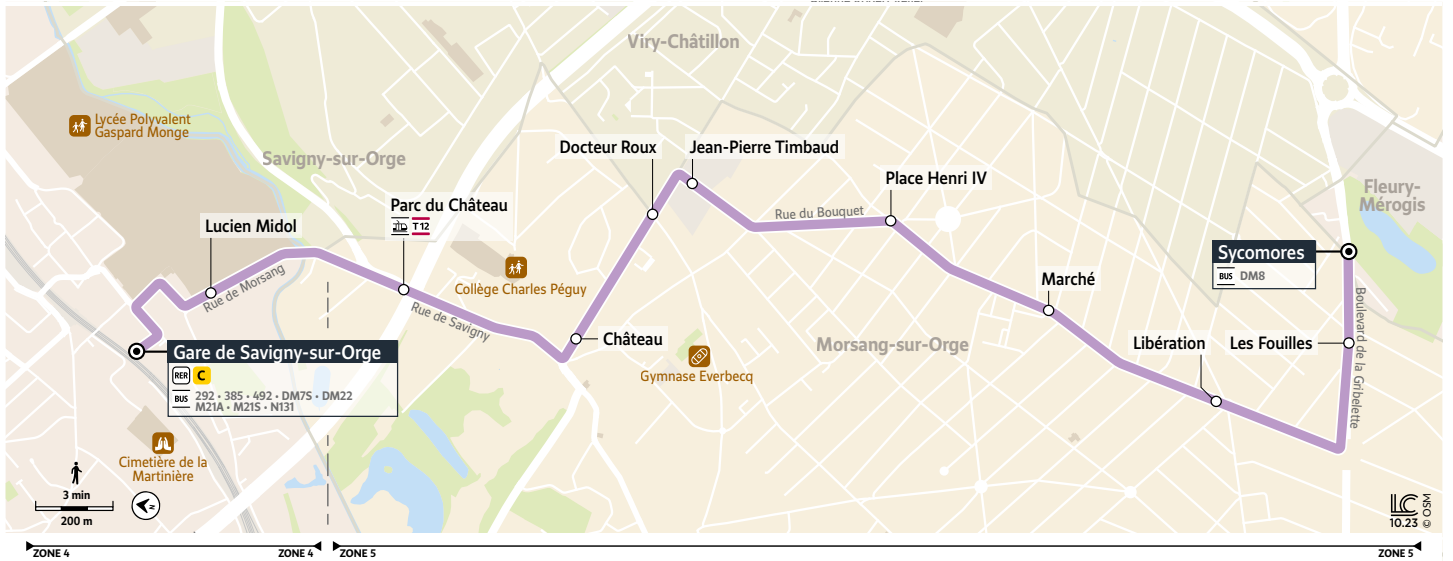

Le dimanche et jours fériés

SAVIGNY-SUR-ORGE	Gare de Savigny-sur-Orge	6:56	7:56	8:56	9:56	10:56	11:56	12:26	12:56	13:26	13:56
	Lucien Midol	6:57	7:57	8:57	9:57	10:57	11:57	12:27	12:57	13:27	13:57
MORSANG-SUR-ORGE	Parc du Château	6:59	7:59	8:59	9:59	10:59	11:59	12:29	12:59	13:29	13:59
	Château	7:00	8:00	9:00	10:00	11:00	12:00	12:30	13:00	13:30	14:00
	Docteur Roux	7:01	8:01	9:01	10:01	11:01	12:01	12:31	13:01	13:31	14:01
	Jean Pierre Timbaud	7:02	8:02	9:02	10:02	11:02	12:02	12:32	13:02	13:32	14:02
	Place Henri IV	7:03	8:03	9:03	10:03	11:03	12:03	12:33	13:03	13:33	14:03
	Marché - Voie de Compiègne	7:04	8:04	9:04	10:04	11:04	12:04	12:34	13:04	13:34	14:04
	Libération	7:06	8:06	9:06	10:06	11:06	12:06	12:36	13:06	13:36	14:06
	Les Fouilles	7:07	8:07	9:07	10:07	11:07	12:07	12:37	13:07	13:37	14:07
FLEURY-MÉROGIS	Sycomores	7:08	8:08	9:08	10:08	11:08	12:08	12:38	13:08	13:38	14:08
SAVIGNY-SUR-ORGE	Gare de Savigny-sur-Orge	14:26	14:56	15:26	15:56	16:26	16:56	17:26	17:56	18:56	19:56
	Lucien Midol	14:27	14:57	15:27	15:57	16:28	16:58	17:28	17:58	18:58	19:58
MORSANG-SUR-ORGE	Parc du Château	14:29	14:59	15:29	15:59	16:30	17:00	17:30	18:00	19:00	20:00
	Château	14:30	15:00	15:30	16:00	16:31	17:01	17:31	18:01	19:01	20:01
	Docteur Roux	14:31	15:01	15:31	16:01	16:32	17:02	17:32	18:02	19:02	20:02
	Jean Pierre Timbaud	14:32	15:02	15:32	16:02	16:33	17:03	17:33	18:03	19:03	20:03
	Place Henri IV	14:33	15:03	15:33	16:03	16:34	17:04	17:34	18:04	19:04	20:04
	Marché - Voie de Compiègne	14:34	15:04	15:34	16:05	16:36	17:06	17:36	18:06	19:06	20:05
	Libération	14:36	15:06	15:36	16:07	16:38	17:08	17:38	18:08	19:08	20:07
	Les Fouilles	14:37	15:07	15:37	16:09	16:40	17:10	17:40	18:10	19:10	20:08
FLEURY-MÉROGIS	Sycomores	14:38	15:08	15:38	16:10	16:41	17:11	17:41	18:11	19:11	20:09

Les horaires sont calculés dans des conditions normales de circulation et sont sujets à des aléas.

M21B

FLEURY-MÉROGIS Sycomores → SAVIGNY-SUR-ORGE Gare de Savigny-sur-Orge

Horaires valables du 8 janvier au 7 juillet 2024