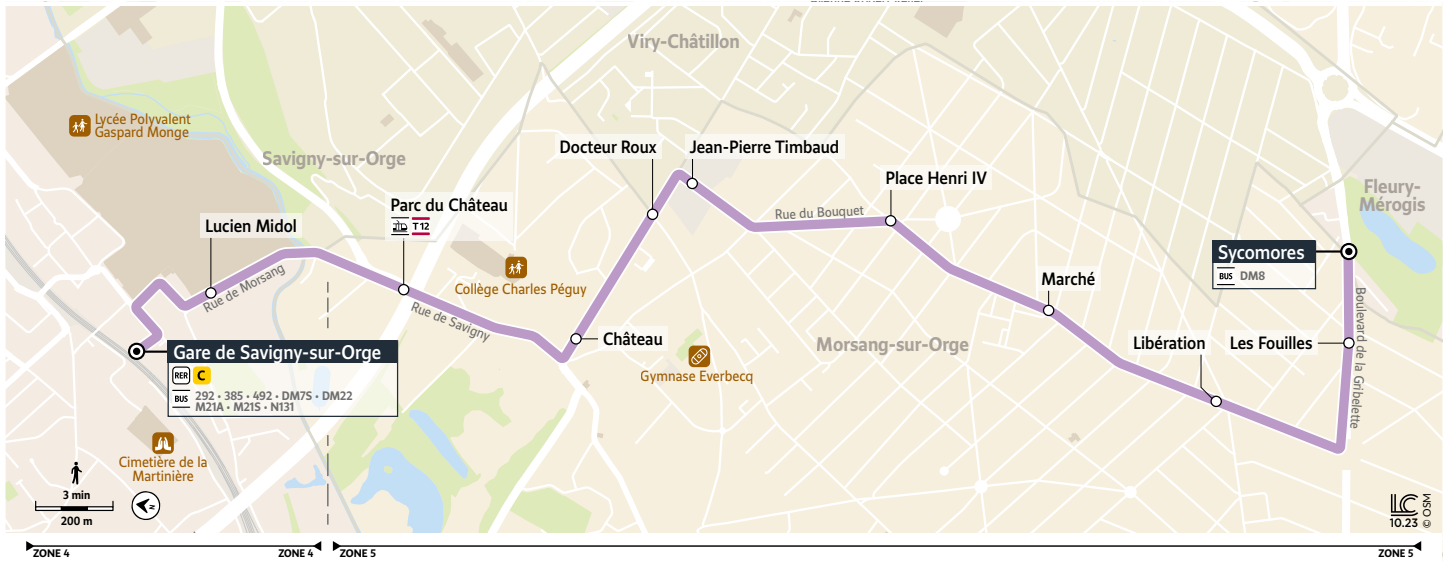

M21B

SAVIGNY-SUR-ORGE Gare de Savigny-sur-Orge → FLEURY-MÉROGIS Sycomores

Horaires valables du 8 janvier au 7 juillet 2024

Le samedi

SAVIGNY-SUR-ORGE	Gare de Savigny-sur-Orge	5:41	6:11	6:41	7:11	7:41	8:11	8:41	9:11	9:41	10:11	10:41	11:11	11:41	12:11	12:41	13:11
	Lucien Midol	5:42	6:12	6:42	7:12	7:42	8:12	8:42	9:12	9:42	10:13	10:43	11:13	11:43	12:13	12:43	13:13
MORSANG-SUR-ORGE	Parc du Château	5:44	6:14	6:44	7:14	7:44	8:14	8:44	9:14	9:44	10:15	10:45	11:15	11:45	12:15	12:45	13:15
	Château	5:45	6:15	6:45	7:15	7:45	8:15	8:45	9:15	9:45	10:16	10:46	11:16	11:46	12:16	12:46	13:16
	Docteur Roux	5:46	6:16	6:46	7:16	7:46	8:16	8:46	9:16	9:46	10:17	10:47	11:17	11:47	12:17	12:47	13:17
	Jean Pierre Timbaud	5:47	6:17	6:47	7:17	7:47	8:17	8:47	9:17	9:47	10:18	10:48	11:18	11:48	12:18	12:48	13:18
	Place Henri IV	5:48	6:18	6:48	7:18	7:48	8:18	8:48	9:18	9:48	10:19	10:49	11:19	11:49	12:19	12:49	13:19
	Marché - Voie de Compiègne	5:49	6:19	6:49	7:19	7:49	8:19	8:49	9:19	9:49	10:21	10:51	11:21	11:51	12:21	12:51	13:21
	Libération	5:51	6:21	6:51	7:21	7:51	8:21	8:51	9:21	9:51	10:23	10:53	11:23	11:53	12:23	12:53	13:23
	Les Fouilles	5:52	6:22	6:52	7:22	7:52	8:22	8:52	9:22	9:52	10:25	10:55	11:25	11:55	12:25	12:55	13:25
FLEURY-MÉROGIS	Sycomores	5:53	6:23	6:53	7:23	7:53	8:23	8:53	9:23	9:53	10:26	10:56	11:26	11:56	12:26	12:56	13:26
SAVIGNY-SUR-ORGE	Gare de Savigny-sur-Orge	13:41	14:11	14:41	15:11	15:41	16:11	16:41	17:11	17:41	18:11	18:41	19:11	20:11	21:11	22:11	
	Lucien Midol	13:43	14:13	14:43	15:13	15:43	16:13	16:43	17:13	17:43	18:13	18:43	19:13	20:13	21:12	22:12	
MORSANG-SUR-ORGE	Parc du Château	13:45	14:15	14:45	15:15	15:45	16:15	16:45	17:15	17:45	18:15	18:45	19:15	20:15	21:14	22:14	
	Château	13:46	14:16	14:46	15:16	15:46	16:16	16:46	17:16	17:46	18:16	18:46	19:16	20:16	21:15	22:15	
	Docteur Roux	13:47	14:17	14:47	15:17	15:47	16:17	16:47	17:17	17:47	18:17	18:47	19:17	20:17	21:16	22:16	
	Jean Pierre Timbaud	13:48	14:18	14:48	15:18	15:48	16:18	16:48	17:18	17:48	18:18	18:48	19:18	20:18	21:17	22:17	
	Place Henri IV	13:49	14:19	14:49	15:19	15:49	16:19	16:49	17:19	17:49	18:19	18:49	19:19	20:19	21:18	22:18	
	Marché - Voie de Compiègne	13:51	14:21	14:51	15:21	15:51	16:21	16:51	17:21	17:51	18:21	18:51	19:21	20:21	21:19	22:19	
	Libération	13:53	14:23	14:53	15:23	15:53	16:23	16:53	17:23	17:53	18:23	18:53	19:23	20:23	21:21	22:21	
	Les Fouilles	13:55	14:25	14:55	15:25	15:55	16:25	16:55	17:25	17:55	18:25	18:55	19:25	20:25	21:22	22:22	
FLEURY-MÉROGIS	Sycomores	13:56	14:26	14:56	15:26	15:56	16:26	16:56	17:26	17:56	18:26	18:56	19:26	20:26	21:23	22:23	

Les horaires sont calculés dans des conditions normales de circulation et sont sujets à des aléas.