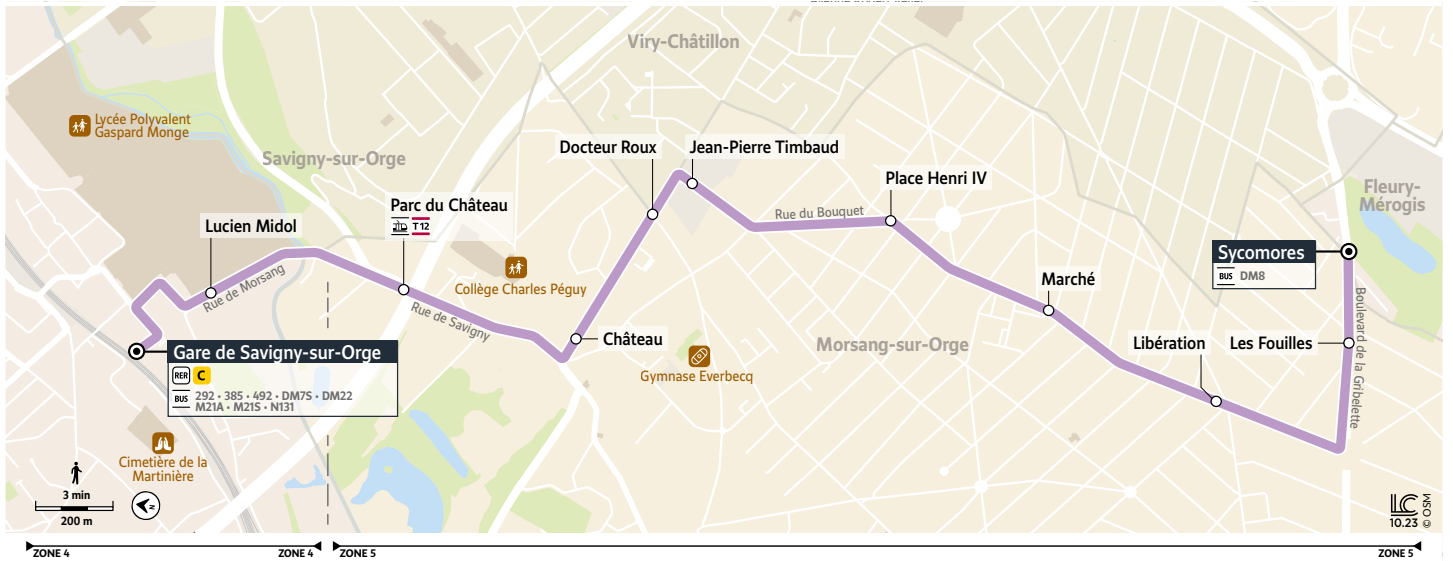

M21B

FLEURY-MÉROGIS Sycomores → SAVIGNY-SUR-ORGE Gare de Savigny-sur-Orge

Horaires valables du 8 janvier au 7 juillet 2024

Le dimanche et jours fériés

		Sycomores	7:37	8:37	9:37	10:37	11:37	12:07	12:37	13:07	13:37
FLEURY-MÉROGIS	Sycomores	6:37	7:37	8:37	9:37	10:37	11:37	12:07	12:37	13:07	13:37
MORSANG-SUR-ORGE	Les Fouilles	6:38	7:38	8:38	9:38	10:38	11:38	12:08	12:38	13:08	13:38
	Libération	6:39	7:39	8:39	9:39	10:39	11:39	12:09	12:39	13:09	13:39
	Marché - Voie de Compiègne	6:41	7:41	8:41	9:41	10:41	11:41	12:11	12:41	13:11	13:41
	Place Henri IV	6:42	7:42	8:42	9:42	10:42	11:42	12:12	12:42	13:12	13:42
	Jean Pierre Timbaud	6:44	7:44	8:44	9:44	10:44	11:44	12:14	12:44	13:14	13:44
	Docteur Roux	6:44	7:44	8:44	9:44	10:44	11:44	12:14	12:44	13:14	13:44
	Château	6:45	7:45	8:45	9:45	10:45	11:45	12:15	12:45	13:15	13:45
SAVIGNY-SUR-ORGE	Parc du Château	6:46	7:46	8:46	9:46	10:46	11:46	12:16	12:46	13:16	13:46
	Lucien Midol	6:48	7:48	8:48	9:48	10:48	11:48	12:18	12:48	13:18	13:48
	Gare de Savigny-sur-Orge	6:49	7:49	8:49	9:49	10:49	11:49	12:19	12:49	13:19	13:49
FLEURY-MÉROGIS	Sycomores	14:07	14:37	15:07	15:37	16:04	16:34	17:04	17:34	18:34	19:34
MORSANG-SUR-ORGE	Les Fouilles	14:08	14:38	15:08	15:38	16:05	16:35	17:05	17:35	18:35	19:35
	Libération	14:09	14:39	15:09	15:39	16:07	16:37	17:07	17:37	18:37	19:37
	Marché - Voie de Compiègne	14:11	14:41	15:11	15:41	16:09	16:39	17:09	17:39	18:39	19:39
	Place Henri IV	14:12	14:42	15:12	15:42	16:11	16:41	17:11	17:41	18:41	19:41
	Jean Pierre Timbaud	14:14	14:44	15:14	15:44	16:12	16:42	17:12	17:42	18:42	19:42
	Docteur Roux	14:14	14:44	15:14	15:44	16:13	16:43	17:13	17:43	18:43	19:43
	Château	14:15	14:45	15:15	15:45	16:14	16:44	17:14	17:44	18:44	19:44
SAVIGNY-SUR-ORGE	Parc du Château	14:16	14:46	15:16	15:46	16:16	16:46	17:16	17:46	18:46	19:46
	Lucien Midol	14:18	14:48	15:18	15:48	16:18	16:48	17:18	17:48	18:48	19:48
	Gare de Savigny-sur-Orge	14:19	14:49	15:19	15:49	16:19	16:49	17:19	17:49	18:49	19:49

Les horaires sont calculés dans des conditions normales de circulation et sont sujets à des aléas.