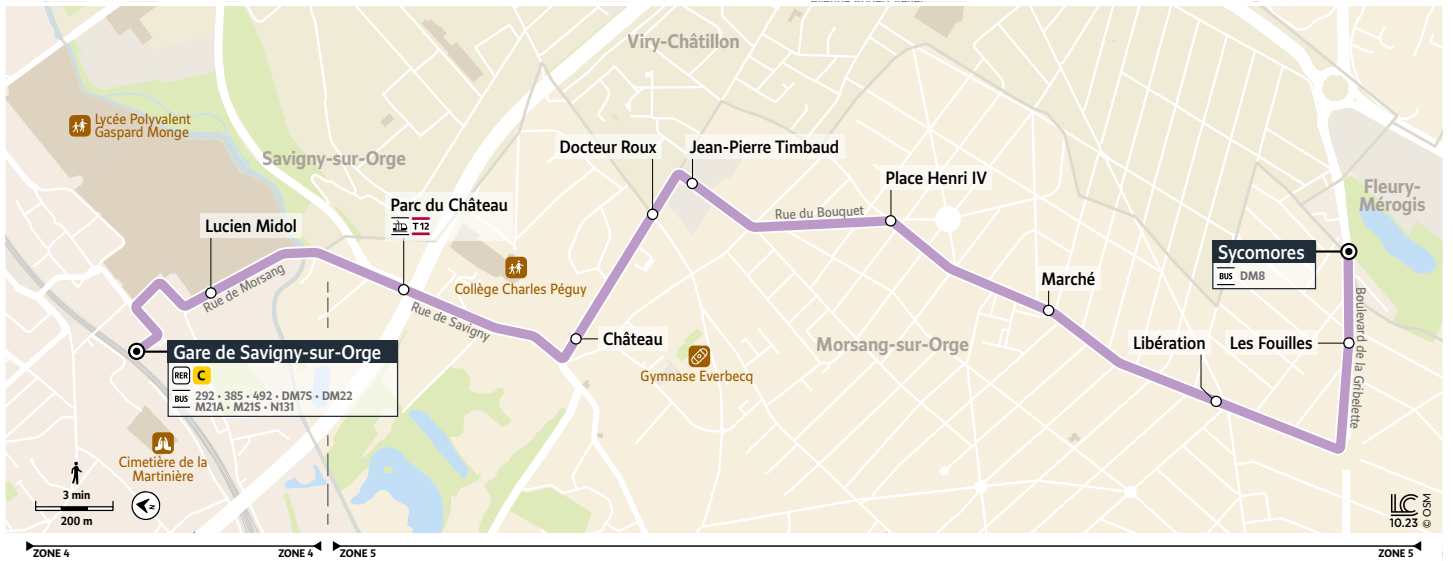

M21B

FLEURY-MÉROGIS Sycomores → SAVIGNY-SUR-ORGE Gare de Savigny-sur-Orge

Horaires valables du 8 janvier au 7 juillet 2024

FLEURY-MÉROGIS		Sycomores	16:16	16:28	16:38	16:48	16:58	17:08	17:17	17:27	17:38	17:48	17:58	18:08	18:18	18:28	18:38	18:48
MORSANG-SUR-ORGE	Les Fouilles	16:17	16:29	16:39	16:49	16:59	17:09	17:18	17:28	17:39	17:49	17:59	18:09	18:19	18:29	18:39	18:49	18:49
	Libération	16:19	16:31	16:41	16:51	17:01	17:11	17:20	17:30	17:41	17:51	18:01	18:11	18:21	18:31	18:41	18:51	18:51
	Marché - Voie de Compiègne	16:21	16:33	16:43	16:53	17:03	17:13	17:22	17:32	17:43	17:53	18:03	18:13	18:23	18:33	18:43	18:53	18:53
	Place Henri IV	16:23	16:35	16:45	16:55	17:05	17:15	17:24	17:34	17:45	17:55	18:05	18:15	18:25	18:35	18:45	18:55	18:55
	Jean Pierre Timbaud	16:24	16:36	16:46	16:56	17:06	17:16	17:25	17:35	17:46	17:56	18:06	18:16	18:26	18:36	18:46	18:56	18:56
	Docteur Roux	16:25	16:37	16:47	16:57	17:07	17:17	17:26	17:36	17:47	17:57	18:07	18:17	18:27	18:37	18:47	18:57	18:57
	Château	16:26	16:38	16:48	16:58	17:08	17:18	17:27	17:37	17:48	17:58	18:08	18:18	18:28	18:38	18:48	18:58	18:58
	Parc du Château	16:27	16:39	16:49	16:59	17:09	17:19	17:28	17:38	17:49	17:59	18:09	18:19	18:29	18:39	18:49	18:59	18:59
SAVIGNY-SUR-ORGE	Lucien Midol	16:29	16:41	16:51	17:01	17:11	17:21	17:30	17:40	17:51	18:01	18:11	18:21	18:31	18:41	18:51	19:01	19:01
	Gare de Savigny-sur-Orge	16:30	16:42	16:52	17:02	17:12	17:22	17:31	17:41	17:52	18:02	18:12	18:22	18:32	18:42	18:52	19:02	19:02

FLEURY-MÉROGIS		Sycomores	18:58	19:08	19:18	19:28	19:41	19:56	20:11	20:26	20:41	21:13	21:43	22:13	22:43	23:13	23:43	00:13
MORSANG-SUR-ORGE	Les Fouilles	18:59	19:09	19:19	19:29	19:42	19:57	20:12	20:27	20:42	21:14	21:44	22:14	22:44	23:14	23:44	00:14	00:14
	Libération	19:01	19:11	19:21	19:31	19:44	19:59	20:14	20:29	20:44	21:15	21:45	22:15	22:45	23:15	23:45	00:15	00:15
	Marché - Voie de Compiègne	19:03	19:13	19:23	19:33	19:46	20:01	20:16	20:31	20:46	21:17	21:47	22:17	22:47	23:17	23:47	00:17	00:17
	Place Henri IV	19:05	19:15	19:25	19:35	19:48	20:03	20:18	20:33	20:48	21:18	21:48	22:18	22:48	23:18	23:48	00:18	00:18
	Jean Pierre Timbaud	19:06	19:16	19:26	19:36	19:49	20:04	20:19	20:34	20:49	21:20	21:50	22:20	22:50	23:20	23:50	00:20	00:20
	Docteur Roux	19:07	19:17	19:27	19:37	19:50	20:05	20:20	20:35	20:50	21:20	21:50	22:20	22:50	23:20	23:50	00:20	00:20
	Château	19:08	19:18	19:28	19:38	19:51	20:06	20:21	20:36	20:51	21:21	21:51	22:21	22:51	23:21	23:51	00:21	00:21
	Parc du Château	19:09	19:19	19:29	19:39	19:52	20:07	20:22	20:37	20:52	21:22	21:52	22:22	22:52	23:22	23:52	00:22	00:22
SAVIGNY-SUR-ORGE	Lucien Midol	19:11	19:21	19:31	19:41	19:54	20:09	20:24	20:39	20:54	21:24	21:54	22:24	22:54	23:24	23:54	00:24	00:24
	Gare de Savigny-sur-Orge	19:12	19:22	19:32	19:42	19:55	20:10	20:25	20:40	20:55	21:25	21:55	22:25	22:55	23:25	23:55	00:25	00:25

Les horaires sont calculés dans des conditions normales de circulation et sont sujets à des aléas.