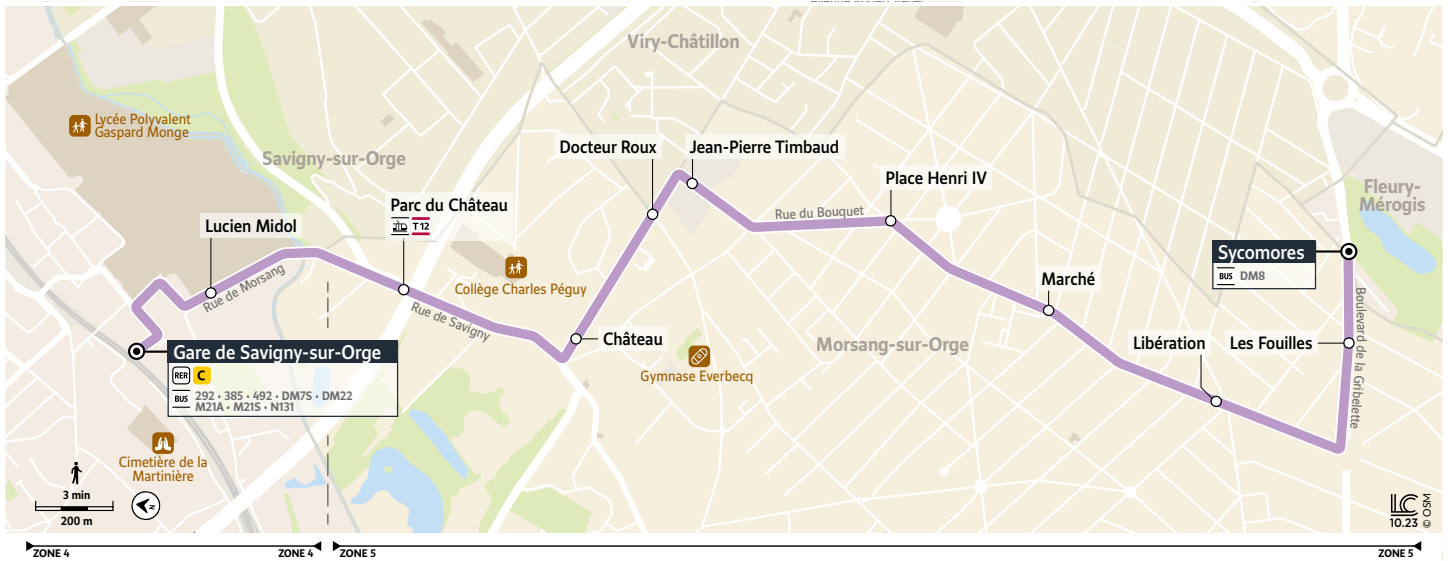

M21B

FLEURY-MÉROGIS Sycomores → SAVIGNY-SUR-ORGE Gare de Savigny-sur-Orge

Horaires valables du 8 janvier au 7 juillet 2024

Le samedi

FLEURY-MÉROGIS	Sycomores	5:52	6:22	6:52	7:22	7:52	8:22	8:52	9:22	9:52	10:19	10:49	11:19	11:49	12:19	12:49	13:19
MORSANG-SUR-ORGE	Les Fouilles	5:53	6:23	6:53	7:23	7:53	8:23	8:53	9:23	9:53	10:20	10:50	11:20	11:50	12:20	12:50	13:20
	Libération	5:54	6:24	6:54	7:24	7:54	8:24	8:54	9:24	9:54	10:22	10:52	11:22	11:52	12:22	12:52	13:22
	Marché - Voie de Compiègne	5:56	6:26	6:56	7:26	7:56	8:26	8:56	9:26	9:56	10:24	10:54	11:24	11:54	12:24	12:54	13:24
	Place Henri IV	5:57	6:27	6:57	7:27	7:57	8:27	8:57	9:27	9:57	10:26	10:56	11:26	11:56	12:26	12:56	13:26
	Jean Pierre Timbaud	5:59	6:29	6:59	7:29	7:59	8:29	8:59	9:29	9:59	10:27	10:57	11:27	11:57	12:27	12:57	13:27
	Docteur Roux	5:59	6:29	6:59	7:29	7:59	8:29	8:59	9:29	9:59	10:28	10:58	11:28	11:58	12:28	12:58	13:28
	Château	6:00	6:30	7:00	7:30	8:00	8:30	9:00	9:30	10:00	10:29	10:59	11:29	11:59	12:29	12:59	13:29
	Parc du Château	6:01	6:31	7:01	7:31	8:01	8:31	9:01	9:31	10:02	10:31	11:01	11:31	12:01	12:31	13:01	13:31
SAVIGNY-SUR-ORGE	Lucien Midol	6:03	6:33	7:03	7:33	8:03	8:33	9:03	9:33	10:04	10:33	11:03	11:33	12:03	12:33	13:03	13:33
	Gare de Savigny-sur-Orge	6:04	6:34	7:04	7:34	8:04	8:34	9:04	9:34	10:05	10:34	11:04	11:34	12:04	12:34	13:04	13:34

FLEURY-MÉROGIS	Sycomores	13:49	14:19	14:49	15:19	15:49	16:19	16:49	17:19	17:49	18:19	18:49	19:34	20:37	21:37	22:37
MORSANG-SUR-ORGE	Les Fouilles	13:50	14:20	14:50	15:20	15:50	16:20	16:50	17:20	17:50	18:20	18:50	19:35	20:38	21:38	22:38
	Libération	13:52	14:22	14:52	15:22	15:52	16:22	16:52	17:22	17:52	18:22	18:52	19:37	20:39	21:39	22:39
	Marché - Voie de Compiègne	13:54	14:24	14:54	15:24	15:54	16:24	16:54	17:24	17:54	18:24	18:54	19:39	20:41	21:41	22:41
	Place Henri IV	13:56	14:26	14:56	15:26	15:56	16:26	16:56	17:26	17:56	18:26	18:56	19:41	20:42	21:42	22:42
	Jean Pierre Timbaud	13:57	14:27	14:57	15:27	15:57	16:27	16:57	17:27	17:57	18:27	18:57	19:42	20:44	21:44	22:44
	Docteur Roux	13:58	14:28	14:58	15:28	15:58	16:28	16:58	17:28	17:58	18:28	18:58	19:43	20:44	21:44	22:44
	Château	13:59	14:29	14:59	15:29	15:59	16:29	16:59	17:29	17:59	18:29	18:59	19:44	20:45	21:45	22:45
	Parc du Château	14:01	14:31	15:01	15:31	16:01	16:31	17:01	17:31	18:01	18:31	19:01	19:46	20:46	21:46	22:46
SAVIGNY-SUR-ORGE	Lucien Midol	14:03	14:33	15:03	15:33	16:03	16:33	17:03	17:33	18:03	18:33	19:03	19:48	20:48	21:48	22:48
	Gare de Savigny-sur-Orge	14:04	14:34	15:04	15:34	16:04	16:34	17:04	17:34	18:04	18:34	19:04	19:49	20:49	21:49	22:49

Les horaires sont calculés dans des conditions normales de circulation et sont sujets à des aléas.