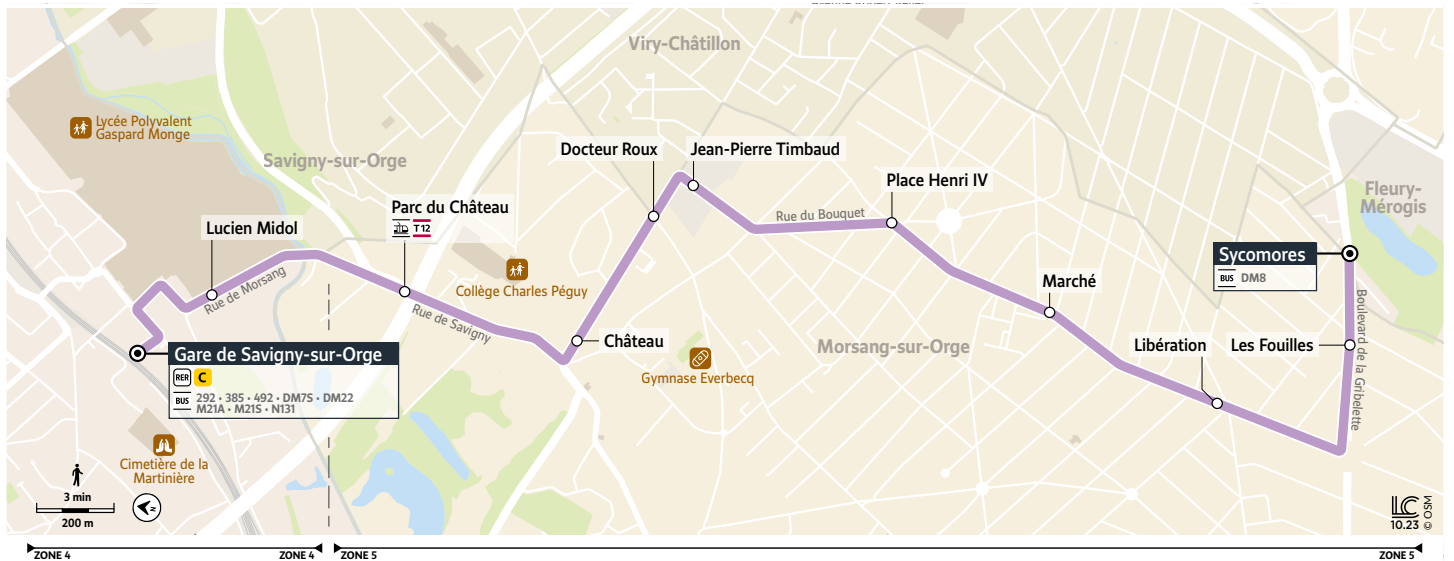

M21B

SAVIGNY-SUR-ORGE Gare de Savigny-sur-Orge → FLEURY-MÉROGIS Sycomores

Horaires valables du 8 janvier au 7 juillet 2024

Du lundi au vendredi

SAVIGNY-SUR-ORGE	Gare de Savigny-sur-Orge	5:08	5:38	6:08	6:38	6:53	7:08	7:18	7:28	7:38	7:46	7:54	8:02	8:10	8:19	8:28	8:38
	Lucien Midol	5:09	5:39	6:09	6:39	6:54	7:09	7:19	7:30	7:40	7:48	7:56	8:04	8:12	8:21	8:30	8:40
MORSANG-SUR-ORGE	Parc du Château	5:11	5:41	6:11	6:41	6:56	7:11	7:21	7:32	7:42	7:50	7:59	8:07	8:15	8:24	8:33	8:42
	Château	5:12	5:42	6:12	6:42	6:57	7:12	7:22	7:33	7:43	7:52	8:01	8:09	8:17	8:26	8:35	8:43
	Docteur Roux	5:13	5:43	6:13	6:43	6:58	7:13	7:23	7:34	7:44	7:53	8:02	8:10	8:18	8:27	8:36	8:44
	Jean Pierre Timbaud	5:14	5:44	6:14	6:44	6:59	7:14	7:24	7:35	7:45	7:54	8:03	8:11	8:19	8:28	8:37	8:45
	Place Henri IV	5:15	5:45	6:15	6:45	7:00	7:15	7:25	7:36	7:46	7:55	8:04	8:12	8:20	8:29	8:38	8:46
	Marché - Voie de Compiègne	5:16	5:46	6:16	6:46	7:01	7:17	7:27	7:38	7:48	7:57	8:06	8:14	8:22	8:31	8:40	8:48
	Libération	5:18	5:48	6:18	6:48	7:03	7:19	7:29	7:40	7:50	7:59	8:08	8:16	8:24	8:33	8:42	8:50
	Les Fouilles	5:19	5:49	6:19	6:49	7:05	7:21	7:31	7:42	7:52	8:01	8:10	8:18	8:26	8:35	8:44	8:52
FLEURY-MÉROGIS	Sycomores	5:20	5:50	6:20	6:50	7:06	7:22	7:32	7:43	7:53	8:02	8:11	8:19	8:27	8:36	8:45	8:53