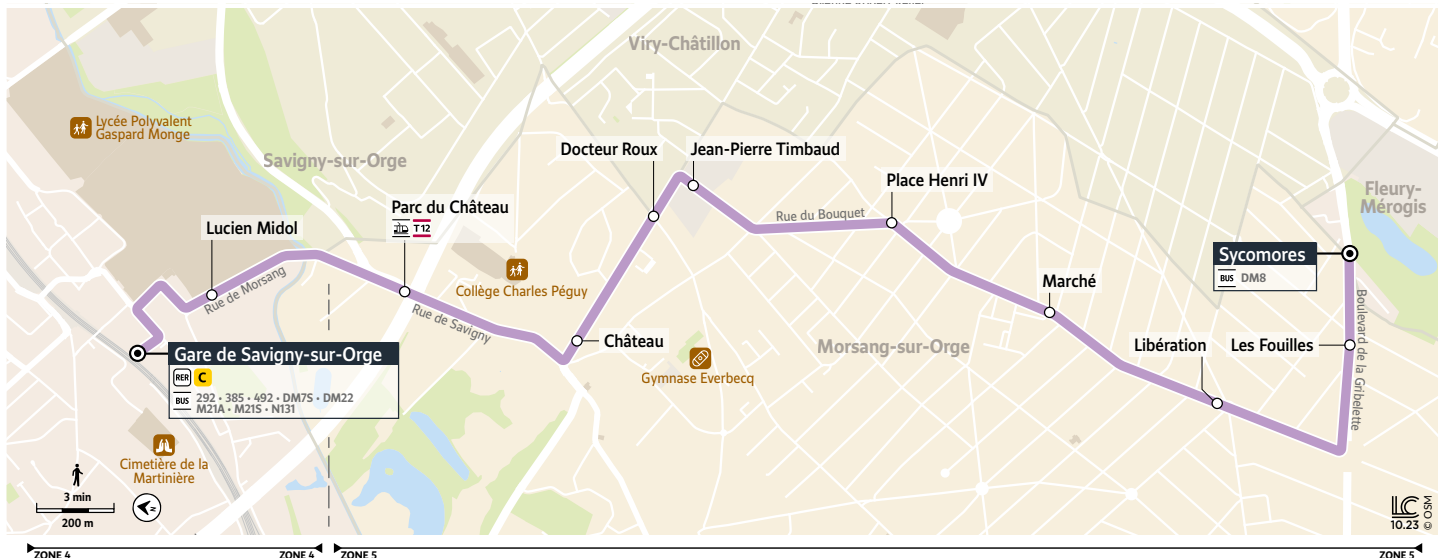

M21B

SAVIGNY-SUR-ORGE Gare de Savigny-sur-Orge → FLEURY-MÉROGIS Sycomores

Horaires valables du 8 janvier au 7 juillet 2024

Du lundi au vendredi

SAVIGNY-SUR-ORGE	Gare de Savigny-sur-Orge	16:00	16:10	16:20	16:30	16:40	16:50	17:00	17:10	17:20	17:30	17:40	17:50	18:00	18:10	18:20	18:30
	Lucien Midol	16:02	16:12	16:22	16:32	16:42	16:52	17:02	17:12	17:22	17:32	17:42	17:52	18:02	18:12	18:22	18:32
MORSANG-SUR-ORGE	Parc du Château	16:04	16:14	16:24	16:34	16:44	16:54	17:04	17:14	17:24	17:34	17:44	17:54	18:04	18:14	18:24	18:34
	Château	16:06	16:16	16:26	16:36	16:46	16:56	17:06	17:16	17:26	17:36	17:46	17:56	18:06	18:16	18:26	18:35
	Docteur Roux	16:07	16:17	16:27	16:37	16:47	16:57	17:07	17:17	17:27	17:37	17:47	17:57	18:07	18:17	18:27	18:36
	Jean Pierre Timbaud	16:08	16:18	16:28	16:38	16:48	16:58	17:08	17:18	17:28	17:38	17:48	17:58	18:08	18:18	18:28	18:37
	Place Henri IV	16:09	16:19	16:29	16:39	16:49	16:59	17:09	17:19	17:29	17:39	17:49	17:59	18:09	18:19	18:29	18:38
	Marché - Voie de Compiègne	16:11	16:21	16:31	16:41	16:51	17:01	17:11	17:21	17:31	17:41	17:51	18:01	18:11	18:21	18:31	18:40
	Libération	16:13	16:23	16:33	16:43	16:53	17:03	17:13	17:23	17:33	17:43	17:53	18:03	18:13	18:23	18:33	18:42
	Les Fouilles	16:15	16:25	16:35	16:45	16:55	17:05	17:15	17:25	17:35	17:45	17:55	18:05	18:15	18:25	18:35	18:44
FLEURY-MÉROGIS	Sycomores	16:16	16:26	16:36	16:46	16:56	17:06	17:16	17:26	17:36	17:46	17:56	18:06	18:16	18:26	18:36	18:45

SAVIGNY-SUR-ORGE	Gare de Savigny-sur-Orge	18:40	18:50	19:00	19:10	19:20	19:30	19:45	20:00	20:30	21:00	21:30	22:00	22:30	23:00	23:30	00:00
	Lucien Midol	18:42	18:52	19:02	19:12	19:22	19:32	19:47	20:02	20:31	21:01	21:31	22:01	22:31	23:01	23:31	00:01
MORSANG-SUR-ORGE	Parc du Château	18:44	18:54	19:04	19:14	19:24	19:34	19:49	20:04	20:33	21:03	21:33	22:03	22:33	23:03	23:33	00:03
	Château	18:45	18:55	19:05	19:15	19:25	19:35	19:50	20:05	20:34	21:04	21:34	22:04	22:34	23:04	23:34	00:04
	Docteur Roux	18:46	18:56	19:06	19:16	19:26	19:36	19:51	20:06	20:35	21:05	21:35	22:05	22:35	23:05	23:35	00:05
	Jean Pierre Timbaud	18:47	18:57	19:07	19:17	19:27	19:37	19:52	20:07	20:36	21:06	21:36	22:06	22:36	23:06	23:36	00:06
	Place Henri IV	18:48	18:58	19:08	19:18	19:28	19:38	19:53	20:08	20:37	21:07	21:37	22:07	22:37	23:07	23:37	00:07
	Marché - Voie de Compiègne	18:50	19:00	19:10	19:20	19:30	19:40	19:55	20:10	20:39	21:08	21:38	22:08	22:38	23:08	23:38	00:08
	Libération	18:52	19:02	19:12	19:22	19:32	19:42	19:57	20:12	20:41	21:10	21:40	22:10	22:40	23:10	23:40	00:10
	Les Fouilles	18:54	19:04	19:14	19:24	19:34	19:44	19:59	20:14	20:43	21:11	21:41	22:11	22:41	23:11	23:41	00:11
FLEURY-MÉROGIS	Sycomores	18:55	19:05	19:15	19:25	19:35	19:45	20:00	20:15	20:44	21:12	21:42	22:12	22:42	23:12	23:42	00:12

Les horaires sont calculés dans des conditions normales de circulation et sont sujets à des aléas.