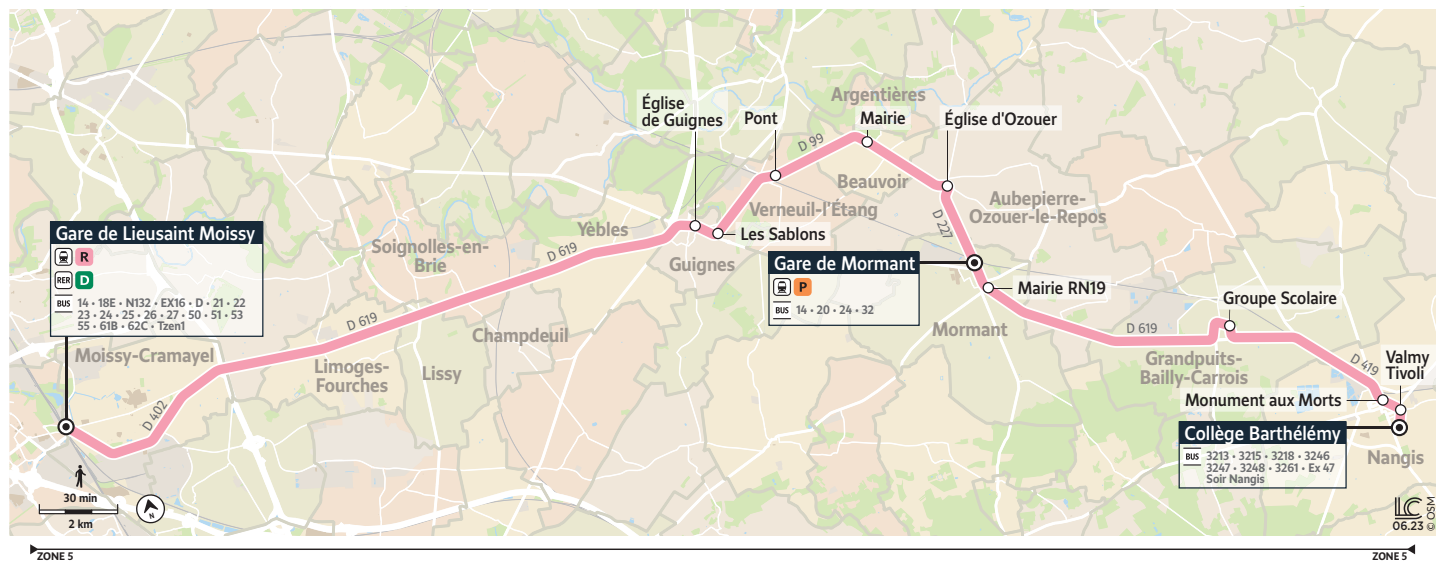

3204

NANGIS Collège Barthélémy → MORMANT Gare SNCF → LIEUSAIN-MOISSY Gare

Horaires valables du 4 septembre 2023 au 6 juillet 2024

Du lundi au vendredi

	Périodes de fonctionnement	A	A
	Jours de fonctionnement	LàV	LàV
NANGIS	Collège Barthélémy	5:35	6:21
	Valmy / Tivoli	5:37	6:23
	Monument aux Morts	5:38	6:24
GRANDPUITS-BAILLY-CARROIS	Groupe Scolaire	5:47	6:33
MORMANT	Mairie RN19	5:56	6:41
	Gare SNCF	5:57	6:42
AUBEPIERRE-OZOUEUR-LE-REPOS	Église	5:59	6:44
BEAUVOIR	Mairie	6:02	6:47
VERNEUIL-L'ÉTANG	Pont	6:07	6:52
GUIGNES	Les Sablons	6:12	6:57
	Église / Rue de Meaux	6:14	6:59
LIEUSAIN	Gare de Lieusaint Moissy	6:35	7:20

JOURS DE FONCTIONNEMENT

LàV Lundi à Vendredi

PÉRIODES DE FONCTIONNEMENT

A Toute l'année

@Provinçois_IDFM

2 rue Georges Dromigny
77 160 Provins
01 84 74 58 90

iledefrance-mobilites.fr
Application disponible sur :

île de France
mobilités

3204

LIEUSAINT-MOISSY Gare → MORMANT Gare SNCF → NANGIS Collège Barthélémy

Horaires valables du 4 septembre 2023 au 6 juillet 2024

Du lundi au vendredi

	Périodes de fonctionnement	A	A
	Jours de fonctionnement	LàV	LàV
LIEUSAINT	Gare de Lieusaint Moissy	18:10	18:55
GUIGNES	Église / Rue de Meaux	18:35	19:20
	Les Sablons	18:37	19:22
VERNEUIL-L'ÉTANG	Pont	18:39	19:25
BEAUVOIR	Mairie	18:43	19:29
AUBEPIERRE-OZOUER-LE-REPOS	Église	18:48	19:34
MORMANT	Gare SNCF	18:51	19:37
	Mairie RN19	18:52	19:38
GRANDPUITS-BAILLY-CARROIS	Groupe Scolaire	18:57	19:43
NANGIS	Monument aux Morts	19:03	19:49
	Valmy / Tivoli	19:04	19:50
	Collège Barthélémy	19:06	19:52

île de France
mobilités