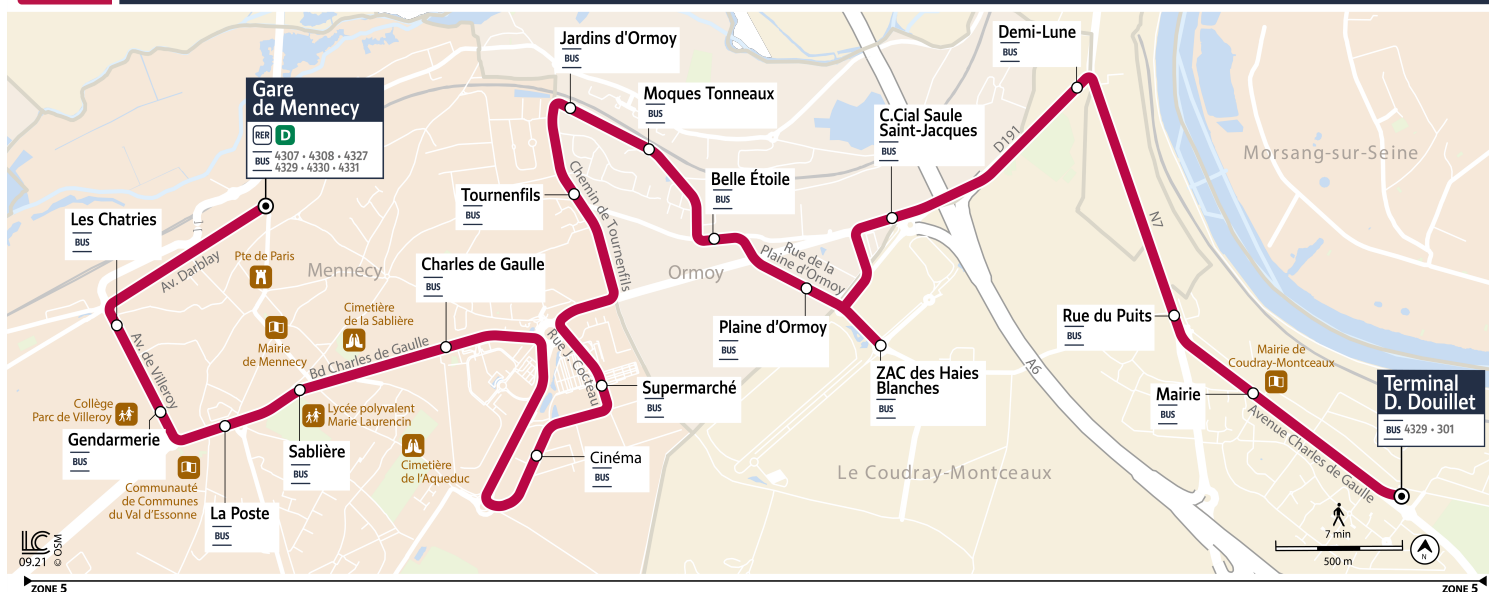

### Du lundi au vendredi

Station	Gare de Mennechy	06:25	06:55	07:24	07:54	08:31	09:01	09:49	10:51	11:49	12:49	13:49
MENNECY	Gare de Mennechy	06:25	06:55	07:24	07:54	08:31	09:01	09:49	10:51	11:49	12:49	13:49
	Les Chatries	06:27	06:57	07:26	07:56	08:33	09:03	09:51	10:53	11:51	12:51	13:51
	Gendarmerie	06:28	06:58	07:27	07:57	08:34	09:04	09:52	10:54	11:52	12:52	13:52
	La Poste	06:29	06:59	07:28	07:58	08:35	09:05	09:53	10:55	11:53	12:53	13:53
	Sablière	06:30	07:00	07:29	07:59	08:36	09:06	09:54	10:56	11:54	12:54	13:54
	Charles de Gaulle	06:31	07:01	07:30	08:00	08:37	09:07	09:55	10:57	11:55	12:55	13:55
	Cinéma	06:33	07:03	07:32	08:02	08:39	09:09	09:57	10:59	11:57	12:57	13:57
	Supermarché	06:34	07:04	07:33	08:03	08:40	09:10	09:58	11:00	11:58	12:58	13:58
ORMOY	Tournenfil	06:36	07:06	07:35	08:05	08:42	09:12	10:00	11:02	12:00	13:00	14:00
	Jardins d'Ormoy	06:37	07:07	07:36	08:06	08:43	09:13	10:01	11:03	12:01	13:01	14:01
	Moques Tonneaux	06:38	07:08	07:37	08:07	08:44	09:14	10:02	11:04	12:02	13:02	14:02
	Belle Etoile	06:39	07:09	07:38	08:08	08:45	09:15	10:03	11:05	12:03	13:03	14:03
	Plaine d'Ormoy	06:41	07:11	07:40	08:10	08:47	09:17	10:05	11:07	12:05	13:05	14:05
LE COUDRAY-MONTCEAUX	ZAC des Haies Blanches	06:42	07:12	07:41	08:11	08:48	09:18	10:06	11:08	12:06	13:06	14:06
	CCial Saule St jacques	06:43	07:13	07:42	08:12	08:49	09:19	10:07	11:09	12:07	13:07	14:07
	Demi-Lune	06:45	07:15	07:44	08:14	08:51	09:21	10:09	11:11	12:09	13:09	14:09
	Rue du Puits	06:48	07:18	07:47	08:17	08:54	09:24	10:12	11:14	12:12	13:12	14:12
	Mairie	06:49	07:19	07:48	08:18	08:55	09:25	10:13	11:15	12:13	13:13	14:13
Terminal David Douillet	06:51	07:21	07:50	08:20	08:57	09:27	10:15	11:17	12:15	13:15	14:15	

## LE COUDRAY-MONTCEAUX Terminal David Douillet

4309 Gare de Mennechy → Le Coudray-Montceaux Terminal D. Douillet

Horaires valables du lundi 10 juillet 2023 au dimanche 3 septembre 2023