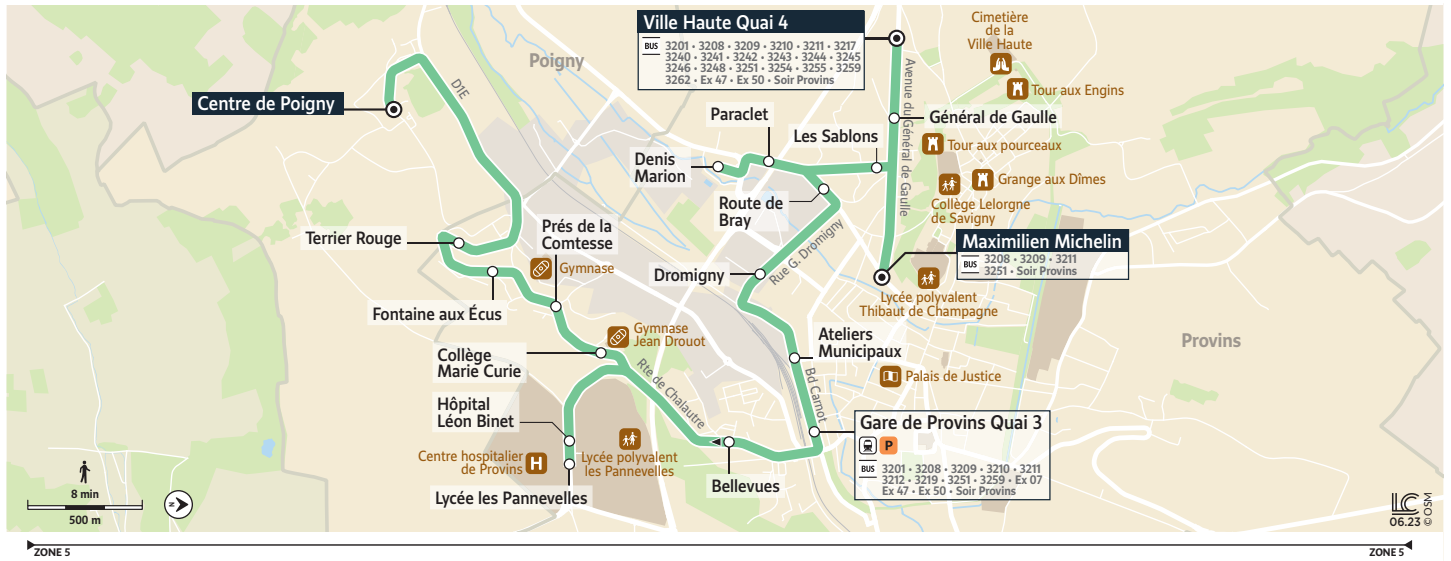

3207

PROVINS Maximilien Michelin → PROVINS Gare → POIGNY Centre

Horaires valables du 4 septembre 2023 au 6 juillet 2024

Du lundi au samedi

Zone	Arrêt	A	A	A	A	A	A	A	A	A	A	A	A	A	A	A	A	A		
	Jours de fonctionnement	LàS	LàS	LàS	Làs	Làs	Làs	Làs	Làs	Làs	Làs	Làs	Làs	Làs	Làs	Làs	Làs	Làs		
PROVINS	Ville Haute Quai 4	5:52	6:24	7:14	7:48	8:21	8:53	9:59	11:01	12:11	13:16	14:21	15:26	16:31	17:03	17:35	18:08	18:43	19:30	20:04
	Maximilien Michelin																			
	Général de Gaulle	5:56	6:28	7:18	7:52	8:25	8:57	10:03	11:05	12:15	13:20	14:25	15:30	16:35	17:07	17:39	18:12	18:47	19:34	20:08
	Les Sablons	5:58	6:30	7:20	7:54	8:27	8:59	10:05	11:07	12:17	13:22	14:27	15:32	16:37	17:09	17:41	18:14	18:49	19:36	20:10
	Denise Marion	6:00	6:32	7:22	7:56	8:29	9:01	10:07	11:09	12:19	13:24	14:29	15:34	16:39	17:11	17:43	18:16	18:51	19:38	20:12
	Paraclet	6:00	6:32	7:22	7:56	8:29	9:01	10:07	11:09	12:19	13:24	14:29	15:34	16:39	17:11	17:43	18:16	18:51	19:38	20:12
	Route de Bray	6:02	6:34	7:24	7:58	8:31	9:03	10:09	11:11	12:21	13:26	14:31	15:36	16:41	17:13	17:45	18:18	18:53	19:40	20:14
	Dromigny	6:04	6:36	7:26	8:00	8:33	9:05	10:11	11:13	12:23	13:28	14:33	15:38	16:43	17:15	17:47	18:20	18:55	19:42	20:16
	Ateliers Municipaux	6:06	6:38	7:28	8:02	8:35	9:07	10:13	11:15	12:25	13:30	14:35	15:40	16:45	17:17	17:49	18:22	18:57	19:44	20:18
	Gare SNCF Quai 3	6:07	6:39	7:29	8:03	8:36	9:08	10:14	11:16	12:26	13:31	14:36	15:41	16:46	17:18	17:50	18:23	18:58	19:45	20:19
	Bellevues	6:08	6:40	7:30	8:04	8:37	9:09	10:15	11:17	12:27	13:32	14:37	15:42	16:47	17:19	17:51	18:24	18:59	19:46	20:20
	Hôpital Léon Binet	6:11	6:43	7:33	8:07	8:40	9:12	10:18	11:20	12:30	13:35	14:40	15:45	16:50	17:22	17:54	18:27	19:02	19:49	20:23
	Lycée Pannevelles	6:11	6:43	7:33	8:07	8:40	9:12	10:18	11:20	12:30	13:35	14:40	15:45	16:50	17:22	17:54	18:27	19:02	19:49	20:23
	Collège Marie Curie	6:13	6:45	7:35	8:09	8:42	9:14	10:20	11:22	12:32	13:37	14:42	15:47	16:52	17:24	17:56	18:29	19:04	19:51	20:25
	Prés de la Comtesse	6:15	6:47	7:37	8:11	8:44	9:16	10:22	11:24	12:34	13:39	14:44	15:49	16:54	17:26	17:58	18:31	19:06	19:53	20:27
	Fontaine aux Écus	6:16	6:48	7:38	8:12	8:45	9:17	10:23	11:25	12:35	13:40	14:45	15:50	16:55	17:27	17:59	18:32	19:07	19:54	20:28
Terrier Rouge	6:17	6:49	7:39	8:13	8:46	9:18	10:24	11:26	12:36	13:41	14:46	15:51	16:56	17:28	18:00	18:33	19:08	19:55	20:29	
POIGNY	Centre	6:21	6:53	7:43	8:17	8:50	9:22	10:28	11:30	12:40	13:45	14:50	15:55	17:00	17:32	18:04	18:37	19:12	19:59	20:33