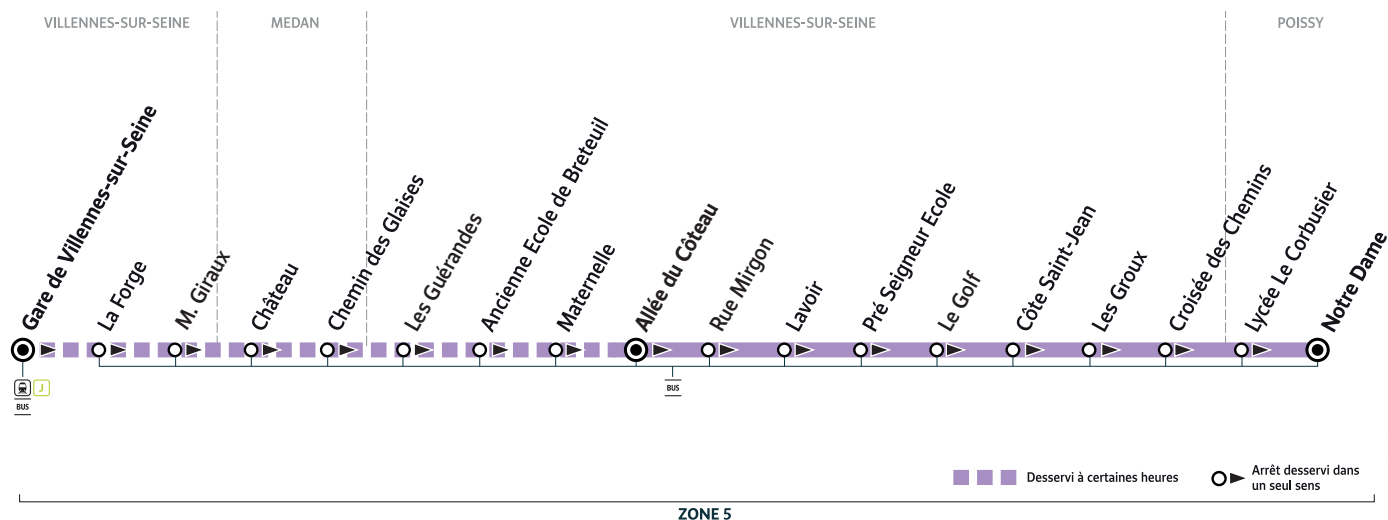

L99-A2

Gare de VILLENES-SUR-SEINE → POISSY Notre Dame

Horaires valables du 4 septembre 2023 au 5 juillet 2024 en période scolaire

		Du lundi au vendredi	
VILLENES-SUR-SEINE	Gare de Villennes-sur-Seine	8:30	
	La Forge	8:32	
	M. Giraux	8:33	
MEDAN	Château	8:36	
	Chemin des Glaises	8:38	
VILLENES-SUR-SEINE	Les Guérandes	8:40	
	Ancienne Ecole de Breteuil	8:42	
	Maternelle	8:43	
	Allée du Côteau	8:45	8:45
	Rue Mirgon	8:46	8:46
	Lavoir	8:47	8:47
	Pré Seigneur Ecole	8:48	8:49
	Le Golf	8:50	8:50
	Côte Saint-Jean	8:51	8:51
	Les Groux	8:52	8:52
POISSY	Croisée des Chemins	8:54	8:54
	Lycée Le Corbusier	9:03	9:03
	Notre Dame	9:13	9:13

i Bon à savoir

- Ligne accessible uniquement aux élèves munis d'une carte Scol'R.
- Présentation systématique de la carte Scol'R à chaque montée.
- Pas de service les samedis, dimanches et jours fériés.
- Nos conducteurs s'efforcent en permanence de respecter ces horaires. Les conditions de circulation peuvent toutefois causer occasionnellement des retards.

L99-M

POISSY Notre Dame → VILLENES-SUR-SEINE Les Groux

Horaires valables du 4 septembre 2023 au 5 juillet 2024 en période scolaire

		Du lundi au vendredi	
POISSY	Notre Dame	11:45	
	Lycée Le Corbusier	11:48	16:00
VILLENES-SUR-SEINE	Croisée des Chemins	11:57	16:12
	Clemenceau	11:58	16:13
	Place Verte	11:59	16:15
	Le Marigny	12:00	16:16
	La Forge	12:01	16:17
	M. Giraux	12:02	16:18
MEDAN	Château	12:04	16:20
	Chemin des Glaises	12:05	16:22
VILLENES-SUR-SEINE	Les Guérandes	12:06	16:23
	Ancienne Ecole de Breteuil	12:09	16:25
	Maternelle	12:10	16:26
	Mirgon	12:12	16:28
	Lavoir	12:13	16:29
	Pré Seigneur Ecole	12:14	16:32
	Le Golf	12:16	16:34
	Côte Saint-Jean	12:17	16:35
	Les Groux	12:18	16:36