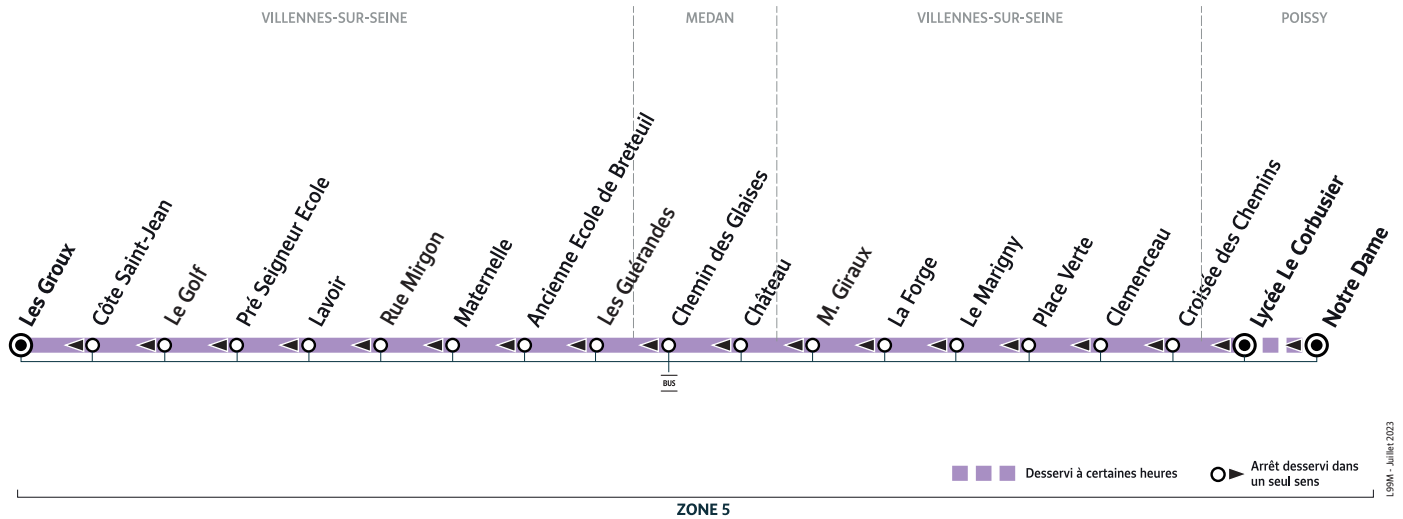

L99-A2

Gare de VILLENES-SUR-SEINE → POISSY Notre Dame

Horaires valables du 4 septembre 2023 au 5 juillet 2024 en période scolaire

		Du lundi au vendredi	
VILLENES-SUR-SEINE	Gare de Villennes-sur-Seine	8:30	
	La Forge	8:32	
	M. Giraux	8:33	
MEDAN	Château	8:36	
	Chemin des Glaises	8:38	
VILLENES-SUR-SEINE	Les Guérandes	8:40	
	Ancienne Ecole de Breteuil	8:42	
	Maternelle	8:43	
	Allée du Côteau	8:45	8:45
	Rue Mirgon	8:46	8:46
	Lavoir	8:47	8:47
	Pré Seigneur Ecole	8:48	8:49
	Le Golf	8:50	8:50
	Côte Saint-Jean	8:51	8:51
	Les Groux	8:52	8:52
POISSY	Croisée des Chemins	8:54	8:54
	Lycée Le Corbusier	9:03	9:03
	Notre Dame	9:13	9:13

i Bon à savoir

- Ligne accessible uniquement aux élèves munis d'une carte Scol'R.
- Présentation systématique de la carte Scol'R à chaque montée.
- Pas de service les samedis, dimanches et jours fériés.
- Nos conducteurs s'efforcent en permanence de respecter ces horaires. Les conditions de circulation peuvent toutefois causer occasionnellement des retards.

L99-M

POISSY Notre Dame → VILLENES-SUR-SEINE Les Groux

Horaires valables du 4 septembre 2023 au 5 juillet 2024 en période scolaire

		Du lundi au vendredi	
POISSY	Notre Dame	11:45	
	Lycée Le Corbusier	11:48	16:00
VILLENES-SUR-SEINE	Croisée des Chemins	11:57	16:12
	Clemenceau	11:58	16:13
	Place Verte	11:59	16:15
	Le Marigny	12:00	16:16
	La Forge	12:01	16:17
	M. Giraux	12:02	16:18
MEDAN	Château	12:04	16:20
	Chemin des Glaises	12:05	16:22
VILLENES-SUR-SEINE	Les Guérandes	12:06	16:23
	Ancienne Ecole de Breteuil	12:09	16:25
	Maternelle	12:10	16:26
	Mirgon	12:12	16:28
	Lavoir	12:13	16:29
	Pré Seigneur Ecole	12:14	16:32
	Le Golf	12:16	16:34
	Côte Saint-Jean	12:17	16:35
	Les Groux	12:18	16:36