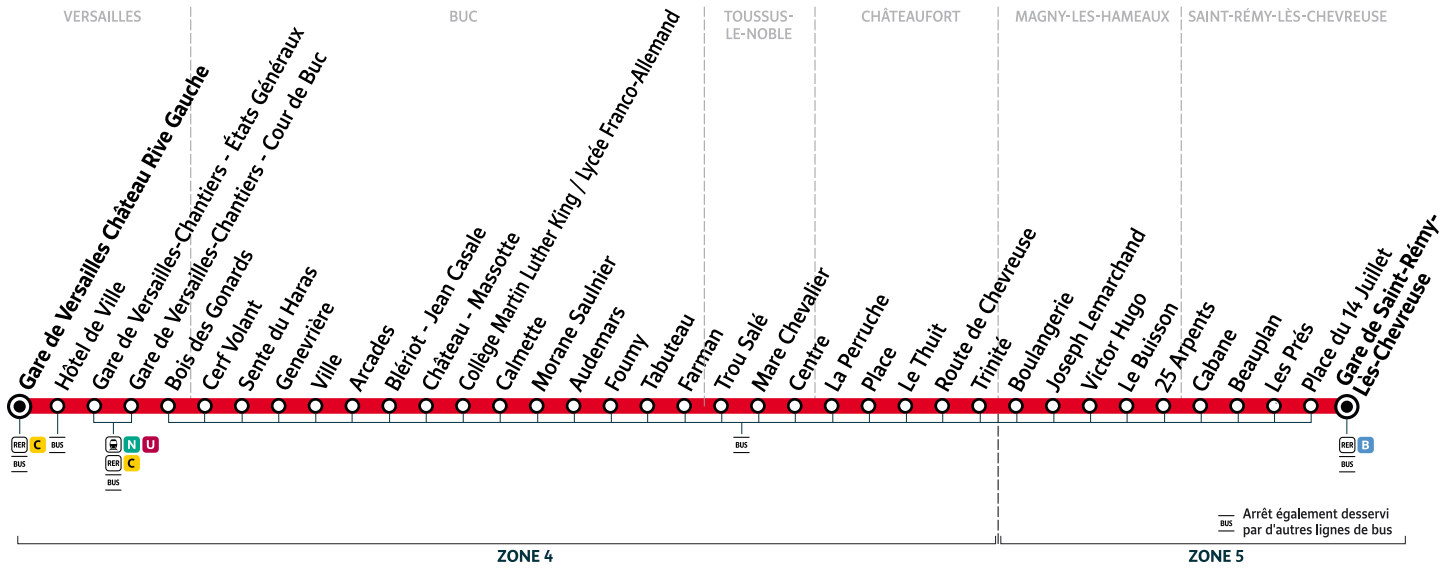

6162

Gare de VERSAILLES Château Rive Gauche → Gare de SAINT-RÉMY-LÈS-CHEVREUSE

Horaires valables du mardi 26 au vendredi 29 décembre 2023

		Du mardi au vendredi											
VERSAILLES	Gare de Versailles Château Rive Gauche	6:35	6:50	7:05	7:20	7:35	7:50	8:05	8:20	8:35	8:50	9:05	9:30
	Hôtel de Ville	6:38	6:53	7:08	7:24	7:39	7:54	8:09	8:24	8:39	8:54	9:09	9:33
	Gare de Versailles-Chantiers - États Généraux	6:40	6:55	7:10	7:26	7:41	7:56	8:11	8:26	8:41	8:56	9:11	9:35
	Gare de Versailles-Chantiers - Cour de Buc	6:41	6:56	7:11	7:28	7:43	7:58	8:13	8:28	8:43	8:58	9:13	9:36
	Bois des Gonards	6:42	6:57	7:12	7:29	7:44	7:59	8:14	8:29	8:44	8:59	9:14	9:37
BUC	Cerf Volant	6:43	6:58	7:13	7:30	7:45	8:00	8:15	8:30	8:45	9:00	9:15	9:38
	Sente du Haras	6:44	6:59	7:14	7:31	7:46	8:01	8:16	8:31	8:46	9:01	9:16	9:39
	Genevrière	6:45	7:00	7:15	7:32	7:47	8:02	8:17	8:32	8:47	9:02	9:17	9:40
	Ville	6:46	7:01	7:16	7:33	7:48	8:03	8:18	8:33	8:48	9:03	9:18	9:41
	Arcades	6:46	7:01	7:16	7:33	7:48	8:03	8:18	8:33	8:48	9:03	9:18	9:41
	Blériot - Jean Casale	6:48	7:03	7:18	7:35	7:50	8:05	8:20	8:35	8:50	9:05	9:20	9:43
	Château - Massotte	6:49	7:04	7:19	7:36	7:51	8:06	8:21	8:36	8:51	9:06	9:21	9:44
	Collège Martin Luther King / Lycée Franco-Allemand	6:50	7:05	7:20	7:37	7:52	8:07	8:22	8:37	8:52	9:07	9:22	9:45
	Calmette	6:51	7:06	7:21	7:38	7:53	8:08	8:23	8:38	8:53	9:08	9:23	9:46
	Morane Saulnier	6:51	7:06	7:21	7:38	7:53	8:08	8:23	8:38	8:53	9:08	9:23	9:46
	Audemars	6:52	7:07	7:22	7:39	7:54	8:09	8:24	8:39	8:54	9:09	9:24	9:47
	Fourny	6:53	7:08	7:23	7:40	7:55	8:10	8:25	8:40	8:55	9:10	9:25	9:48
	Tabuteau	6:53	7:08	7:23	7:40	7:55	8:10	8:25	8:40	8:55	9:10	9:25	9:48
TOUSSUS-LE-NOBLE	Farman	6:54	7:09	7:24	7:41	7:56	8:11	8:26	8:41	8:56	9:11	9:26	9:49
	Trou Salé	6:57	7:12	7:27	7:44	7:59	8:14	8:29	8:44	8:59	9:14	9:29	9:52
	Mare Chevalier	6:59	7:14	7:29	7:47	8:02	8:17	8:32	8:47	9:02	9:17	9:31	9:54
CHÂTEAUFORT	Centre	7:00	7:15	7:30	7:48	8:03	8:18	8:33	8:48	9:03	9:18	9:32	9:55
	La Perruche	7:02	7:17	7:33	7:51	8:06	8:21	8:36	8:51	9:06	9:21	9:35	9:57
	Place	7:03	7:18	7:34	7:52	8:07	8:22	8:37	8:52	9:07	9:22	9:36	9:58
	Le Thuit	7:05	7:20	7:36	7:54	8:09	8:24	8:39	8:54	9:09	9:24	9:38	10:00
	Route de Chevreuse	7:06	7:21	7:37	7:55	8:10	8:25	8:40	8:55	9:10	9:25	9:39	10:01
MAGNY-LES-HAMEAUX	Trinité	7:07	7:22	7:38	7:56	8:11	8:26	8:41	8:56	9:11	9:26	9:40	10:02
	Boulangerie	7:10	7:25	7:41	7:59	8:14	8:29	8:44	8:59	9:14	9:29	9:43	10:05
	Joseph Lemarchand	7:11	7:26	7:42	8:00	8:15	8:30	8:45	9:00	9:15	9:30	9:44	10:06
	Victor Hugo	7:11	7:26	7:42	8:00	8:15	8:30	8:45	9:00	9:15	9:30	9:44	10:06
	Le Buisson	7:13	7:28	7:44	8:02	8:17	8:32	8:47	9:02	9:17	9:32	9:46	10:08
SAINT-RÉMY-LÈS-CHEVREUSE	25 Arpents	7:15	7:30	7:46	8:04	8:19	8:34	8:49	9:04	9:19	9:34	9:48	10:10
	Cabane	7:16	7:31	7:47	8:05	8:20	8:35	8:50	9:05	9:20	9:35	9:49	10:11
	Beauplan	7:17	7:32	7:48	8:06	8:21	8:36	8:51	9:06	9:21	9:36	9:50	10:12
	Les Prés	7:21	7:36	7:52	8:10	8:25	8:40	8:55	9:10	9:25	9:40	9:54	10:16
	Place du 14 Juillet	7:22	7:37	7:53	8:11	8:26	8:41	8:56	9:11	9:26	9:41	9:55	10:17
Gare de Saint-Rémy-Lès-Chevreuse	7:23	7:38	7:54	8:12	8:27	8:42	8:57	9:12	9:27	9:42	9:56	10:18	

i Bon à savoir