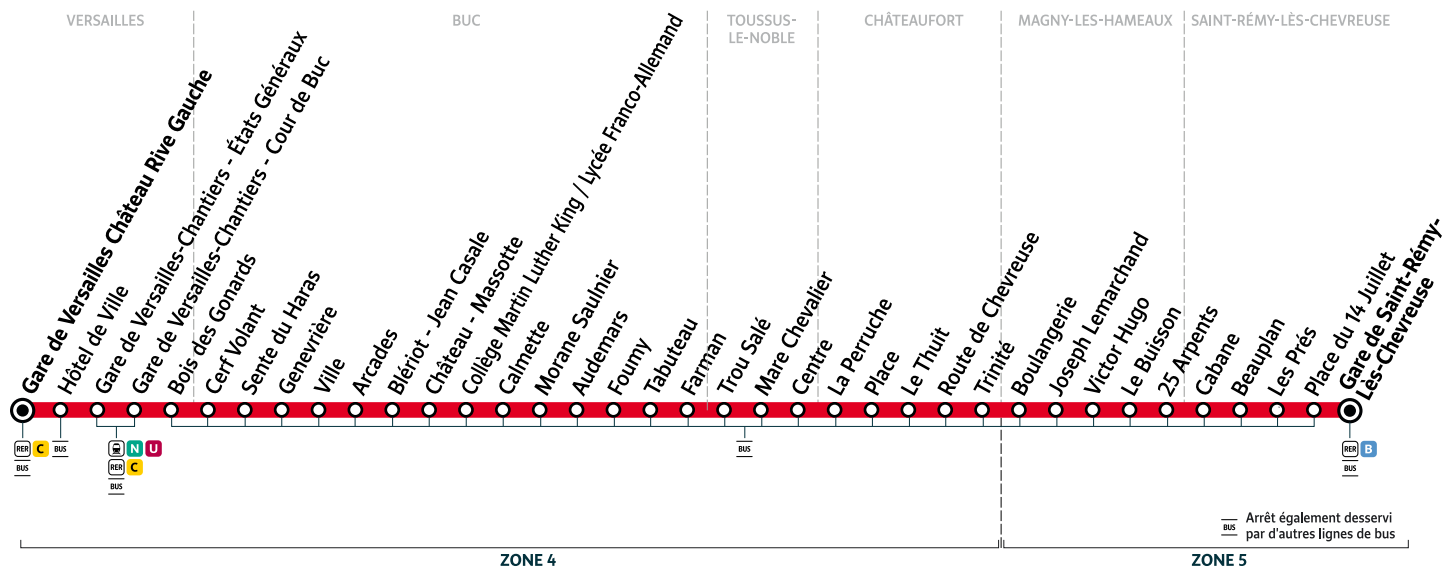

6162

Gare de VERSAILLES Château Rive Gauche → Gare de SAINT-RÉMY-LÈS-CHEVREUSE

Horaires valables du mardi 26 au vendredi 29 décembre 2023

		Du mardi au vendredi						
VERSAILLES	Gare de Versailles Château Rive Gauche	20:30	21:00	21:30	22:00	22:30	23:00	23:30
	Hôtel de Ville	20:33	21:03	21:33	22:03	22:33	23:03	23:33
	Gare de Versailles-Chantiers - États Généraux	20:35	21:05	21:35	22:05	22:35	23:05	23:35
	Gare de Versailles-Chantiers - Cour de Buc	20:36	21:06	21:36	22:06	22:36	23:06	23:36
	Bois des Gonards	20:37	21:07	21:37	22:07	22:37	23:07	23:37
BUC	Cerf Volant	20:38	21:08	21:38	22:08	22:38	23:08	23:38
	Sente du Haras	20:39	21:09	21:39	22:09	22:39	23:09	23:39
	Genevrière	20:40	21:10	21:40	22:10	22:40	23:10	23:40
	Ville	20:41	21:11	21:41	22:11	22:41	23:11	23:41
	Arcades	20:41	21:11	21:41	22:11	22:41	23:11	23:41
	Blériot - Jean Casale	20:43	21:13	21:43	22:13	22:43	23:13	23:43
	Château - Massotte	20:44	21:14	21:44	22:14	22:44	23:14	23:44
	Collège Martin Luther King / Lycée Franco-Allemand	20:45	21:15	21:45	22:15	22:45	23:15	23:45
	Calmette	20:46	21:16	21:46	22:16	22:46	23:16	23:46
	Morane Saulnier	20:46	21:16	21:46	22:16	22:46	23:16	23:46
TOUSSUS-LE-NOBLE	Audemars	20:47	21:17	21:47	22:17	22:47	23:17	23:47
	Fourny	20:48	21:18	21:48	22:18	22:48	23:18	23:48
	Tabuteau	20:48	21:18	21:48	22:18	22:48	23:18	23:48
	Farman	20:49	21:19	21:49	22:19	22:49	23:19	23:49
	Trou Salé	20:52	21:22	21:52	22:22	22:52	23:22	23:52
CHÂTEAU-FORT	Mare Chevalier	20:54	21:24	21:54	22:24	22:54	23:24	23:54
	Centre	20:55	21:25	21:55	22:25	22:55	23:25	23:55
	La Perruche	20:57	21:27	21:57	22:27	22:57	23:27	23:57
MAGNY-LES-HAMEAUX	Place	20:58	21:28	21:58	22:28	22:58	23:28	23:58
	Le Thuit	21:00	21:30	22:00	22:30	23:00	23:30	0:00
	Route de Chevreuse	21:01	21:31	22:01	22:31	23:01	23:31	0:01
	Trinité	21:02	21:32	22:02	22:32	23:02	23:32	0:02
SAINT-RÉMY-LÈS-CHEVREUSE	Boulangerie	21:05	21:35	22:05	22:35	23:05	23:35	0:05
	Joseph Lemarchand	21:06	21:36	22:06	22:36	23:06	23:36	0:06
	Victor Hugo	21:06	21:36	22:06	22:36	23:06	23:36	0:06
	Le Buisson	21:08	21:38	22:08	22:38	23:08	23:38	0:08
	25 Arpents	21:10	21:40	22:10	22:40	23:10	23:40	0:10
SAINT-RÉMY-LÈS-CHEVREUSE	Cabane	21:11	21:41	22:11	22:41	23:11	23:41	0:11
	Beauplan	21:12	21:42	22:12	22:42	23:12	23:42	0:12
	Les Prés	21:16	21:46	22:16	22:46	23:16	23:46	0:16
	Place du 14 Juillet	21:17	21:47	22:17	22:47	23:17	23:47	0:17
	Gare de Saint-Rémy-Lès-Chevreuse	21:18	21:48	22:18	22:48	23:18	23:48	0:18

i Bon à savoir

- Pas de service les samedis, dimanches et jours fériés.
- Ces horaires sont donnés à titre indicatif et les conducteurs Keolis Vélizy Vallée de la Bièvre s'efforcent de les respecter. Toutefois, les aléas de la circulation peuvent retarder l'heure de passage indiquée. Faites signe au conducteur pour obtenir l'arrêt de votre bus.