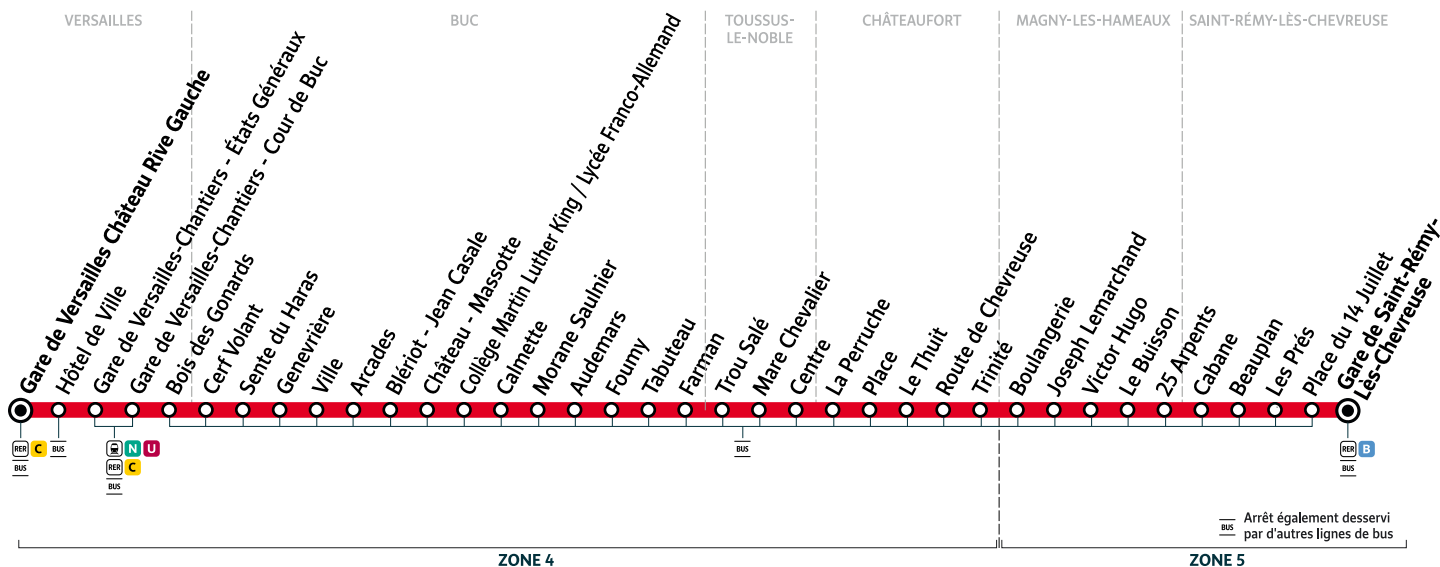

6162

Gare de SAINT-RÉMY-LÈS-CHEVREUSE → Gare de VERSAILLES Château Rive Gauche

Horaires valables du mardi 26 au vendredi 29 décembre 2023