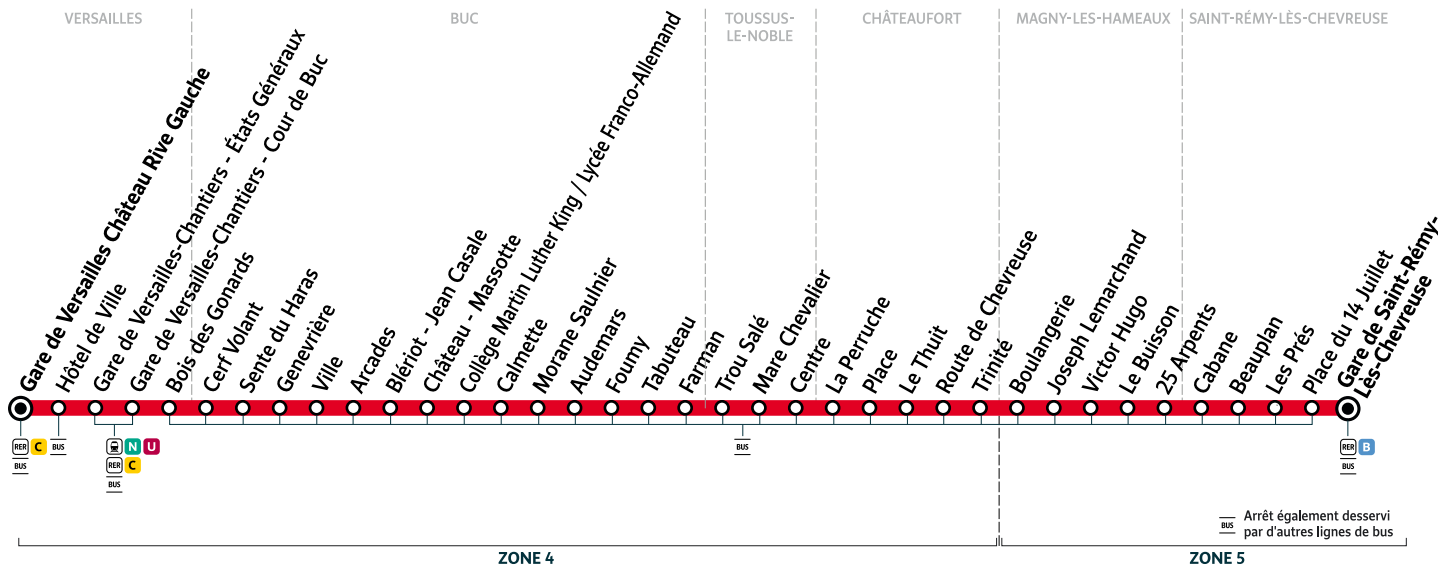

6162

Gare de SAINT-RÉMY-LÈS-CHEVREUSE → Gare de VERSAILLES Château Rive Gauche

Horaires valables du mardi 26 au vendredi 29 décembre 2023

		Du mardi au vendredi							
SAINT-RÉMY-LÈS-CHEVREUSE	Gare de Saint-Rémy-Lès-Chevreuse	19:20	19:35	20:05	20:35	21:05	21:35	22:05	22:35
	Place du 14 Juillet	19:21	19:36	20:06	20:36	21:06	21:36	22:06	22:36
	Les Prés	19:22	19:37	20:07	20:37	21:07	21:37	22:07	22:37
	Beauplan	19:25	19:40	20:10	20:40	21:10	21:40	22:10	22:40
MAGNY-LES-HAMEAUX	Cabane	19:26	19:41	20:11	20:41	21:11	21:41	22:11	22:41
	25 Arpents	19:26	19:41	20:11	20:41	21:11	21:41	22:11	22:41
	Le Buisson	19:29	19:44	20:14	20:44	21:14	21:44	22:14	22:44
	Victor Hugo	19:30	19:45	20:15	20:45	21:15	21:45	22:15	22:45
CHÂTEAUFORT	Joseph Lemarchand	19:30	19:45	20:15	20:45	21:15	21:45	22:15	22:45
	Boulangerie	19:31	19:46	20:16	20:46	21:16	21:46	22:16	22:46
	Trinité	19:33	19:48	20:18	20:48	21:18	21:48	22:18	22:48
	Route de Chevreuse	19:34	19:49	20:19	20:49	21:19	21:49	22:19	22:49
TOUSSUS-LE-NOBLE	Le Thuit	19:35	19:50	20:20	20:50	21:20	21:50	22:20	22:50
	Place	19:36	19:51	20:21	20:52	21:22	21:52	22:22	22:52
	La Perruche	19:37	19:52	20:22	20:53	21:23	21:53	22:23	22:53
	Centre	19:40	19:55	20:25	20:57	21:27	21:57	22:27	22:57
BUC	Mare Chevalier	19:41	19:56	20:26	20:58	21:28	21:58	22:28	22:58
	Trou Salé	19:43	19:58	20:28	21:00	21:30	22:00	22:30	23:00
	Farman	19:46	20:01	20:31	21:03	21:33	22:03	22:33	23:03
	Tabuteau	19:47	20:02	20:32	21:04	21:34	22:04	22:34	23:04
VERSAILLES	Fourny	19:47	20:02	20:32	21:04	21:34	22:04	22:34	23:04
	Audemars	19:48	20:03	20:33	21:05	21:35	22:05	22:35	23:05
	Morane Saulnier	19:49	20:04	20:34	21:05	21:35	22:05	22:35	23:05
	Calmette	19:49	20:04	20:34	21:05	21:35	22:05	22:35	23:05
	Collège Martin Luther King / Lycée Franco-Allemand	19:50	20:05	20:35	21:06	21:36	22:06	22:36	23:06
	Château - Massotte	19:51	20:06	20:36	21:06	21:36	22:06	22:36	23:06
	Blériot - Jean Casale	19:52	20:07	20:37	21:07	21:37	22:07	22:37	23:07
	Arcades	19:54	20:09	20:39	21:09	21:39	22:09	22:39	23:09
	Ville	19:55	20:10	20:40	21:10	21:40	22:10	22:40	23:10
	Genevrière	19:56	20:11	20:41	21:11	21:41	22:11	22:41	23:11
	Sente du Haras	19:57	20:12	20:42	21:12	21:42	22:12	22:42	23:12
Cerf Volant	19:58	20:13	20:43	21:13	21:43	22:13	22:43	23:13	
VERSAILLES	Bois des Gonards	19:59	20:14	20:44	21:14	21:44	22:14	22:44	23:14
	Gare de Versailles-Chantiers - Cour de Buc	20:00	20:15	20:45	21:15	21:45	22:15	22:45	23:15
	Gare de Versailles-Chantiers - États Généraux	20:03	20:18	20:48	21:17	21:47	22:17	22:47	23:17
	Hôtel de Ville	20:05	20:20	20:50	21:19	21:49	22:19	22:49	23:19
Gare de Versailles Château Rive Gauche	20:09	20:24	20:54	21:22	21:52	22:22	22:52	23:22	

Bon à savoir

- Pas de service les samedis, dimanches et jours fériés.
- Ces horaires sont donnés à titre indicatif et les conducteurs Keolis Vélizy Vallée de la Bièvre s'efforcent de les respecter. Toutefois, les aléas de la circulation peuvent retarder l'heure de passage indiquée. Faites signe au conducteur pour obtenir l'arrêt de votre bus.