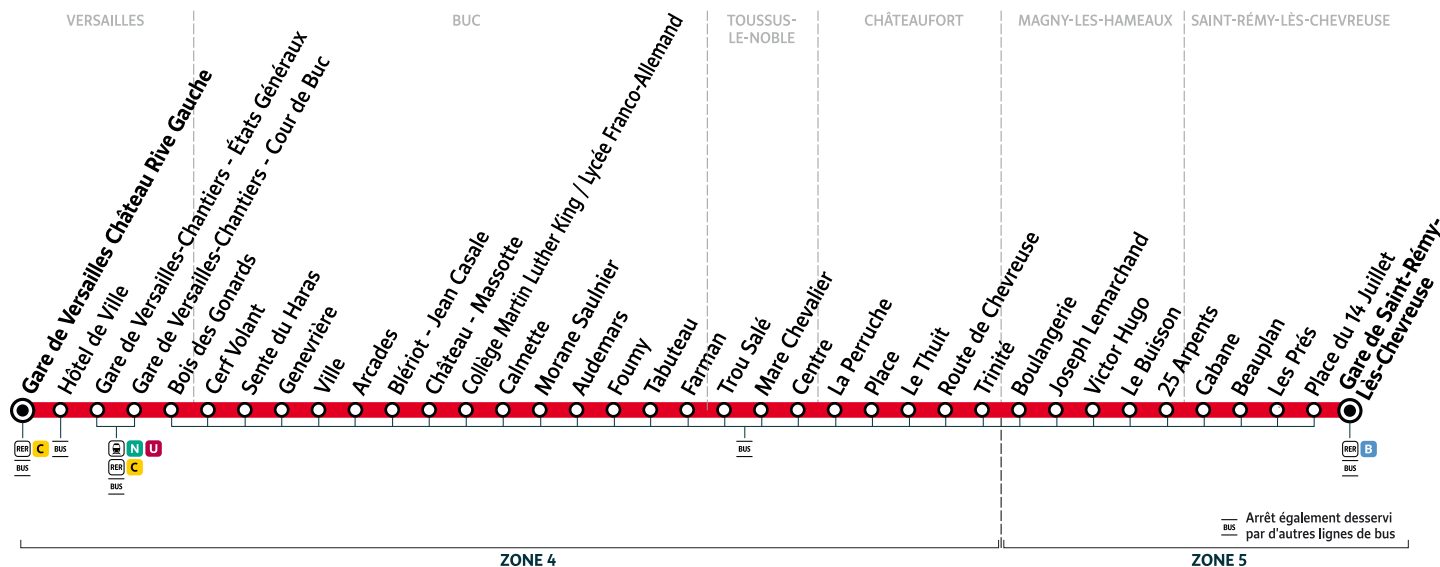

6162

Gare de SAINT-RÉMY-LÈS-CHEVREUSE → Gare de VERSAILLES Château Rive Gauche

Horaires valables du mardi 26 au vendredi 29 décembre 2023