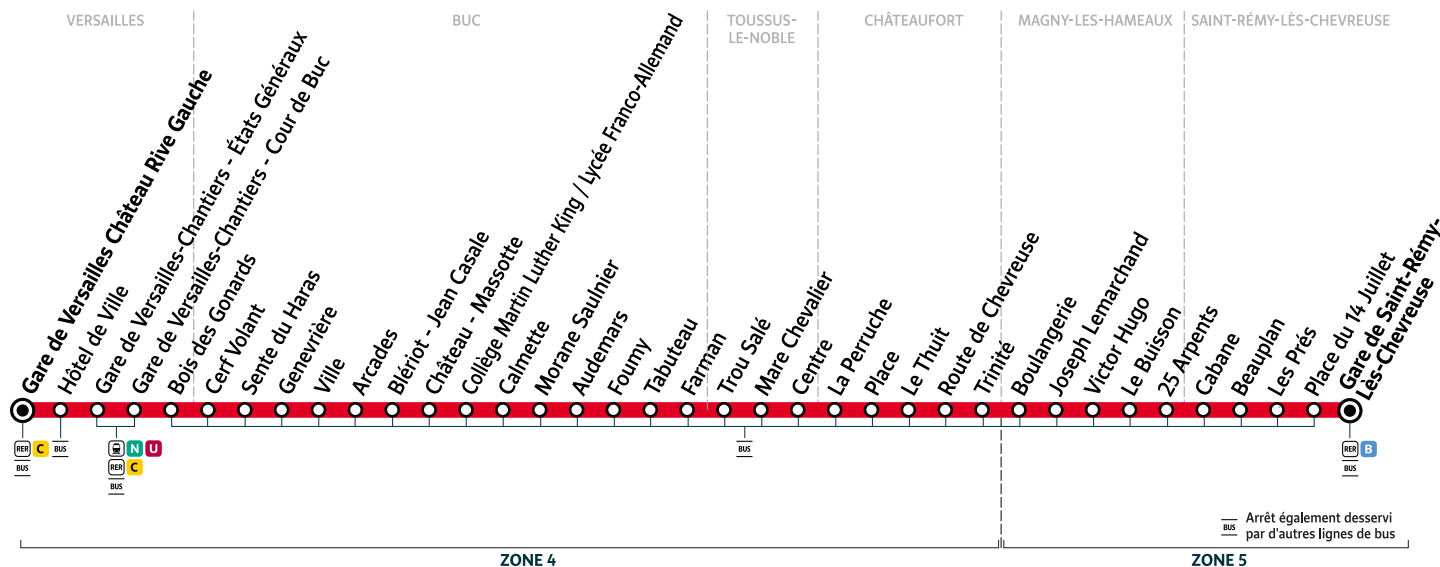

6162

Gare de SAINT-RÉMY-LÈS-CHEVREUSE → Gare de VERSAILLES Château Rive Gauche

Horaires valables du mardi 26 au vendredi 29 décembre 2023

		Du mardi au vendredi											
SAINT-RÉMY-LÈS-CHEVREUSE	Gare de Saint-Rémy-Lès-Chevreuse	5:50	6:05	6:20	6:35	6:50	7:05	7:20	7:35	7:50	8:05	8:20	8:35
	Place du 14 Juillet	5:51	6:06	6:21	6:36	6:51	7:06	7:21	7:36	7:51	8:06	8:21	8:36
	Les Prés	5:52	6:07	6:22	6:37	6:52	7:07	7:22	7:37	7:52	8:07	8:22	8:37
	Beauplan	5:55	6:10	6:25	6:40	6:55	7:10	7:25	7:40	7:55	8:10	8:25	8:40
	Cabane	5:56	6:11	6:26	6:41	6:56	7:11	7:26	7:41	7:56	8:11	8:26	8:41
MAGNY-LES-HAMEAUX	25 Arpents	5:56	6:11	6:26	6:41	6:56	7:11	7:26	7:41	7:56	8:11	8:26	8:41
	Le Buisson	5:59	6:14	6:29	6:44	6:59	7:14	7:29	7:44	7:59	8:14	8:29	8:44
	Victor Hugo	6:00	6:15	6:30	6:45	7:00	7:15	7:30	7:45	8:00	8:15	8:30	8:45
	Joseph Lemarchand	6:00	6:15	6:30	6:45	7:00	7:15	7:30	7:45	8:00	8:15	8:30	8:45
	Boulangerie	6:01	6:16	6:31	6:46	7:01	7:16	7:31	7:46	8:01	8:16	8:31	8:46
CHÂTEAUFORT	Trinité	6:03	6:18	6:33	6:48	7:03	7:18	7:33	7:48	8:03	8:18	8:33	8:48
	Route de Chevreuse	6:04	6:19	6:34	6:49	7:04	7:19	7:34	7:49	8:04	8:19	8:34	8:49
	Le Thuit	6:05	6:20	6:35	6:50	7:05	7:20	7:35	7:50	8:05	8:20	8:35	8:50
	Place	6:06	6:21	6:36	6:51	7:06	7:21	7:36	7:51	8:06	8:21	8:36	8:51
	La Perruche	6:07	6:22	6:37	6:52	7:07	7:22	7:37	7:52	8:07	8:22	8:37	8:52
TOUSSUS-LE-NOBLE	Centre	6:10	6:25	6:40	6:55	7:10	7:25	7:41	7:56	8:11	8:26	8:41	8:56
	Mare Chevalier	6:11	6:26	6:41	6:56	7:11	7:26	7:42	7:57	8:12	8:27	8:42	8:57
	Trou Salé	6:13	6:28	6:43	6:58	7:13	7:28	7:45	8:00	8:15	8:30	8:45	9:00
BUC	Farman	6:16	6:31	6:46	7:01	7:16	7:31	7:48	8:03	8:18	8:33	8:48	9:03
	Tabuteau	6:17	6:32	6:47	7:02	7:17	7:32	7:49	8:04	8:19	8:34	8:49	9:04
	Fourny	6:17	6:32	6:47	7:02	7:17	7:32	7:49	8:04	8:19	8:34	8:49	9:04
	Audemars	6:18	6:33	6:48	7:03	7:18	7:33	7:50	8:05	8:20	8:35	8:50	9:05
	Morane Saulnier	6:19	6:34	6:49	7:04	7:19	7:34	7:51	8:06	8:21	8:36	8:51	9:06
	Calmette	6:19	6:34	6:49	7:04	7:19	7:34	7:51	8:06	8:21	8:36	8:51	9:06
	Collège Martin Luther King / Lycée Franco-Allemand	6:20	6:35	6:50	7:05	7:20	7:35	7:52	8:07	8:22	8:37	8:52	9:07
	Château - Massotte	6:21	6:36	6:51	7:06	7:21	7:36	7:53	8:08	8:23	8:38	8:53	9:08
	Blériot - Jean Casale	6:22	6:37	6:52	7:07	7:22	7:37	7:54	8:09	8:24	8:39	8:54	9:09
	Arcades	6:24	6:39	6:54	7:09	7:24	7:39	7:56	8:11	8:26	8:41	8:56	9:11
VERSAILLES	Ville	6:25	6:40	6:55	7:10	7:25	7:40	7:57	8:12	8:27	8:42	8:57	9:12
	Genevrière	6:26	6:41	6:56	7:11	7:26	7:41	7:59	8:14	8:29	8:44	8:59	9:14
	Sente du Haras	6:27	6:42	6:57	7:12	7:27	7:42	8:00	8:15	8:30	8:45	9:00	9:15
	Cerf Volant	6:28	6:43	6:58	7:13	7:28	7:43	8:01	8:16	8:31	8:46	9:01	9:16
	Bois des Gonards	6:29	6:44	6:59	7:14	7:29	7:44	8:02	8:17	8:32	8:47	9:02	9:17
	Gare de Versailles-Chantiers - Cour de Buc	6:30	6:45	7:00	7:15	7:30	7:45	8:03	8:18	8:33	8:48	9:03	9:18
	Gare de Versailles-Chantiers - États Généraux	6:33	6:48	7:03	7:18	7:33	7:48	8:06	8:21	8:36	8:51	9:06	9:21
	Hôtel de Ville	6:35	6:50	7:05	7:20	7:35	7:50	8:08	8:23	8:38	8:53	9:08	9:23
	Gare de Versailles Château Rive Gauche	6:39	6:54	7:09	7:24	7:39	7:54	8:12	8:27	8:42	8:57	9:12	9:27