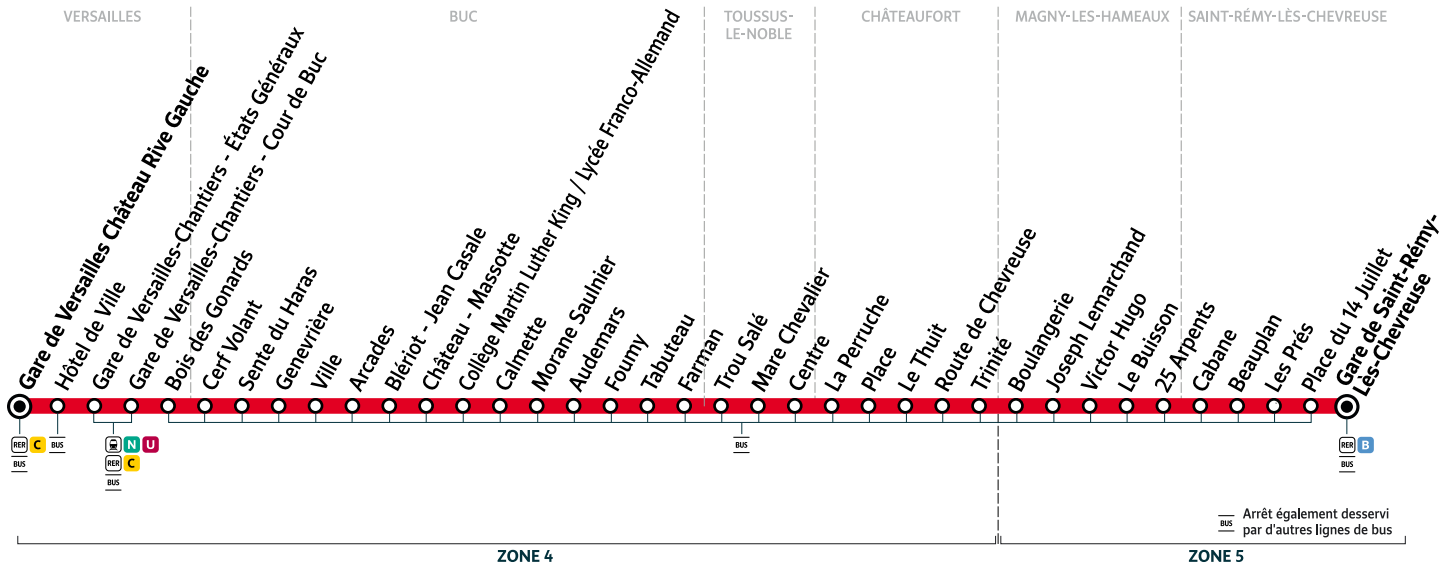

6162

Gare de VERSAILLES Château Rive Gauche → Gare de SAINT-RÉMY-LÈS-CHEVREUSE

Horaires valables du mardi 26 au vendredi 29 décembre 2023