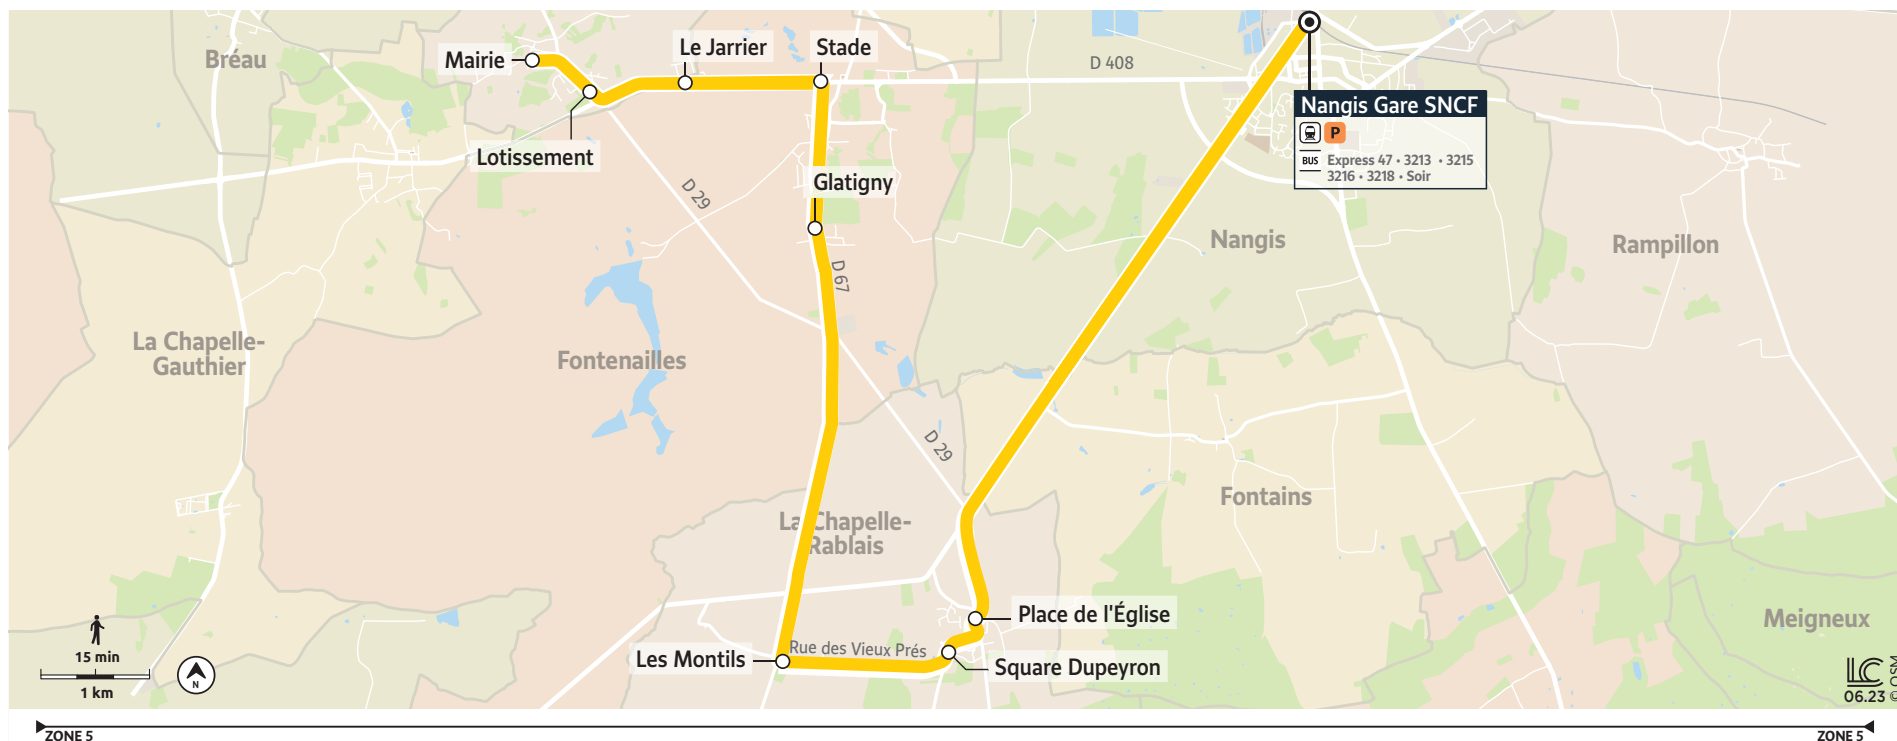

**Arrêts proches de chez vous**

SAINT-OUEN-EN-BRIE	Mairie	06:10	07:10
	Lotissement	06:11	07:11
FONTENAILLES	Le Jarrier	06:14	07:14
	Stade	06:16	07:16
	Glatigny	06:21	07:21
LA CHAPELLE-RABLAIS	Les Montils	06:26	07:26
	Square Dupeyron	06:28	07:28
	Place de l'Église	06:31	07:31
NANGIS	Gare SNCF	06:40	07:40
Trains à destination de Paris <b>P</b>		06:46	07:44