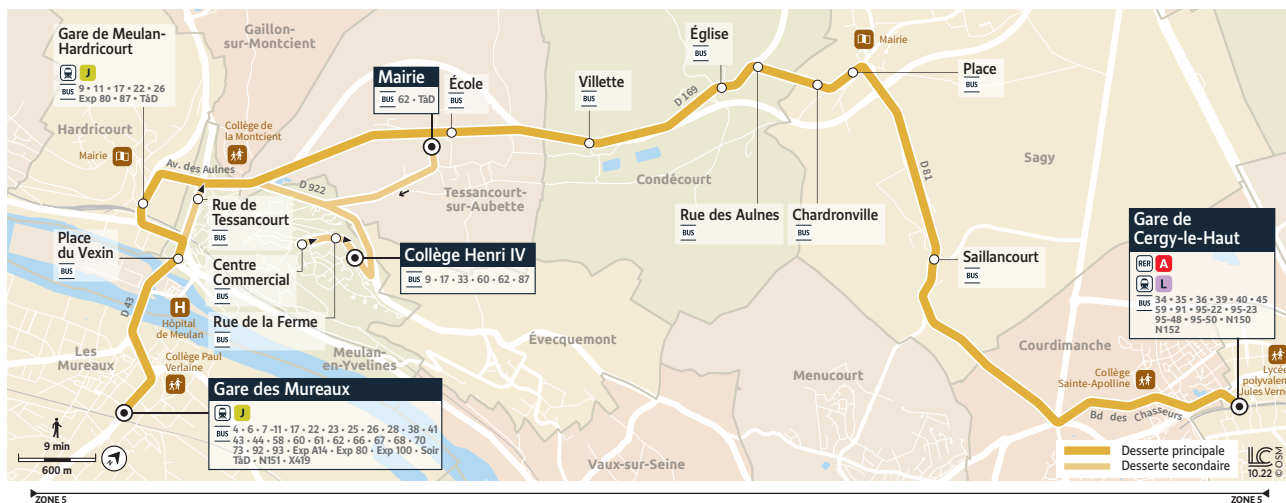

Horaires valables à compter du 9 mai 2023

Gare de CERGY-LE HAUT

Gare des MUREAUX

Informations pratiques & bon à savoir

Contact

Keolis Seine et Oise Est
18 rue de la Senette
78955 Carrières-sous-Poissy
01 85 10 10 33
@PoissyMur_IDFM

iledefrance-mobilites.fr
Application disponible sur :

Bon à savoir

- Pas de service les samedis, dimanches et jours fériés.
- Nos conducteurs s'efforcent en permanence de respecter ces horaires. Les conditions de circulation peuvent toutefois causer occasionnellement des retards.

RÉSERVEZ,
ON VIENT VOUS
CHERCHER PRÈS
DE CHEZ VOUS

Profitez d'un service de Transport à la Demande du lundi au samedi de 9h à 18h, sur simple réservation.

1. POUR RÉSERVER :
2. Appli Île-de-France Mobilités
   - Tad.idfmobilites.fr
   - 09 70 80 96 63 du lundi au vendredi de 9h à 18h

19697 - 03/2023

PAS DE MONNAIE ?
pour acheter
votre ticket
par SMS*

1 SMS
= 1 TICKET
BUS

Envoyer POISSYMUR
au 93100

2,50 € + coût éventuel du SMS pour les abonnements mobiles ne comprenant pas les SMS illimités (prix du ticket débité sur votre facture téléphonique)

Valable 1 heure sans correspondance
Service disponible avec les opérateurs Bouygues Telecom, Orange, SFR et Free