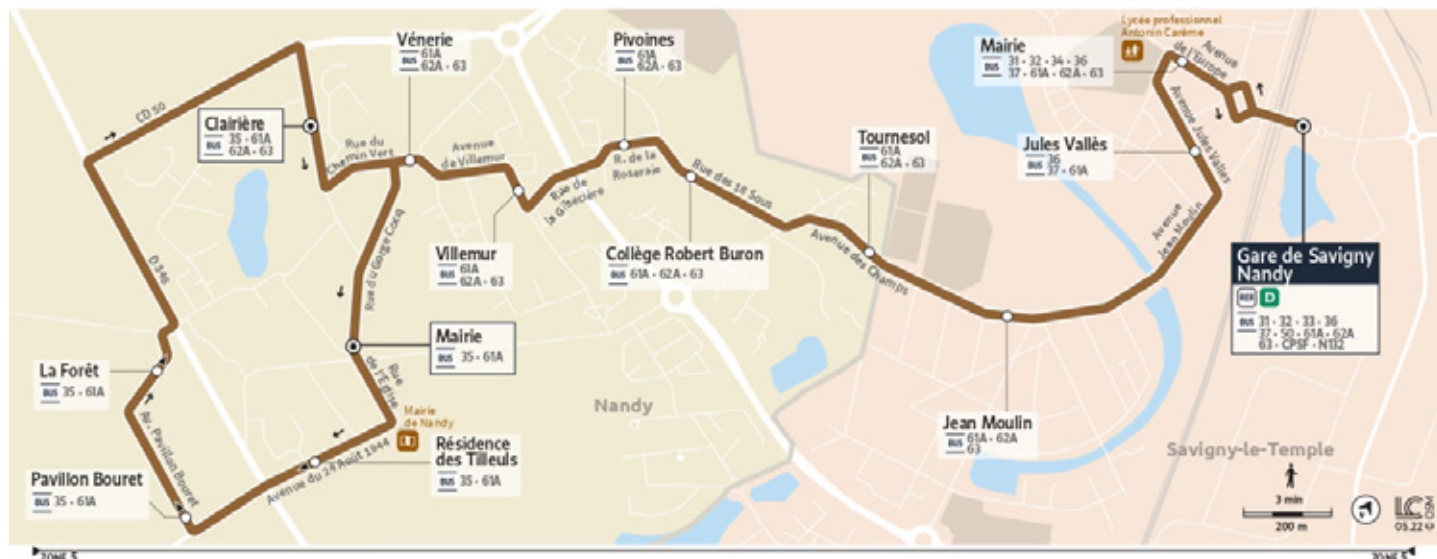

Horaires valables du 1er septembre 2022 au 23 juillet 2023

Du lundi au vendredi

Période de fonctionnement		AE	AE	AE	AE	AE	AE	AE	AE	AE	AE	AE	AE	AE	AE	AE
Jours de fonctionnement		LàV	LàV	LàV	LàV	LàV	LàV	LàV	LàV	LàV	LàV	LàV	LàV	LàV	LàV	LàV
RER D en provenance de Melun		-	-	05:39	05:54	06:09	06:24	06:47	06:54	07:15	07:30	07:45	07:54	08:09	08:39	09:09
RER D en provenance de Paris		-	-	-	-	06:20	-	06:50	07:05	-	07:20	07:35	07:50	08:05	08:35	09:05
SAVIGNY-LE-TEMPLE	Gare de Savigny-le-Temple Nandy			05:51	06:06	06:22	06:41	06:57	07:12	07:20	07:35	07:50	08:05	08:20	08:50	09:17
	Mairie			05:52	06:07	06:23	06:42	06:58	07:13	07:21	07:36	07:51	08:06	08:21	08:51	09:18
	Jules Vallès			05:53	06:08	06:24	06:43	06:59	07:14	07:22	07:37	07:52	08:07	08:22	08:52	09:19
	Jean Moulin			05:56	06:11	06:27	06:46	07:02	07:17	07:25	07:40	07:55	08:10	08:25	08:55	09:22
	Tournesol			05:57	06:12	06:28	06:47	07:03	07:18	07:26	07:41	07:56	08:11	08:26	08:56	09:23
NANDY	Collège Robert Buron			05:58	06:13	06:29	06:48	07:04	07:19	07:27	07:42	07:57	08:12	08:27	08:57	09:24
	Pivoines			05:59	06:14	06:30	06:49	07:05	07:20	07:28	07:43	07:58	08:13	08:28	08:58	09:25
	Villemur			06:00	06:15	06:31	06:50	07:06	07:21	07:29	07:44	07:59	08:14	08:29	08:59	09:26
	Vénerie			06:01	06:16	06:32	06:51	07:07	07:22	07:30	07:45	08:00	08:15	08:30	09:00	09:27
	Mairie	05:17	05:32	06:02	06:17	06:33	06:52	07:08	07:23	07:31	07:46	08:01	08:16	08:31	09:01	09:28
	Résidence des Tilleuls	05:18	05:33	06:03	06:18	06:34	06:53	07:09	07:24	07:32	07:47	08:02	08:17	08:32	09:02	09:29
	Pavillon Bouret	05:19	05:34	06:04	06:19	06:35	06:54	07:10	07:25	07:33	07:49	08:04	08:19	08:34	09:04	09:31
	La Forêt	05:20	05:35	06:05	06:20	06:36	06:55	07:11	07:26	07:34	07:50	08:05	08:20	08:35	09:05	09:32
	Clairière	05:22	05:37	06:07	06:22	06:38	06:57	07:13	07:28	07:36	07:52	08:07	08:22	08:37	09:07	09:34
	Vénerie	05:23	05:38	06:08	06:23	06:39	06:58	07:14	07:29	07:37	07:53	08:08	08:23	08:38	09:08	09:35
SAVIGNY-LE-TEMPLE	Villemur	05:24	05:39	06:09	06:24	06:40	06:59	07:15	07:30	07:38	07:54	08:09	08:24	08:39	09:09	09:36
	Pivoines	05:26	05:41	06:11	06:26	06:42	07:01	07:17	07:32	07:40	07:56	08:11	08:26	08:41	09:11	09:38
	Collège Robert Buron	05:26	05:41	06:11	06:26	06:42	07:01	07:17	07:32	07:40	07:56	08:11	08:26	08:41	09:11	09:38
	Tournesol	05:28	05:43	06:13	06:28	06:44	07:03	07:19	07:34	07:42	07:58	08:13	08:28	08:43	09:13	09:40
	Jean Moulin	05:29	05:44	06:14	06:29	06:45	07:04	07:20	07:35	07:43	07:59	08:14	08:29	08:44	09:14	09:41
SAVIGNY-LE-TEMPLE	Jules Vallès	05:31	05:46	06:16	06:31	06:47	07:06	07:22	07:37	07:46	08:02	08:17	08:32	08:47	09:17	09:44
	Mairie	05:32	05:47	06:17	06:32	06:48	07:07	07:23	07:38	07:47	08:03	08:18	08:33	08:48	09:18	09:45
	Gare de Savigny-le-Temple Nandy	05:34	05:49	06:19	06:34	06:50	07:09	07:25	07:40	07:49	08:05	08:20	08:35	08:50	09:20	09:47
RER D en direction de Paris		05:39	05:54	06:24	06:39	06:54	07:15	07:30	07:45	07:54	08:09	08:24	08:39	08:54	09:24	09:51
RER D en direction de Melun		-	06:20	-	06:50	07:05	07:20	07:35	07:50	08:05	08:20	08:35	08:50	09:05	09:35	09:50