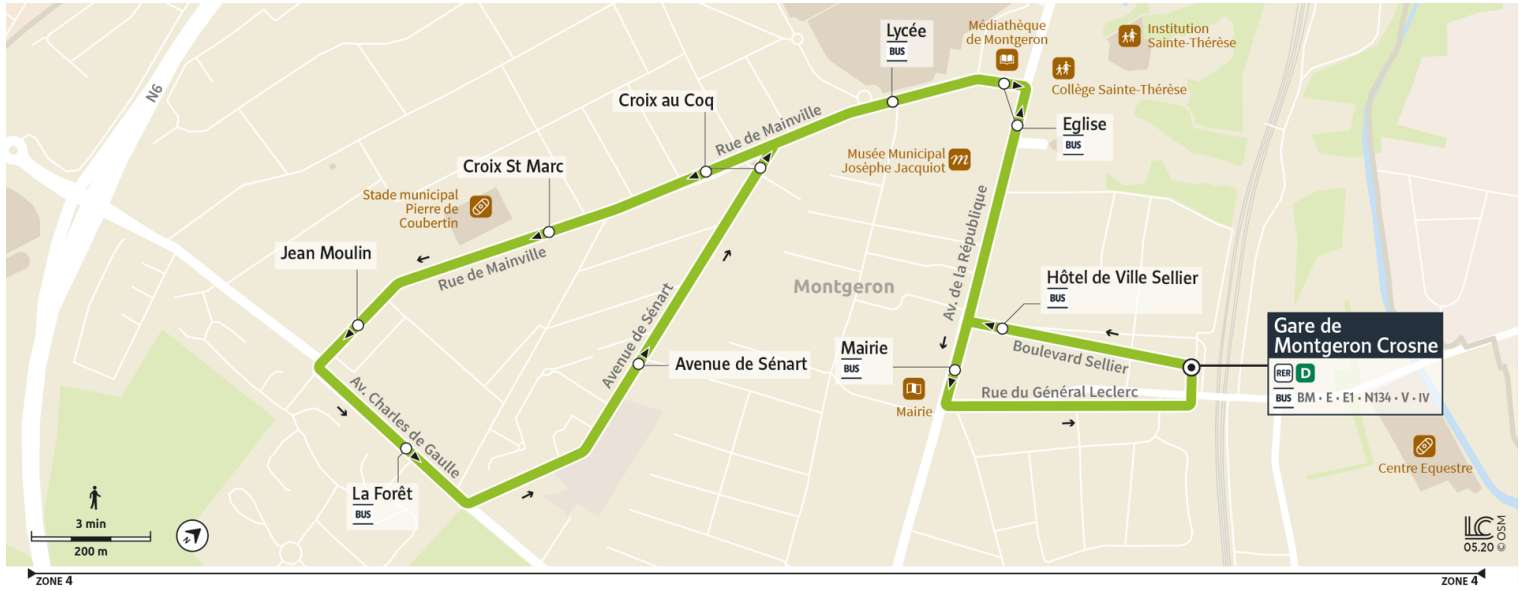

P

Direction :

Gare de MONTGERON-CROSNE

Horaires valables à compter du 04 septembre 2023

		Du lundi au vendredi														
MONTGERON	Gare de Montgeron Crosne	18:06	18:18	18:22	18:31	18:37	18:49	18:53	19:02	19:09	19:20	19:24	19:32	19:38	19:49	20:02
	Eglise	18:09	18:21	18:25	18:34	18:40	18:52	18:56	19:04	19:11	19:22	19:26	19:34	19:40	19:51	20:05
	Lycée	18:10	18:22	18:26	18:35	18:41	18:53	18:57	19:05	19:12	19:23	19:27	19:35	19:41	19:52	20:06
	Croix Saint Marc	18:13	18:25	18:29	18:38	18:44	18:56	19:00	19:08	19:15	19:26	19:30	19:38	19:44	19:55	20:08
	La Forêt	18:15	18:27	18:31	18:40	18:46	18:58	19:02	19:10	19:17	19:28	19:32	19:40	19:46	19:57	20:10
	Avenue de Sénart	18:17	18:29	18:33	18:42	18:48	19:00	19:04	19:12	19:19	19:30	19:34	19:42	19:48	19:59	20:12
	Croix au Coq	18:18	18:30	18:34	18:43	18:49	19:01	19:05	19:13	19:20	19:31	19:35	19:43	19:49	20:00	20:13
	Lycée	18:19	18:31	18:35	18:44	18:50	19:02	19:06	19:14	19:21	19:32	19:36	19:44	19:50	20:01	20:14
	Mairie	18:24	18:36	18:40	18:49	18:55	19:07	19:11	19:19	19:26	19:37	19:41	19:48	19:54	20:05	20:18
	Gare de Montgeron Crosne	18:29	18:41	18:45	18:54	19:00	19:12	19:16	19:24	19:30	19:41	19:45	19:52	19:58	20:08	20:21