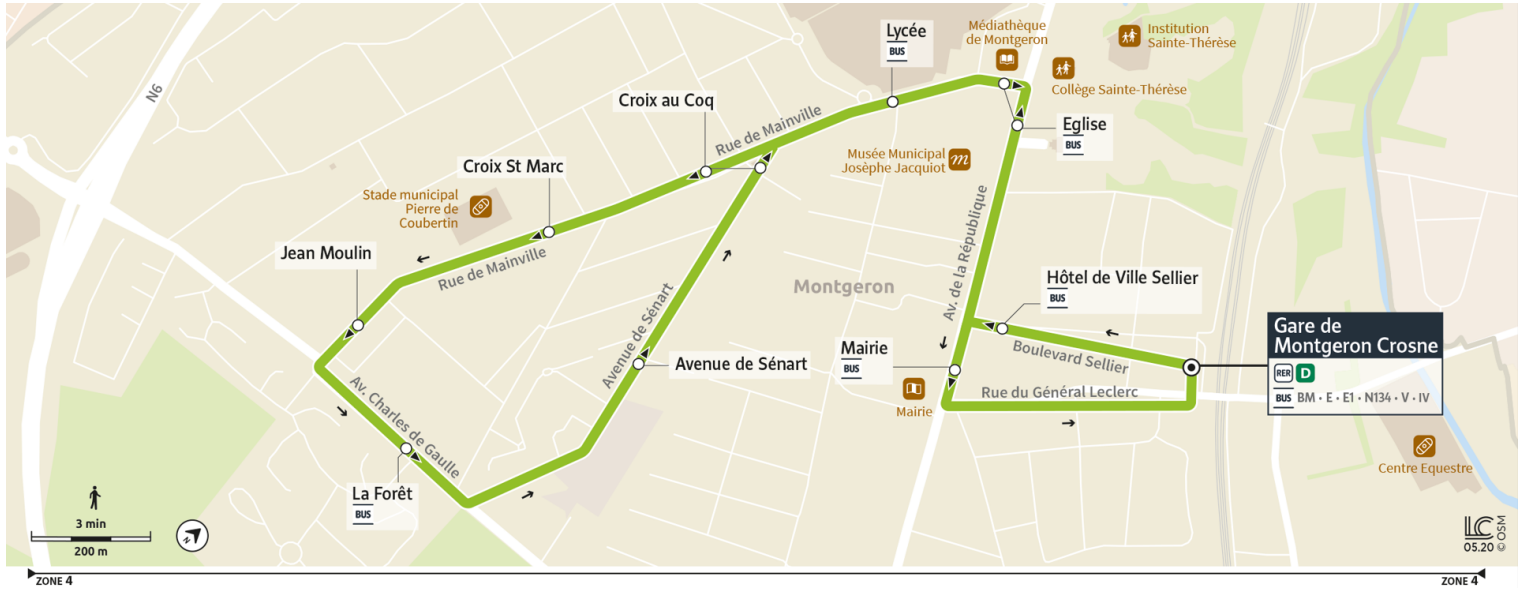

# Gare de MONTGERON-CROSNE

Horaires valables à compter du 04 septembre 2023

		Samedi
MONTGERON	Gare de Montgeron Crosne	20:08
	Eglise	20:11
	Lycée	20:12
	Croix Saint Marc	20:15
	La Forêt	20:17
	Avenue de Sénart	20:18
	Croix au Coq	20:19
	Lycée	20:20
	Mairie	20:22
	Gare de Montgeron Crosne	20:24

# Gare de MONTGERON-CROSNE

Horaires valables à compter du 04 septembre 2023

		Dimanche										
MONTGERON	Gare de Montgeron Crosne	8:51	9:51	10:51	11:51	12:51	13:51	14:51	15:51	17:06	18:06	19:06
	Eglise	8:54	9:54	10:54	11:54	12:54	13:54	14:54	15:54	17:09	18:09	19:09
	Lycée	8:55	9:55	10:55	11:55	12:55	13:55	14:55	15:55	17:10	18:10	19:10
	Croix Saint Marc	8:57	9:57	10:57	11:57	12:57	13:57	14:57	15:57	17:13	18:13	19:13
	La Forêt	8:59	9:59	10:59	11:59	12:59	13:59	14:59	15:59	17:15	18:15	19:15
	Avenue de Sénart	9:00	10:00	11:00	12:00	13:00	14:00	15:00	16:00	17:16	18:16	19:16
	Croix au Coq	9:01	10:01	11:01	12:01	13:01	14:01	15:01	16:01	17:17	18:17	19:17
	Lycée	9:02	10:02	11:02	12:02	13:02	14:02	15:02	16:02	17:18	18:18	19:18
	Mairie	9:04	10:04	11:04	12:04	13:04	14:04	15:04	16:04	17:20	18:20	19:20
	Gare de Montgeron Crosne	9:06	10:06	11:06	12:06	13:06	14:06	15:06	16:06	17:22	18:22	19:22