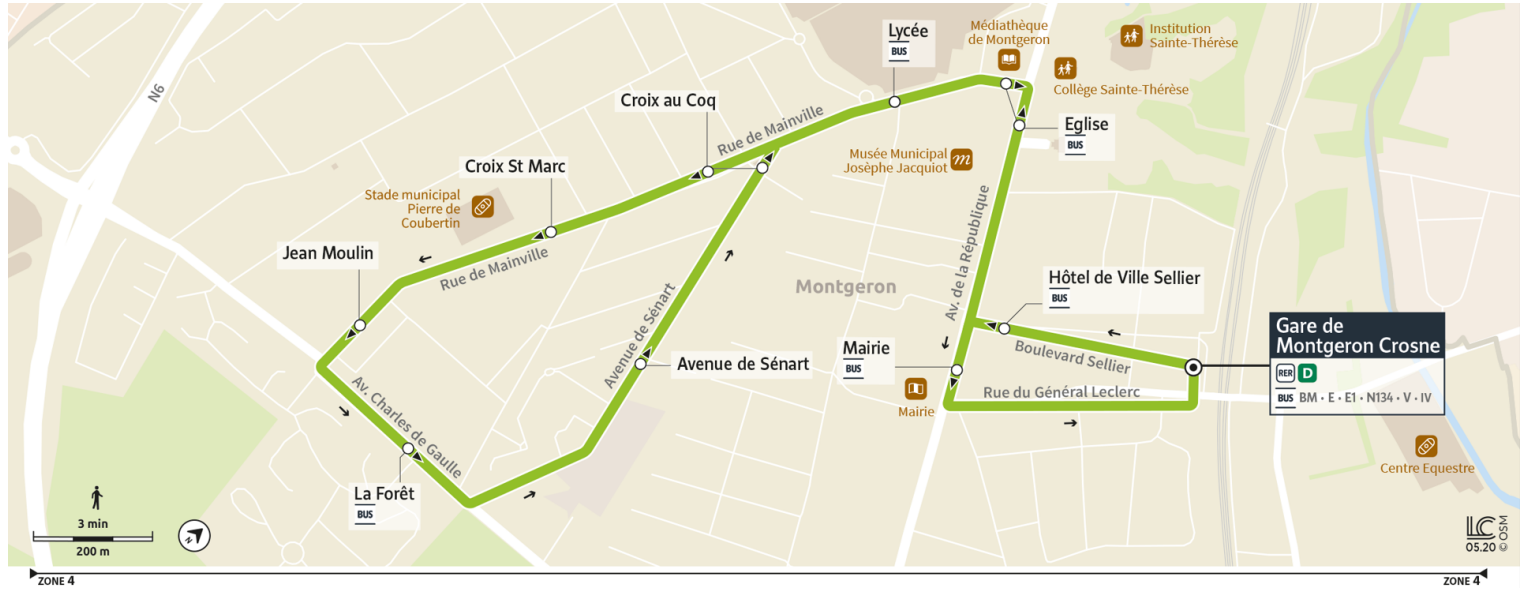

P

Direction :

Gare de MONTGERON-CROSNE

Horaires valables à compter du 04 septembre 2023

		Samedi														
MONTGERON	Gare de Montgeron Crosne	12:50	13:20	13:50	14:20	14:50	15:20	15:50	16:20	16:50	17:20	17:46	18:20	18:50	19:20	19:50
	Eglise	12:53	13:23	13:53	14:23	14:53	15:23	15:53	16:23	16:53	17:23	17:49	18:23	18:53	19:23	19:53
	Lycée	12:54	13:24	13:54	14:24	14:54	15:24	15:54	16:24	16:54	17:24	17:50	18:24	18:54	19:24	19:54
	Croix Saint Marc	12:57	13:27	13:57	14:27	14:57	15:27	15:57	16:27	16:57	17:27	17:53	18:27	18:57	19:27	19:57
	La Forêt	12:59	13:29	13:59	14:29	14:59	15:29	15:59	16:29	16:59	17:29	17:55	18:29	18:59	19:29	19:59
	Avenue de Sénart	13:00	13:30	14:00	14:30	15:00	15:30	16:00	16:30	17:00	17:30	17:56	18:30	19:00	19:30	20:00
	Croix au Coq	13:01	13:31	14:01	14:31	15:01	15:31	16:01	16:31	17:01	17:31	17:57	18:31	19:01	19:31	20:01
	Lycée	13:02	13:32	14:02	14:32	15:02	15:32	16:02	16:32	17:02	17:32	17:58	18:32	19:02	19:32	20:02
	Mairie	13:04	13:34	14:04	14:34	15:04	15:34	16:04	16:34	17:04	17:35	18:01	18:35	19:05	19:34	20:04
	Gare de Montgeron Crosne	13:06	13:36	14:06	14:36	15:06	15:36	16:06	16:36	17:06	17:37	18:03	18:37	19:07	19:36	20:06