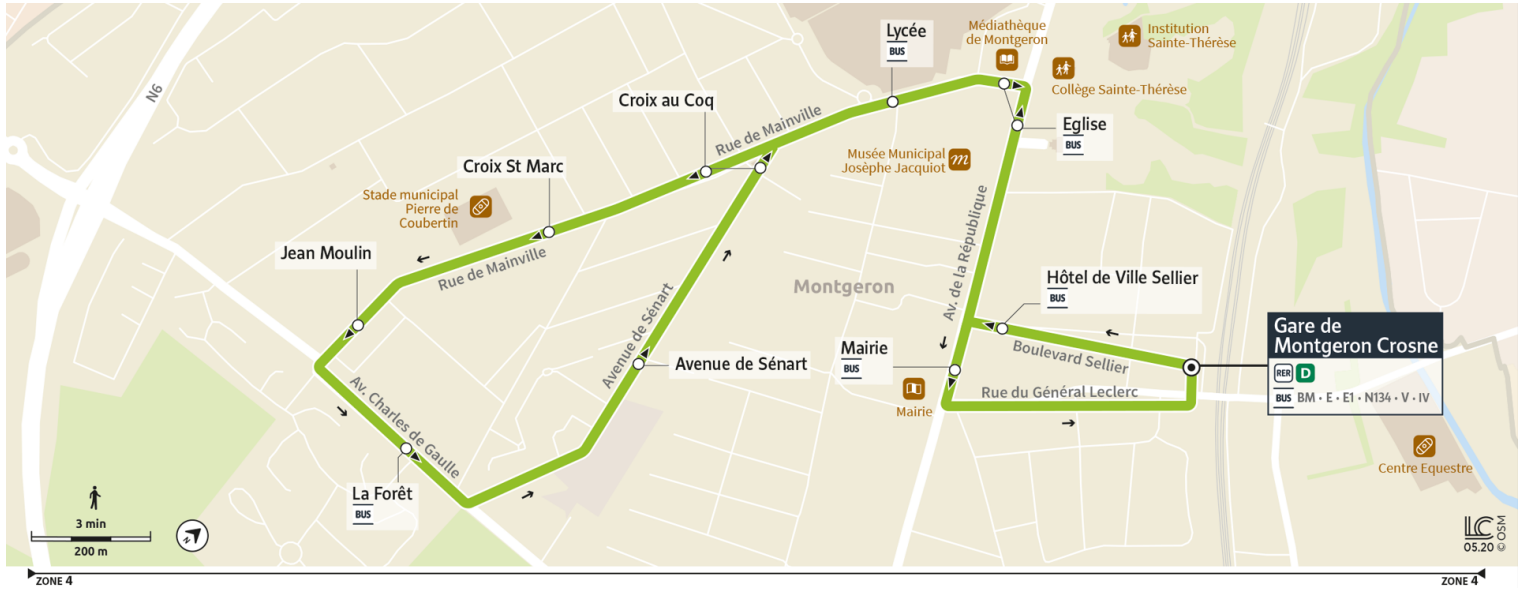

P

Direction :

Gare de MONTGERON-CROSNE

Horaires valables à compter du 04 septembre 2023

		Du lundi au vendredi														
MONTGERON	Gare de Montgeron Crosne	11:21	11:35	11:50	12:05	12:19	12:33	12:49	13:05	13:19	13:34	13:49	14:04	14:19	14:34	14:49
	Eglise	11:24	11:38	11:53	12:08	12:22	12:36	12:52	13:07	13:21	13:36	13:51	14:06	14:21	14:36	14:51
	Lycée	11:25	11:39	11:54	12:09	12:23	12:37	12:53	13:08	13:22	13:37	13:52	14:07	14:22	14:37	14:52
	Croix Saint Marc	11:28	11:42	11:57	12:12	12:26	12:40	12:56	13:11	13:25	13:40	13:55	14:10	14:25	14:40	14:55
	La Forêt	11:30	11:44	11:59	12:14	12:28	12:42	12:58	13:13	13:27	13:42	13:57	14:12	14:27	14:42	14:57
	Avenue de Sénart	11:31	11:45	12:00	12:15	12:29	12:43	12:59	13:14	13:28	13:43	13:58	14:13	14:28	14:43	14:58
	Croix au Coq	11:32	11:46	12:01	12:16	12:30	12:44	13:00	13:15	13:29	13:44	13:59	14:14	14:29	14:44	14:59
	Lycée	11:33	11:47	12:02	12:17	12:31	12:45	13:01	13:16	13:30	13:45	14:00	14:15	14:30	14:45	15:00
	Mairie	11:37	11:51	12:06	12:21	12:36	12:50	13:06	13:21	13:35	13:50	14:04	14:19	14:34	14:49	15:04
	Gare de Montgeron Crosne	11:40	11:55	12:10	12:25	12:40	12:54	13:10	13:25	13:39	13:54	14:08	14:23	14:38	14:53	15:08