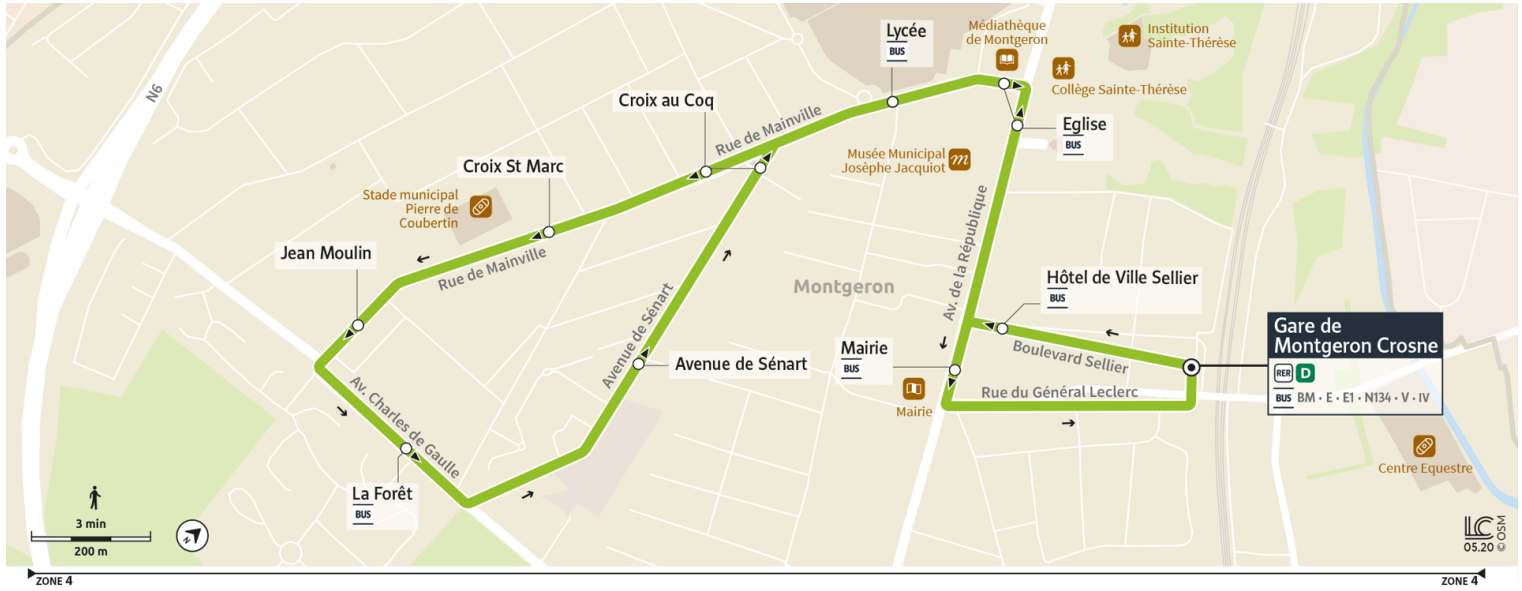

# Gare de MONTGERON-CROSNE

Horaires valables à compter du 04 septembre 2023

		Du lundi au vendredi							
MONTGERON	Gare de Montgeron Crosne	20:17	20:33	20:47	21:02	21:17	21:33	22:05	22:35
	Eglise	20:20	20:36	20:50	21:04	21:19	21:35	22:07	22:37
	Lycée	20:21	20:37	20:51	21:05	21:20	21:36	22:08	22:38
	Croix Saint Marc	20:23	20:39	20:53	21:07	21:22	21:38	22:10	22:40
	La Forêt	20:25	20:41	20:55	21:09	21:24	21:40	22:12	22:42
	Avenue de Sénart	20:27	20:42	20:56	21:10	21:25	21:41	22:13	22:43
	Croix au Coq	20:28	20:43	20:57	21:11	21:26	21:42	22:14	22:44
	Lycée	20:29	20:44	20:58	21:12	21:27	21:43	22:15	22:45
	Mairie	20:33	20:48	21:01	21:15	21:30	21:46	22:18	22:48
	Gare de Montgeron Crosne	20:36	20:51	21:04	21:18	21:33	21:49	22:21	22:51

# Gare de MONTGERON-CROSNE

Horaires valables à compter du 04 septembre 2023

		Samedi														
MONTGERON	Gare de Montgeron Crosne	6:21	6:38	6:55	7:10	7:25	7:53	8:23	8:54	9:24	9:54	10:24	10:54	11:24	11:54	12:24
	Eglise	6:24	6:41	6:58	7:13	7:28	7:56	8:26	8:57	9:27	9:57	10:27	10:57	11:27	11:57	12:27
	Lycée	6:25	6:42	6:59	7:14	7:29	7:57	8:27	8:58	9:28	9:58	10:28	10:58	11:28	11:58	12:28
	Croix Saint Marc	6:27	6:44	7:01	7:16	7:32	8:00	8:30	9:01	9:31	10:01	10:31	11:01	11:31	12:01	12:31
	La Forêt	6:29	6:46	7:03	7:18	7:34	8:02	8:32	9:03	9:33	10:03	10:33	11:03	11:33	12:03	12:33
	Avenue de Sénart	6:30	6:47	7:04	7:19	7:35	8:03	8:33	9:04	9:34	10:04	10:34	11:04	11:34	12:04	12:34
	Croix au Coq	6:31	6:48	7:05	7:20	7:36	8:04	8:34	9:05	9:35	10:05	10:35	11:05	11:35	12:05	12:35
	Lycée	6:32	6:49	7:06	7:21	7:37	8:05	8:35	9:06	9:36	10:06	10:36	11:06	11:36	12:06	12:36
	Mairie	6:34	6:51	7:08	7:23	7:39	8:08	8:38	9:08	9:38	10:08	10:38	11:08	11:38	12:08	12:38
	Gare de Montgeron Crosne	6:36	6:53	7:10	7:25	7:41	8:10	8:40	9:10	9:40	10:10	10:40	11:10	11:40	12:10	12:40