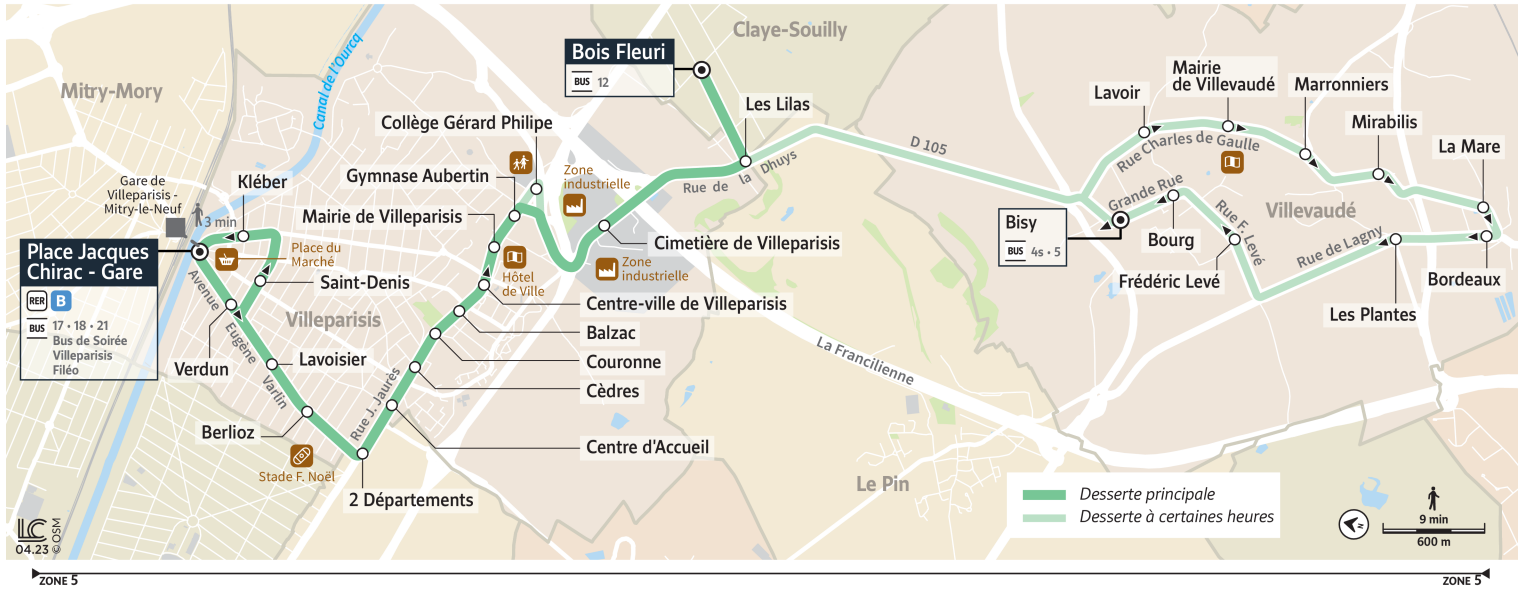

Horaires valables à partir du 28 août 2023

		Du lundi au vendredi			
VILLEPARISIS	Place Jacques Chirac-Gare	19:00	19:30	20:00	20:30
	Verdun	19:02	19:32	20:02	20:32
	Lavoisier	19:03	19:33	20:03	20:33
	Berlioz	19:04	19:34	20:04	20:34
	2 Départements	19:06	19:36	20:06	20:36
	Centre d'Accueil	19:07	19:37	20:07	20:37
	Cèdres	19:08	19:38	20:08	20:38
	Couronne	19:10	19:40	20:10	20:40
	Balzac	19:11	19:41	20:11	20:41
	Centre-ville de Villeparisis	19:12	19:42	20:12	20:42
	Mairie de Villeparisis	19:13	19:43	20:13	20:43
	Gymnase Aubertin	19:14	19:44	20:14	20:44
	Collège Gérard Philippe	|	|	|	|
	Cimetière de Villeparisis	19:17	19:47	20:17	20:47
CLAYE-SOUILLY	Les Lilas	19:20	19:50	20:20	20:50
	Bois Fleuri	19:21	19:51	20:21	20:51
VILLEVAUDÉ	Lavoir	|	|	|	|
	Mairie de Villevaudé	|	|	|	|
	Marronniers	|	|	|	|
	Mirabilis	|	|	|	|
	La Mare	|	|	|	|
	Bordeaux	|	|	|	|
	Les Plantes	|	|	|	|
	Frédéric Levé	|	|	|	|
	Bourg	|	|	|	|
Bisy	|	|	|	|	

Circule le mercredi uniquement en période scolaire.

Circule les lundis, mardis, jeudis et vendredis uniquement en période scolaire.

Bon à savoir

→ Pas de service les samedis, dimanches et jours fériés.

→ Ces horaires sont donnés à titre indicatif et sont soumis aux aléas de circulation.