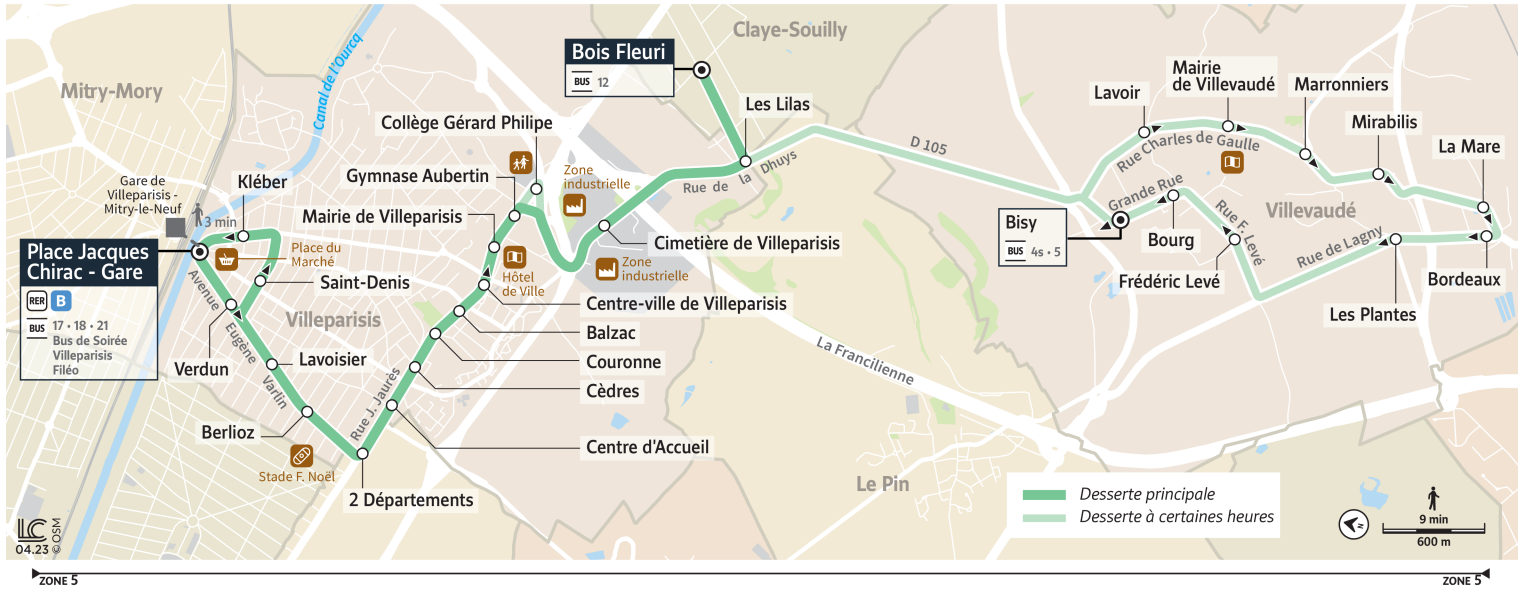

Horaires valables à partir du 28 août 2023

		Du lundi au vendredi en période scolaire														
VILLEPARISIS	Place Jacques Chirac-Gare	7:00	7:30	8:00	8:30	9:00	9:30	12:00	15:30	16:00	16:30	17:00	17:25	17:30	18:00	18:30
	Verdun	7:02	7:32	8:02	8:32	9:02	9:32	12:02	15:32	16:02	16:32	17:02	17:27	17:32	18:02	18:32
	Lavoisier	7:03	7:33	8:03	8:33	9:03	9:33	12:03	15:33	16:03	16:33	17:03	17:28	17:33	18:03	18:33
	Berlioz	7:04	7:34	8:04	8:34	9:04	9:34	12:04	15:34	16:04	16:34	17:04	17:29	17:34	18:04	18:34
	2 Départements	7:06	7:36	8:06	8:36	9:06	9:36	12:06	15:36	16:06	16:36	17:06	17:31	17:36	18:06	18:36
	Centre d'Accueil	7:07	7:37	8:07	8:37	9:07	9:37	12:07	15:37	16:07	16:37	17:07	17:32	17:37	18:07	18:37
	Cèdres	7:08	7:38	8:08	8:38	9:08	9:38	12:08	15:38	16:08	16:38	17:08	17:33	17:38	18:08	18:38
	Couronne	7:10	7:40	8:10	8:40	9:10	9:40	12:10	15:40	16:10	16:40	17:10	17:35	17:40	18:10	18:40
	Balzac	7:11	7:41	8:11	8:41	9:11	9:41	12:11	15:41	16:11	16:41	17:11	17:36	17:41	18:11	18:41
	Centre-ville de Villeparisis	7:12	7:42	8:12	8:42	9:12	9:42	12:12	15:42	16:12	16:42	17:12	17:37	17:42	18:12	18:42
	Mairie de Villeparisis	7:13	7:43	8:13	8:43	9:13	9:43	12:13	15:43	16:13	16:43	17:13	17:38	17:43	18:13	18:43
Gymnase Aubertin	7:14	7:44	8:14	8:44	9:14	9:44	12:14	15:44	16:14	16:44	17:14	17:39	17:44	18:14	18:44	
Collège Gérard Philippe							12:15	15:45		16:45		17:40				
Cimetière de Villeparisis	7:17	7:47	8:17	8:47	9:17	9:47	12:17	15:47	16:17	16:47	17:17	17:42	17:47	18:16	18:47	
CLAYE-SOUILLY	Les Lilas	7:20	7:50	8:20	8:50	9:20	9:50	12:19	15:49	16:20	16:49	17:20	17:44	17:50	18:18	18:50
	Bois Fleuri	7:21	7:51	8:21	8:51	9:21	9:51	12:20	15:50	16:21	16:50	17:21	17:45	17:51	18:19	18:51
VILLEVAUDÉ	Lavoir							12:27	15:57		16:57		17:52		18:26	
	Mairie de Villevaudé							12:29	15:59		16:59		17:54		18:28	
	Marronniers							12:30	16:00		17:00		17:55		18:29	
	Mirabilis							12:31	16:01		17:01		17:56		18:30	
	La Mare							12:33	16:03		17:03		17:58		18:32	
	Bordeaux							12:34	16:04		17:04		17:59		18:33	
	Les Plantes							12:35	16:05		17:05		18:00		18:34	
	Frédéric Levé							12:38	16:08		17:08		18:03		18:37	
	Bourg							12:40	16:10		17:10		18:05		18:39	
	Biszy							12:41	16:11		17:11		18:06		18:40	

i Circule le mercredi uniquement en période scolaire.

i Circule les lundis, mardis, jeudis et vendredis uniquement en période scolaire.

i Bon à savoir

→ Pas de service les samedis, dimanches et jours fériés.

→ Ces horaires sont donnés à titre indicatif et sont soumis aux aléas de circulation.