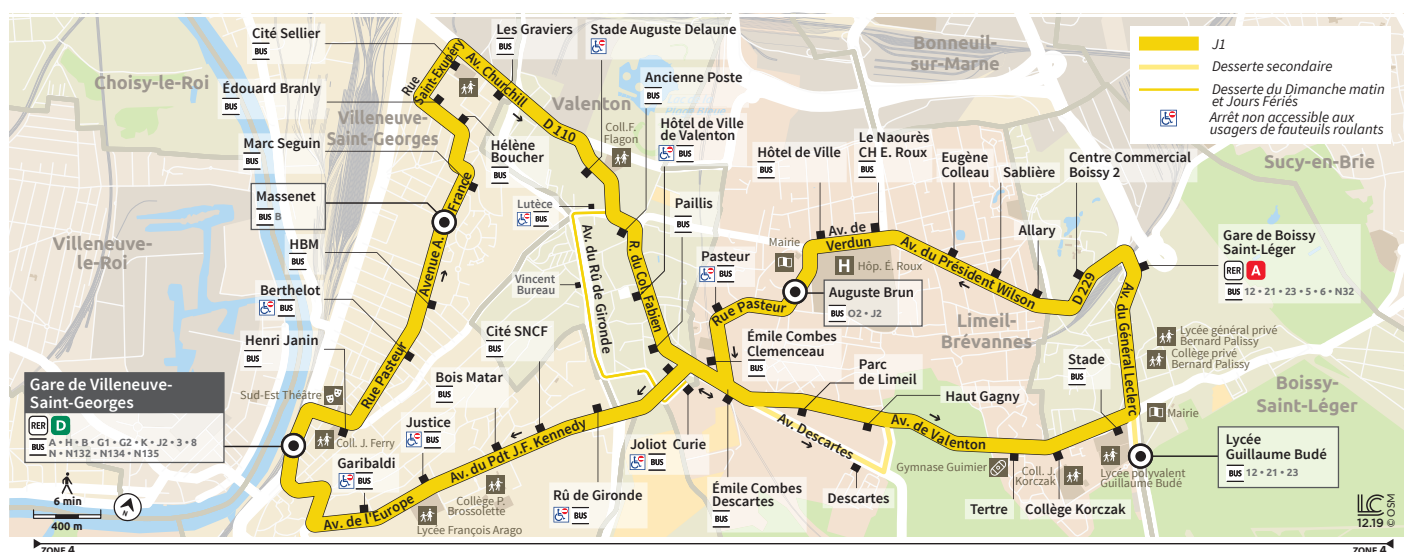

Horaires valables du 10 juillet au 03 septembre 2023

La desserte secondaire est desservie uniquement en Période Scolaire

Du Lundi au Vendredi

VILLENEUVE-SAINT-GEORGES	Gare	05:44	Un bus toutes les 10 minutes de 5h55 à 09h20	09:35	09:50	10:05	10:20	10:30	10:45	11:00	11:14
	Massenet	05:50		09:42	09:57	10:12	10:27	10:37	10:52	11:07	11:21
	Cité Sellier	05:54		09:46	10:01	10:16	10:31	10:41	10:56	11:11	11:25
VALENTON	Ancienne Poste	06:01		09:54	10:09	10:24	10:38	10:48	11:03	11:18	11:32
LIMEIL-BRÉVANNES	Emile Combes Descartes	06:06		10:00	10:15	10:30	10:43	10:53	11:08	11:23	11:37
BOISSY-SAINT-LÉGER	Gare	06:22		10:17	10:32	10:48	11:00	11:10	11:25	11:39	11:53
LIMEIL-BRÉVANNES	Auguste Brun	04:58 05:18 05:38 05:58 06:13 06:33		10:27	10:42	10:58	11:10	11:20	11:35	11:50	12:04
	Emile Combes Clemenceau	05:04 05:24 05:44 06:04 06:19 06:38		10:31	10:46	11:02	11:14	11:24	11:39	11:54	12:08
VILLENEUVE-SAINT-GEORGES	Rû de Gironde	05:09 05:29 05:49 06:09 06:24 06:43		10:34	10:49	11:05	11:17	11:27	11:42	11:57	12:11
	Bois Matar	05:11 05:31 05:51 06:11 06:26 06:45		10:36	10:51	11:07	11:19	11:29	11:44	11:59	12:13
	Gare	05:17 05:37 05:57 06:17 06:32 06:51	10:41	10:56	11:12	11:24	11:34	11:49	12:04	12:18	