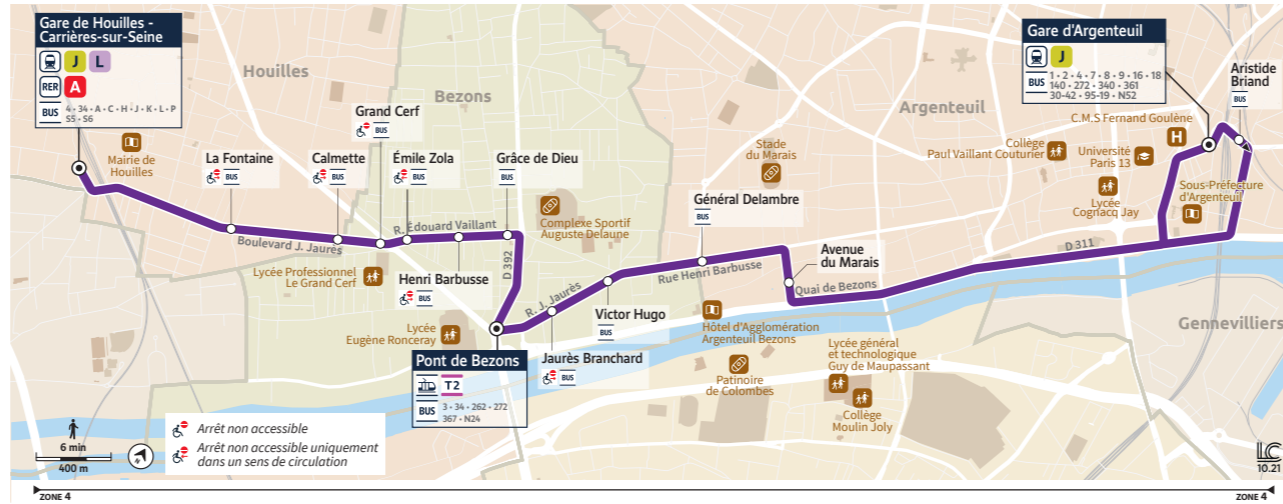

Ces horaires sont valables uniquement en période d'été

Gare d'ARGENTEUIL

Gare de HOUILLES - CARRIÈRES-SUR-SEINE

Horaires valables du 17 juillet au 27 août 2023 inclus

ÎledeFrance
mobilités

Informations pratiques & points de vente

Contact

Keolis Argenteuil
Boucles de Seine
18 rue Jean Poulmarch
95100 ARGENTEUIL
01 80 98 44 42

@ARGBDS_IDFM

iledefrance-mobilites.fr
Application disponible sur :

Points de vente

- La liste des points de vente est disponible sur iledefrance-mobilites.fr > Actus > Argenteuil Boucles de Seine.

Bon à savoir

- Pas de service les dimanches et jours fériés.
- Nos conducteurs s'efforcent en permanence de respecter ces horaires. Les conditions de circulation peuvent toutefois causer occasionnellement des retards.

6

Gare de HOUILLES - CARRIÈRES-SUR-SEINE
← Gare d'ARGENTEUIL