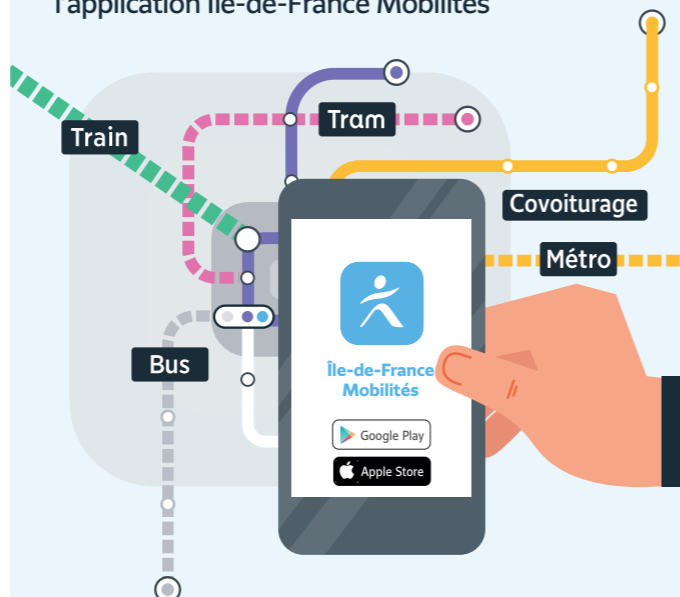

Itinéraires, horaires, rechargement de votre passe Navigo et info trafic : déplacez vous en toute simplicité avec l'application Île-de-France Mobilités