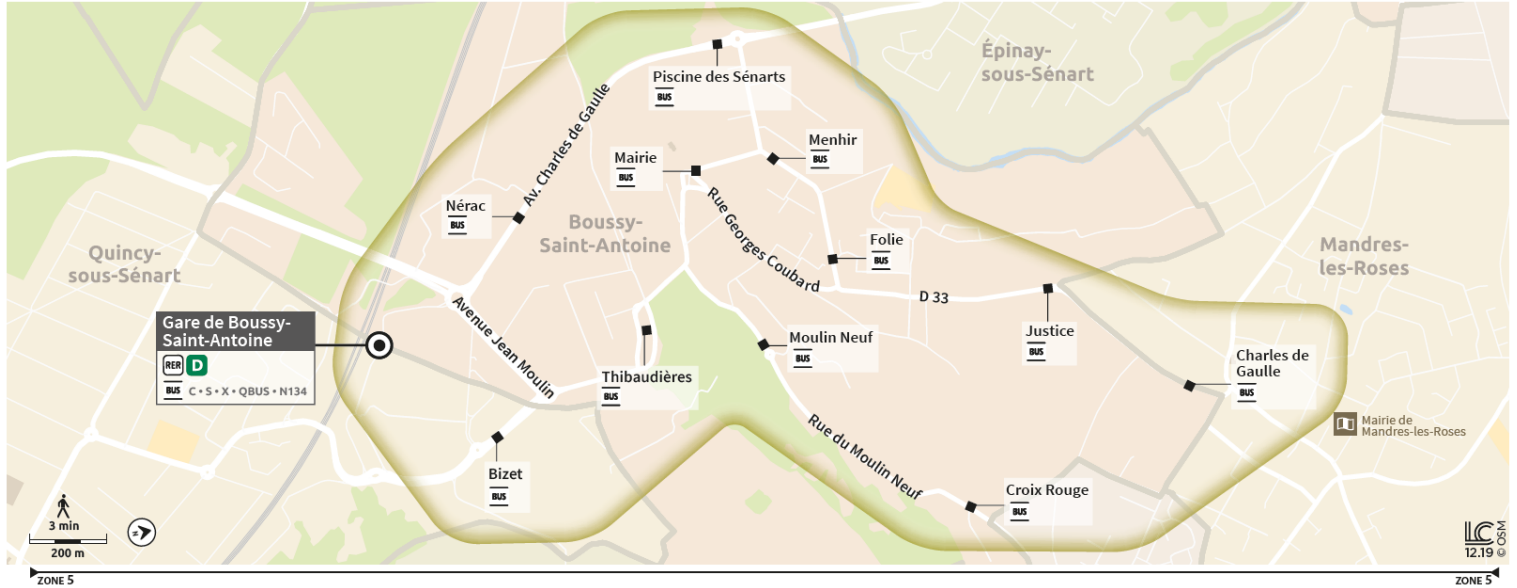

Soir

Boussy-Saint-Antoine

Direction :

BOUSSY-SAINT-ANTOINE

Horaires valables à compter du 04 septembre 2023

		Du lundi au vendredi			
BOUSSY-SAINT-ANTOINE	Gare de Boussy Saint Antoine	22:46	23:16	23:44	0:14
	Nérac	22:55	23:25	23:53	0:23
	Gare de Boussy Saint Antoine	23:05	23:35	0:03	0:33

Soir

Boussy-Saint-Antoine

Direction :

BOUSSY-SAINT-ANTOINE

Horaires valables à compter du 04 septembre 2023

		Samedi			
BOUSSY-SAINT-ANTOINE	Gare de Boussy Saint Antoine	22:46	23:16	23:44	0:14
	Nérac	22:55	23:25	23:53	0:23
	Gare de Boussy Saint Antoine	23:05	23:35	0:03	0:33