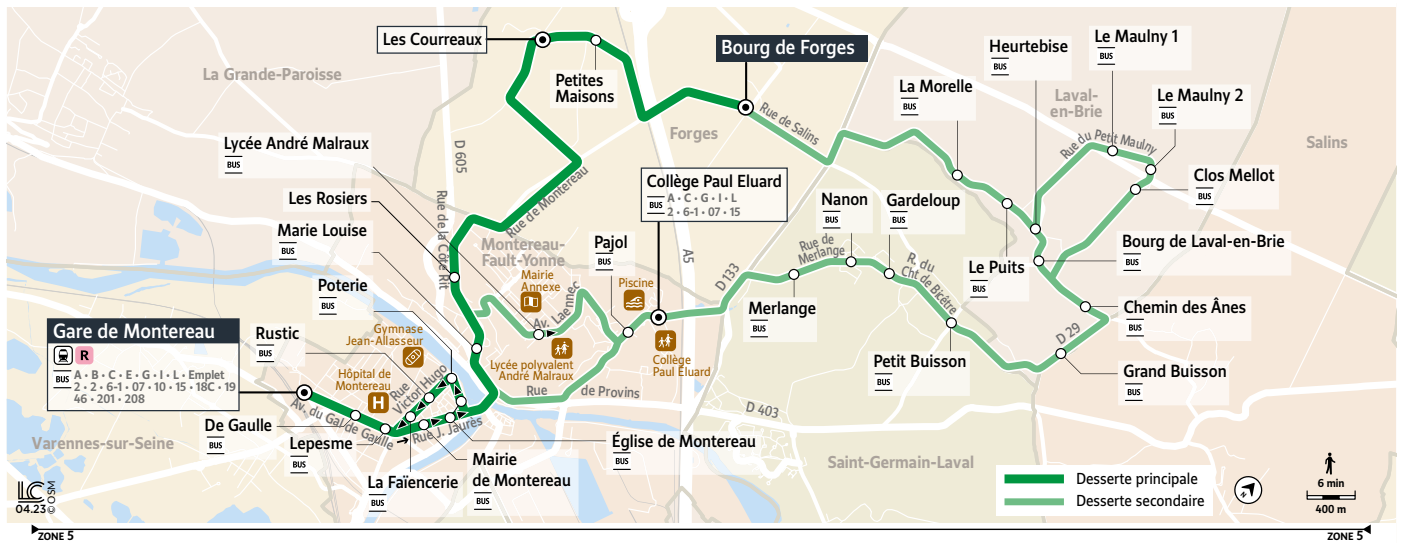

Horaires valables du 4 septembre 2023 au 1er septembre 2024

Ne circule pas les week-ends et les jours fériés

Du lundi au vendredi

				4	4	3	4
FORGES	Les Courreaux	.....	.....	7:17	.....	.....	.....
	Petites Maisons	.....	.....	7:18	.....	.....	.....
	Bourg de Forges	5:23	6:12	7:09	7:21	7:57	16:00
	Petites Maisons	5:26	6:15	7:12	.....	8:00	.....
	Les Courreaux	5:27	6:16	7:13	.....	8:01	.....
LAVAL-EN-BRIE	La Morelle	.....	.....	7:25	.....	16:03	.....
	Le Puits	.....	.....	7:26	.....	16:04	.....
	Clos Mellot	.....	.....	7:32	.....	.....	.....
	Le Maulny 2	.....	.....	7:33	.....	.....	.....
	Le Maulny 1	.....	.....	7:34	.....	.....	.....
	Heurtebise	.....	.....	7:35	.....	16:05	.....
	Bourg de Laval-en-Brie	.....	.....	7:37	.....	16:06	.....
	Chemin des Ânes	.....	.....	7:39	.....	16:08	.....
	Grand Buisson	.....	.....	7:41	.....	16:10	.....
SAINT-GERMAIN-LAVAL	Petit Buisson	.....	.....	7:46	.....	16:12	.....
	Gardeloup	.....	.....	7:47	.....	16:14	.....
	Nanon	.....	.....	7:48	.....	16:15	.....
	Merlange	.....	.....	7:49	.....	16:16	.....
MONTEREAU-FAULT-YONNE	Collège Paul Eluard	.....	.....	7:55	.....	.....	.....
	Les Rosiers	5:32	6:21	7:18	.....	8:08	.....
	Lycée André Malraux	.....	.....	.....	8:00	8:12	.....
	Collège Paul Eluard	.....	.....	.....	.....	8:17	.....
	Pajol	.....	.....	.....	.....	16:19	.....
	Marie Louise	5:34	6:23	7:20	.....	.....	.....
	Eglise de Montereau-Fault-Yonne	5:39	6:28	7:25	8:07	.....	16:25
	Poterie	5:40	6:29	7:26	8:08	.....	.....
	Rustic	5:41	6:30	7:27	8:09	.....	16:27
	La Faïencerie	5:42	6:31	7:28	8:10	.....	16:28
	Place Lapesme	5:43	6:32	7:29	8:11	.....	16:29
De Gaulle	5:44	6:33	7:30	8:12	.....	16:30	
Gare de Montereau-Fault-Yonne	5:45	6:34	7:31	8:13	.....	16:32	
							17:22

3 Fonctionne le vendredi en période scolaire

4 Fonctionne du lundi au vendredi en période scolaire
Ne fonctionne pas le samedi, le dimanche et les jours fériés

Contact
Francilité Pays
de Montereau

01.64.70.41.80
iledefrance-mobilites.fr

Les horaires sont calculés dans des conditions normales de circulation et sont sujets à des aléas.