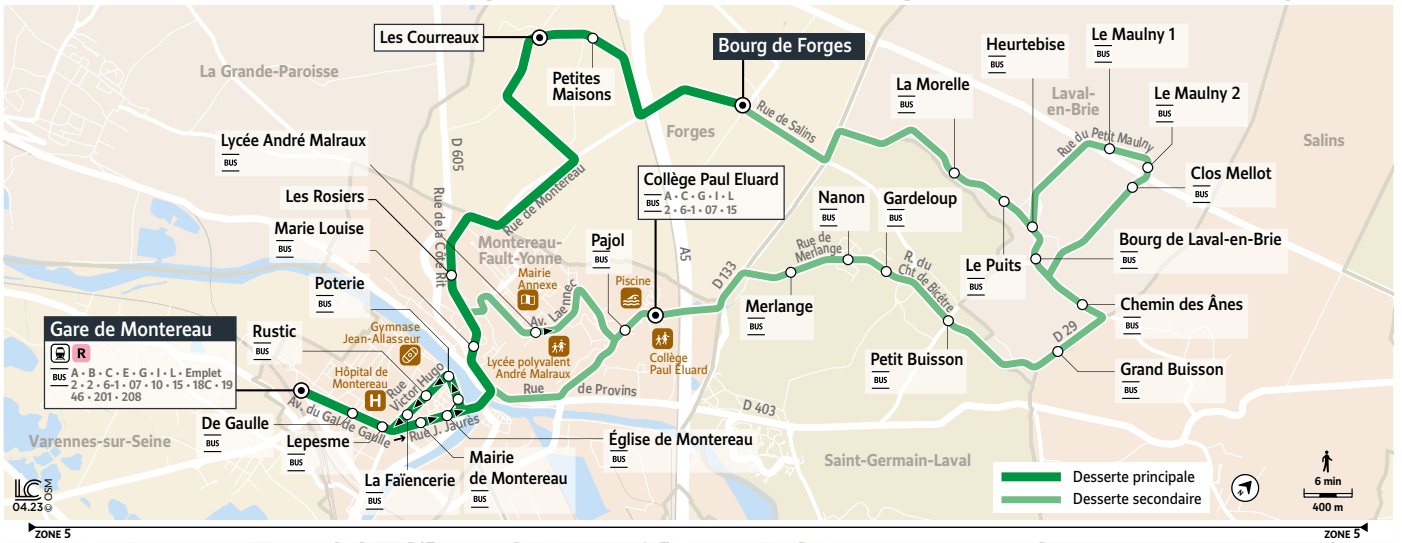

Horaires valables du 4 septembre 2023 au 1^{er} septembre 2024

Ne circule pas les week-ends et les jours fériés

Du lundi au vendredi

		4	1	1	2	1	2	5		4	
MONTEAREAU-FAULT-YONNE	Gare de Montereau-Fault-Yonne Quai 10	7:51	12:34	15:55	16:55	16:55	16:55	17:30	17:54	17:58
	De Gaulle	7:53	12:36	15:57	16:57	16:57	16:57	17:32	17:56	18:00
	Place Lepesme	7:54	12:37	15:58	16:58	16:58	16:58	17:33	17:57	18:01
	Mairie de Montereau-Fault-Yonne	7:55	12:38	15:59	16:59	16:59	16:59	17:35	17:59	18:02
	Eglise de Montereau-Fault-Yonne	7:57	12:40	16:01	17:01	17:01	17:01	17:37	18:01	18:04
	Marie Louise	17:42	18:06
	Collège Paul Eluard	12:40
	Lycée André Malraux	12:45	12:45	16:06	17:06	18:10
	Collège Paul Eluard	12:49	16:10	17:10
	Pajol	8:03
SAINT-GERMAIN-LAVAL	Merlange	8:06	12:52	16:13	17:10	17:13	17:10	18:15
	Nanon	8:07	12:53	16:14	17:11	17:14	17:11	18:16
	Gardeloup	8:09	12:55	16:16	17:13	17:16	17:13	18:18
	Petit Buisson	8:11	12:57	16:18	17:15	17:18	17:15	18:20
LAVAL-EN-BRIE	Grand Buisson	8:12	12:59	16:20	17:17	17:20	17:17	18:21
	Chemin des Ânes	8:14	13:01	16:22	17:19	17:22	17:19	18:23
	Bourg de Laval-en-Brie	8:16	13:02	16:23	17:20	17:23	17:20	18:25
	Heurtebise	8:17	13:03	16:24	17:21	17:24	17:21	18:26
	Le Maulny 1	13:05	16:26	17:23	17:26	17:23	18:28
	Le Maulny 2	13:06	16:27	17:24	17:27	17:24	18:29
	Clos Mellot	13:08	16:29	17:26	17:29	17:26	18:31
	Le Puits	8:18	13:14	16:35	17:32	17:35	17:32	18:37
La Morelle	8:19	13:15	16:36	17:33	17:36	17:33	18:38	
MONTEAREAU-FAULT-YONNE	Les Rosiers	12:48	17:44	18:08
	FORGES	Les Courreaux	12:55	17:49	18:13
	Petites Maisons	12:56	17:50	18:14
	Bourg de Forges	8:23	12:57	13:19	16:40	17:37	17:40	17:37	17:53	18:17	18:42
	Petites Maisons	13:22	16:43	17:40	17:43	17:40	18:45
	Les Courreaux	13:23	16:44	17:41	17:44	17:41	18:46