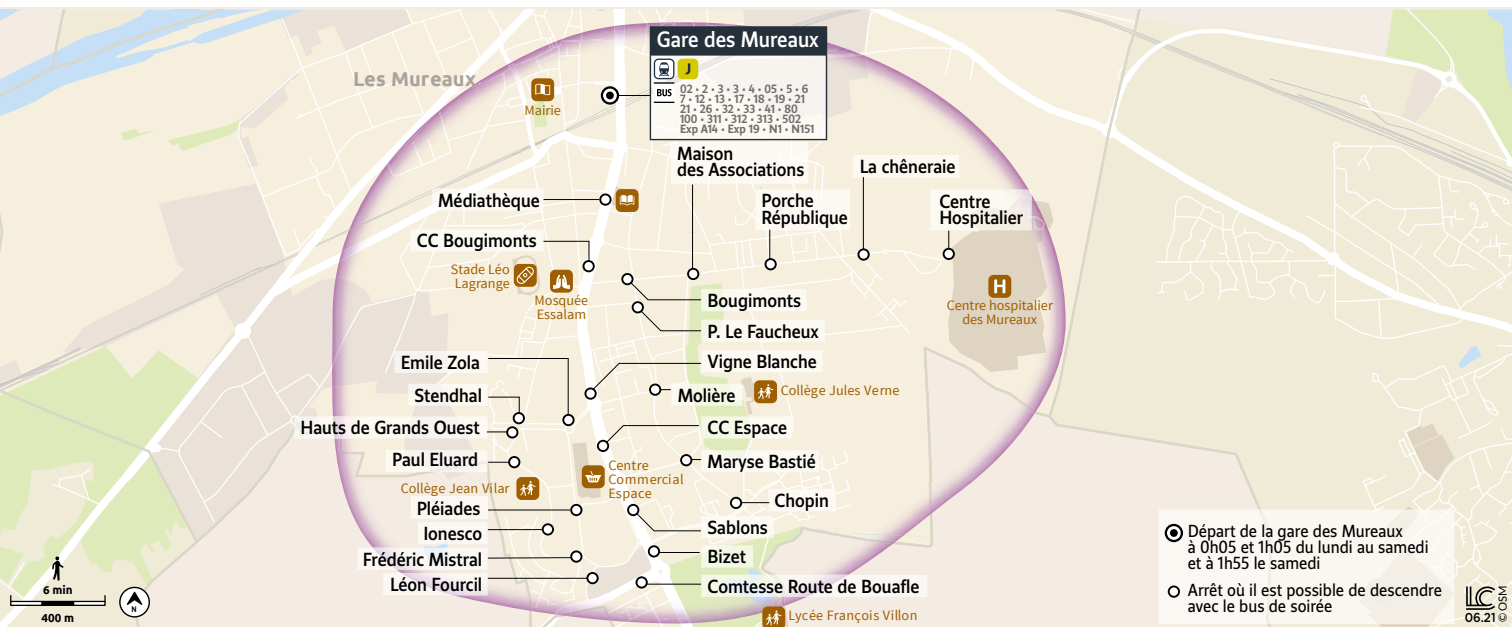

Services numériques du quotidien (navigateur multimodal régional, information en temps réel, ...)

BUS SOIRÉE **Les Mureaux**

Sortez le soir, on vous ramène !

Le bus attend votre train au départ de la gare des Mureaux de 0h05 à 1h55.

iledefrance-mobilites.fr
 @PoissyMur_IDFM

Sortez sans stress, nos bus vous accompagnent !

Le Bus Soirée Les Mureaux prend le relais, le soir, des lignes régulières N1, 2, 3 et 7. Au départ de la gare des Mureaux, **3 départs sont proposés de 00h05 à 1h55***, en correspondance avec les trains, vers les quartiers résidentiels des Mureaux.

MODE D'EMPLOI

1. À la gare des Mureaux, je monte dans le bus
2. Je valide mon titre de transport
3. J'indique au conducteur mon arrêt de descente
4. Le conducteur adapte son itinéraire en fonction des demandes des voyageurs

Ce service fonctionne sans réservation et tous les titres de transport du réseau Ile-de-France Mobilités sont acceptés.

BUS SOIRÉE Les Mureaux

GARE DES MUREAUX

DU LUNDI AU VENDREDI

Arrivée du Train Ligne J	23:56	-
Départ Bus soirée	00:05	01:05