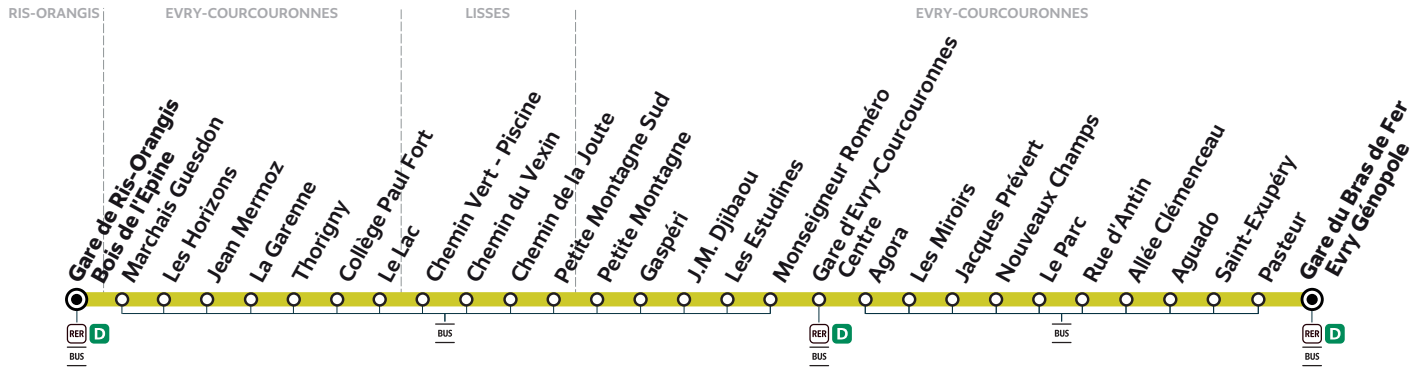

Samedi

EVRY-COURCOURONNES	Gare du Bras de Fer Evry Génopole	15:48	16:16	16:41	17:10	17:39	18:03	18:28	18:58	19:24	19:48
	Gare d'Evry-Courcouronnes Centre	16:04	16:32	16:57	17:26	17:55	18:19	18:44	19:14	19:39	20:03
	Petite Montagne	16:12	16:40	17:05	17:34	18:03	18:27	18:52	19:22	19:47	20:11
	Thorigny	16:19	16:47	17:12	17:41	18:10	18:34	18:59	19:29	19:52	20:16
RIS-ORANGIS	Gare de Ris-Orangis Bois de l'Épine	16:26	16:54	17:19	17:48	18:17	18:41	19:06	19:36	19:59	20:22

Samedi

EVRY-COURCOURONNES	Gare du Bras de Fer Evry Génopole	20:12	20:39	21:06	21:23
	Gare d'Evry-Courcouronnes Centre	20:27	20:54	21:21	21:38
	Petite Montagne	20:35	21:02	21:29	21:46
	Thorigny	20:40	21:07	21:34	21:51
RIS-ORANGIS	Gare de Ris-Orangis Bois de l'Épine	20:46	21:13	21:40	21:57

i Bon à savoir

Nos conducteurs s'efforcent en permanence de respecter ces horaires. Les conditions de circulation peuvent toutefois causer occasionnellement des retards.

404

Gare du Bras de Fer EVRY Génopole → Gare de RIS-ORANGIS Bois de l'Épine

ZONE 5

Horaires valables à compter du 13 novembre 2023

Nouveaux horaires. Période de travaux.

Dimanche et jours fériés

		6:42	7:32	8:12	9:01	9:44	10:32	11:15	12:03	12:46	13:38
EVRY-COURCOURONNES	Gare du Bras de Fer Evry Génopole										
	Gare d'Evry-Courcouronnes Centre	6:57	7:47	8:27	9:16	9:59	10:47	11:30	12:18	13:01	13:53
	Petite Montagne	7:04	7:54	8:34	9:23	10:06	10:54	11:37	12:25	13:08	14:00
	Thorigny	7:09	7:59	8:39	9:28	10:11	10:59	11:42	12:30	13:13	14:05
RIS-ORANGIS	Gare de Ris-Orangis Bois de l'Épine	7:15	8:06	8:46	9:35	10:18	11:06	11:49	12:37	13:20	14:12