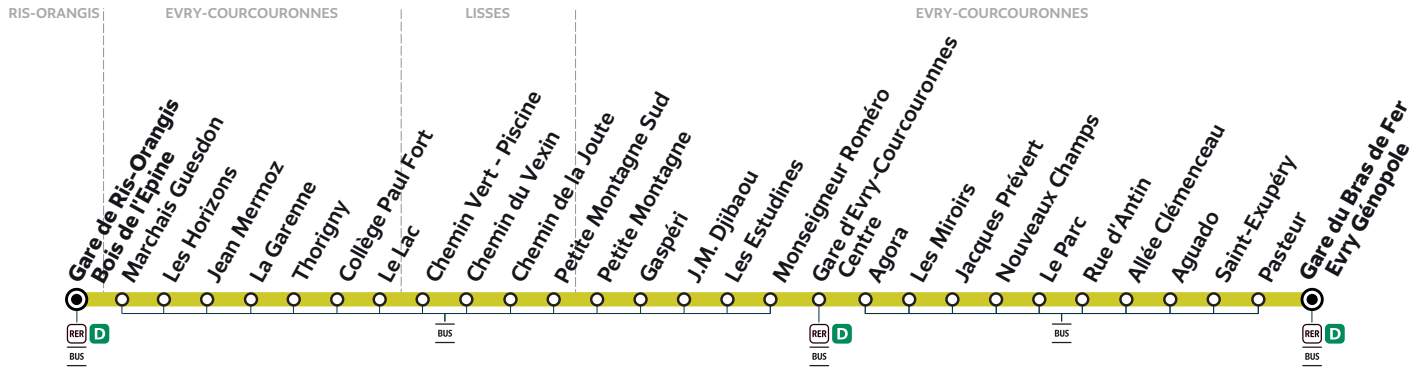

Du lundi au vendredi

EVRY-COURCOURONNES	Gare du Bras de Fer Evry Génopole	10:59	11:14	11:30	11:44	12:00		12:16	12:29	12:44	13:01	13:15
	Gare d'Evry-Courcouronnes Centre	11:16	11:31	11:47	12:01	12:16	12:30	12:32	12:45	13:00	13:17	13:32
	Petite Montagne	11:25	11:40	11:56	12:10	12:25	12:39	12:41	12:54	13:09	13:26	13:42
	Thorigny	11:31	11:46	12:03	12:18	12:34	12:46	12:48	13:01	13:16	13:33	13:48
RIS-ORANGIS	Gare de Ris-Orangis Bois de l'Épine	11:40	11:55	12:13	12:28	12:44	12:56	12:58	13:10	13:25	13:42	13:57

404

Gare du Bras de Fer EVRY Génopole → Gare de RIS-ORANGIS Bois de l'Épine

ZONE 5

Horaires valables à compter du 13 novembre 2023

Nouveaux horaires. Période de travaux.

Du lundi au vendredi

		13:29	13:43	13:59	14:15	14:31	14:47	15:02	15:18	15:32	15:46	16:02
EVRY-COURCOURONNES	Gare du Bras de Fer Evry Génopole											
	Gare d'Evry-Courcouronnes Centre	13:47	14:01	14:17	14:33	14:49	15:05	15:20	15:36	15:50	16:05	16:21
	Petite Montagne	13:57	14:11	14:27	14:43	14:59	15:15	15:30	15:46	16:00	16:16	16:32
	Thorigny	14:03	14:17	14:33	14:49	15:05	15:21	15:36	15:52	16:09	16:25	16:41
RIS-ORANGIS	Gare de Ris-Orangis Bois de l'Épine	14:12	14:26	14:42	14:58	15:15	15:31	15:46	16:02	16:19	16:35	16:51

Du lundi au vendredi

		16:18	16:34	16:50	17:05	17:20	17:36	17:51	18:07	18:19	18:33	18:49
EVRY-COURCOURONNES	Gare du Bras de Fer Evry Génopole											
	Gare d'Evry-Courcouronnes Centre	16:37	16:53	17:09	17:24	17:39	17:55	18:10	18:26	18:38	18:52	19:07
	Petite Montagne	16:48	17:04	17:20	17:35	17:50	18:06	18:21	18:37	18:49	19:02	19:15
	Thorigny	16:57	17:13	17:29	17:44	17:59	18:15	18:30	18:46	18:58	19:11	19:24
RIS-ORANGIS	Gare de Ris-Orangis Bois de l'Épine	17:07	17:23	17:39	17:54	18:09	18:25	18:40	18:56	19:08	19:21	19:34