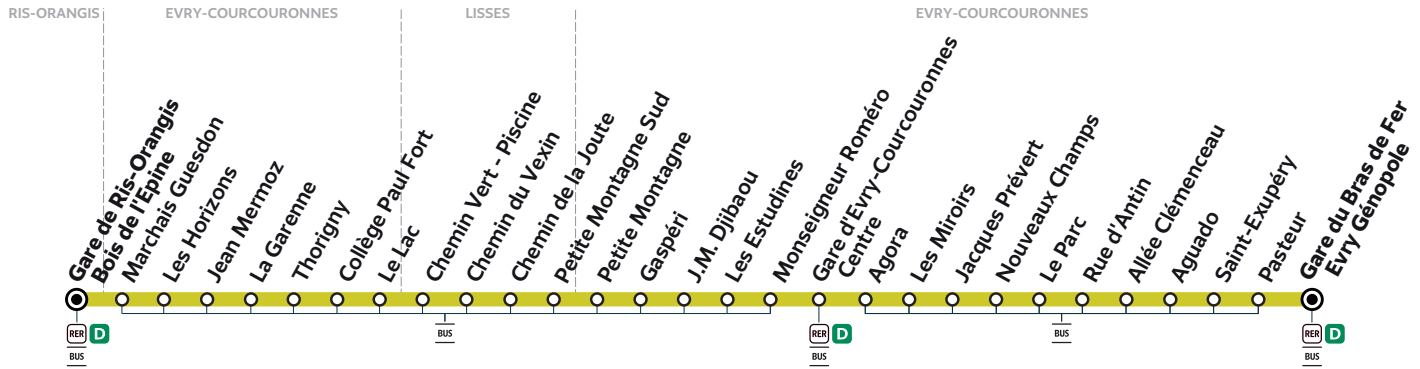

404

Gare de RIS-ORANGIS Bois de l'Épine → Gare du Bras de Fer EVRY Génopole

ZONE 5

Horaires valables à compter du 13 novembre 2023

Nouveaux horaires. Période de travaux.

Du lundi au vendredi

RIS-ORANGIS	Gare de Ris-Orangis Bois de l'Épine	5:41	5:54	6:11	6:28	6:48	7:06	7:22		7:38	7:51	8:07
EVRY-COURCOURONNES	Thorigny	5:48	6:01	6:18	6:36	6:56	7:14	7:31		7:47	8:00	8:16
	Petite Montagne	5:52	6:05	6:22	6:40	7:03	7:21	7:38		7:54	8:07	8:23
	Gare d'Evry-Courcouronnes Centre	6:00	6:13	6:30	6:48	7:12	7:30	7:47	7:50	8:03	8:16	8:32
	Gare du Bras de Fer Evry Génopole	6:16	6:29	6:46	7:04	7:29	7:47	8:04	8:07	8:20	8:33	8:49

Du lundi au vendredi

RIS-ORANGIS	Gare de Ris-Orangis Bois de l'Épine	8:24	8:42	8:59	9:13	9:28	9:44	9:59	10:14	10:29	10:44	10:59
EVRY-COURCOURONNES	Thorigny	8:33	8:51	9:08	9:22	9:37	9:52	10:07	10:22	10:37	10:52	11:07
	Petite Montagne	8:39	8:57	9:14	9:28	9:43	9:58	10:13	10:28	10:43	10:58	11:13
	Gare d'Evry-Courcouronnes Centre	8:48	9:06	9:23	9:37	9:52	10:07	10:22	10:37	10:52	11:07	11:22
	Gare du Bras de Fer Evry Génopole	9:05	9:21	9:38	9:52	10:07	10:22	10:37	10:52	11:07	11:22	11:37

Du lundi au vendredi

RIS-ORANGIS	Gare de Ris-Orangis Bois de l'Épine	11:14	11:29	11:44	12:00	12:16	12:32	12:48	13:04	13:20	13:36	13:52
EVRY-COURCOURONNES	Thorigny	11:22	11:37	11:52	12:08	12:24	12:40	12:56	13:12	13:28	13:44	14:00
	Petite Montagne	11:28	11:43	11:58	12:14	12:30	12:46	13:02	13:18	13:34	13:50	14:06
	Gare d'Evry-Courcouronnes Centre	11:37	11:52	12:07	12:23	12:39	12:55	13:11	13:27	13:43	13:59	14:15
	Gare du Bras de Fer Evry Génopole	11:52	12:07	12:23	12:39	12:55	13:11	13:27	13:43	13:59	14:15	14:31