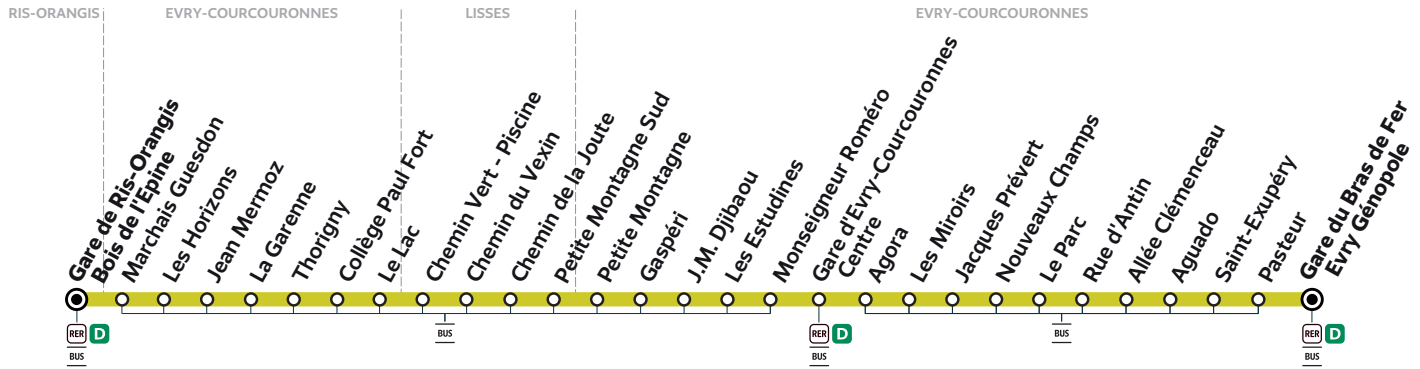

404

Gare de RIS-ORANGIS Bois de l'Épine → Gare du Bras de Fer EVRY Génopole

ZONE 5

Horaires valables à compter du 13 novembre 2023

Nouveaux horaires. Période de travaux.

Du lundi au vendredi

RIS-ORANGIS	Gare de Ris-Orangis Bois de l'Épine	14:08	14:23	14:38	14:53	15:10	15:25	15:40	15:55	16:10	16:27	16:42
EVRY-COURCOURONNES	Thorigny	14:16	14:31	14:46	15:01	15:18	15:34	15:49	16:04	16:19	16:36	16:51
	Petite Montagne	14:22	14:37	14:52	15:07	15:24	15:40	15:56	16:11	16:26	16:43	16:58
	Gare d'Evry-Courcouronnes Centre	14:31	14:46	15:01	15:16	15:33	15:49	16:05	16:20	16:35	16:52	17:07
	Gare du Bras de Fer Evry Génopole	14:47	15:02	15:17	15:32	15:49	16:06	16:23	16:38	16:53	17:10	17:25

Du lundi au vendredi

RIS-ORANGIS	Gare de Ris-Orangis Bois de l'Épine	16:58	17:13	17:26	17:40	17:50	18:05	18:19	18:34	18:49	19:05	19:19
EVRY-COURCOURONNES	Thorigny	17:07	17:22	17:35	17:49	17:59	18:14	18:28	18:43	18:58	19:14	19:28
	Petite Montagne	17:14	17:29	17:42	17:56	18:06	18:21	18:36	18:51	19:06	19:22	19:36
	Gare d'Evry-Courcouronnes Centre	17:23	17:38	17:51	18:05	18:15	18:30	18:45	19:00	19:14	19:30	19:44
	Gare du Bras de Fer Evry Génopole	17:41	17:56	18:09	18:23	18:33	18:48	19:03	19:16	19:30	19:46	20:00

Du lundi au vendredi

RIS-ORANGIS	Gare de Ris-Orangis Bois de l'Épine	19:34	19:50	20:05	20:36	21:06	21:34	22:22
EVRY-COURCOURONNES	Thorigny	19:42	19:58	20:12	20:43	21:13	21:41	22:28
	Petite Montagne	19:50	20:04	20:18	20:49	21:19	21:47	22:34
	Gare d'Evry-Courcouronnes Centre	19:58	20:12	20:26	20:57	21:27	21:55	22:42
	Gare du Bras de Fer Evry Génopole	20:14	20:28	20:42	21:13	21:43	22:11	22:58

Bon à savoir

Nos conducteurs s'efforcent en permanence de respecter ces horaires. Les conditions de circulation peuvent toutefois causer occasionnellement des retards.

404

Gare de RIS-ORANGIS Bois de l'Épine → Gare du Bras de Fer EVRY Génopole