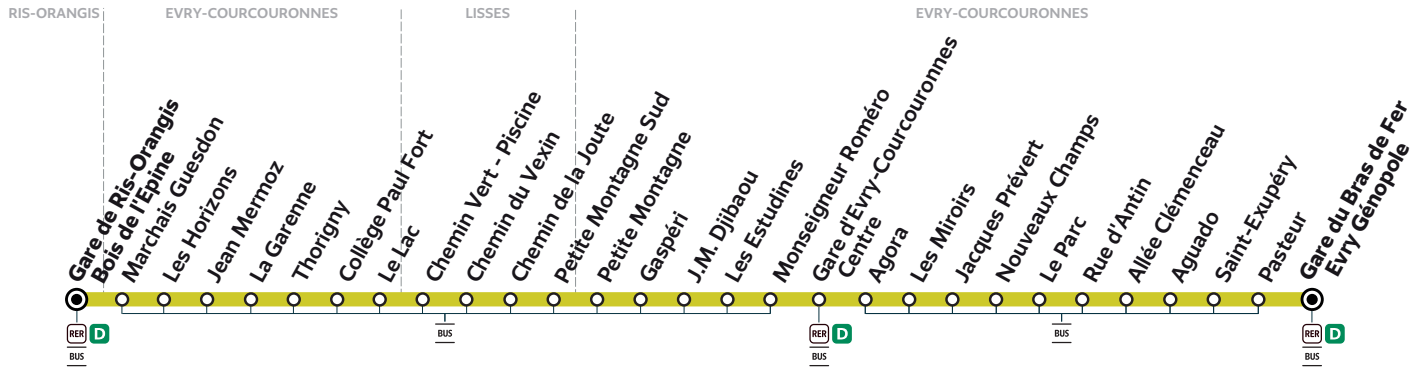

Du lundi au vendredi

RIS-ORANGIS	Gare de Ris-Orangis Bois de l'Épine	11:14	11:29	11:44	12:00	12:16	12:32	12:48	13:04	13:20	13:36	13:52
EVRY-COURCOURONNES	Thorigny	11:22	11:37	11:52	12:08	12:24	12:40	12:56	13:12	13:28	13:44	14:00
	Petite Montagne	11:28	11:43	11:58	12:14	12:30	12:46	13:02	13:18	13:34	13:50	14:06
	Gare d'Evry-Courcouronnes Centre	11:37	11:52	12:07	12:23	12:39	12:55	13:11	13:27	13:43	13:59	14:15
	Gare du Bras de Fer Evry Génopole	11:52	12:07	12:23	12:39	12:55	13:11	13:27	13:43	13:59	14:15	14:31

Cercle uniquement en période scolaire.

Bon à savoir

Nos conducteurs s'efforcent en permanence de respecter ces horaires. Les conditions de circulation peuvent toutefois causer occasionnellement des retards.

404

Gare de RIS-ORANGIS Bois de l'Épine → Gare du Bras de Fer EVRY Génopole

ZONE 5

Horaires valables à compter du 13 novembre 2023

Nouveaux horaires. Période de travaux.

Du lundi au vendredi

RIS-ORANGIS	Gare de Ris-Orangis Bois de l'Épine	14:08	14:23	14:38	14:53	15:10	15:25	15:40	15:55	16:10	16:27	16:42
EVRY-COURCOURONNES	Thorigny	14:16	14:31	14:46	15:01	15:18	15:34	15:49	16:04	16:19	16:36	16:51
	Petite Montagne	14:22	14:37	14:52	15:07	15:24	15:40	15:56	16:11	16:26	16:43	16:58
	Gare d'Evry-Courcouronnes Centre	14:31	14:46	15:01	15:16	15:33	15:49	16:05	16:20	16:35	16:52	17:07
	Gare du Bras de Fer Evry Génopole	14:47	15:02	15:17	15:32	15:49	16:06	16:23	16:38	16:53	17:10	17:25

Du lundi au vendredi

RIS-ORANGIS	Gare de Ris-Orangis Bois de l'Épine	16:58	17:13	17:26	17:40	17:50	18:05	18:19	18:34	18:49	19:05	19:19
EVRY-COURCOURONNES	Thorigny	17:07	17:22	17:35	17:49	17:59	18:14	18:28	18:43	18:58	19:14	19:28
	Petite Montagne	17:14	17:29	17:42	17:56	18:06	18:21	18:36	18:51	19:06	19:22	19:36
	Gare d'Evry-Courcouronnes Centre	17:23	17:38	17:51	18:05	18:15	18:30	18:45	19:00	19:14	19:30	19:44
	Gare du Bras de Fer Evry Génopole	17:41	17:56	18:09	18:23	18:33	18:48	19:03	19:16	19:30	19:46	20:00