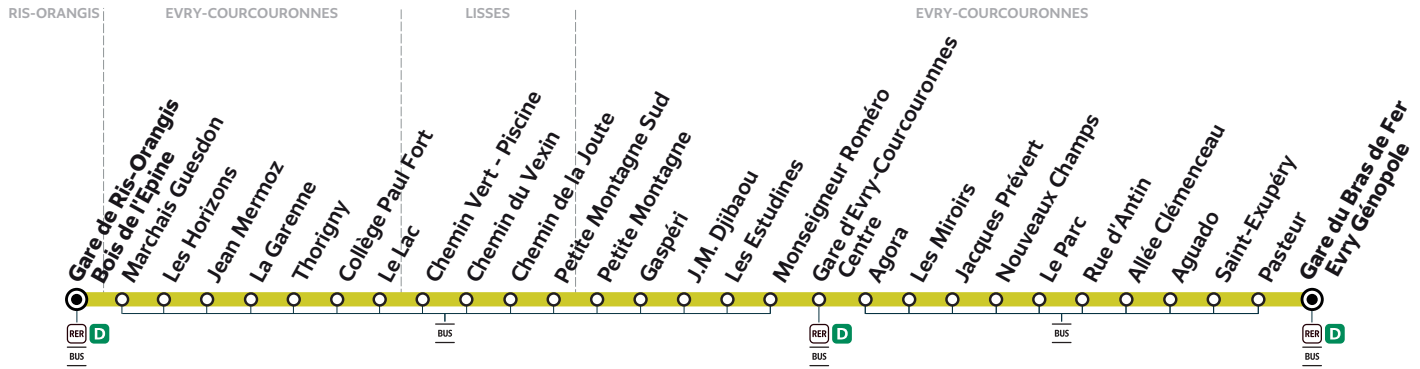

Samedi

RIS-ORANGIS	Gare de Ris-Orangis Bois de l'Épine	15:53	16:21	16:49	17:17	17:41	18:12	18:39	19:02	19:26	19:56
EVRY-COURCOURONNES	Thorigny	16:02	16:30	16:58	17:26	17:50	18:21	18:48	19:11	19:35	20:05
	Petite Montagne	16:08	16:36	17:04	17:32	17:56	18:27	18:54	19:17	19:41	20:11
	Gare d'Evry-Courcouronnes Centre	16:16	16:44	17:12	17:40	18:04	18:35	19:02	19:24	19:48	20:18
	Gare du Bras de Fer Evry Génopole	16:33	17:01	17:29	17:57	18:21	18:52	19:17	19:39	20:03	20:33

Samedi

RIS-ORANGIS	Gare de Ris-Orangis Bois de l'Épine	20:24	20:43	21:04	21:31	21:59
EVRY-COURCOURONNES	Thorigny	20:32	20:50	21:10	21:37	22:05
	Petite Montagne	20:38	20:56	21:16	21:43	22:11
	Gare d'Evry-Courcouronnes Centre	20:45	21:03	21:23	21:50	22:18
	Gare du Bras de Fer Evry Génopole	21:00	21:18	21:38	22:05	22:33

i Bon à savoir

Nos conducteurs s'efforcent en permanence de respecter ces horaires. Les conditions de circulation peuvent toutefois causer occasionnellement des retards.

404

Gare de RIS-ORANGIS Bois de l'Épine → Gare du Bras de Fer EVRY Génopole

ZONE 5

Horaires valables à compter du 13 novembre 2023

Nouveaux horaires. Période de travaux.

Dimanche et jours fériés

RIS-ORANGIS	Gare de Ris-Orangis Bois de l'Épine	6:53	7:34	8:23	9:03	9:52	10:35	11:23	12:06	12:53	13:42
EVRY-COURCOURONNES	Thorigny	6:59	7:40	8:29	9:10	9:59	10:42	11:30	12:13	13:00	13:49
	Petite Montagne	7:03	7:44	8:33	9:14	10:03	10:46	11:34	12:17	13:04	13:53
	Gare d'Evry-Courcouronnes Centre	7:10	7:51	8:40	9:22	10:11	10:54	11:42	12:25	13:12	14:01
	Gare du Bras de Fer Evry Génopole	7:25	8:06	8:55	9:37	10:26	11:09	11:57	12:40	13:27	14:16