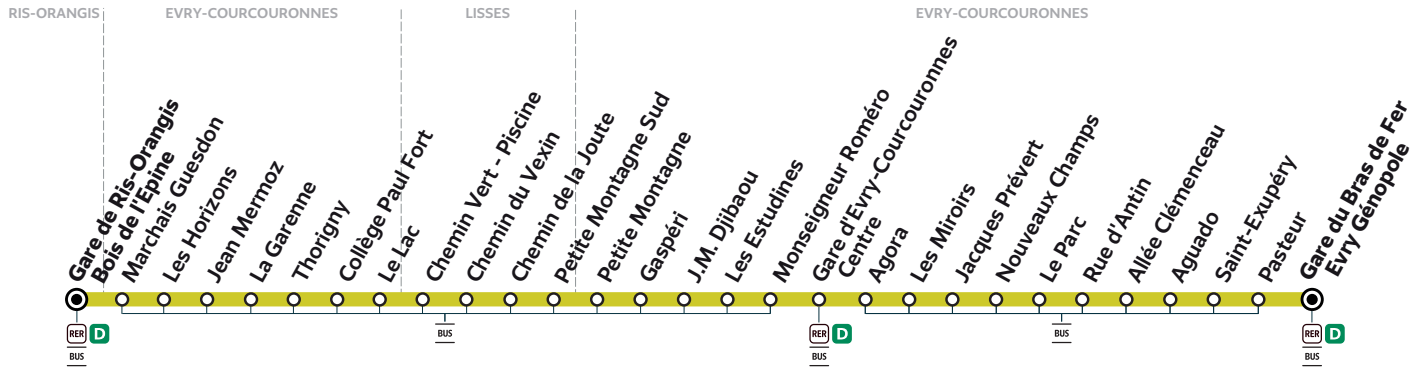

Du lundi au vendredi

		16:18	16:34	16:50	17:05	17:20	17:36	17:51	18:07	18:19	18:33	18:49
EVRY-COURCOURONNES	Gare du Bras de Fer Evry Génopole											
	Gare d'Evry-Courcouronnes Centre	16:37	16:53	17:09	17:24	17:39	17:55	18:10	18:26	18:38	18:52	19:07
	Petite Montagne	16:48	17:04	17:20	17:35	17:50	18:06	18:21	18:37	18:49	19:02	19:15
	Thorigny	16:57	17:13	17:29	17:44	17:59	18:15	18:30	18:46	18:58	19:11	19:24
RIS-ORANGIS	Gare de Ris-Orangis Bois de l'Épine	17:07	17:23	17:39	17:54	18:09	18:25	18:40	18:56	19:08	19:21	19:34

Du lundi au vendredi

		19:05	19:20	19:35	19:50	20:05	20:35	21:05	21:51
EVRY-COURCOURONNES	Gare du Bras de Fer Evry Génopole								
	Gare d'Evry-Courcouronnes Centre	19:21	19:36	19:51	20:06	20:21	20:51	21:21	22:07
	Petite Montagne	19:29	19:44	19:59	20:14	20:29	20:59	21:29	22:15
	Thorigny	19:36	19:49	20:04	20:19	20:34	21:04	21:34	22:20
RIS-ORANGIS	Gare de Ris-Orangis Bois de l'Épine	19:46	19:59	20:13	20:28	20:43	21:13	21:43	22:29

Bon à savoir

Nos conducteurs s'efforcent en permanence de respecter ces horaires. Les conditions de circulation peuvent toutefois causer occasionnellement des retards.

404

Gare du Bras de Fer EVRY Génopole → Gare de RIS-ORANGIS Bois de l'Épine

ZONE 5

Horaires valables à compter du 13 novembre 2023

Nouveaux horaires. Période de travaux.

Samedi

EVRY-COURCOURONNES	Gare du Bras de Fer Evry Génopole	6:36	7:06	7:36	8:06	8:36	9:06	9:34	10:00	10:27	10:51
	Gare d'Evry-Courcouronnes Centre	6:51	7:21	7:51	8:21	8:51	9:21	9:49	10:15	10:42	11:07
	Petite Montagne	6:59	7:29	7:59	8:29	8:59	9:29	9:57	10:23	10:50	11:15
	Thorigny	7:04	7:35	8:05	8:35	9:05	9:35	10:03	10:29	10:56	11:21
RIS-ORANGIS	Gare de Ris-Orangis Bois de l'Épine	7:10	7:41	8:11	8:41	9:11	9:41	10:09	10:35	11:02	11:27