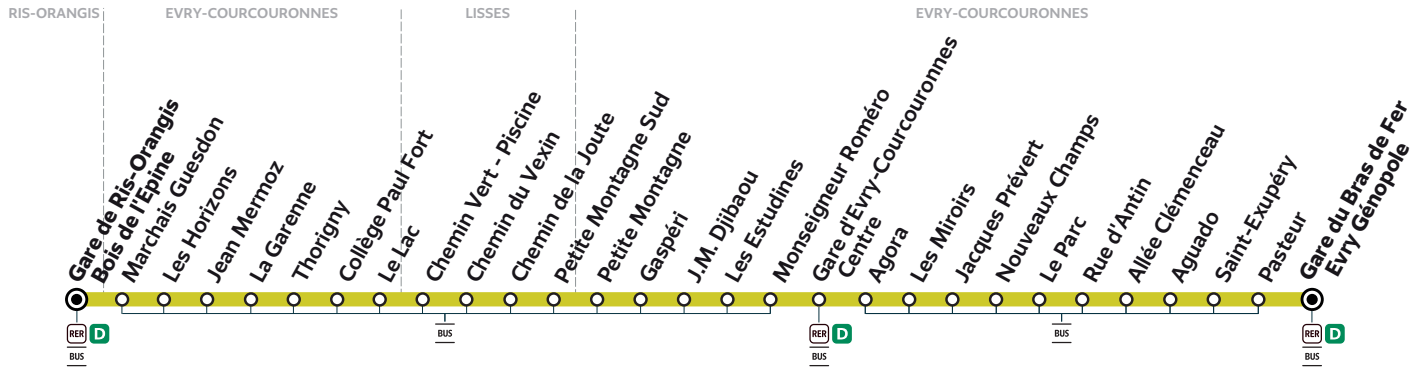

ZONE 5

Horaires valables à compter du 13 novembre 2023

Nouveaux horaires. Période de travaux.

Dimanche et jours fériés

RIS-ORANGIS	Gare de Ris-Orangis Bois de l'Épine	6:53	7:34	8:23	9:03	9:52	10:35	11:23	12:06	12:53	13:42
EVRY-COURCOURONNES	Thorigny	6:59	7:40	8:29	9:10	9:59	10:42	11:30	12:13	13:00	13:49
	Petite Montagne	7:03	7:44	8:33	9:14	10:03	10:46	11:34	12:17	13:04	13:53
	Gare d'Evry-Courcouronnes Centre	7:10	7:51	8:40	9:22	10:11	10:54	11:42	12:25	13:12	14:01
	Gare du Bras de Fer Evry Génopole	7:25	8:06	8:55	9:37	10:26	11:09	11:57	12:40	13:27	14:16

Dimanche et jours fériés

RIS-ORANGIS	Gare de Ris-Orangis Bois de l'Épine	14:28	15:14	15:59	16:44	17:29	18:14	18:59	19:44	20:29
EVRY-COURCOURONNES	Thorigny	14:35	15:20	16:05	16:50	17:35	18:20	19:05	19:50	20:35
	Petite Montagne	14:39	15:24	16:09	16:54	17:39	18:24	19:09	19:54	20:39
	Gare d'Evry-Courcouronnes Centre	14:46	15:31	16:16	17:01	17:46	18:31	19:16	20:01	20:46
	Gare du Bras de Fer Evry Génopole	15:01	15:46	16:31	17:16	18:01	18:46	19:31	20:16	21:01

Bon à savoir

Nos conducteurs s'efforcent en permanence de respecter ces horaires. Les conditions de circulation peuvent toutefois causer occasionnellement des retards.

404

Gare du Bras de Fer EVRY Génopole → Gare de RIS-ORANGIS Bois de l'Épine

ZONE 5

Horaires valables à compter du 13 novembre 2023

Nouveaux horaires. Période de travaux.

Du lundi au vendredi

EVRY-COURCOURONNES	Gare du Bras de Fer Evry Génopole	5:26	5:56	6:12	6:28	6:42	7:00	7:17	7:28	7:36	7:52	8:09
	Gare d'Evry-Courcouronnes Centre	5:42	6:12	6:28	6:44	6:58	7:17	7:34	7:45	7:53	8:09	8:26
	Petite Montagne	5:50	6:20	6:36	6:52	7:07	7:26	7:43		8:02	8:18	8:35
	Thorigny	5:55	6:25	6:41	6:59	7:14	7:34	7:51		8:10	8:26	8:43
RIS-ORANGIS	Gare de Ris-Orangis Bois de l'Épine	6:03	6:33	6:50	7:08	7:23	7:44	8:01		8:21	8:37	8:54