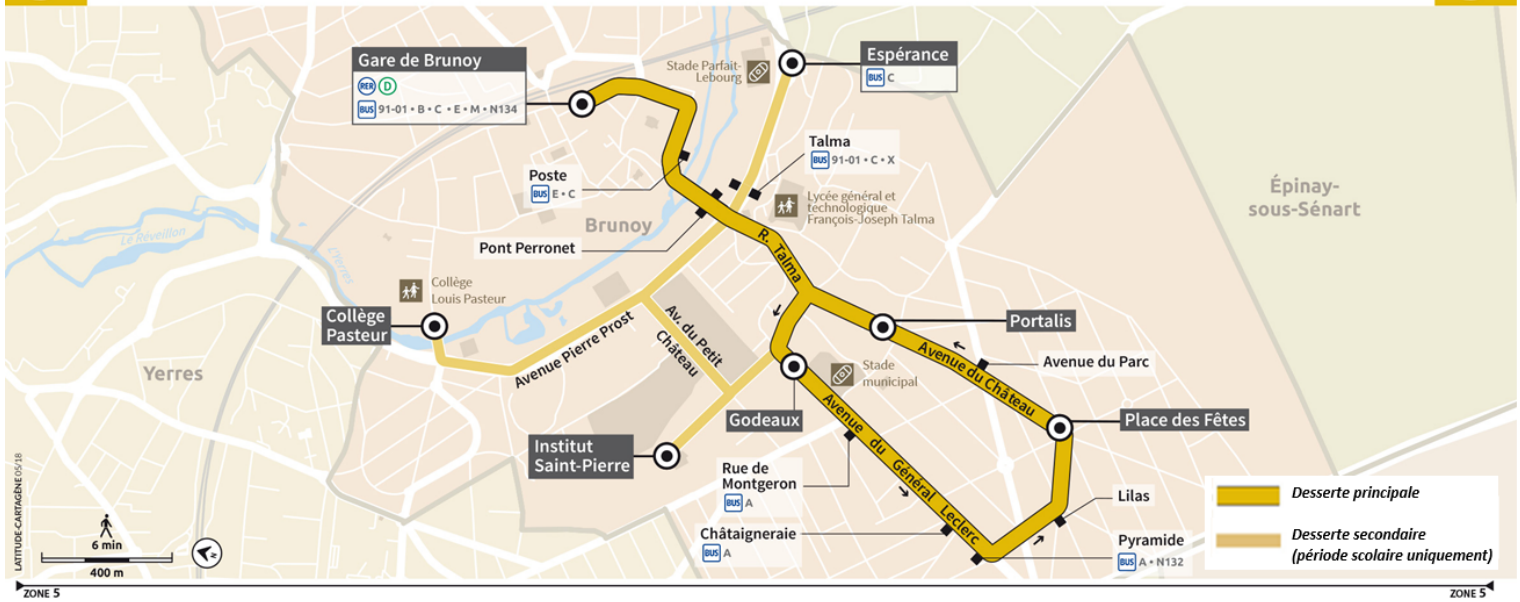

| | | Samedi | | | |
|----------|-----------------------|--------|-------|-------|-------|
| BRUNOY | Gare de Brunoy | 19:23 | 19:40 | 20:08 | 20:38 |
| | Pont Perronet | 19:25 | 19:40 | 20:10 | 20:40 |
| | Institut Saint Pierre | | | | |
| | Godeaux | 19:28 | 19:43 | 20:13 | 20:43 |
| | Pyramide | 19:31 | 19:46 | 20:16 | 20:46 |
| | Place des Fêtes | 19:32 | 19:47 | 20:17 | 20:47 |
| | Portalis | 19:34 | 19:51 | 20:19 | 20:49 |
| | Pont Perronet | 19:36 | | 20:20 | 20:50 |
| | Gare de Brunoy | 19:38 | | 20:22 | 20:52 |
| | Collège Pasteur | | | | |
| | Talma | | | | |
| | Espérance | | | | |
| | Talma | | | | |
| | Collège Pasteur | | | | |
| | Godeaux | | | | |
| | Pyramide | | | | |
| | Place des Fêtes | | | | |
| Portalis | | | | | |

Bon à savoir

La desserte secondaire ne fonctionne qu'en période scolaire.

D

Direction : Gare de BRUNOY

D

Gare de Brunoy ◀ Gare de Brunoy par Pyramide

D

Horaires valables à compter du 24 juillet 2023