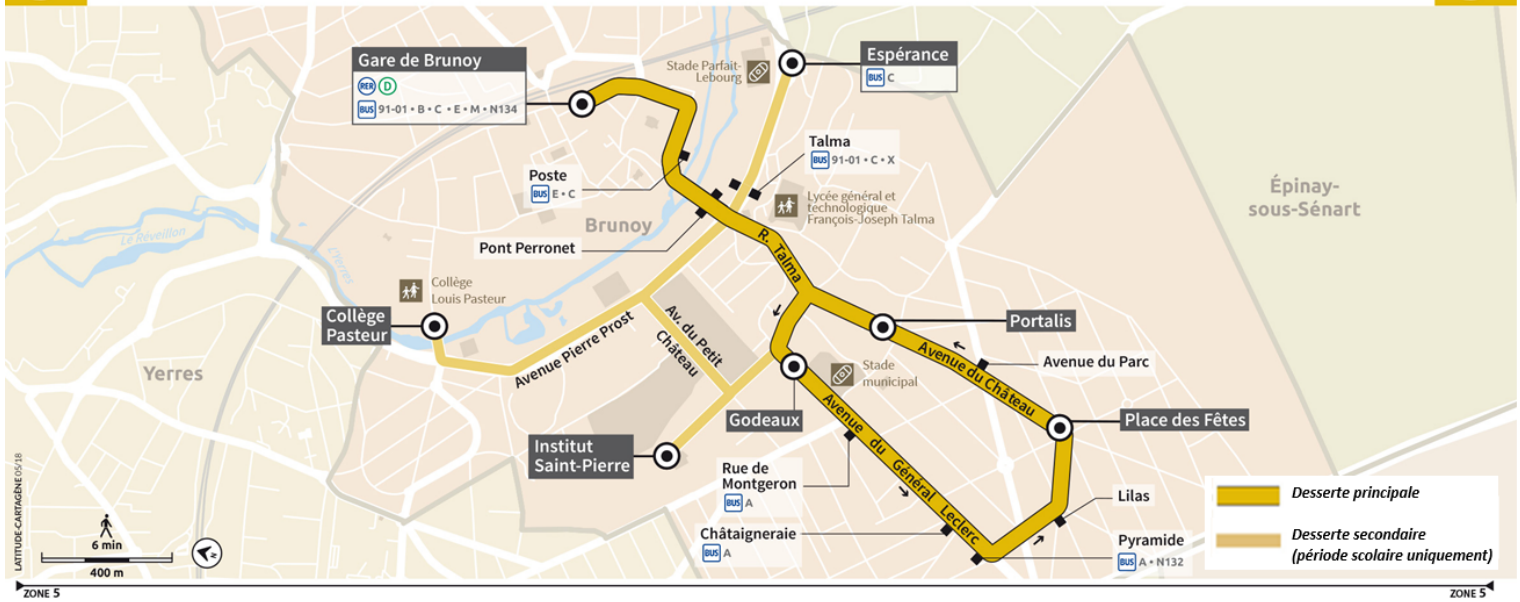

Bon à savoir

La desserte secondaire ne fonctionne qu'en période scolaire.

D

Direction : Gare de BRUNOY

D

Gare de Brunoy ◀ Gare de Brunoy par Pyramide

D

Horaires valables à compter du 24 juillet 2023