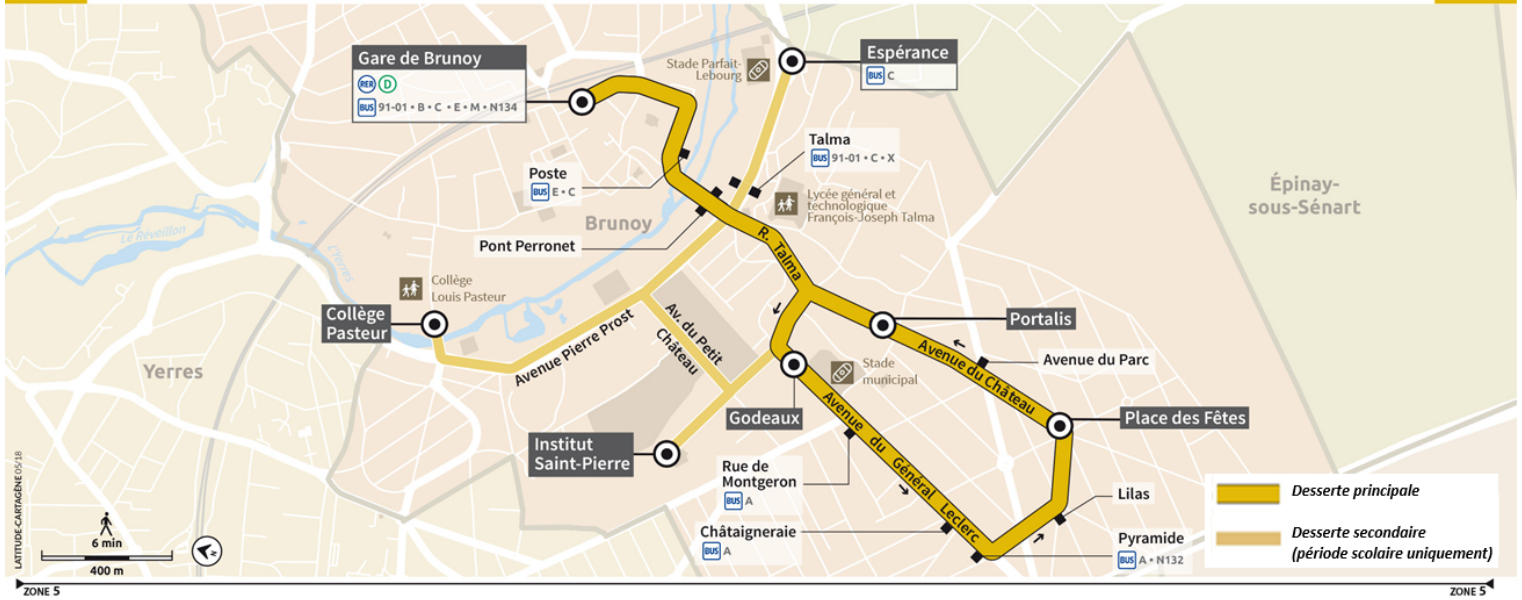

Bon à savoir

La desserte secondaire ne fonctionne qu'en période scolaire.

D

Direction : Gare de BRUNOY

D

Gare de Brunoy ◀ Gare de Brunoy par Pyramide

D

Horaires valables à compter du 24 juillet 2023

| | | Samedi | | | |
|----------|-----------------------|--------|-------|-------|-------|
| BRUNOY | Gare de Brunoy | 19:23 | 19:40 | 20:08 | 20:38 |
| | Pont Perronet | 19:25 | 19:40 | 20:10 | 20:40 |
| | Institut Saint Pierre | | | | |
| | Godeaux | 19:28 | 19:43 | 20:13 | 20:43 |
| | Pyramide | 19:31 | 19:46 | 20:16 | 20:46 |
| | Place des Fêtes | 19:32 | 19:47 | 20:17 | 20:47 |
| | Portalis | 19:34 | 19:51 | 20:19 | 20:49 |
| | Pont Perronet | 19:36 | | 20:20 | 20:50 |
| | Gare de Brunoy | 19:38 | | 20:22 | 20:52 |
| | Collège Pasteur | | | | |
| | Talma | | | | |
| | Espérance | | | | |
| | Talma | | | | |
| | Collège Pasteur | | | | |
| | Godeaux | | | | |
| | Pyramide | | | | |
| | Place des Fêtes | | | | |
| Portalis | | | | | |