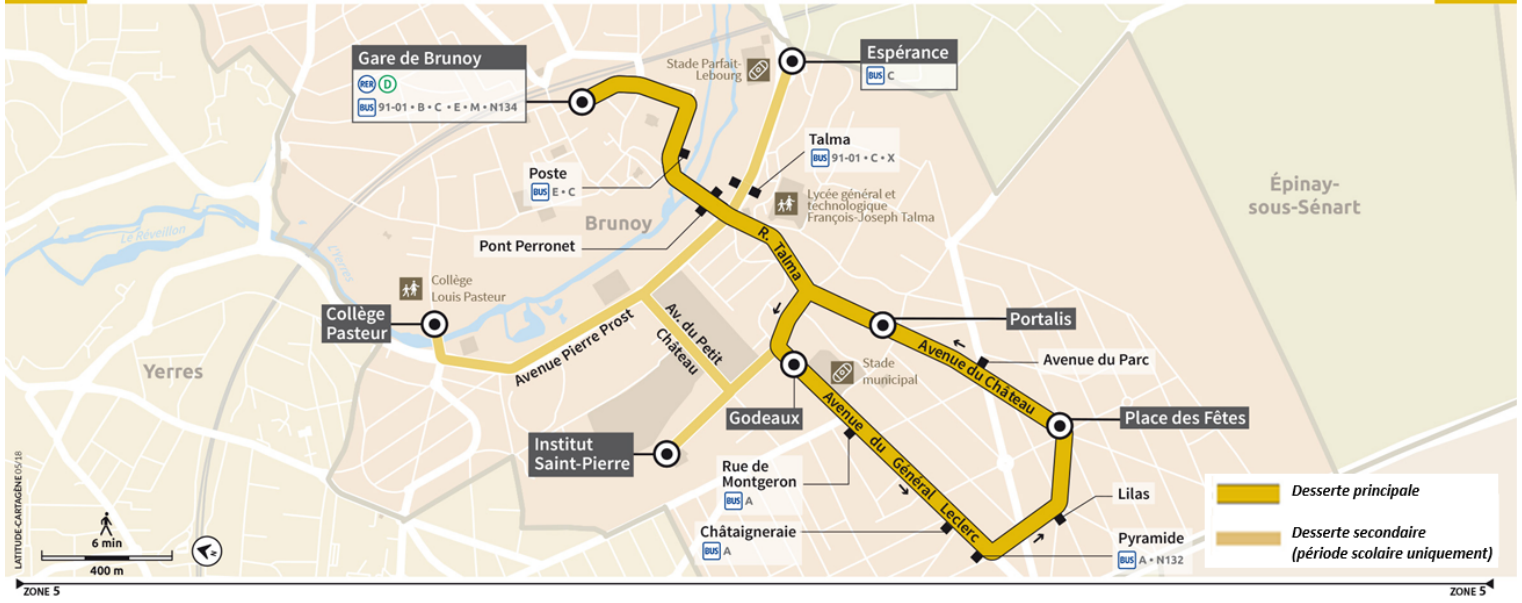

Bon à savoir

La desserte secondaire ne fonctionne qu'en période scolaire.

D

Direction : Gare de BRUNOY

D

Gare de Brunoy ◀ Gare de Brunoy par Pyramide

D

Horaires valables à compter du 24 juillet 2023

| | | Du lundi au vendredi | | | |
|--------|-----------------------|----------------------|-------|-------|-------|
| BRUNOY | Gare de Brunoy | 19:52 | 20:08 | 20:38 | 21:08 |
| | Pont Perronet | 19:54 | 20:10 | 20:40 | 21:10 |
| | Institut Saint Pierre | | | | |
| | Godeaux | 19:57 | 20:13 | 20:43 | 21:13 |
| | Pyramide | 20:00 | 20:16 | 20:46 | 21:16 |
| | Place des Fêtes | 20:01 | 20:17 | 20:47 | 21:17 |
| | Portalis | 20:03 | 20:19 | 20:49 | 21:19 |
| | Pont Perronet | 20:04 | 20:20 | 20:50 | 21:20 |
| | Gare de Brunoy | 20:06 | 20:22 | 20:52 | 21:22 |
| | Collège Pasteur | | | | |
| | Talma | | | | |
| | Espérance | | | | |
| | Talma | | | | |
| | Collège Pasteur | | | | |
| | Godeaux | | | | |
| | Pyramide | | | | |
| | Place des Fêtes | | | | |
| | Portalis | | | | |