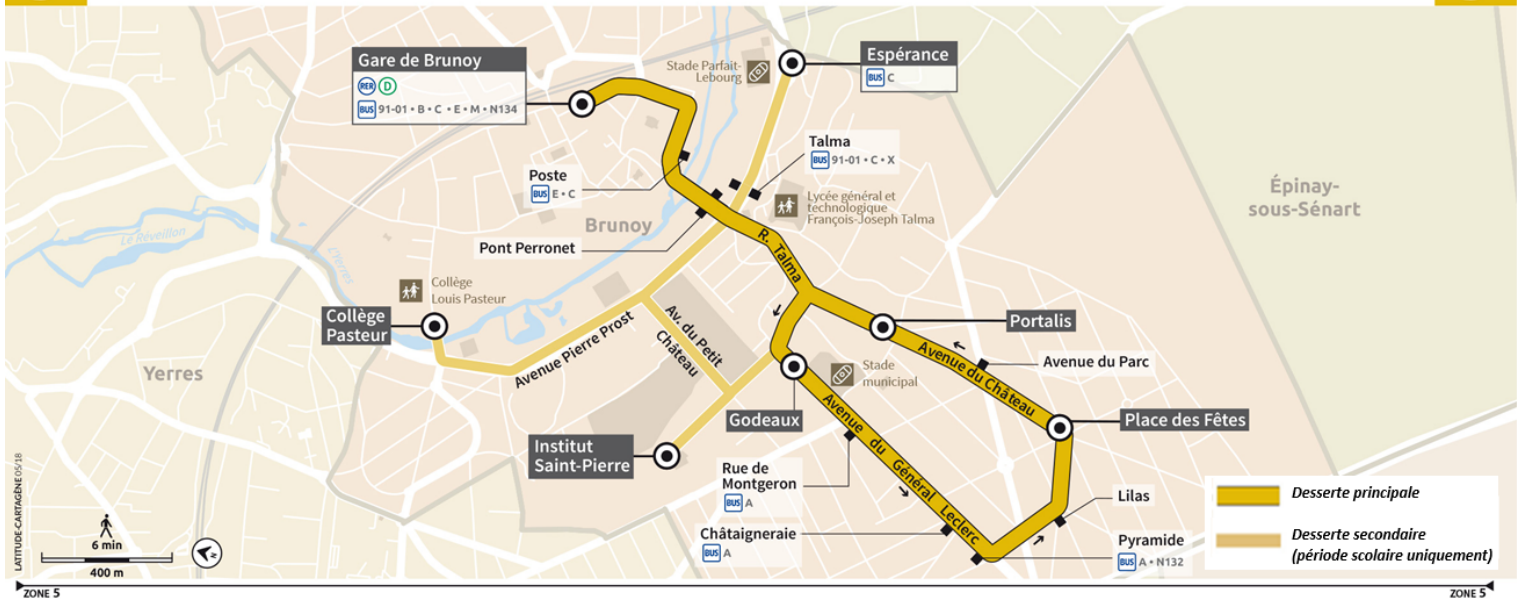

Bon à savoir

La desserte secondaire ne fonctionne qu'en période scolaire.

D

Direction : Gare de BRUNOY

D

Gare de Brunoy ◀ Gare de Brunoy par Pyramide

D

Horaires valables à compter du 24 juillet 2023