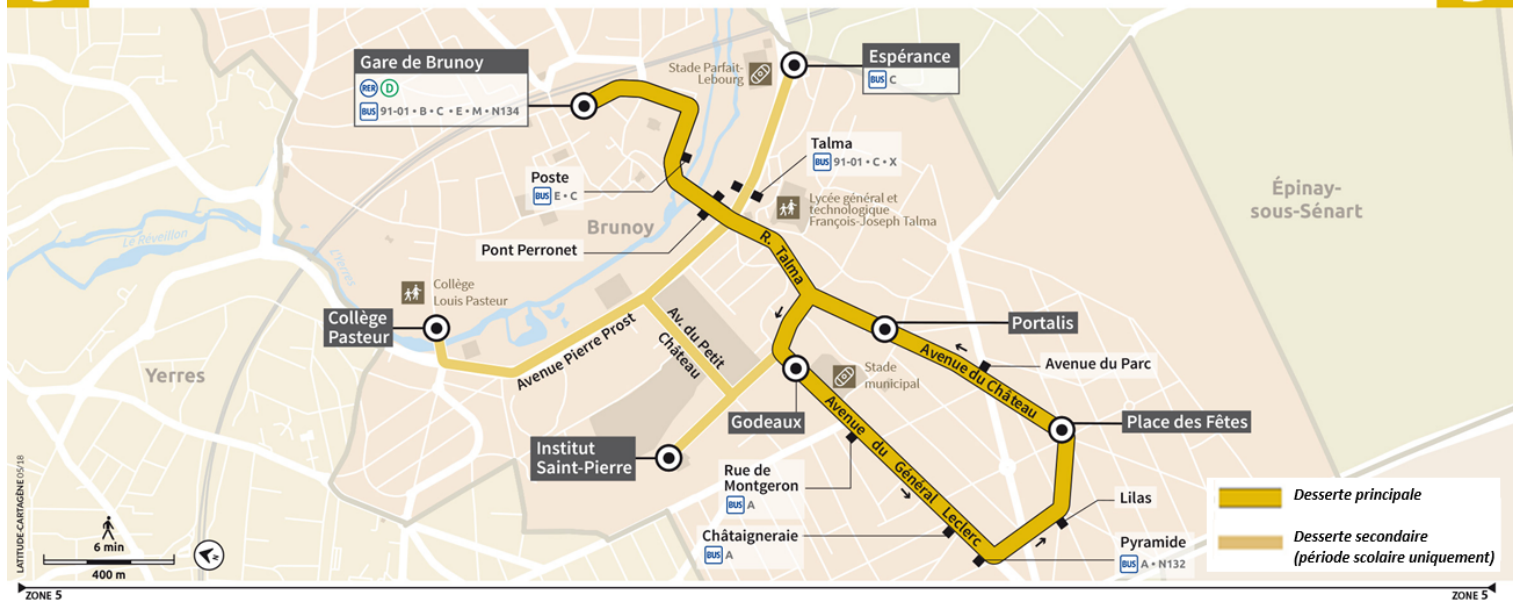

| | | Du lundi au vendredi | | | |
|--------|-----------------------|----------------------|-------|-------|-------|
| BRUNOY | Gare de Brunoy | 19:52 | 20:08 | 20:38 | 21:08 |
| | Pont Perronet | 19:54 | 20:10 | 20:40 | 21:10 |
| | Institut Saint Pierre | | | | |
| | Godeaux | 19:57 | 20:13 | 20:43 | 21:13 |
| | Pyramide | 20:00 | 20:16 | 20:46 | 21:16 |
| | Place des Fêtes | 20:01 | 20:17 | 20:47 | 21:17 |
| | Portalis | 20:03 | 20:19 | 20:49 | 21:19 |
| | Pont Perronet | 20:04 | 20:20 | 20:50 | 21:20 |
| | Gare de Brunoy | 20:06 | 20:22 | 20:52 | 21:22 |
| | Collège Pasteur | | | | |
| | Talma | | | | |
| | Espérance | | | | |
| | Talma | | | | |
| | Collège Pasteur | | | | |
| | Godeaux | | | | |
| | Pyramide | | | | |
| | Place des Fêtes | | | | |
| | Portalis | | | | |

Bon à savoir

La desserte secondaire ne fonctionne qu'en période scolaire.

D

Direction : Gare de BRUNOY

D

Gare de Brunoy ◀ Gare de Brunoy par Pyramide

D

Horaires valables à compter du 24 juillet 2023