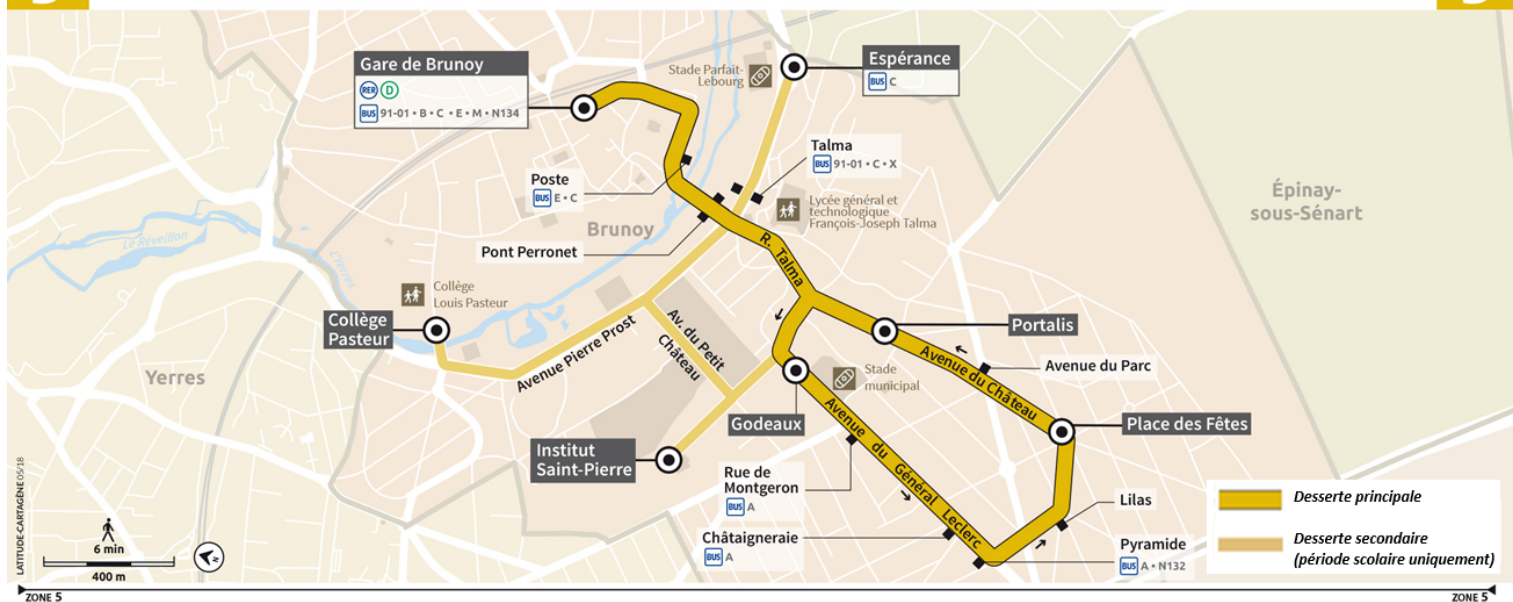

Bon à savoir

La desserte secondaire ne fonctionne qu'en période scolaire.

D

Direction : Gare de BRUNOY

D

Gare de Brunoy ◀ Gare de Brunoy par Pyramide

D

Horaires valables à compter du 24 juillet 2023

| | | Samedi | | | | | | | | | | | | |
|----------|-----------------------|--------|-------|-------|-------|-------|-------|-------|-------|-------|-------|-------|-------|-------|
| BRUNOY | Gare de Brunoy | 12:38 | 13:08 | 13:38 | 14:08 | 14:38 | 15:08 | 15:38 | 16:08 | 16:38 | 17:23 | 17:53 | 18:23 | 18:53 |
| | Pont Perronet | 12:40 | 13:10 | 13:40 | 14:10 | 14:40 | 15:10 | 15:40 | 16:10 | 16:40 | 17:25 | 17:55 | 18:25 | 18:55 |
| | Institut Saint Pierre | | | | | | | | | | | | | |
| | Godeaux | 12:43 | 13:13 | 13:43 | 14:13 | 14:43 | 15:13 | 15:43 | 16:13 | 16:43 | 17:28 | 17:58 | 18:28 | 18:58 |
| | Pyramide | 12:46 | 13:16 | 13:46 | 14:16 | 14:46 | 15:16 | 15:46 | 16:16 | 16:46 | 17:31 | 18:01 | 18:31 | 19:01 |
| | Place des Fêtes | 12:47 | 13:17 | 13:47 | 14:17 | 14:47 | 15:17 | 15:47 | 16:17 | 16:47 | 17:32 | 18:02 | 18:32 | 19:02 |
| | Portalis | 12:49 | 13:19 | 13:49 | 14:19 | 14:49 | 15:19 | 15:49 | 16:19 | 16:49 | 17:34 | 18:04 | 18:34 | 19:04 |
| | Pont Perronet | 12:51 | 13:21 | 13:51 | 14:21 | 14:51 | 15:21 | 15:51 | 16:21 | 16:51 | 17:36 | 18:06 | 18:36 | 19:06 |
| | Gare de Brunoy | 12:53 | 13:23 | 13:53 | 14:23 | 14:53 | 15:23 | 15:53 | 16:23 | 16:53 | 17:38 | 18:08 | 18:38 | 19:08 |
| | Collège Pasteur | | | | | | | | | | | | | |
| | Talma | | | | | | | | | | | | | |
| | Espérance | | | | | | | | | | | | | |
| | Talma | | | | | | | | | | | | | |
| | Collège Pasteur | | | | | | | | | | | | | |
| | Godeaux | | | | | | | | | | | | | |
| | Pyramide | | | | | | | | | | | | | |
| | Place des Fêtes | | | | | | | | | | | | | |
| Portalis | | | | | | | | | | | | | | |