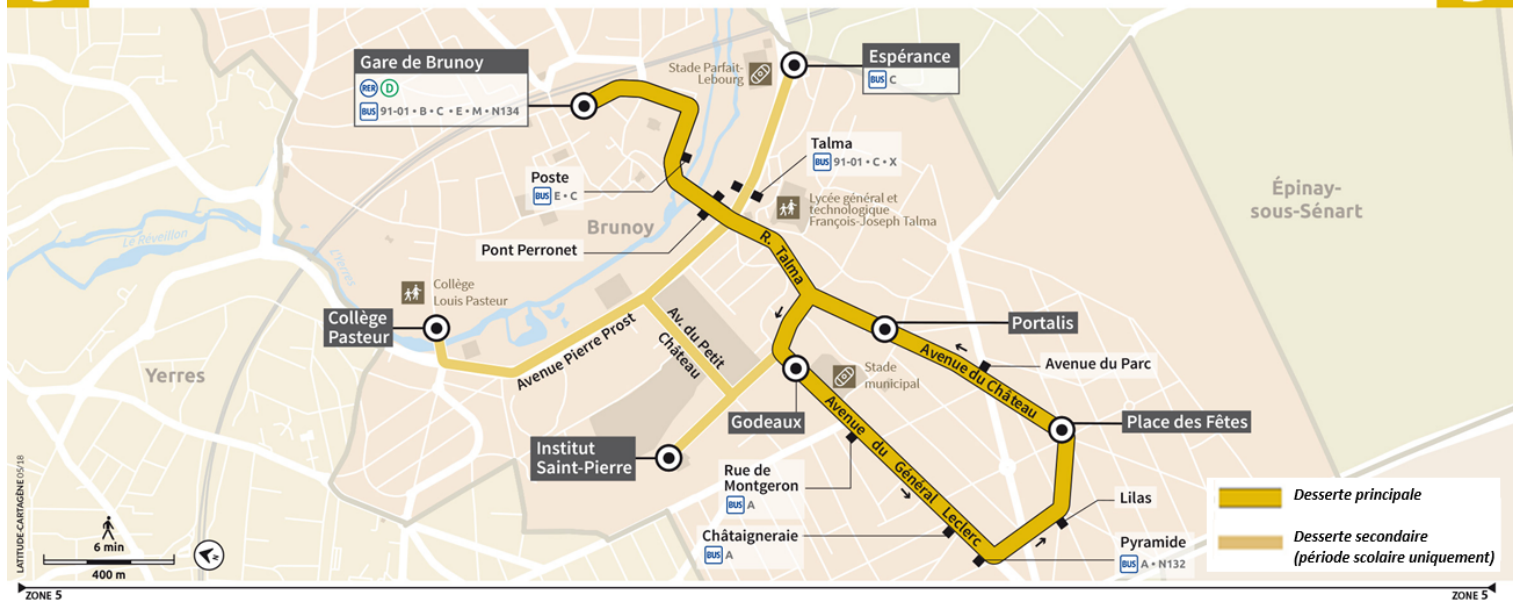

Bon à savoir

La desserte secondaire ne fonctionne qu'en période scolaire.

D

Direction : Gare de BRUNOY

D

Gare de Brunoy ◀ Gare de Brunoy par Pyramide

D

Horaires valables à compter du 24 juillet 2023

| | | Dimanche | | | | | | | | |
|--------|-----------------------|----------|-------|-------|-------|-------|-------|-------|-------|-------|
| BRUNOY | Gare de Brunoy | 15:37 | 16:07 | 16:37 | 17:22 | 17:52 | 18:22 | 18:52 | 19:22 | 19:52 |
| | Pont Perronet | 15:39 | 16:09 | 16:39 | 17:24 | 17:54 | 18:24 | 18:54 | 19:24 | 19:54 |
| | Institut Saint Pierre | | | | | | | | | |
| | Godeaux | 15:41 | 16:11 | 16:41 | 17:26 | 17:56 | 18:26 | 18:56 | 19:26 | 19:56 |
| | Pyramide | 15:44 | 16:14 | 16:44 | 17:29 | 17:59 | 18:29 | 18:59 | 19:29 | 19:59 |
| | Place des Fêtes | 15:45 | 16:15 | 16:45 | 17:31 | 18:01 | 18:30 | 19:00 | 19:30 | 20:00 |
| | Portalis | 15:47 | 16:17 | 16:47 | 17:33 | 18:03 | 18:32 | 19:02 | 19:32 | 20:02 |
| | Pont Perronet | 15:49 | 16:19 | 16:49 | 17:35 | 18:05 | 18:34 | 19:04 | 19:34 | 20:04 |
| | Gare de Brunoy | 15:51 | 16:21 | 16:51 | 17:37 | 18:07 | 18:36 | 19:06 | 19:36 | 20:06 |
| | Collège Pasteur | | | | | | | | | |
| | Talma | | | | | | | | | |
| | Espérance | | | | | | | | | |
| | Talma | | | | | | | | | |
| | Collège Pasteur | | | | | | | | | |
| | Godeaux | | | | | | | | | |
| | Pyramide | | | | | | | | | |
| | Place des Fêtes | | | | | | | | | |
| | Portalis | | | | | | | | | |