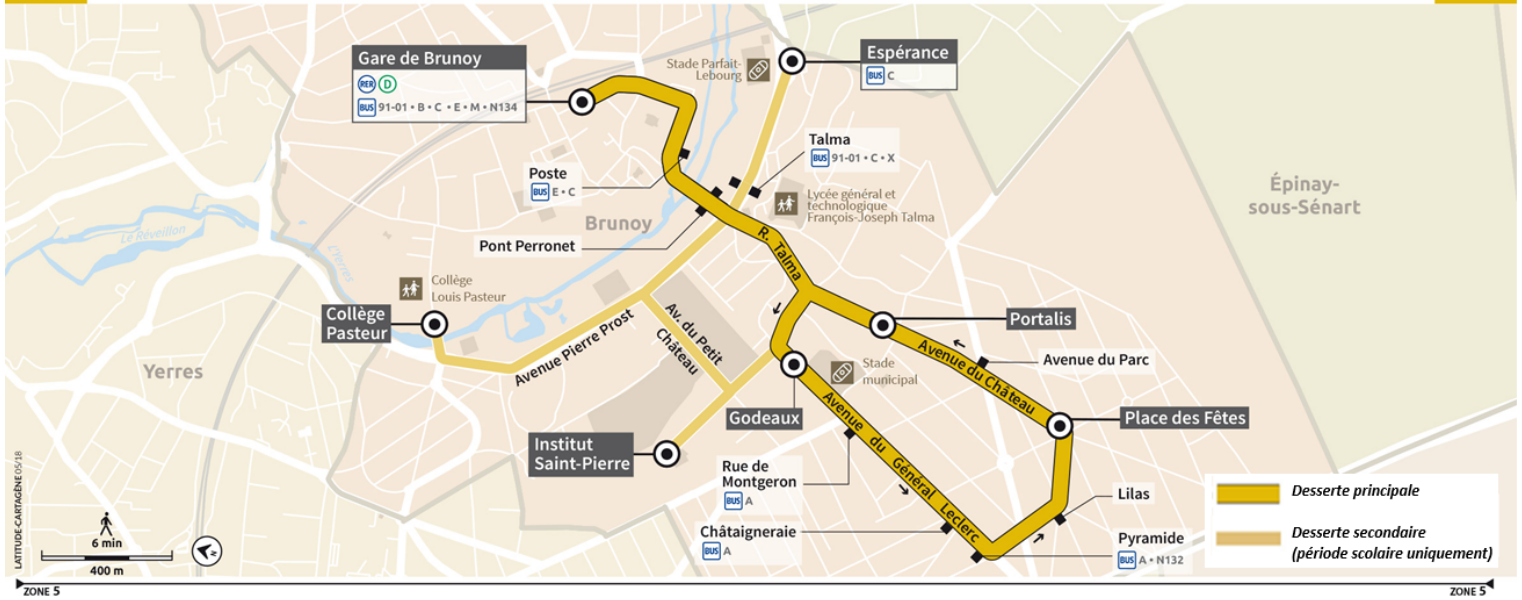

D

Direction : Gare de BRUNOY

Gare de Brunoy ◀ Gare de Brunoy par Pyramide

Horaires valables à compter du 24 juillet 2023

| | | Du lundi au vendredi | | | | | | | | | | | | |
|--------|-----------------------|----------------------|------|------|------|------|------|------|------|------|------|------|------|------|
| BRUNOY | Gare de Brunoy | | 6:03 | 6:20 | 6:37 | 6:51 | 7:06 | 7:29 | 7:42 | 7:57 | 8:03 | 8:19 | 8:51 | 9:21 |
| | Pont Perronet | | 6:05 | 6:22 | 6:39 | 6:53 | 7:08 | 7:31 | 7:44 | 7:59 | 8:05 | 8:21 | 8:53 | 9:23 |
| | Institut Saint Pierre | | | | | | | | | | | | | |
| | Godeaux | 5:52 | 6:08 | 6:25 | 6:42 | 6:56 | 7:11 | 7:34 | 7:47 | 8:02 | 8:08 | 8:24 | 8:56 | 9:26 |
| | Pyramide | 5:55 | 6:11 | 6:28 | 6:45 | 6:59 | 7:14 | 7:37 | 7:50 | 8:05 | 8:11 | 8:27 | 8:59 | 9:29 |
| | Place des Fêtes | 5:56 | 6:12 | 6:29 | 6:46 | 7:00 | 7:15 | 7:38 | 7:51 | 8:06 | 8:12 | 8:28 | 9:00 | 9:30 |
| | Portalis | 5:58 | 6:14 | 6:31 | 6:48 | 7:02 | 7:17 | 7:40 | 7:53 | 8:08 | 8:14 | 8:30 | 9:02 | 9:32 |
| | Pont Perronet | 6:00 | 6:16 | 6:33 | 6:50 | 7:04 | 7:19 | 7:42 | 7:56 | 8:11 | 8:17 | 8:33 | 9:04 | 9:34 |
| | Gare de Brunoy | 6:02 | 6:18 | 6:35 | 6:52 | 7:06 | 7:21 | 7:44 | 7:59 | 8:14 | 8:20 | 8:36 | 9:06 | 9:36 |
| | Collège Pasteur | | | | | | | | | | | | | |
| | Talma | | | | | | | | | | | | | |
| | Espérance | | | | | | | | | | | | | |
| | Talma | | | | | | | | | | | | | |
| | Collège Pasteur | | | | | | | | | | | | | |
| | Godeaux | | | | | | | | | | | | | |
| | Pyramide | | | | | | | | | | | | | |
| | Place des Fêtes | | | | | | | | | | | | | |
| | Portalis | | | | | | | | | | | | | |

Bon à savoir

La desserte secondaire ne fonctionne qu'en période scolaire.

D

Direction : Gare de BRUNOY

D

Gare de Brunoy ◀ Gare de Brunoy par Pyramide

D

Horaires valables à compter du 24 juillet 2023