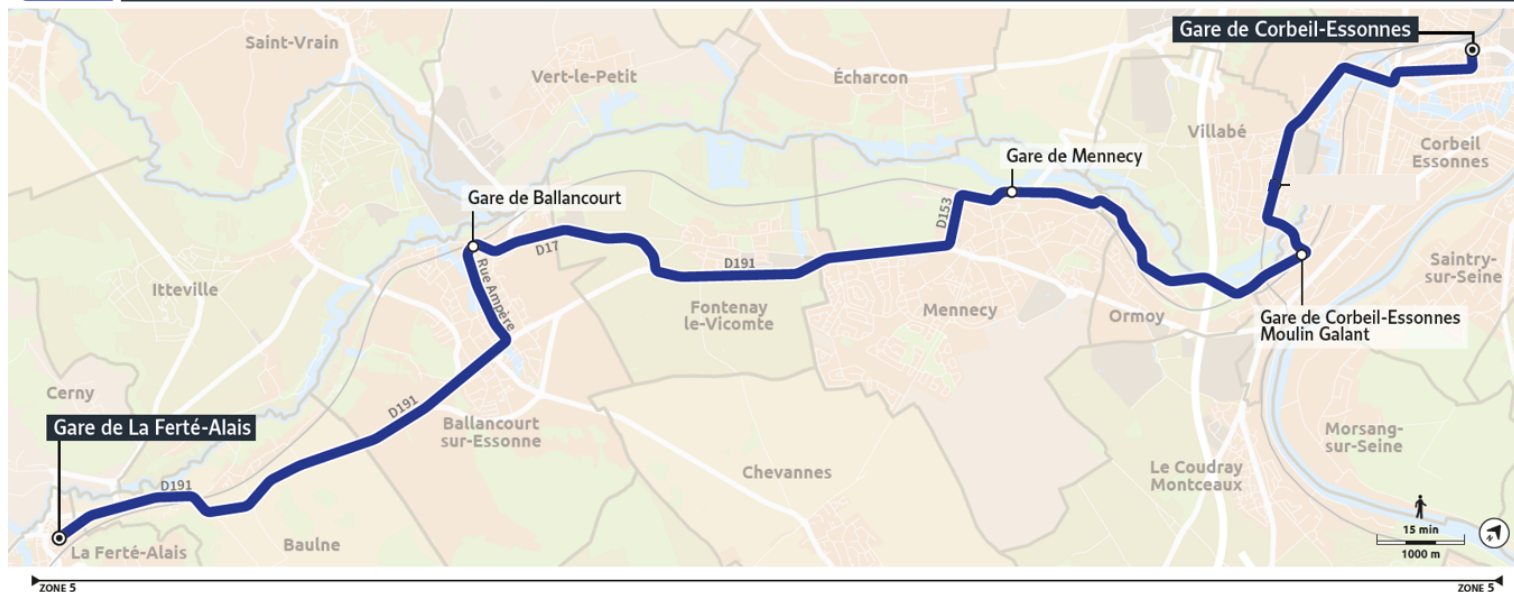

501

Direction :
LA FERTE ALLAIS - Gare de La Ferté Alais

501 Gare de Corbeil-Essonnes → Gare de La Ferté-Alais

Horaires valables du 8 janvier 2024 au 19 juillet 2024

		Dimanche		
CORBEIL-ESSONNES	Gare H. Barbusse	22:40	23:20	0:40
	Gare Moulin Galant	22:50	23:30	0:50
MENNECEY	Mennecey	22:59	23:39	0:59
BALLANCOURT-SUR-ESSONNE	Gare de Ballancourt	23:10	23:50	1:10
LA-FERTE-ALLAIS	Gare de La Ferté Alais	23:21	0:01	1:21

Nos conducteurs s'efforcent en permanence de respecter ces horaires. Les conditions de circulation peuvent toutefois causer occasionnellement des retards.

TISSE
@EvryEss_IDFM
01 80 96 31 87

iledefrance-mobilites.fr
Application disponible sur :

île de France
mobilités