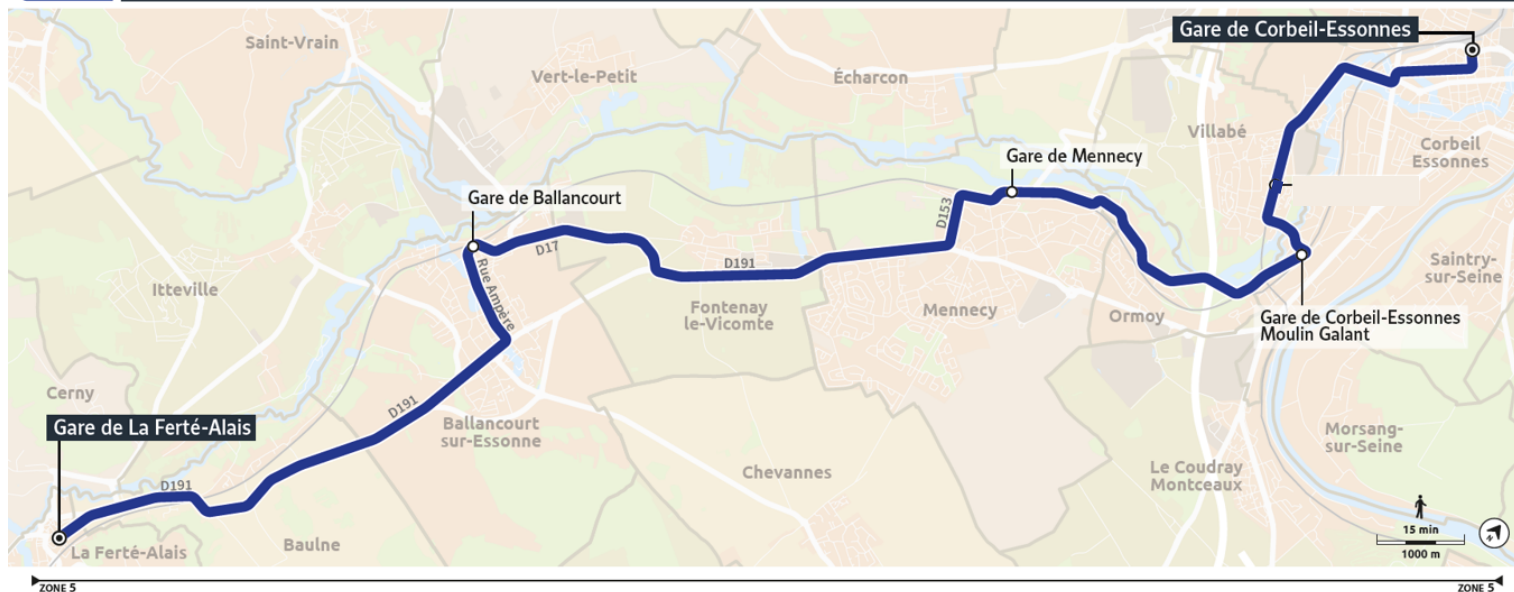

île de France
mobilités

501

Direction :
CORBEIL ESSONNES - Gare de Corbeil Essonnes Henri Barbusse

501 Gare de Corbeil-Essonnes → Gare de La Ferté-Alais

Horaires valables du 8 janvier 2024 au 19 juillet 2024

		Samedi		
LA-FERTE-ALLAIS	Gare de La Ferté Alais	21:04	22:04	23:04
BALLANCOURT-SUR-ESSONNE	Gare de Ballancourt	21:15	22:15	23:15
MENNECY	Mennecey	21:26	22:26	23:26
CORBEIL-ESSONNES	Gare Moulin Galant	21:35	22:35	23:35
	Gare H. Barbusse	21:45	22:45	23:45

		Dimanche		
LA-FERTE-ALLAIS	Gare de La Ferté Alais	21:04	22:04	23:04
BALLANCOURT-SUR-ESSONNE	Gare de Ballancourt	21:15	22:15	23:15
MENNECY	Mennechy	21:26	22:26	23:26
CORBEIL-ESSONNES	Gare Moulin Galant	21:35	22:35	23:35
	Gare H. Barbusse	21:45	22:45	23:45