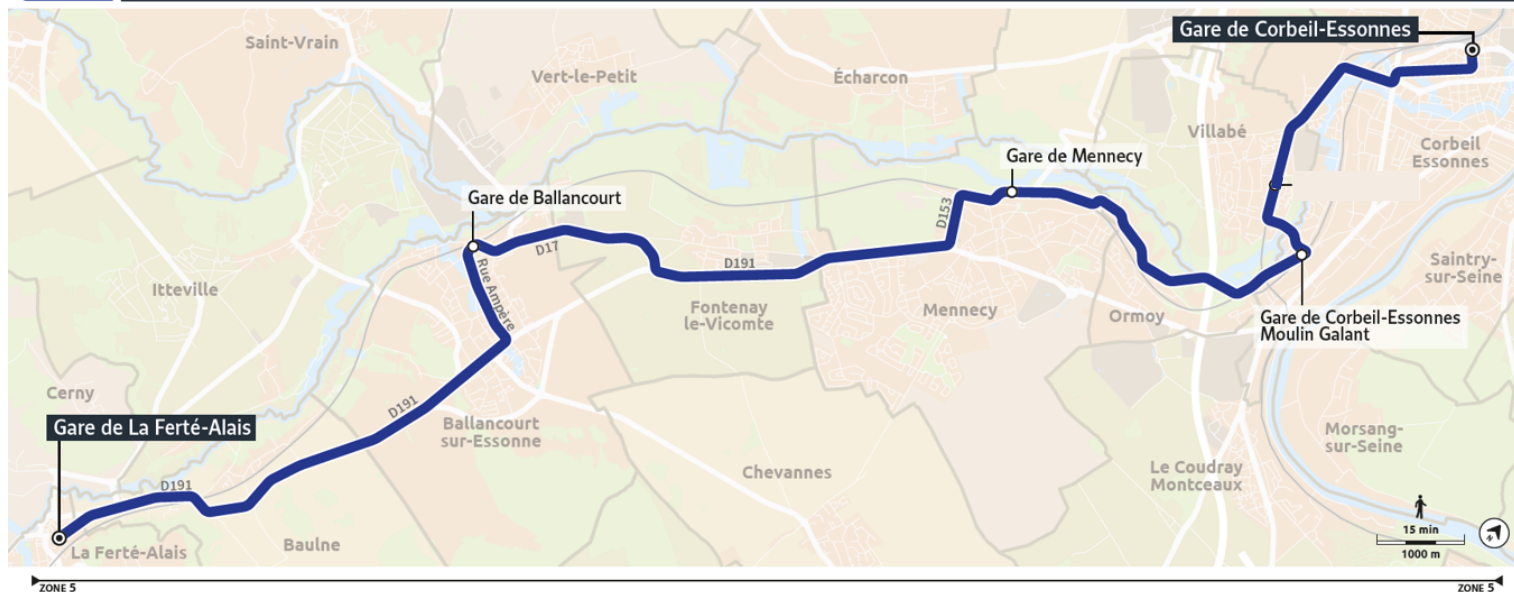

501

Direction :
LA FERTE ALLAIS - Gare de La Ferté Alais

501 Gare de Corbeil-Essonnes → Gare de La Ferté-Alais

Horaires valables du 8 janvier 2024 au 19 juillet 2024

		Du lundi au vendredi		
CORBEIL-ESSONNES	Gare H. Barbusse	22:40	23:20	0:40
	Gare Moulin Galant	22:50	23:30	0:50
MENNECEY	Mennecey	22:59	23:39	0:59
BALLANCOURT-SUR-ESSONNE	Gare de Ballancourt	23:10	23:50	1:10
LA-FERTE-ALLAIS	Gare de La Ferté Alais	23:21	0:01	1:21

Nos conducteurs s'efforcent en permanence de respecter ces horaires. Les conditions de circulation peuvent toutefois causer occasionnellement des retards.