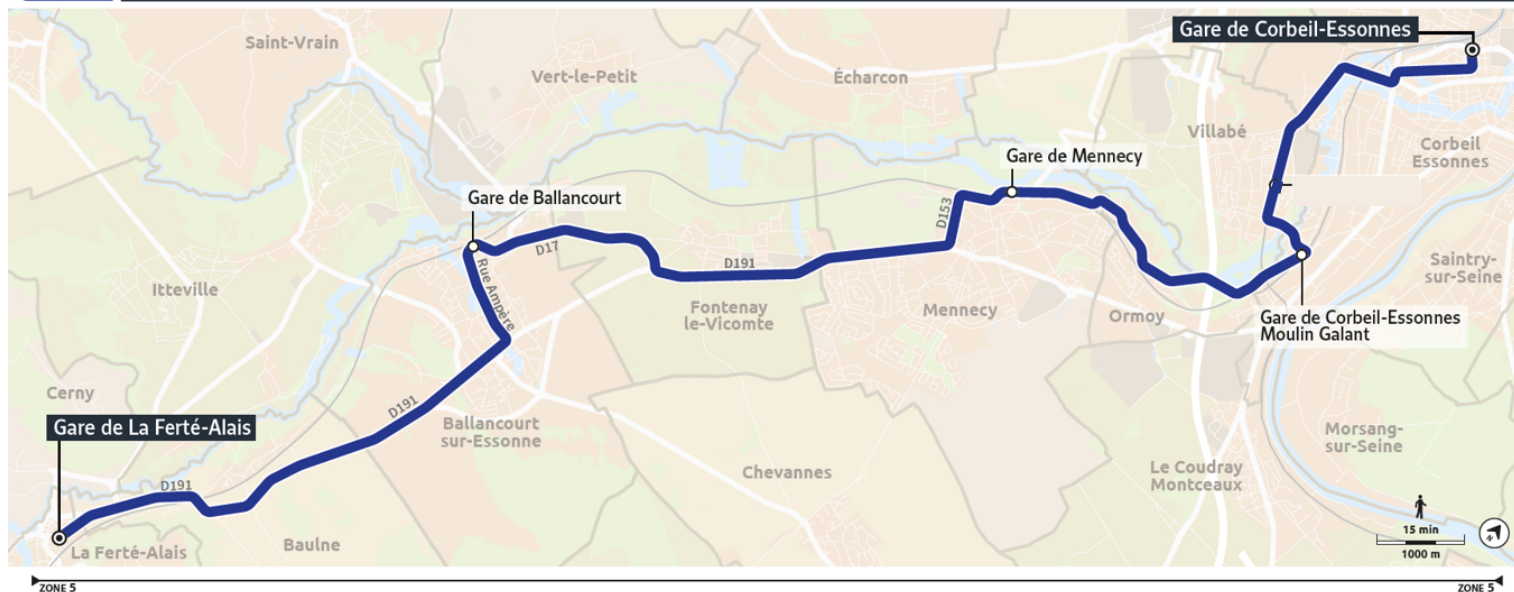

501

Direction :
LA FERTE ALLAIS - Gare de La Ferté Alais

501 Gare de Corbeil-Essonnes → Gare de La Ferté-Alais

Horaires valables du 8 janvier 2024 au 19 juillet 2024

		Du lundi au vendredi		
CORBEIL-ESSONNES	Gare H. Barbusse	22:40	23:20	0:40
	Gare Moulin Galant	22:50	23:30	0:50
MENNECEY	Mennecey	22:59	23:39	0:59
BALLANCOURT-SUR-ESSONNE	Gare de Ballancourt	23:10	23:50	1:10
LA-FERTE-ALLAIS	Gare de La Ferté Alais	23:21	0:01	1:21

Nos conducteurs s'efforcent en permanence de respecter ces horaires. Les conditions de circulation peuvent toutefois causer occasionnellement des retards.