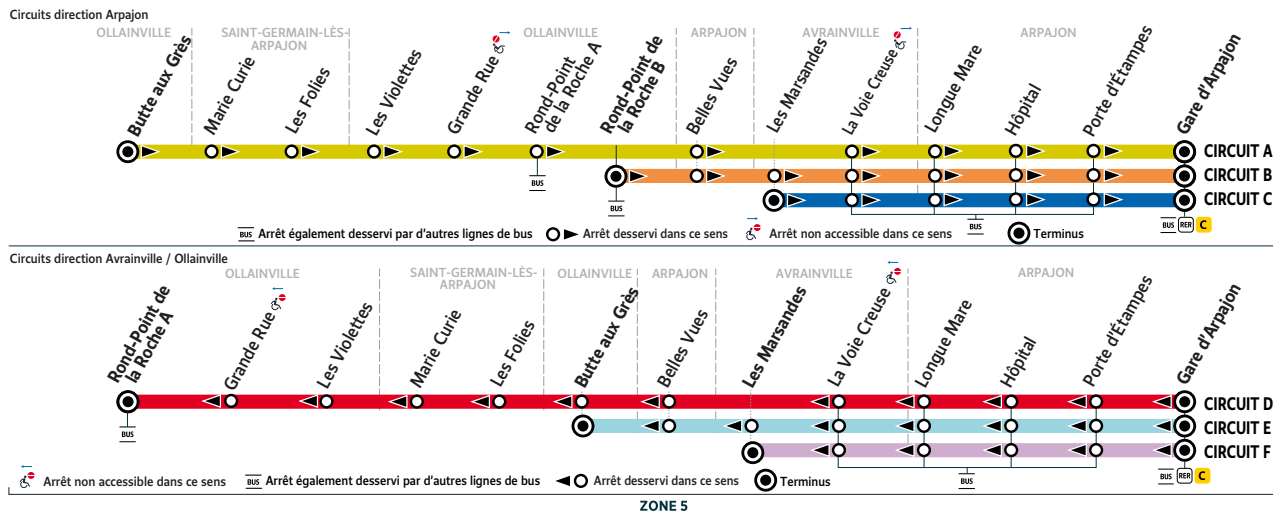

BUS DM26

Horaires valables du 10 juillet au 27 août 2023 inclus

AVRAINVILLE / OLLAINVILLE

ARPAJON

ATTENTION :

À compter du 01/08/2023, votre ligne sera exploitée par Transdev Coeur Essonne. Nouveau contact au verso.

DM26 **ARPAJON ↔ AVRAINVILLE / OLLAINVILLE**

Informations pratiques & Bon à savoir

Contact

jusqu'au 31 juillet 2023

Nouveau contact

à partir du 1er août 2023

Keolis Meyer
123 rue Paul Fort
91312 Monthéry
01 69 01 00 09

Transdev Coeur Essonne
1 avenue de la Résistance
91700 Sainte-Genevieve-des-Bois
01 69 46 69 00

www.keolis-meyer.com
contact.meyer@keolis.com

iledefrance-mobilites.fr
Application disponible sur :

Disponible sur Google Play

Disponible sur Apple Store