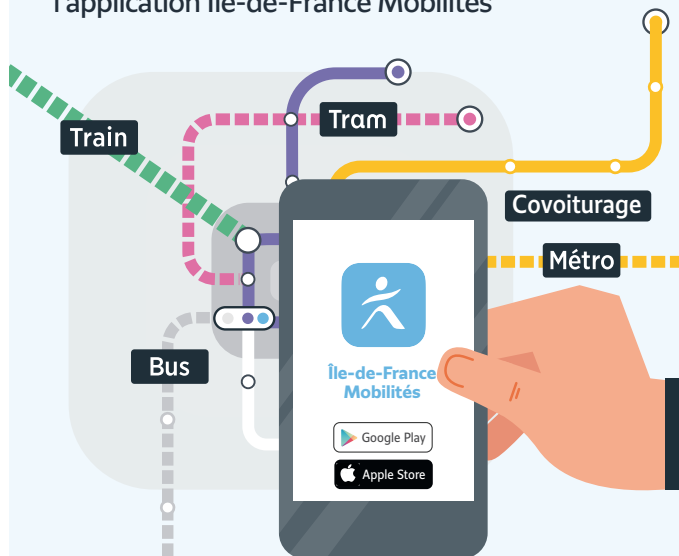

Itinéraires, horaires, rechargement de votre passe Navigo et info trafic :

déplacez vous en toute simplicité avec l'application Île-de-France Mobilités

PAS DE MONNAIE ?
pour acheter votre ticket par SMS*

1 SMS = 1 TICKET BUS

Jusqu'au 31/07/2023

Envoyer **MEYER** au **93100**

À partir du 1er/08/2023

Envoyer **COEURES** au **93100**

2,50 €** + coût éventuel du SMS pour les abonnements mobiles ne comprenant pas les SMS illimités (prix du ticket débité sur votre facture téléphonique)

Valable 1 heure sans correspondance

Service disponible avec les opérateurs Bouygues Telecom, Orange, SFR et Free