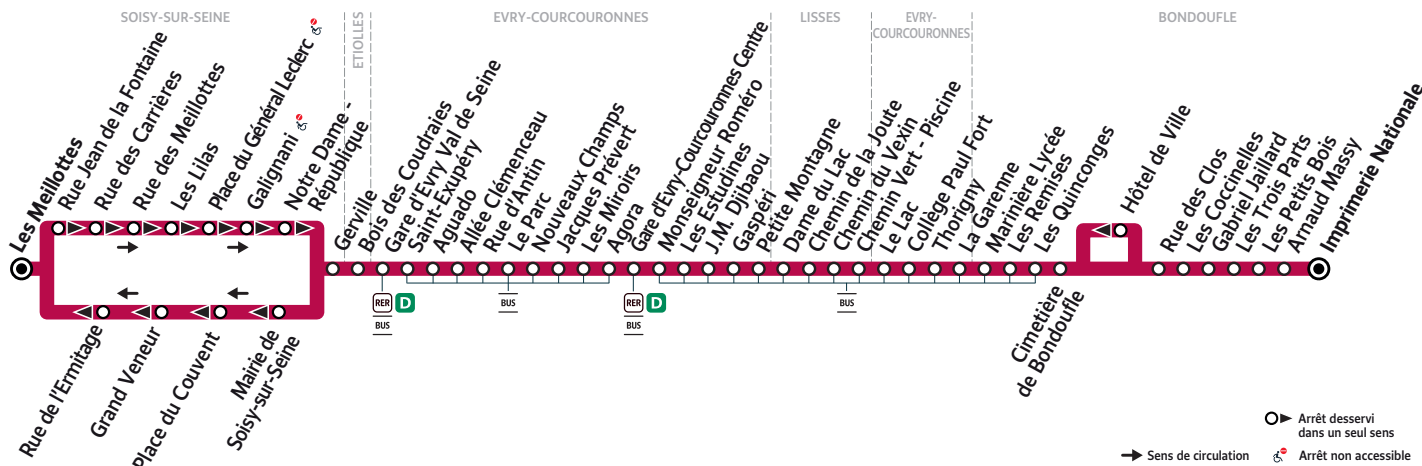

453

SOISY-SUR-SEINE Les Meillottes → BONDOUFLE Imprimerie Nationale

ZONE 5

Horaires valables à compter du 13 novembre 2023

		Dimanche et jours fériés								
SOISY-SUR-SEINE	Les Meillottes	7:31	8:29	9:29	10:29	11:29	12:29	13:29	14:29	15:29
EVRY-COURCOURONNES	Gare d'Evry Val de Seine	7:41	8:41	9:41	10:41	11:41	12:41	13:41	14:41	15:41
	Gare d'Evry-Courcouronnes Centre	7:56	8:56	9:56	10:56	11:56	12:56	13:56	14:56	15:56
BONDOUFLE	Marinière Lycée	8:14	9:14	10:14	11:14	12:14	13:14	14:14	15:14	16:14
	Imprimerie Nationale	8:23	9:23	10:23	11:23	12:23	13:23	14:23	15:23	16:23

		Dimanche et jours fériés					
SOISY-SUR-SEINE	Les Meillottes	16:29	17:29	18:29	19:30	20:30	21:30
EVRY-COURCOURONNES	Gare d'Evry Val de Seine	16:41	17:41	18:41	19:41	20:41	21:41
	Gare d'Evry-Courcouronnes Centre	16:56	17:56	18:56	19:56	20:56	21:56
BONDOUFLE	Marinière Lycée	17:14	18:14	19:14	20:14	21:14	22:14
	Imprimerie Nationale	17:23	18:23	19:23	20:23	21:23	22:23