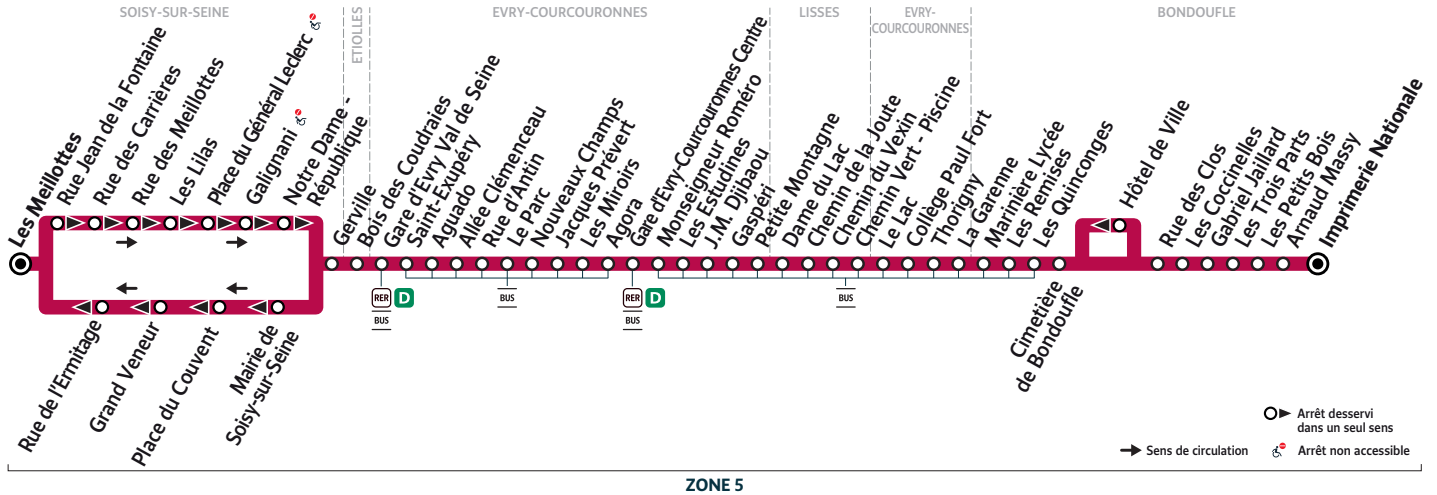

453

SOISY-SUR-SEINE Les Meillottes → BONDOUFLE Imprimerie Nationale

ZONE 5

Horaires valables à compter du 13 novembre 2023

		Dimanche et jours fériés								
SOISY-SUR-SEINE	Les Meillottes	7:31	8:29	9:29	10:29	11:29	12:29	13:29	14:29	15:29
EVRY-COURCOURONNES	Gare d'Evry Val de Seine	7:41	8:41	9:41	10:41	11:41	12:41	13:41	14:41	15:41
	Gare d'Evry-Courcouronnes Centre	7:56	8:56	9:56	10:56	11:56	12:56	13:56	14:56	15:56
BONDOUFLE	Marinière Lycée	8:14	9:14	10:14	11:14	12:14	13:14	14:14	15:14	16:14
	Imprimerie Nationale	8:23	9:23	10:23	11:23	12:23	13:23	14:23	15:23	16:23

		Dimanche et jours fériés					
SOISY-SUR-SEINE	Les Meillottes	16:29	17:29	18:29	19:30	20:30	21:30
EVRY-COURCOURONNES	Gare d'Evry Val de Seine	16:41	17:41	18:41	19:41	20:41	21:41
	Gare d'Evry-Courcouronnes Centre	16:56	17:56	18:56	19:56	20:56	21:56
BONDOUFLE	Marinière Lycée	17:14	18:14	19:14	20:14	21:14	22:14
	Imprimerie Nationale	17:23	18:23	19:23	20:23	21:23	22:23

453

BONDOUFLE Imprimerie Nationale → SOISY-SUR-SEINE Les Meillottes

Horaires valables à compter du 13 novembre 2023

		Dimanche et jours fériés								
BONDOUFLE	Imprimerie Nationale	6:25	7:25	8:25	9:25	10:25	11:25	12:25	13:25	14:25
	Marinière Lycée	6:36	7:36	8:37	9:37	10:37	11:37	12:37	13:37	14:37
EVRY-COURCOURONNES	Gare d'Evry-Courcouronnes Centre	6:52	7:53	8:54	9:54	10:54	11:54	12:54	13:54	14:54
	Gare d'Evry Val de Seine	7:07	8:08	9:09	10:09	11:09	12:09	13:09	14:09	15:09
SOISY-SUR-SEINE	Les Meillottes	7:15	8:18	9:20	10:20	11:20	12:20	13:20	14:20	15:20