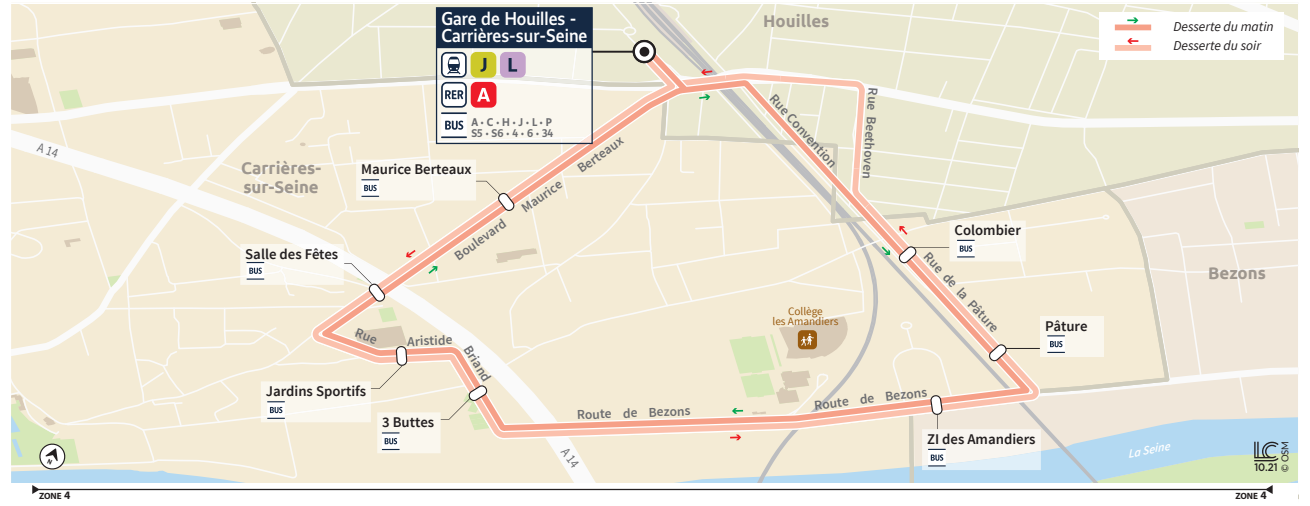

Ces horaires sont valables uniquement en période d'été

**Gare de HOUILLES -
CARRIÈRES-SUR-SEINE**

**Gare de HOUILLES -
CARRIÈRES-SUR-SEINE**

Horaires valables du 17 juillet au 27 août 2023 inclus

îledeFrance
mobilités

**Informations pratiques
& points de vente**

Contact

Keolis Argenteuil
Boucles de Seine
18 rue Jean Poulmarch
95100 ARGENTEUIL
01 80 98 44 42

@ARGBDS_IDFM

îledefrance-mobilites.fr
Application disponible sur :

Points de vente

- La liste des points de vente est disponible sur iledefrance-mobilites.fr > Actus > Argenteuil Boucles de Seine.

Bon à savoir

- Pas de service les samedis, dimanches et jours fériés.
- Nos conducteurs s'efforcent en permanence de respecter ces horaires. Les conditions de circulation peuvent toutefois causer occasionnellement des retards.

2011 - 06/2023

K

Gare de HOUILLES - CARRIÈRES-SUR-SEINE
↔ **Gare de HOUILLES - CARRIÈRES-SUR-SEINE**