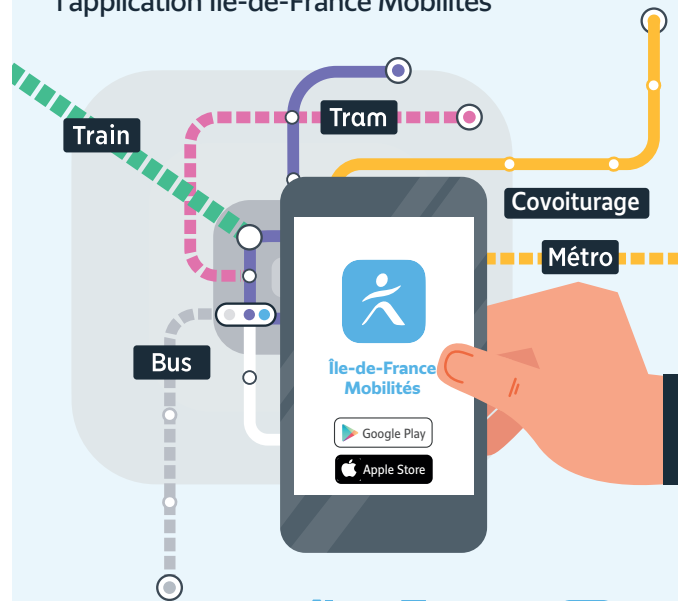

**Itinéraires, horaires, rechargement
de votre passe Navigo et info trafic :**
déplacez vous en toute simplicité avec
l'application Île-de-France Mobilités

îledeFrance
mobilités

PAS DE MONNAIE ?

Pour acheter
votre ticket
par SMS*

**1 SMS
=
1 TICKET
BUS**

**Envoyer ARGBDS
au 93100**

2,50€

+ coût éventuel du SMS
pour les abonnements mobiles
ne comprenant pas les SMS illimités
(prix du ticket débité sur votre facture téléphonique)

Valable 1 heure sans correspondance

Service disponible avec les opérateurs Bouygues Telecom, Orange, SFR et Free