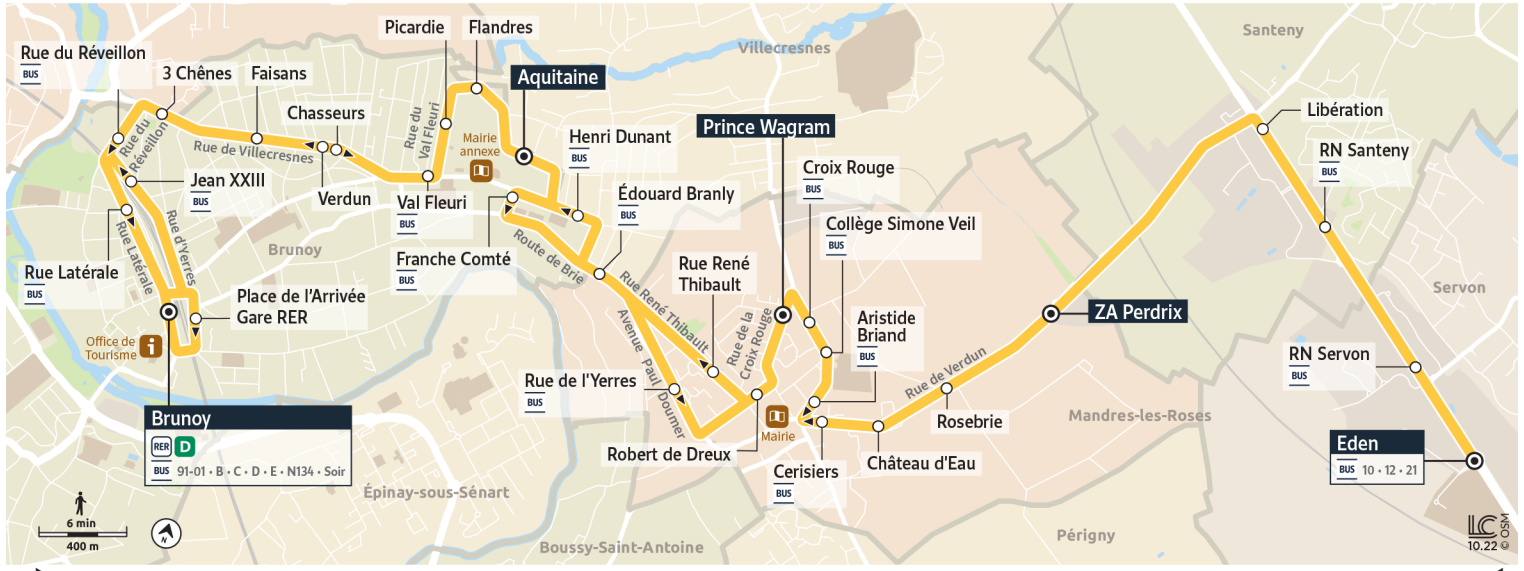

Direction :
Gare de BRUNOY

Horaires valables à compter du 04 septembre 2023

Du lundi au vendredi

SERVON	Eden	17:48			18:33								
MANDRES-LES-ROSES	ZA Perdrix	17:52			18:37			19:07			20:34		
	Château d'eau	17:54			18:39			19:09			20:36		
	Cerisiers	17:55			18:40			19:10			20:37		
	Collège Simone Veil	17:56			18:41			19:11			20:38		
	Prince Wagram	17:58		18:28	18:43			19:13	19:27	20:05	20:40	20:56	
VILLECRESNES	Edouard Branly	18:02		18:32	18:47			19:17	19:31	20:09	20:44	21:00	
	Henri Dunant	18:03		18:33	18:48			19:18	19:32	20:10	20:45	21:01	
BRUNOY	Aquitaine	18:05	18:22	18:35	18:50	19:07	19:20	19:34	20:12	20:47	21:03	21:19	21:50
	Flandres	18:06	18:23	18:36	18:51	19:08	19:21	19:35	20:13	20:48	21:04	21:20	21:51
	Val Fleuri	18:08	18:24	18:38	18:53	19:10	19:23	19:37	20:15	20:50	21:06	21:22	21:53
	Faisans	18:12	18:28	18:42	18:57	19:13	19:27	19:41	20:19	20:54	21:10	21:25	21:56
	3 Chênes	18:13	18:29	18:43	18:58	19:14	19:28	19:42	20:20	20:55	21:11	21:26	21:57
	Place de l'Arrivée - Gare	18:19	18:34	18:49	19:04	19:20	19:33	19:45	20:23	21:00	21:16	21:31	22:02
	Gare de Brunoy	18:21	18:36	18:51	19:06	19:22	19:35	19:46	20:24	21:02	21:18	21:32	22:03