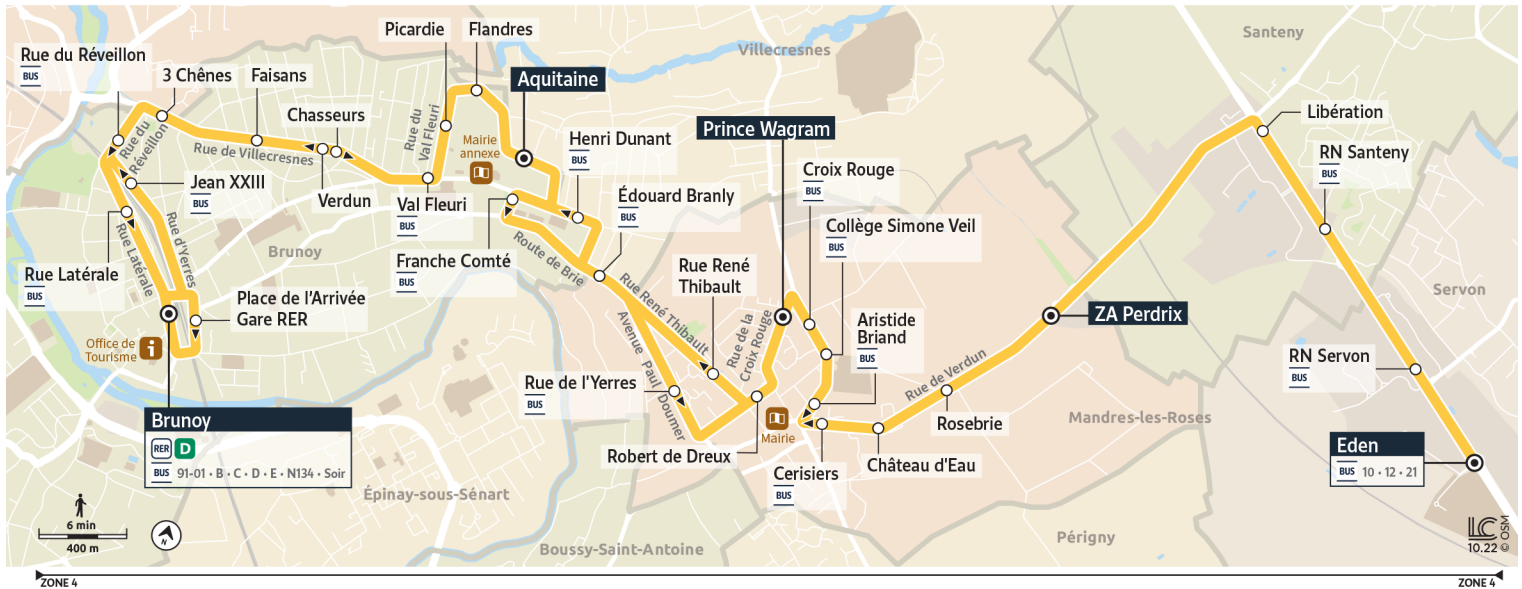

Direction :
SERVON - Eden

Horaires valables à compter du 04 septembre 2023

		Du lundi au vendredi										
BRUNOY	Gare de Brunoy	18:07	18:23	18:38	18:52	19:08	19:30	19:44	20:08	20:36	21:05	21:36
	3 Chênes	18:11	18:25	18:41	18:56	19:10	19:33	19:49	20:11	20:41	21:08	21:39
	Faisans	18:12	18:26	18:42	18:57	19:11	19:34	19:50	20:12	20:42	21:09	21:40
	Val Fleuri	18:14	18:29	18:45	18:59	19:14	19:36	19:52	20:14	20:44	21:11	21:42
	Flandres	18:16	18:31	18:47	19:01	19:16	19:38	19:54	20:16	20:46	21:13	21:44
	Aquitaine	18:18	18:33	18:49	19:03	19:18	19:40	19:56	20:18	20:48	21:15	21:46
	Franche Comté	|	18:35	18:50	|	19:19	19:41	19:57	20:19	20:49	|	|
MANDRES-LES-ROSES	Edouard Branly	|	18:36	18:51	|	19:20	19:42	19:58	20:20	20:50	|	|
	Robert de Dreux	|	18:40	18:55	|	19:23	19:45	20:01	20:23	20:54	|	|
	Prince Wagram	|	18:41	18:56	|	19:24	19:46	20:02	20:24	20:55	|	|
	Collège Simone Veil	|	|	18:57	|	|	19:47	|	20:25	|	|	|
	Aristide Briand	|	|	18:58	|	|	19:48	|	20:26	|	|	|
	Château d'eau	|	|	19:00	|	|	19:50	|	20:28	|	|	|
	ZA Perdrix	|	|	19:03	|	|	19:53	|	20:31	|	|	|
SERVON	Edén	|	|	|	|	|	|	|	|	|	|	|