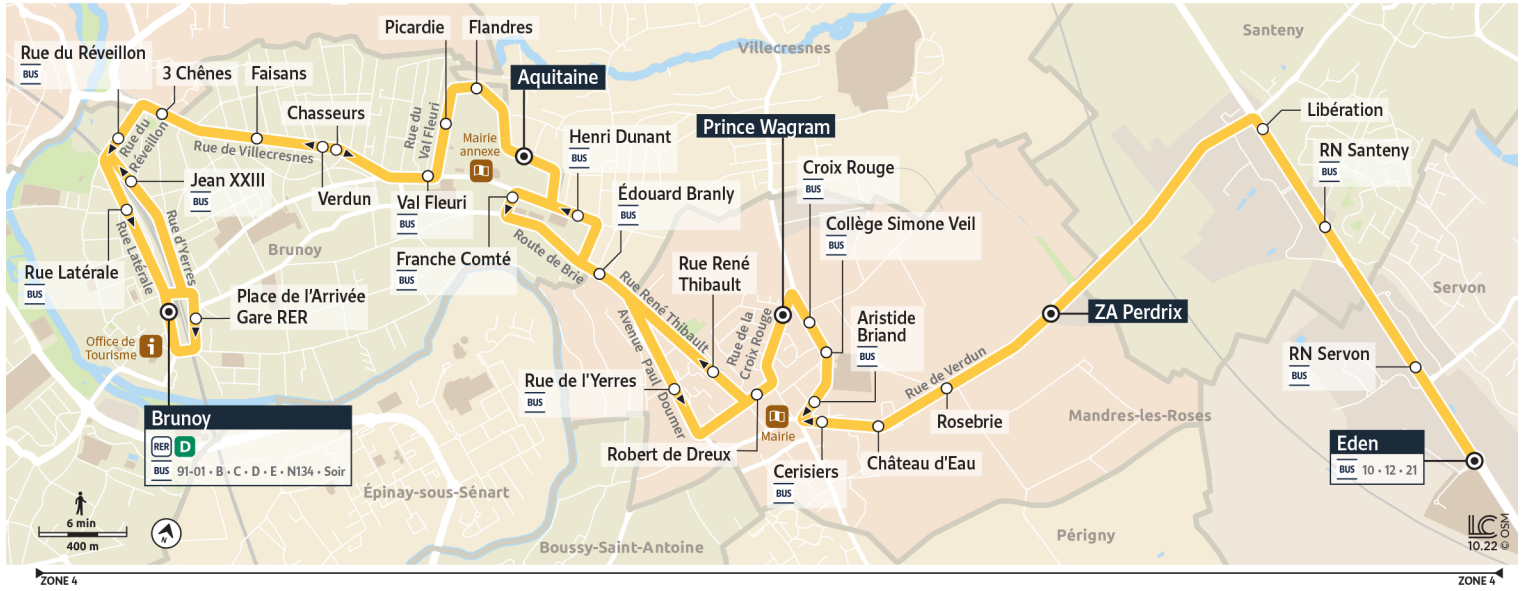

Direction : SERVON - Eden

Horaires valables à compter du 04 septembre 2023

		Samedi														
BRUNOY	Gare de Brunoy	14:37	15:07	15:37	16:07	16:37	17:07	17:36	18:07	18:37	19:07	19:37	20:07	20:37	21:07	21:37
	3 Chênes	14:39	15:09	15:39	16:12	16:42	17:12	17:41	18:13	18:40	19:10	19:40	20:10	20:40	21:10	21:40
	Faisans	14:40	15:10	15:40	16:13	16:43	17:13	17:42	18:14	18:42	19:11	19:41	20:11	20:41	21:11	21:41
	Val Fleuri	14:43	15:13	15:43	16:16	16:46	17:15	17:45	18:17	18:45	19:14	19:44	20:14	20:44	21:14	21:44
	Flandres	14:45	15:15	15:45	16:18	16:48	17:17	17:47	18:19	18:47	19:16	19:46	20:16	20:46	21:16	21:46
	Aquitaine	14:46	15:16	15:46	16:19	16:49	17:18	17:48	18:20	18:48	19:17	19:47	20:17	20:47	21:17	21:47
	Franche Comté															
MANDRES-LES-ROSES	Edouard Branly															
	Robert de Dreux															
	Prince Wagram															
	Collège Simone Veil															
	Aristide Briand															
	Château d'eau															
	ZA Perdrix															
SERVON	Eden															

Direction : SERVON - Eden

Horaires valables à compter du 04 septembre 2023

		Dimanche													
BRUNOY	Gare de Brunoy	8:35	9:35	10:35	11:35	12:35	13:20	14:05	14:50	15:35	16:20	17:05	17:50	18:50	19:50
	3 Chênes	8:39	9:39	10:39	11:39	12:38	13:24	14:08	14:53	15:39	16:24	17:10	17:55	18:54	19:57
	Faisans	8:40	9:40	10:40	11:40	12:39	13:25	14:09	14:54	15:40	16:25	17:11	17:56	18:55	19:58
	Val Fleuri	8:42	9:41	10:42	11:41	12:40	13:26	14:11	14:56	15:41	16:27	17:13	17:58	18:57	20:00
	Flandres	8:43	9:42	10:43	11:42	12:41	13:27	14:12	14:57	15:42	16:29	17:15	18:00	18:59	20:02
	Aquitaine	8:44	9:43	10:44	11:43	12:42	13:28	14:13	14:58	15:43	16:30	17:16	18:01	19:00	20:03
	Franche Comté														
MANDRES-LES-ROSES	Edouard Branly														
	Robert de Dreux														
	Prince Wagram														
	Collège Simone Veil														
	Aristide Briand														
	Château d'eau														
SERVON	ZA Perdrix														
	Eden														