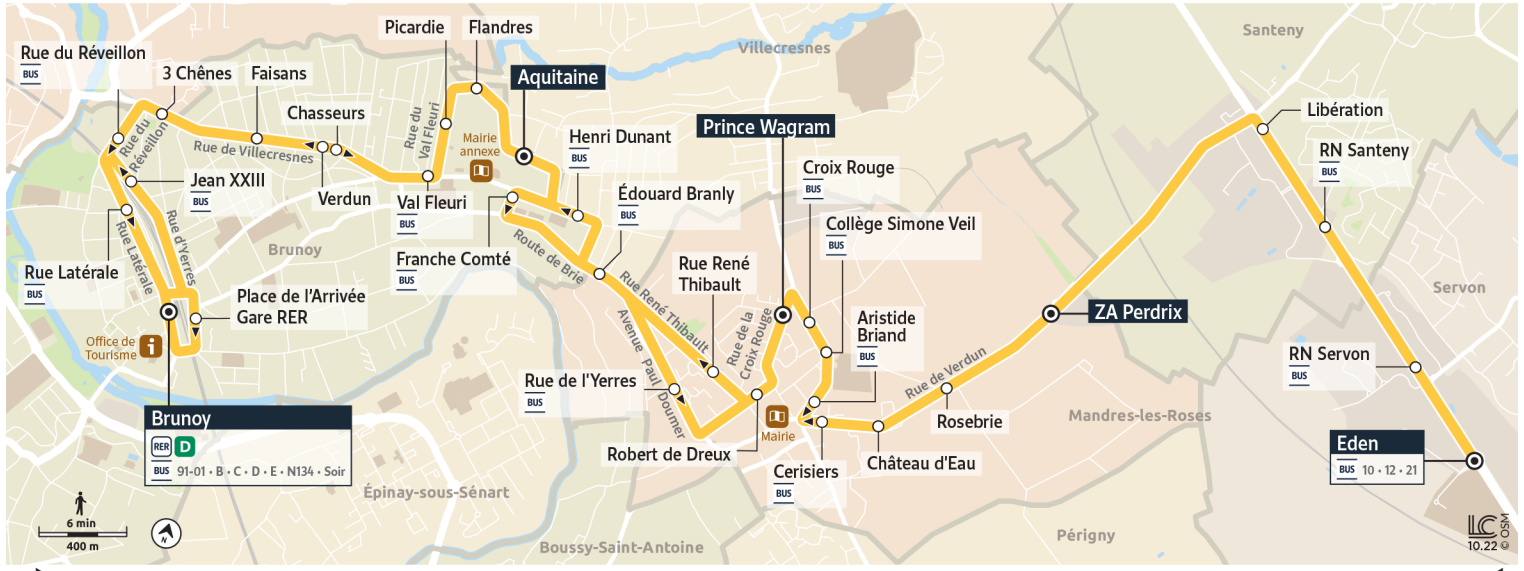

Direction : SERVON - Eden

Horaires valables à compter du 04 septembre 2023

		Samedi														
BRUNOY	Gare de Brunoy	7:04	7:35	8:05	8:35	9:07	9:37	10:07	10:37	11:07	11:37	12:07	12:37	13:07	13:37	14:07
	3 Chênes	7:08	7:39	8:08	8:38	9:10	9:40	10:11	10:41	11:10	11:40	12:11	12:41	13:10	13:40	14:09
	Faisans	7:09	7:40	8:09	8:39	9:11	9:41	10:12	10:42	11:11	11:41	12:12	12:42	13:11	13:41	14:10
	Val Fleuri	7:11	7:42	8:11	8:41	9:14	9:44	10:14	10:44	11:14	11:44	12:15	12:45	13:14	13:44	14:13
	Flandres	7:13	7:44	8:13	8:43	9:16	9:46	10:16	10:46	11:16	11:46	12:16	12:46	13:16	13:46	14:15
	Aquitaine	7:14	7:45	8:14	8:44	9:17	9:47	10:17	10:47	11:17	11:47	12:17	12:47	13:17	13:47	14:16
	Franche Comté															
MANDRES-LES-ROSES	Edouard Branly															
	Robert de Dreux															
	Prince Wagram															
	Collège Simone Veil															
	Aristide Briand															
	Château d'eau															
SERVON	ZA Perdrix															
	Eden															

Direction : SERVON - Eden

Horaires valables à compter du 04 septembre 2023

		Samedi														
BRUNOY	Gare de Brunoy	14:37	15:07	15:37	16:07	16:37	17:07	17:36	18:07	18:37	19:07	19:37	20:07	20:37	21:07	21:37
	3 Chênes	14:39	15:09	15:39	16:12	16:42	17:12	17:41	18:13	18:40	19:10	19:40	20:10	20:40	21:10	21:40
	Faisans	14:40	15:10	15:40	16:13	16:43	17:13	17:42	18:14	18:42	19:11	19:41	20:11	20:41	21:11	21:41
	Val Fleuri	14:43	15:13	15:43	16:16	16:46	17:15	17:45	18:17	18:45	19:14	19:44	20:14	20:44	21:14	21:44
	Flandres	14:45	15:15	15:45	16:18	16:48	17:17	17:47	18:19	18:47	19:16	19:46	20:16	20:46	21:16	21:46
	Aquitaine	14:46	15:16	15:46	16:19	16:49	17:18	17:48	18:20	18:48	19:17	19:47	20:17	20:47	21:17	21:47
	Franche Comté															
MANDRES-LES-ROSES	Edouard Branly															
	Robert de Dreux															
	Prince Wagram															
	Collège Simone Veil															
	Aristide Briand															
	Château d'eau															
	ZA Perdrix															
SERVON	Eden															