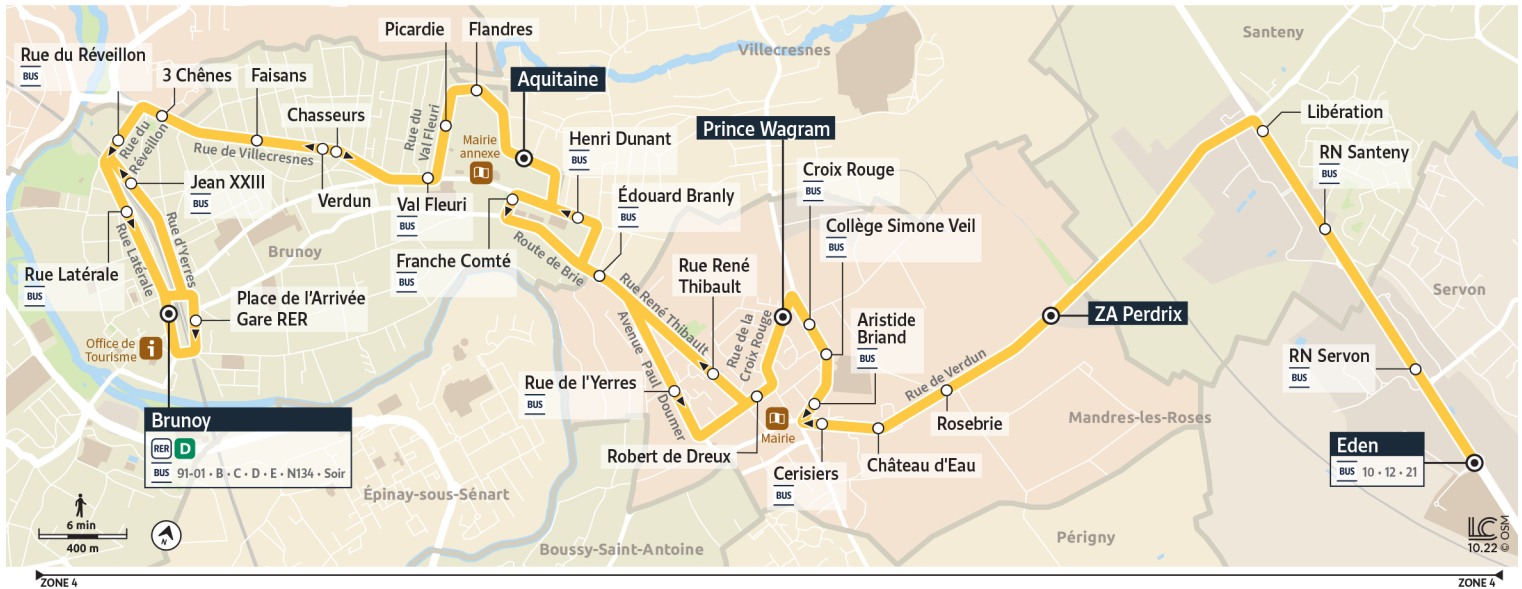

Direction : Gare de BRUNOY

Horaires valables à compter du 04 septembre 2023

		Du lundi au vendredi																						
SERVON	Eden																							
	MANDRES-LES-ROSES	ZA Perdrix																		16:43				
	Château d'eau																			16:45				
	Cerisiers																			16:46				
	Collège Simone Veil																			16:47				
	Prince Wagram																			16:18	16:49	17:01	17:42	
VILLECRESNES	Edouard Branly																				16:21	16:52	17:05	17:46
	Henri Dunant																				16:22	16:53	17:06	17:47
BRUNOY	Aquitaine	10:14	10:46	11:19	11:52	12:26	12:59	13:32	14:05	14:38	15:11	15:44	16:24	16:54	17:08	17:49								
	Flandres	10:15	10:47	11:20	11:53	12:27	13:00	13:33	14:06	14:39	15:12	15:45	16:25	16:55	17:09	17:50								
	Val Fleuri	10:17	10:49	11:21	11:54	12:29	13:02	13:34	14:08	14:41	15:14	15:47	16:27	16:57	17:11	17:52								
	Faisans	10:20	10:52	11:25	11:58	12:32	13:05	13:37	14:11	14:44	15:17	15:50	16:30	16:59	17:16	17:57								
	3 Chênes	10:21	10:53	11:26	11:59	12:33	13:06	13:38	14:12	14:45	15:18	15:51	16:31	17:00	17:18	17:59								
	Place de l'Arrivée - Gare	10:26	10:58	11:31	12:04	12:38	13:11	13:43	14:17	14:50	15:23	15:56	16:36	17:04	17:24	18:05								
	Gare de Brunoy	10:28	11:00	11:32	12:05	12:40	13:12	13:44	14:18	14:51	15:24	15:57	16:37	17:05	17:26	18:07