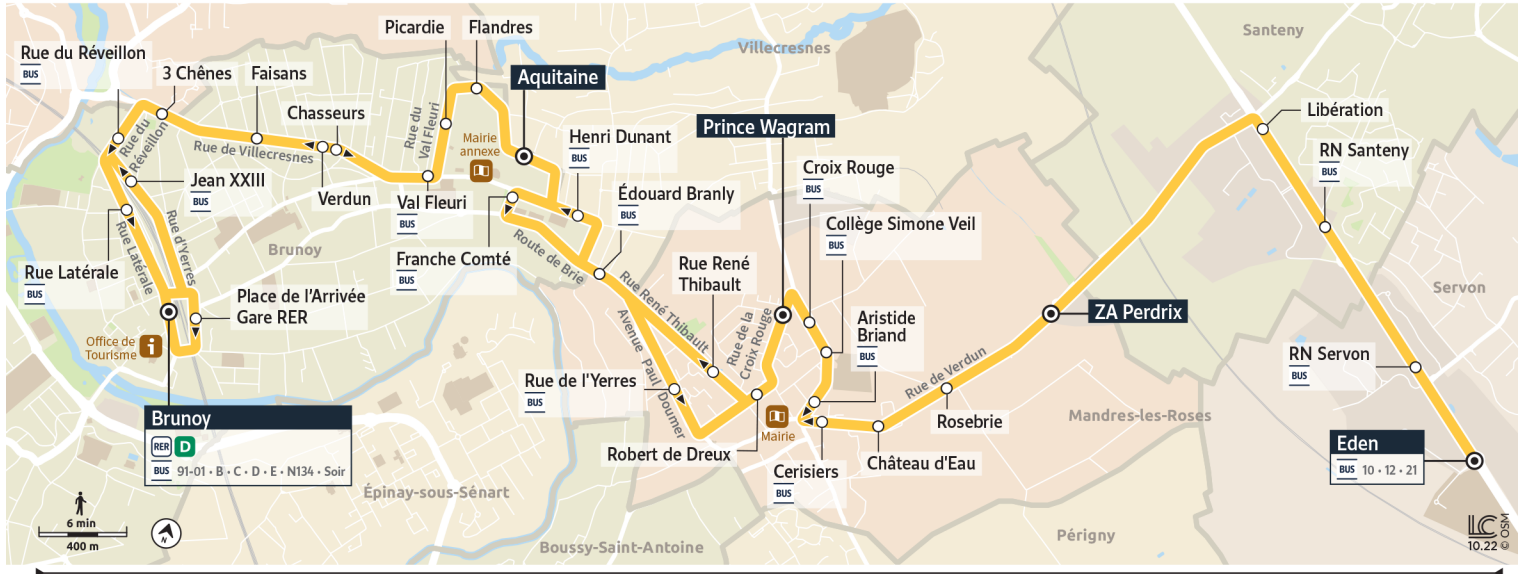

Direction : Gare de BRUNOY

Horaires valables à compter du 04 septembre 2023

		Samedi														
SERVON	Eden															
MANDRES-LES-ROSES	ZA Perdrix															
	Château d'eau															
	Cerisiers															
	Collège Simone Veil															
	Prince Wagram															
VILLECRNES	Edouard Branly															
	Henri Dunant															
BRUNOY	Aquitaine	14:21	14:51	15:21	15:50	16:20	16:50	17:20	17:50	18:21	18:51	19:20	19:50	20:20	20:50	21:20
	Flandres	14:22	14:52	15:22	15:51	16:21	16:51	17:21	17:51	18:22	18:52	19:21	19:51	20:21	20:51	21:21
	Val Fleuri	14:23	14:53	15:23	15:52	16:22	16:52	17:22	17:52	18:23	18:53	19:22	19:52	20:22	20:52	21:22
	Faisans	14:26	14:56	15:26	15:55	16:25	16:55	17:26	17:56	18:27	18:57	19:26	19:56	20:26	20:56	21:26
	3 Chênes	14:27	14:57	15:27	15:56	16:26	16:56	17:27	17:57	18:28	18:58	19:27	19:57	20:27	20:57	21:27
	Place de l'Arrivée - Gare	14:32	15:02	15:32	16:01	16:31	17:01	17:32	18:02	18:33	19:03	19:32	20:02	20:32	21:02	21:32
	Gare de Brunoy	14:33	15:03	15:33	16:02	16:32	17:02	17:34	18:04	18:35	19:05	19:34	20:03	20:33	21:03	21:33