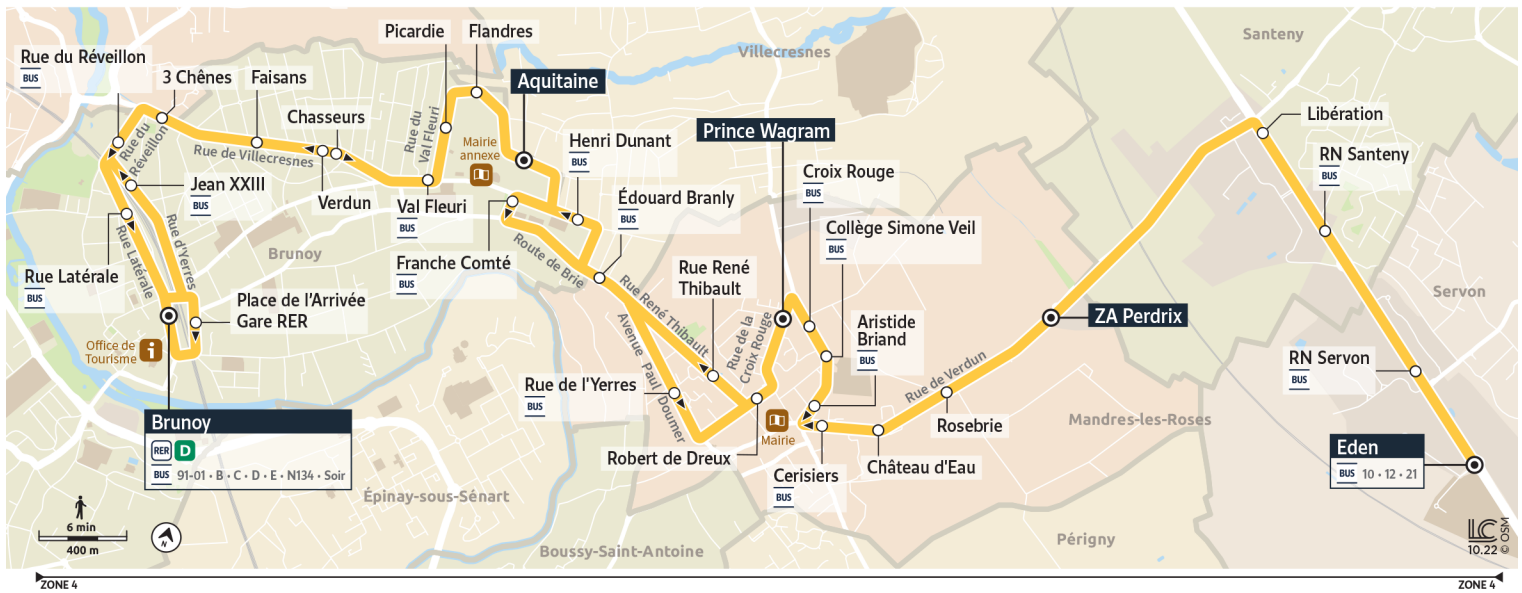

Direction : Gare de BRUNOY

Horaires valables à compter du 04 septembre 2023

		Du lundi au vendredi																																								
SERVON	Eden														7:32												9:02															
	MANDRES-LES-ROSES	ZA Perdreix	5:50								6:57					7:36					8:21													9:06								
		Château d'eau	5:52								6:59					7:38					8:23															9:08						
		Cerisiers	5:53								7:00					7:39					8:24																9:09					
		Collège Simone Veil	5:54								7:01					7:40					8:25																	9:10				
VILLECRÉSNE S	Prince Wagram	5:56				6:31				7:03	7:18	7:42	7:33	7:58	8:27	8:39	8:58	9:12																								
	Edouard Branly	6:01				6:36				7:08	7:23	7:47	7:38	8:02	8:32	8:44	9:03	9:16																								
BRUNOY	Henri Dunant	6:02				6:37				7:09	7:24	7:48	7:39	8:03	8:33	8:45	9:04	9:17																								
	Aquitaine	6:04	6:19	6:39	6:56	7:11	7:26	7:50	7:41	8:05	8:35	8:47	9:06	9:19	9:28	9:37																										
	Flandres	6:05	6:21	6:40	6:58	7:12	7:27	7:51	7:42	8:06	8:36	8:48	9:07	9:20	9:30	9:38																										
	Val Fleuri	6:07	6:23	6:42	7:00	7:14	7:29	7:53	7:44	8:08	8:38	8:50	9:09	9:22	9:32	9:40																										
	Faisans	6:11	6:26	6:46	7:03	7:18	7:33	7:57	7:48	8:12	8:42	8:54	9:13	9:26	9:34	9:43																										
	3 Chênes	6:12	6:27	6:47	7:04	7:19	7:34	7:58	7:49	8:13	8:43	8:55	9:14	9:27	9:35	9:44																										
	Place de l'Arrivée - Gare	6:17	6:32	6:53	7:09	7:25	7:40	8:04	7:55	8:18	8:48	9:00	9:19	9:32	9:39	9:48																										
	Gare de Brunoy	6:19	6:33	6:55	7:10	7:27	7:42	8:06	7:57	8:20	8:50	9:02	9:21	9:33	9:40	9:49																										