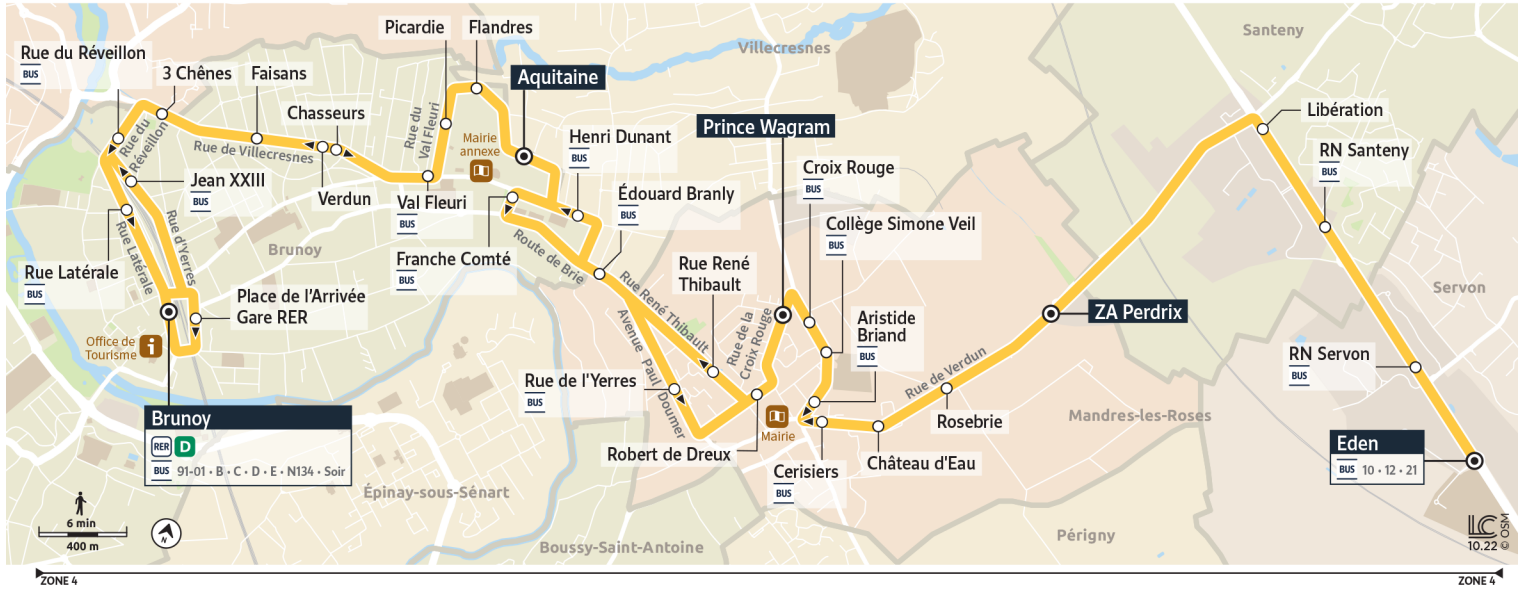

Direction : SERVON - Eden

Horaires valables à compter du 04 septembre 2023

		Samedi														
BRUNOY	Gare de Brunoy	7:04	7:35	8:05	8:35	9:07	9:37	10:07	10:37	11:07	11:37	12:07	12:37	13:07	13:37	14:07
	3 Chênes	7:08	7:39	8:08	8:38	9:10	9:40	10:11	10:41	11:10	11:40	12:11	12:41	13:10	13:40	14:09
	Faisans	7:09	7:40	8:09	8:39	9:11	9:41	10:12	10:42	11:11	11:41	12:12	12:42	13:11	13:41	14:10
	Val Fleuri	7:11	7:42	8:11	8:41	9:14	9:44	10:14	10:44	11:14	11:44	12:15	12:45	13:14	13:44	14:13
	Flandres	7:13	7:44	8:13	8:43	9:16	9:46	10:16	10:46	11:16	11:46	12:16	12:46	13:16	13:46	14:15
	Aquitaine	7:14	7:45	8:14	8:44	9:17	9:47	10:17	10:47	11:17	11:47	12:17	12:47	13:17	13:47	14:16
	Franche Comté															
MANDRES-LES-ROSES	Edouard Branly															
	Robert de Dreux															
	Prince Wagram															
	Collège Simone Veil															
	Aristide Briand															
	Château d'eau															
SERVON	ZA Perdrix															
	Eden