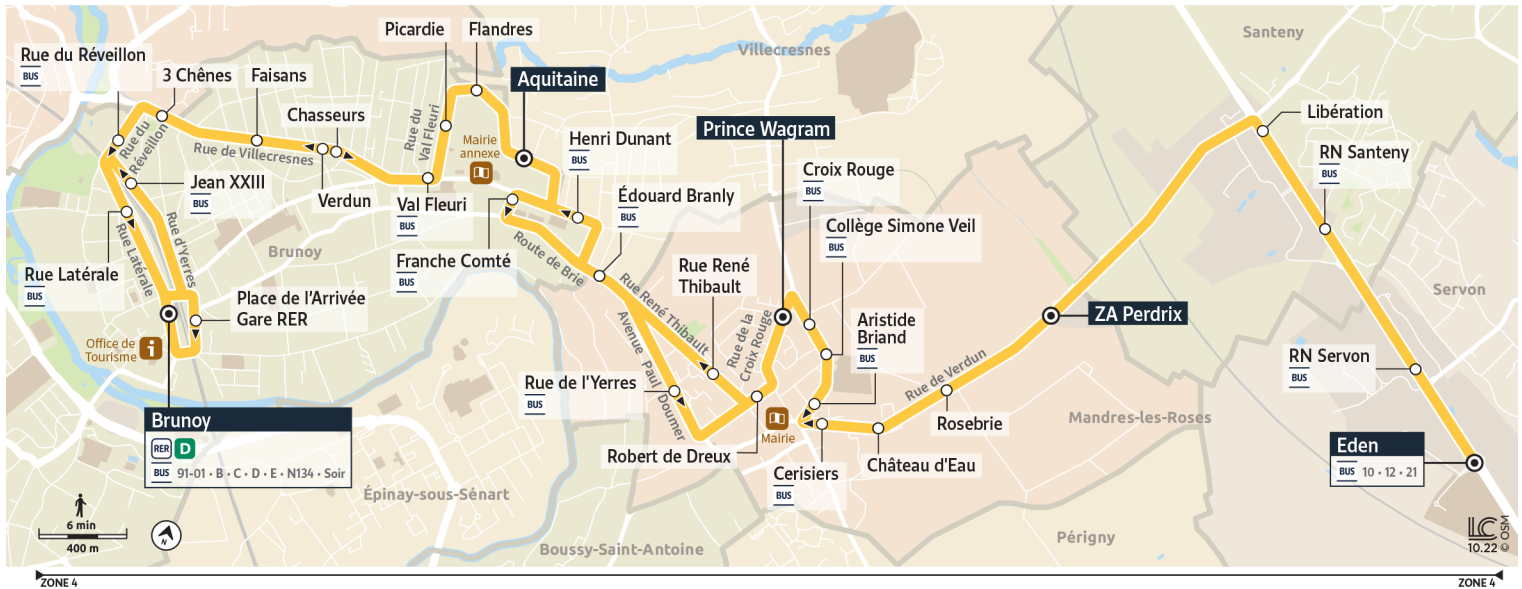

Direction : Gare de BRUNOY

Horaires valables à compter du 04 septembre 2023

		Samedi														
SERVON	Eden															
MANDRES-LES-ROSES	ZA Perdrix															
	Château d'eau															
	Cerisiers															
	Collège Simone Veil															
	Prince Wagram															
VILLECRESNES	Edouard Branly															
	Henri Dunant															
BRUNOY	Aquitaine	6:47	7:18	7:49	8:19	8:49	9:21	9:51	10:21	10:51	11:21	11:51	12:21	12:51	13:21	13:51
	Flandres	6:48	7:19	7:50	8:20	8:50	9:22	9:52	10:22	10:52	11:22	11:52	12:22	12:52	13:22	13:52
	Val Fleuri	6:49	7:20	7:51	8:22	8:52	9:23	9:53	10:23	10:53	11:23	11:53	12:23	12:53	13:23	13:53
	Faisans	6:51	7:23	7:54	8:25	8:55	9:27	9:57	10:27	10:57	11:27	11:57	12:26	12:56	13:26	13:56
	3 Chênes	6:52	7:24	7:55	8:26	8:56	9:28	9:58	10:28	10:58	11:28	11:58	12:27	12:57	13:27	13:57
	Place de l'Arrivée - Gare	6:57	7:30	8:01	8:31	9:01	9:33	10:03	10:33	11:03	11:33	12:03	12:32	13:02	13:32	14:02
	Gare de Brunoy	6:59	7:32	8:03	8:33	9:03	9:34	10:04	10:34	11:04	11:34	12:04	12:33	13:03	13:33	14:03