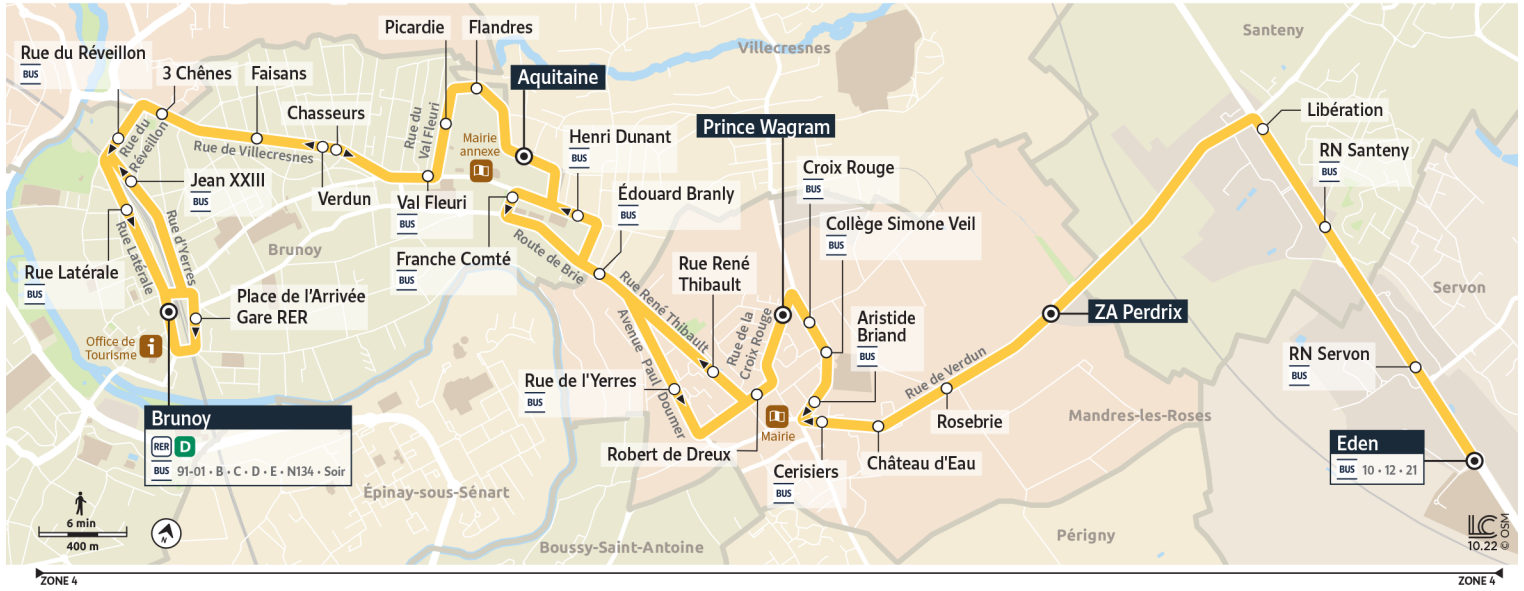

Direction :
SERVON - Eden

Horaires valables à compter du 04 septembre 2023

		Du lundi au vendredi														
BRUNOY	Gare de Brunoy	6:07	6:12	6:27	6:44	6:57	7:06	7:37	7:52	8:07	8:22	8:37	9:03	9:21	9:58	10:30
	3 Chênes	6:10	6:14	6:30	6:47	7:00	7:09	7:40	7:55	8:11	8:25	8:41	9:05	9:24	10:01	10:33
	Faisans	6:11	6:15	6:31	6:48	7:01	7:10	7:41	7:56	8:12	8:26	8:42	9:06	9:25	10:02	10:34
	Val Fleuri	6:12	6:18	6:34	6:50	7:04	7:12	7:43	7:59	8:15	8:29	8:45	9:09	9:28	10:05	10:37
	Flandres	6:14	6:21	6:36	6:52	7:06	7:14	7:45	8:01	8:17	8:31	8:47	9:12	9:30	10:07	10:39
	Aquitaine	6:15	6:23	6:38	6:53	7:08	7:15	7:46	8:03	8:18	8:33	8:48	9:14	9:32	10:09	10:41
	Franche Comté	6:16		6:40	6:54	7:10	7:17	7:48	8:04	8:20	8:34	8:50				
MANDRES-LES-ROSES	Edouard Branly	6:17		6:41	6:55	7:11	7:19	7:50	8:05	8:21	8:35	8:51				
	Robert de Dreux	6:20		6:45	6:58	7:15	7:22	7:53	8:09	8:25	8:39	8:55				
	Prince Wagram	6:21		6:46	6:59	7:16	7:23	7:54	8:10	8:26	8:40	8:56				
	Collège Simone Veil			6:48		7:18			8:12		8:42					
	Aristide Briand			6:49		7:19			8:13		8:43					
	Château d'eau			6:51		7:21			8:15		8:45					
	ZA Perdrix			6:54		7:24			8:18		8:48					
SERVON	Eden					7:28					8:52