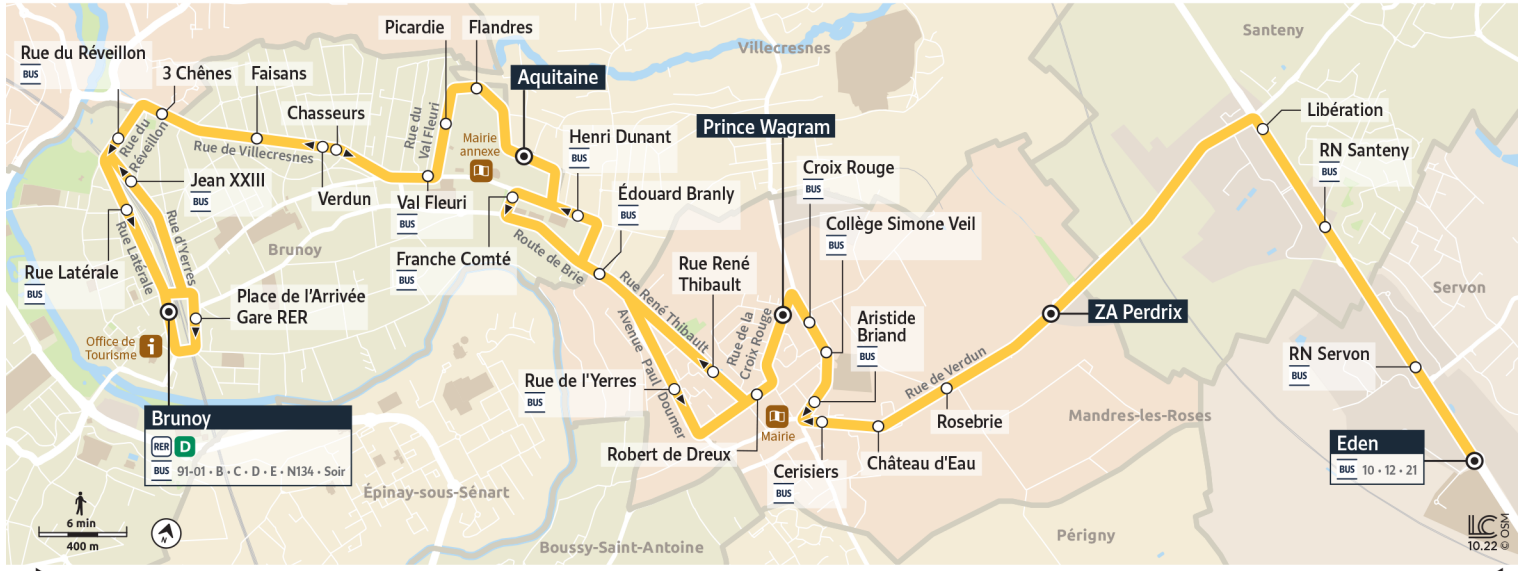

Direction : Gare de BRUNOY

Horaires valables à compter du 04 septembre 2023

		Dimanche																	
SERVON	Eden																		
	MANDRES-LES-ROSES	ZA Perdrix																	
VILLECRNES	Château d'eau																		
	Cerisiers																		
	Collège Simone Veil																		
	Prince Wagram																		
	Edouard Branly																		
BRUNOY	Henri Dunant																		
	Aquitaine	8:49	9:48	10:49	11:48	12:48	13:33	14:18	15:04	15:49	16:34	17:19	18:03	19:03	20:03				
	Flandres	8:50	9:49	10:50	11:49	12:49	13:34	14:19	15:05	15:50	16:35	17:20	18:04	19:04	20:04				
	Val Fleuri	8:52	9:50	10:51	11:50	12:50	13:35	14:20	15:06	15:51	16:36	17:21	18:05	19:05	20:05				
	Faisans	8:55	9:53	10:54	11:54	12:53	13:38	14:23	15:09	15:54	16:39	17:24	18:08	19:08	20:08				
	3 Chênes	8:56	9:54	10:55	11:55	12:54	13:39	14:24	15:10	15:55	16:40	17:25	18:09	19:09	20:09				
	Place de l'Arrivée - Gare	8:59	9:57	10:58	11:58	12:57	13:42	14:28	15:14	15:59	16:44	17:29	18:12	19:12	20:12				
Gare de Brunoy	9:00	9:58	10:59	11:59	12:58	13:43	14:29	15:15	16:00	16:45	17:30	18:13	19:13	20:13