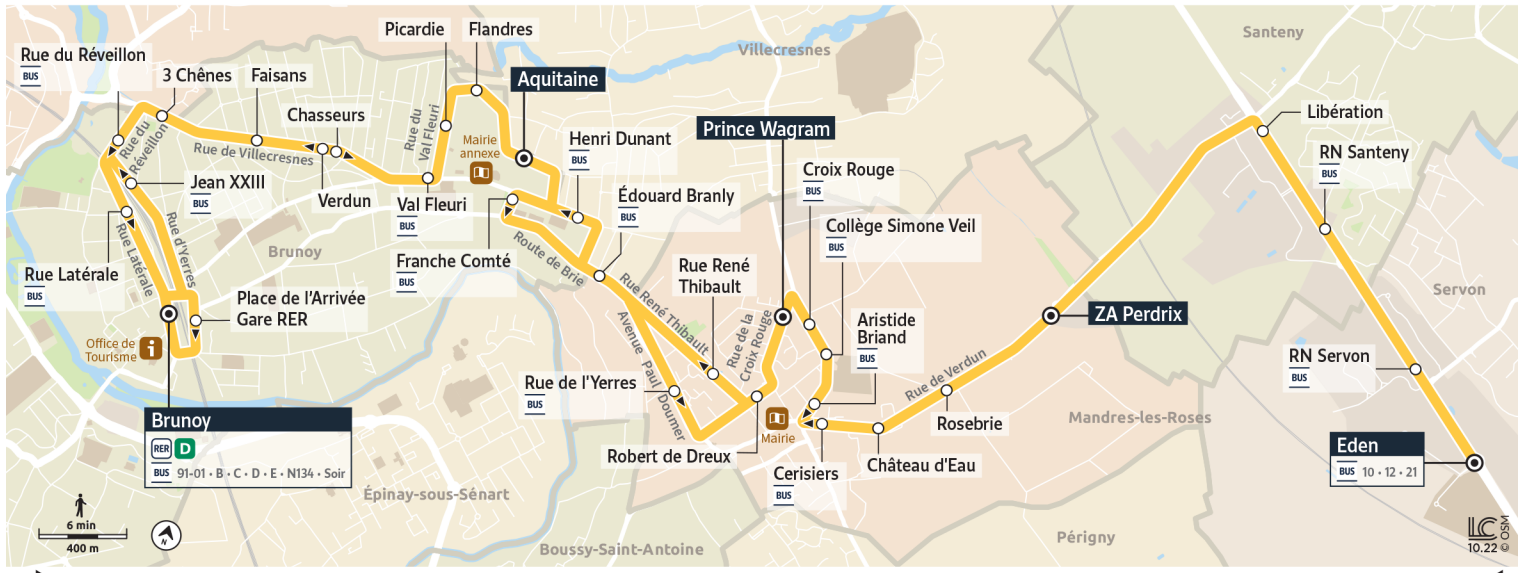

Direction : SERVON - Eden

Horaires valables à compter du 04 septembre 2023

		Du lundi au vendredi															
BRUNOY	Gare de Brunoy	11:04	11:36	12:10	12:43	13:16	13:49	14:22	14:55	15:28	15:59	16:20	16:42	17:08	17:38	17:53	
	3 Chênes	11:07	11:39	12:13	12:46	13:19	13:52	14:25	14:58	15:31	16:02	16:23	16:45	17:11	17:42	17:56	
	Faisans	11:08	11:40	12:14	12:47	13:20	13:53	14:26	14:59	15:32	16:03	16:24	16:46	17:12	17:43	17:57	
	Val Fleuri	11:11	11:43	12:17	12:50	13:23	13:56	14:29	15:02	15:35	16:05	16:26	16:48	17:14	17:46	18:00	
	Flandres	11:13	11:45	12:19	12:52	13:25	13:58	14:31	15:04	15:37	16:07	16:28	16:50	17:16	17:48	18:02	
	Aquitaine	11:15	11:47	12:21	12:54	13:27	14:00	14:33	15:06	15:39	16:09	16:29	16:52	17:18	17:50	18:04	
	Franche Comté											16:11	16:30	16:54	17:20	17:52	18:06
MANDRES-LES-ROSES	Edouard Branly										16:12	16:31	16:56	17:21	17:53	18:07	
	Robert de Dreux										16:15	16:34	17:00	17:25	17:57	18:11	
	Prince Wagram										16:16	16:35	17:01	17:26	17:58	18:12	
	Collège Simone Veil											16:36		17:27		18:14	
	Aristide Briand											16:37		17:28		18:15	
	Château d'eau											16:39		17:30		18:17	
	ZA Perdrix											16:41		17:33		18:20	
SERVON	Edén													17:37		18:24