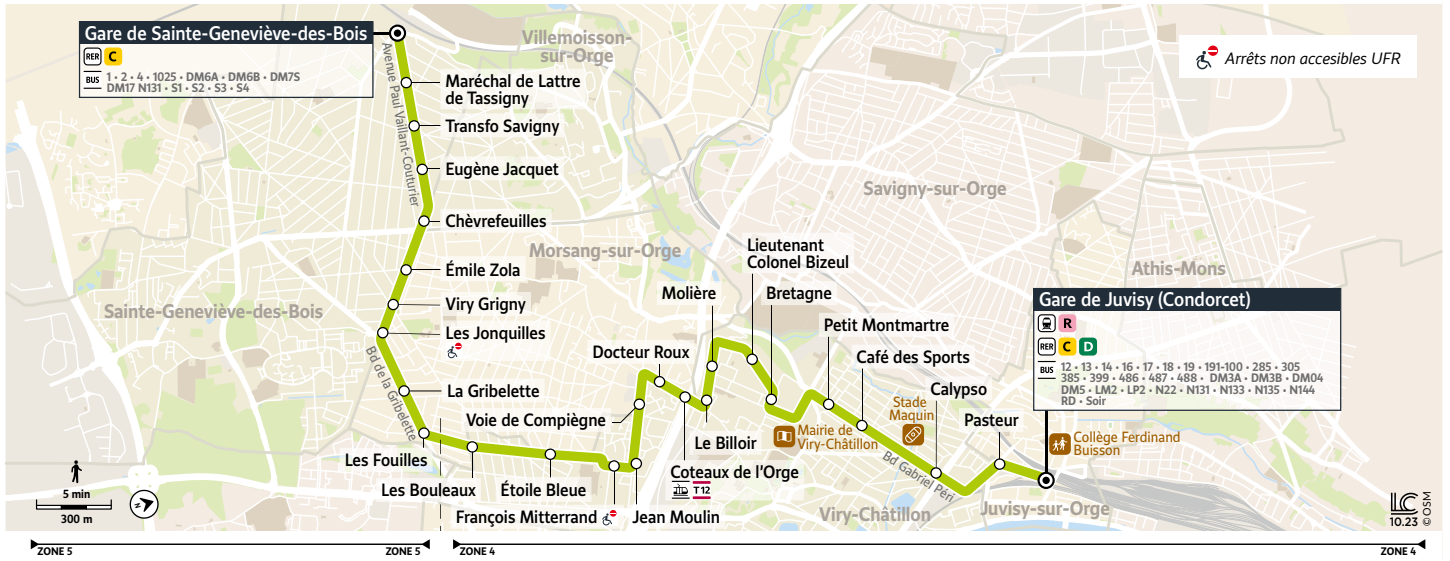

DM3B

SAINTE-GENEVIÈVE-DES-BOIS Gare → JUVISY-SUR-ORGE Gare de Juvisy - Condorcet

Horaires valables du 26 février au 7 juillet 2024

Le dimanche et jours fériés