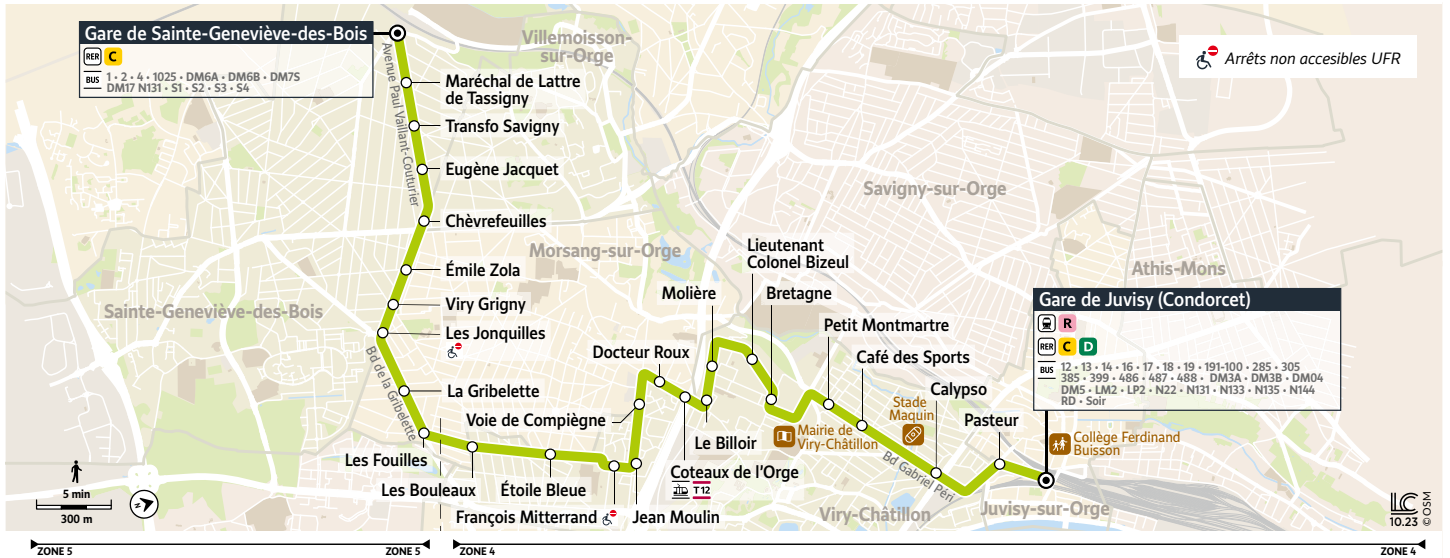

DM3B

JUVISY-SUR-ORGE Gare de Juvisy - Condorcet → SAINTE-GENEVIÈVE-DES-BOIS Gare

Horaires valables du 26 février au 7 juillet 2024

		Du lundi au vendredi												
JUVISY-SUR-ORGE	Gare de Juvisy	10:35	11:17	11:51	12:35	13:21	13:51	14:35	15:17	15:50	16:17	16:37	16:57	17:17
	Pasteur	10:37	11:19	11:53	12:37	13:23	13:53	14:37	15:19	15:52	16:19	16:39	17:00	17:20
VIRY-CHÂTILLON	Calypso	10:40	11:22	11:56	12:40	13:26	13:56	14:40	15:23	15:56	16:23	16:43	17:04	17:24
	Café des Sports	10:43	11:25	11:59	12:43	13:29	13:59	14:43	15:26	15:59	16:26	16:46	17:07	17:27
	Petit Montmartre	10:44	11:26	12:00	12:44	13:30	14:00	14:45	15:28	16:01	16:28	16:48	17:09	17:29
	Bretagne	10:47	11:29	12:03	12:47	13:33	14:03	14:48	15:31	16:04	16:31	16:51	17:12	17:32
	Lieutenant Colonel Bizeul	10:48	11:30	12:04	12:48	13:34	14:04	14:49	15:33	16:06	16:33	16:53	17:14	17:34
	Molière	10:50	11:32	12:06	12:50	13:36	14:06	14:51	15:35	16:08	16:35	16:55	17:16	17:36
	Le Billoir	10:51	11:33	12:07	12:51	13:37	14:07	14:52	15:36	16:09	16:36	16:56	17:17	17:37
MORSANG-SUR-ORGE	Coteaux de l'Orge	10:51	11:34	12:07	12:51	13:37	14:07	14:52	15:36	16:09	16:36	16:56	17:17	17:37
	Docteur Roux	10:52	11:35	12:08	12:52	13:38	14:08	14:53	15:37	16:10	16:37	16:57	17:18	17:38
VIRY-CHÂTILLON	Voie de Compiègne	10:54	11:37	12:10	12:54	13:40	14:10	14:55	15:39	16:12	16:39	16:59	17:20	17:40
	Jean Moulin	10:56	11:39	12:12	12:56	13:42	14:12	14:57	15:41	16:14	16:41	17:01	17:22	17:42
	François Mitterrand	10:57	11:40	12:13	12:57	13:43	14:13	14:58	15:42	16:15	16:42	17:02	17:23	17:43
MORSANG-SUR-ORGE	Etoile Bleue	10:58	11:41	12:14	12:58	13:44	14:14	14:59	15:43	16:16	16:43	17:03	17:24	17:44
	Les Bouleaux	10:59	11:42	12:15	12:59	13:45	14:15	15:00	15:44	16:17	16:44	17:04	17:25	17:45
	Les Fouilles	11:00	11:43	12:16	13:00	13:46	14:16	15:01	15:45	16:18	16:45	17:05	17:26	17:46
	La Gribelette	11:01	11:44	12:17	13:01	13:47	14:17	15:02	15:46	16:19	16:46	17:06	17:27	17:47
	Les Jonquilles	11:02	11:45	12:18	13:02	13:48	14:18	15:03	15:47	16:20	16:47	17:07	17:28	17:48
	Viry Grigny	11:03	11:46	12:19	13:03	13:49	14:19	15:04	15:48	16:21	16:48	17:08	17:29	17:49
	Emile Zola	11:04	11:47	12:20	13:04	13:50	14:20	15:05	15:49	16:22	16:49	17:09	17:30	17:50
SAINTE-GENEVIÈVE-DES-BOIS	Chevrefeuille	11:07	11:50	12:23	13:07	13:53	14:23	15:08	15:52	16:25	16:52	17:12	17:33	17:53
	Eugène Jacquet	11:08	11:51	12:24	13:08	13:54	14:24	15:09	15:53	16:26	16:53	17:13	17:34	17:54
	Transfo Savigny	11:09	11:52	12:25	13:09	13:55	14:25	15:10	15:54	16:27	16:54	17:14	17:35	17:55
	Maréchal de Lattre de Tassigny	11:10	11:53	12:26	13:10	13:56	14:26	15:11	15:55	16:28	16:55	17:15	17:36	17:56
	Gare de Sainte Geneviève des Bois	11:11	11:54	12:27	13:11	13:57	14:27	15:12	15:56	16:29	16:56	17:16	17:37	17:57

Les horaires sont calculés dans des conditions normales de circulation et sont sujets à des aléas.