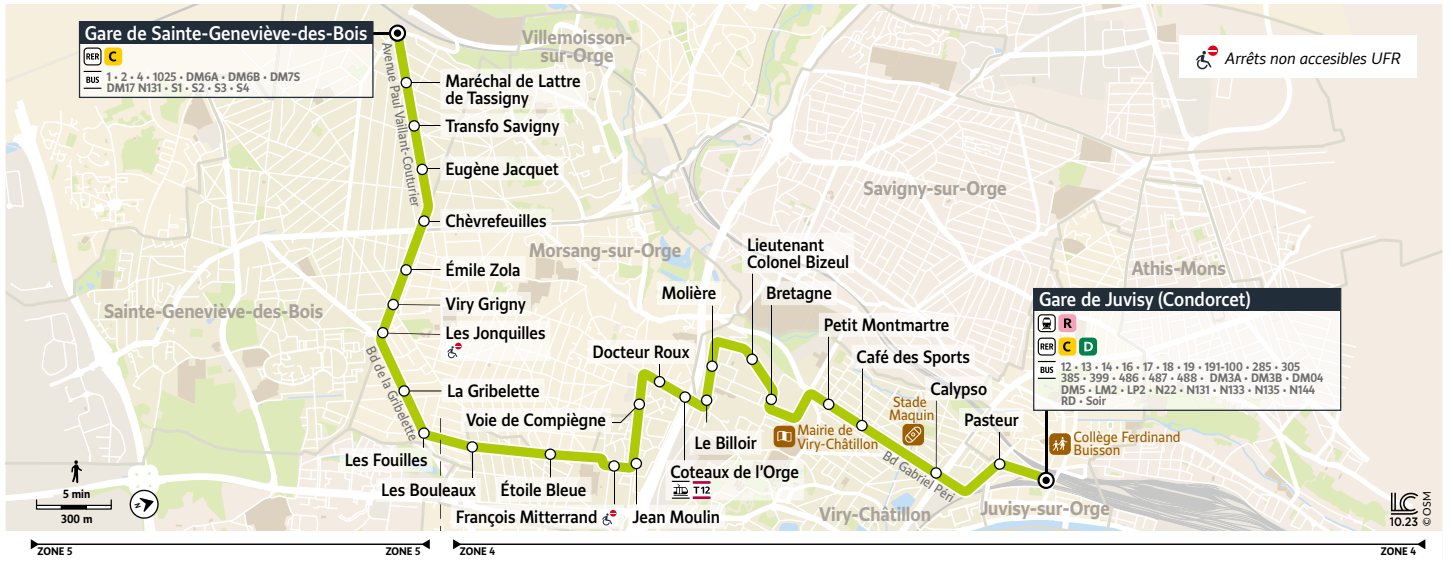

DM3B

SAINTE-GENEVIÈVE-DES-BOIS Gare → JUVISY-SUR-ORGE Gare de Juvisy - Condorcet

Horaires valables du 26 février au 7 juillet 2024

Du lundi au vendredi

SAINTE-GENEVIÈVE-DES-BOIS	Gare de Sainte Geneviève des Bois	5:40	6:01	6:19	6:38	6:57	7:14	7:33	7:52	8:12	8:37	8:57	9:18	9:48
	Maréchal de Lattre de Tassigny	5:42	6:03	6:21	6:40	6:59	7:16	7:35	7:54	8:14	8:39	8:59	9:20	9:50
	Transfo Savigny	5:42	6:03	6:21	6:40	6:59	7:16	7:35	7:54	8:14	8:39	8:59	9:20	9:50
	Eugène Jacquet	5:43	6:04	6:22	6:41	7:00	7:17	7:36	7:55	8:15	8:40	9:00	9:21	9:51
	Chèvrefeuilles	5:44	6:05	6:23	6:42	7:01	7:18	7:37	7:56	8:16	8:41	9:01	9:22	9:52
	Emile Zola	5:46	6:07	6:25	6:44	7:03	7:20	7:39	7:58	8:18	8:43	9:03	9:24	9:54
	Viry Grigny	5:46	6:07	6:25	6:44	7:03	7:20	7:39	7:58	8:18	8:43	9:03	9:24	9:54
	Les Jonquilles	4:57	5:47	6:08	6:26	6:45	7:04	7:21	7:40	7:59	8:19	8:44	9:04	9:25	9:55
MORSANG-SUR-ORGE	La Gribette	4:58	5:48	6:09	6:27	6:46	7:05	7:22	7:41	8:00	8:20	8:45	9:05	9:26	9:56
	Les Fouilles	4:59	5:49	6:10	6:28	6:47	7:06	7:23	7:42	8:01	8:21	8:46	9:06	9:27	9:57
	Les Bouleaux	5:00	5:50	6:11	6:29	6:48	7:07	7:24	7:43	8:02	8:22	8:48	9:08	9:29	9:59
VIRY-CHÂTILLON	Étoile Bleue	5:02	5:52	6:13	6:31	6:50	7:09	7:26	7:45	8:04	8:24	8:50	9:10	9:31	10:01
	François Mitterrand	5:04	5:54	6:15	6:33	6:52	7:11	7:28	7:47	8:06	8:26	8:52	9:12	9:33	10:03
	Jean Moulin	5:05	5:55	6:16	6:34	6:53	7:12	7:29	7:48	8:07	8:27	8:53	9:13	9:34	10:04
	Voie de Compiègne	5:05	5:56	6:17	6:35	6:54	7:13	7:30	7:49	8:08	8:28	8:54	9:14	9:35	10:05
MORSANG-SUR-ORGE	Docteur Roux	5:07	5:58	6:19	6:37	6:56	7:15	7:32	7:52	8:11	8:31	8:56	9:16	9:37	10:07
	Coteaux de l'Orge	5:07	5:59	6:20	6:38	6:57	7:16	7:33	7:53	8:12	8:32	8:57	9:17	9:38	10:08
VIRY-CHÂTILLON	Le Billoir	5:08	6:00	6:21	6:39	6:58	7:17	7:34	7:54	8:13	8:33	8:58	9:18	9:39	10:09
	Molière	5:09	6:01	6:22	6:40	6:59	7:18	7:35	7:55	8:14	8:34	8:59	9:19	9:40	10:10
	Lieutenant Colonel Bizeul	5:10	6:02	6:23	6:41	7:01	7:20	7:37	7:57	8:16	8:36	9:01	9:21	9:41	10:11
	Bretagne	5:12	6:04	6:25	6:43	7:03	7:22	7:39	7:59	8:18	8:38	9:03	9:23	9:43	10:13
	Petit Montmartre	5:14	6:06	6:27	6:45	7:05	7:24	7:41	8:01	8:20	8:40	9:05	9:25	9:45	10:15
	Café des Sports	5:15	6:07	6:28	6:47	7:07	7:26	7:44	8:04	8:23	8:43	9:07	9:27	9:47	10:17
	Calypso	5:18	6:10	6:31	6:51	7:11	7:30	7:50	8:10	8:29	8:50	9:11	9:31	9:51	10:21
	Pasteur	5:20	6:12	6:33	6:53	7:13	7:32	7:52	8:12	8:31	8:52	9:13	9:33	9:53	10:23
JUVISY-SUR-ORGE	Gare de Juvisy	5:21	6:13	6:34	6:54	7:14	7:33	7:54	8:14	8:33	8:54	9:14	9:34	9:54	10:24