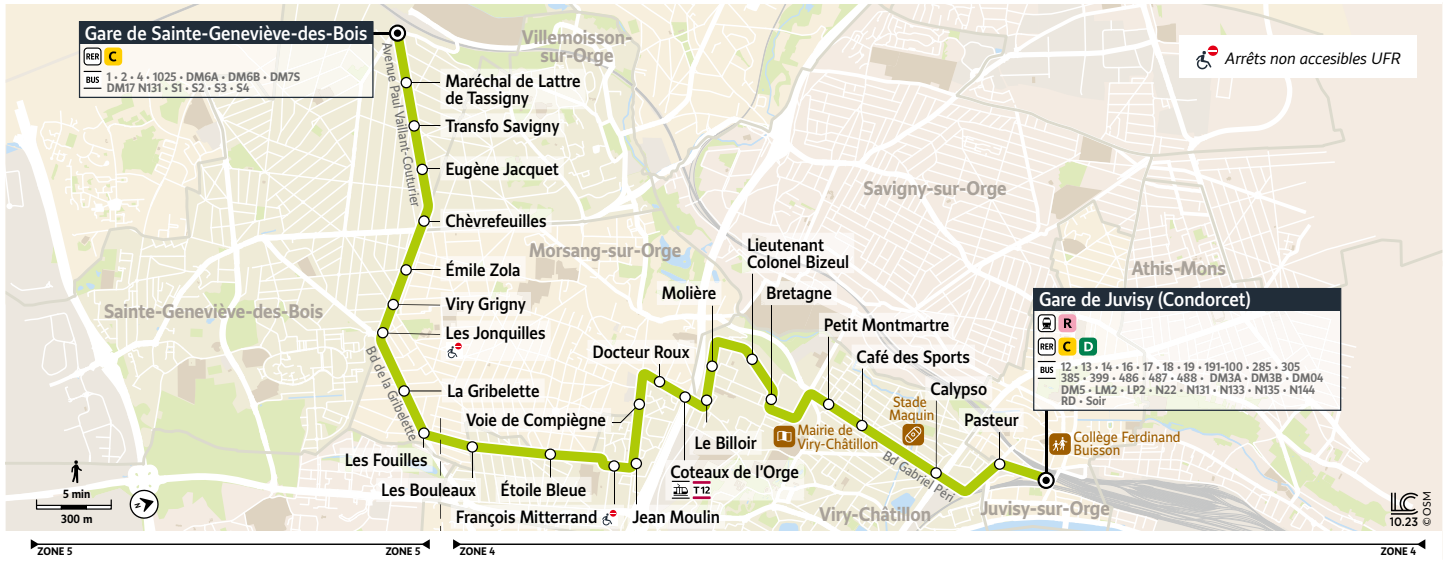

DM3B

SAINTE-GENEVIÈVE-DES-BOIS Gare → JUVISY-SUR-ORGE Gare de Juvisy - Condorcet

Horaires valables du 26 février au 7 juillet 2024

Du lundi au vendredi

SAINTE-GENEVIÈVE-DES-BOIS	Gare de Sainte Geneviève des Bois	10:18	10:58	11:39	12:19	12:59	13:39	14:19	14:59	15:28	15:52	16:12	16:32	16:48	17:08	
	Maréchal de Lattre de Tassigny	10:20	11:00	11:41	12:21	13:01	13:41	14:21	15:01	15:30	15:54	16:14	16:34	16:50	17:10	
	Transfo Savigny	10:20	11:00	11:41	12:21	13:01	13:41	14:21	15:01	15:30	15:54	16:14	16:34	16:50	17:10	
	Eugène Jacquet	10:21	11:01	11:42	12:22	13:02	13:42	14:22	15:02	15:31	15:55	16:15	16:35	16:51	17:11	
	Chevrefeuilles	10:22	11:02	11:43	12:23	13:03	13:43	14:23	15:03	15:32	15:56	16:16	16:36	16:52	17:12	
	Emile Zola	10:24	11:04	11:45	12:25	13:05	13:45	14:25	15:05	15:34	15:58	16:18	16:38	16:54	17:14	
	Viry Grigny	10:24	11:04	11:45	12:25	13:05	13:45	14:25	15:05	15:34	15:58	16:18	16:38	16:54	17:14	
MORSANG-SUR-ORGE	Les Jonquilles	10:25	11:05	11:46	12:26	13:06	13:46	14:26	15:06	15:35	15:59	16:19	16:39	16:55	17:15	
	La Gribette	10:26	11:06	11:47	12:27	13:07	13:47	14:27	15:07	15:36	16:00	16:20	16:40	16:56	17:16	
	Les Fouilles	10:27	11:07	11:48	12:28	13:08	13:48	14:28	15:08	15:37	16:01	16:21	16:41	16:57	17:17	
VIRY-CHÂTILLON	Les Bouleaux	10:29	11:09	11:50	12:30	13:10	13:50	14:30	15:10	15:39	16:03	16:23	16:43	16:59	17:19	
	Etoile Bleue	10:31	11:11	11:52	12:32	13:12	13:52	14:32	15:12	15:41	16:05	16:25	16:45	17:01	17:21	
	François Mitterrand	10:33	11:13	11:54	12:34	13:14	13:54	14:34	15:14	15:43	16:07	16:27	16:47	17:03	17:23	
	Jean Moulin	10:34	11:14	11:55	12:35	13:15	13:55	14:35	15:15	15:44	16:08	16:28	16:48	17:04	17:24	
MORSANG-SUR-ORGE	Voie de Compiègne	10:35	11:15	11:56	12:36	13:16	13:56	14:36	15:16	15:45	16:09	16:29	16:49	17:05	17:25	
	Docteur Roux	10:37	11:17	11:58	12:38	13:18	13:58	14:38	15:18	15:47	16:11	16:31	16:51	17:08	17:28	
	Coteaux de l'Orge	10:38	11:18	11:59	12:39	13:19	13:59	14:39	15:19	15:48	16:12	16:32	16:52	17:09	17:29	
	VIRY-CHÂTILLON	Le Billoir	10:39	11:19	12:00	12:40	13:20	14:00	14:40	15:20	15:49	16:13	16:33	16:53	17:10	17:30
		Molière	10:40	11:20	12:01	12:41	13:21	14:01	14:41	15:21	15:50	16:14	16:34	16:54	17:11	17:31
		Lieutenant Colonel Bizeul	10:41	11:21	12:02	12:42	13:22	14:02	14:42	15:22	15:51	16:15	16:35	16:55	17:12	17:32
		Bretagne	10:43	11:23	12:04	12:44	13:24	14:04	14:44	15:24	15:53	16:17	16:37	16:57	17:14	17:34
Petit Montmartre		10:45	11:25	12:06	12:46	13:26	14:06	14:46	15:26	15:55	16:19	16:39	16:59	17:16	17:36	
JUVISY-SUR-ORGE	Café des Sports	10:47	11:27	12:08	12:48	13:28	14:08	14:48	15:28	15:57	16:21	16:41	17:01	17:19	17:39	
	Calypso	10:51	11:31	12:12	12:51	13:31	14:11	14:51	15:31	16:01	16:25	16:45	17:05	17:24	17:44	
	Pasteur	10:53	11:33	12:13	12:53	13:33	14:13	14:53	15:33	16:03	16:27	16:47	17:07	17:26	17:46	
JUVISY-SUR-ORGE	Gare de Juvisy	10:54	11:34	12:14	12:54	13:34	14:14	14:54	15:34	16:04	16:28	16:48	17:08	17:28	17:48	

Les horaires sont calculés dans des conditions normales de circulation et sont sujets à des aléas.