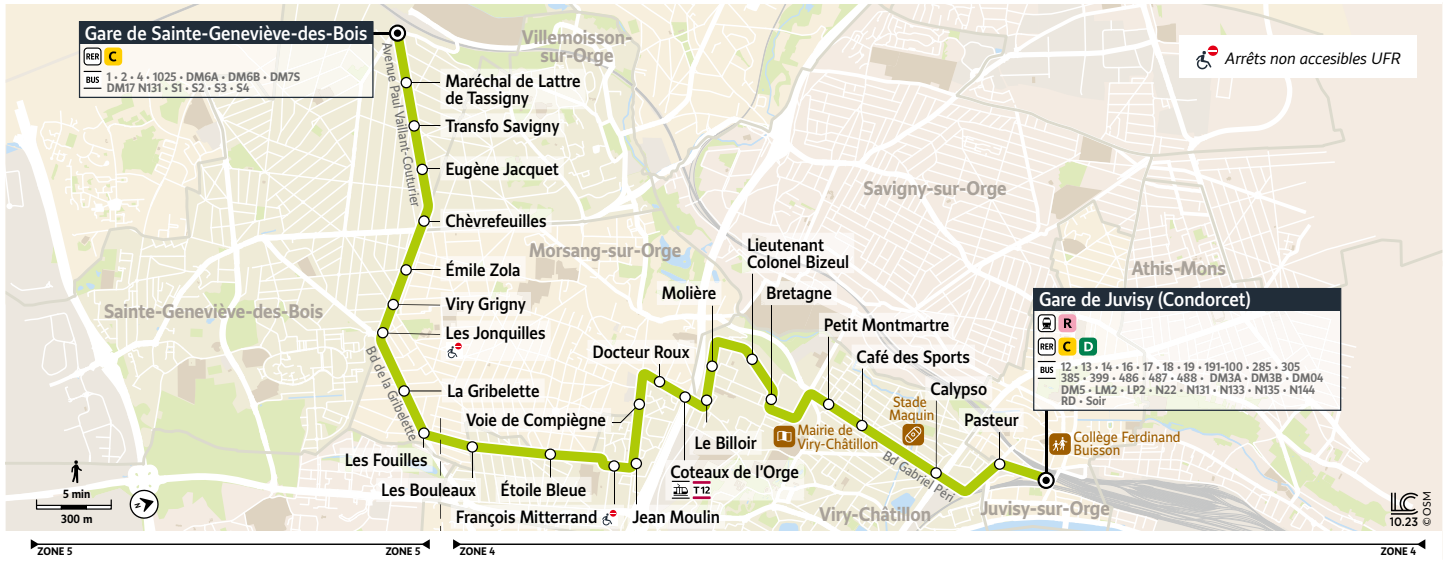

DM3B

JUVISY-SUR-ORGE Gare de Juvisy - Condorcet → SAINTE-GENEVIÈVE-DES-BOIS Gare

Horaires valables du 26 février au 7 juillet 2024

		Le samedi										
JUVISY-SUR-ORGE	Gare de Juvisy	5:41	6:40	7:38	8:37	9:22	10:05	10:49	11:32	12:18	13:02	13:48
	Pasteur	5:42	6:41	7:39	8:39	9:24	10:07	10:51	11:34	12:20	13:04	13:50
VIRY-CHÂTILLON	Calypso	5:45	6:44	7:42	8:42	9:27	10:10	10:54	11:38	12:24	13:07	13:53
	Café des Sports	5:48	6:47	7:45	8:45	9:30	10:15	10:59	11:42	12:28	13:11	13:57
	Petit Montmartre	5:50	6:49	7:47	8:47	9:32	10:17	11:01	11:44	12:30	13:13	13:59
	Bretagne	5:51	6:51	7:49	8:49	9:34	10:19	11:03	11:47	12:32	13:15	14:01
	Lieutenant Colonel Bizeul	5:52	6:52	7:50	8:50	9:35	10:20	11:04	11:48	12:33	13:16	14:02
	Molière	5:53	6:53	7:52	8:52	9:37	10:22	11:06	11:50	12:35	13:18	14:04
MORSANG-SUR-ORGE	Le Billoir	5:54	6:54	7:53	8:53	9:38	10:23	11:07	11:51	12:36	13:19	14:05
	Coteaux de l'Orge	5:54	6:54	7:54	8:54	9:39	10:24	11:08	11:52	12:37	13:20	14:06
VIRY-CHÂTILLON	Docteur Roux	5:55	6:55	7:55	8:55	9:40	10:25	11:10	11:54	12:39	13:22	14:08
	Voie de Compiègne	5:57	6:57	7:57	8:57	9:42	10:27	11:12	11:56	12:41	13:24	14:10
MORSANG-SUR-ORGE	Jean Moulin	5:58	6:58	7:58	8:58	9:43	10:28	11:13	11:57	12:42	13:25	14:11
	François Mitterrand	5:59	6:59	7:59	8:59	9:44	10:29	11:14	11:58	12:43	13:26	14:12
	Etoile Bleue	6:00	7:00	8:00	9:00	9:45	10:30	11:15	11:59	12:44	13:27	14:13
SAINTE-GENEVIÈVE-DES-BOIS	Les Bouleaux	6:01	7:01	8:01	9:01	9:46	10:31	11:16	12:00	12:45	13:28	14:14
	Les Fouilles	6:02	7:02	8:02	9:02	9:47	10:32	11:17	12:01	12:46	13:29	14:15
	La Gribette	6:03	7:03	8:03	9:03	9:48	10:33	11:18	12:02	12:47	13:30	14:16
	Les Jonquilles	6:04	7:04	8:04	9:04	9:49	10:34	11:19	12:03	12:48	13:31	14:17
	Viry Grigny	6:05	7:05	8:05	9:05	9:50	10:35	11:20	12:04	12:49	13:32	14:18
	Emile Zola	6:06	7:06	8:06	9:06	9:51	10:36	11:21	12:05	12:50	13:33	14:19
	Chevreuilleilles	6:09	7:09	8:09	9:09	9:54	10:39	11:24	12:08	12:53	13:36	14:22
SAINTE-GENEVIÈVE-DES-BOIS	Eugène Jacquet	6:10	7:10	8:10	9:10	9:55	10:40	11:25	12:09	12:54	13:37	14:23
	Transfo Savigny	6:11	7:11	8:11	9:11	9:56	10:41	11:26	12:10	12:55	13:38	14:24
	Maréchal de Lattre de Tassigny	6:12	7:12	8:12	9:12	9:57	10:42	11:27	12:11	12:56	13:39	14:25
	Gare de Sainte Geneviève des Bois	6:13	7:13	8:13	9:13	9:58	10:43	11:28	12:12	12:57	13:40	14:26

Les horaires sont calculés dans des conditions normales de circulation et sont sujets à des aléas.