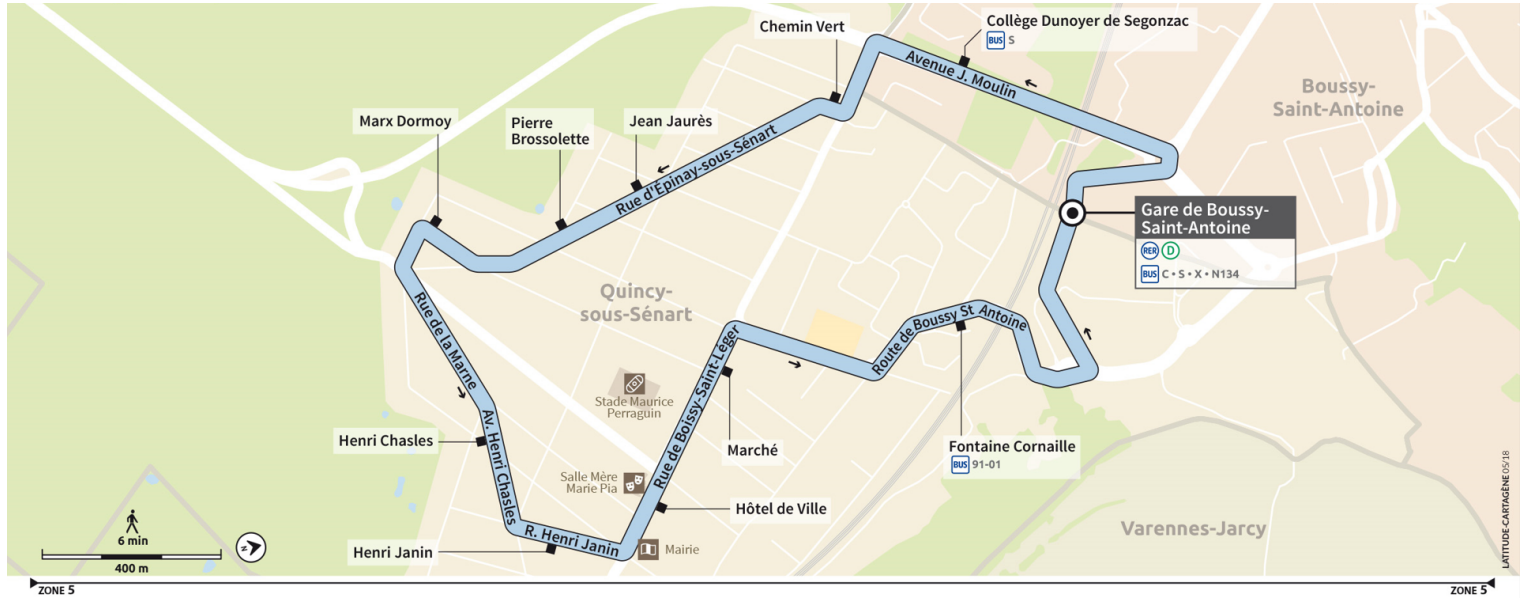

Horaires valables à compter du 24 juillet 2023

		Samedi							
BOUSSY-SAINT-ANTOINE	Gare de Boussy Saint Antoine	7:48	8:18	8:48	9:18	11:42	12:12	12:42	13:12
	Collège Dunoyer de Segonzac	7:50	8:20	8:50	9:20	11:44	12:14	12:44	13:14
QUINCY-SOUS-SÉNART	Chemin Vert	7:51	8:21	8:51	9:21	11:45	12:15	12:45	13:15
	Jean Jaurès	7:52	8:22	8:52	9:22	11:46	12:16	12:46	13:16
	Pierre Brossolette	7:52	8:22	8:52	9:22	11:46	12:16	12:46	13:16
	Marx Dormoy	7:53	8:23	8:53	9:23	11:47	12:17	12:47	13:17
	Henri Chasles	7:55	8:25	8:55	9:25	11:49	12:19	12:49	13:19
	Henri Janin	7:56	8:26	8:56	9:26	11:50	12:20	12:50	13:20
	Hôtel de Ville	7:57	8:27	8:57	9:27	11:51	12:21	12:51	13:21
	Marché	7:58	8:28	8:58	9:28	11:52	12:22	12:52	13:22
BOUSSY-SAINT-ANTOINE	Fontaine Cornaille	7:59	8:29	8:59	9:29	11:53	12:23	12:53	13:23
	Gare de Boussy Saint Antoine	8:01	8:31	9:01	9:31	11:55	12:25	12:55	13:25