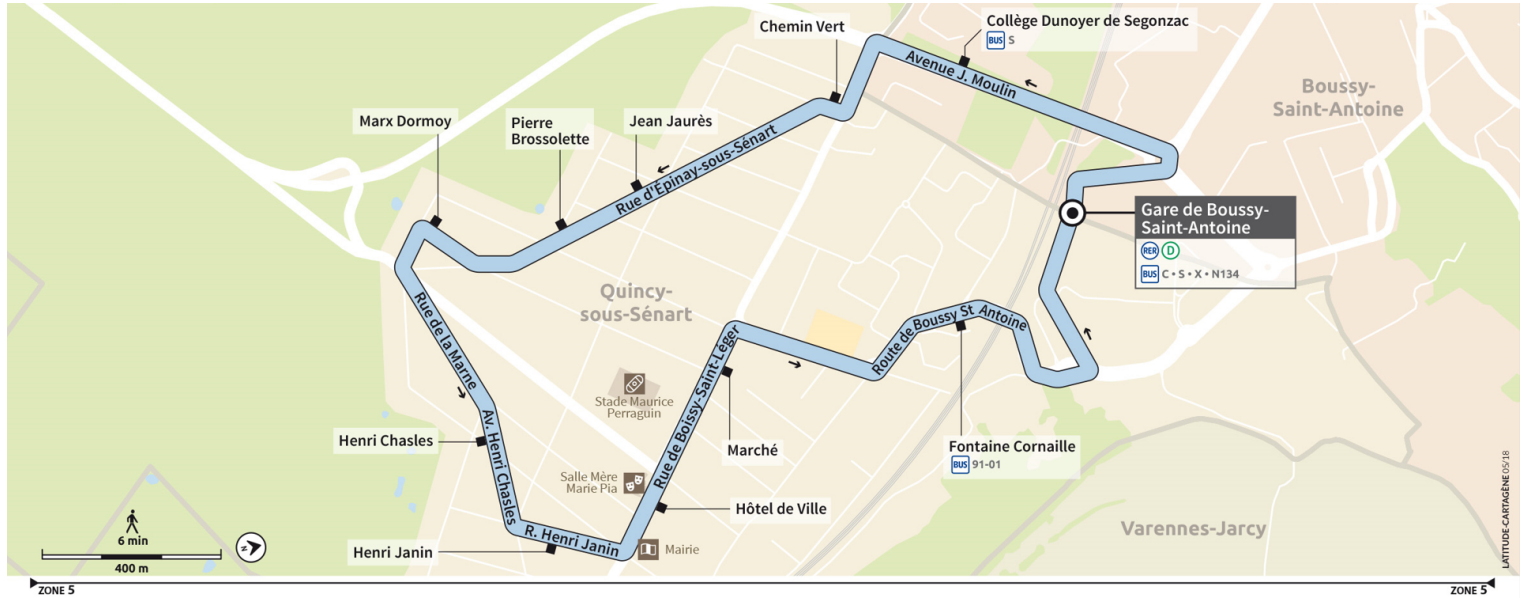

Horaires valables à compter du 24 juillet 2023

		Du lundi au vendredi													
BOUSSY-SAINT-ANTOINE	Gare de Boussy Saint Antoine	6:18	6:33	6:48	7:03	7:18	7:33	7:48	8:03	8:18	8:48	9:18	9:48	10:18	
	Collège Dunoyer de Segonzac	6:20	6:35	6:50	7:05	7:20	7:35	7:50	8:05	8:20	8:50	9:20	9:50	10:20	
QUINCY-SOUS-SÉNART	Chemin Vert	6:21	6:36	6:51	7:06	7:21	7:36	7:51	8:06	8:21	8:51	9:21	9:51	10:21	
	Jean Jaurès	6:22	6:37	6:52	7:07	7:22	7:37	7:52	8:07	8:22	8:52	9:22	9:52	10:22	
	Pierre Brossolette	6:22	6:37	6:52	7:07	7:22	7:37	7:52	8:07	8:22	8:52	9:22	9:52	10:22	
	Marx Dormoy	6:23	6:38	6:53	7:08	7:23	7:38	7:53	8:08	8:23	8:53	9:23	9:53	10:23	
	Henri Chasles	6:25	6:40	6:55	7:10	7:25	7:40	7:55	8:10	8:25	8:55	9:25	9:55	10:25	
	Henri Janin	6:26	6:41	6:56	7:11	7:26	7:41	7:56	8:11	8:26	8:56	9:26	9:56	10:26	
	Hôtel de Ville	6:27	6:42	6:57	7:12	7:27	7:42	7:57	8:12	8:27	8:57	9:27	9:57	10:27	
	Marché	6:28	6:43	6:58	7:13	7:28	7:43	7:58	8:13	8:28	8:58	9:28	9:58	10:28	
	Fontaine Cornaille	6:29	6:44	6:59	7:14	7:29	7:44	7:59	8:14	8:29	8:59	9:29	9:59	10:29	
BOUSSY-SAINT-ANTOINE	Gare de Boussy Saint Antoine	6:31	6:46	7:01	7:16	7:31	7:46	8:01	8:16	8:31	9:01	9:31	10:01	10:31	