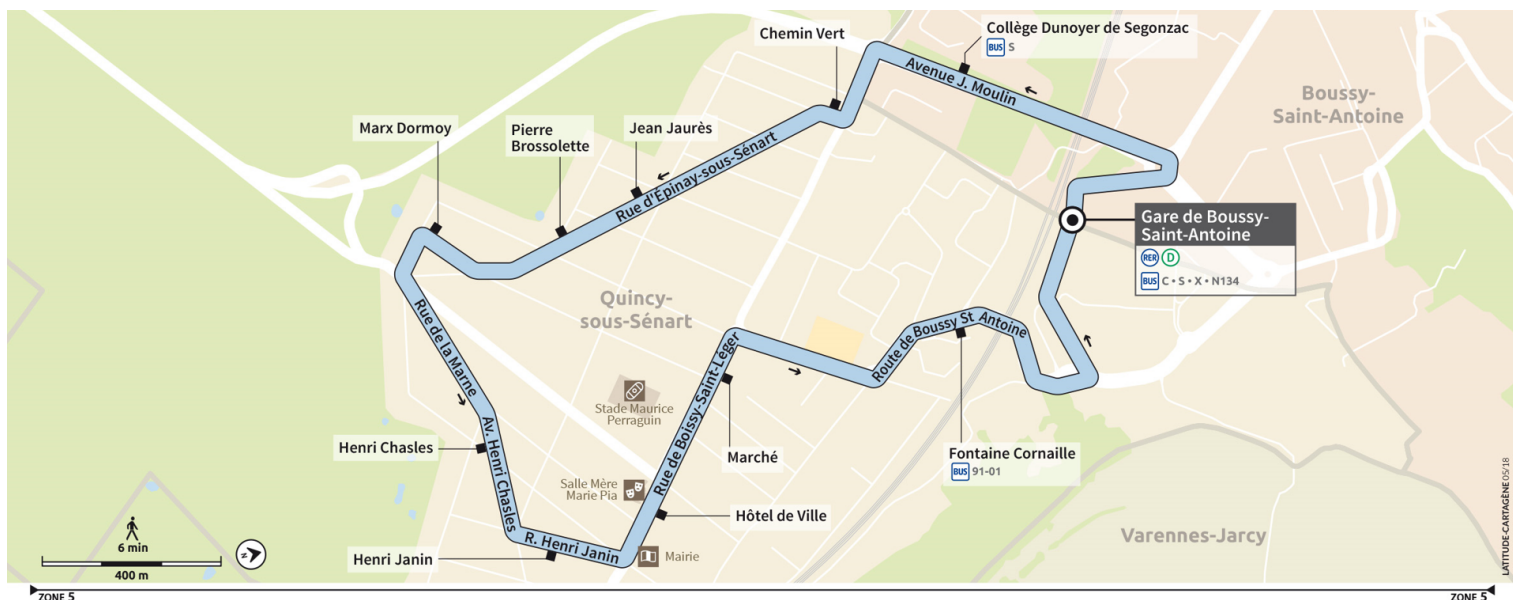

Horaires valables à compter du 24 juillet 2023

		Du lundi au vendredi	
BOUSSY-SAINT-ANTOINE	Gare de Boussy Saint Antoine	20:42	21:12
	Collège Dunoyer de Segonzac	20:44	21:14
QUINCY-SOUS-SÉNART	Chemin Vert	20:45	21:15
	Jean Jaurès	20:46	21:16
	Pierre Brossolette	20:46	21:16
	Marx Dormoy	20:47	21:17
	Henri Chasles	20:49	21:19
	Henri Janin	20:50	21:20
	Hôtel de Ville	20:51	21:21
	Marché	20:52	21:22
	Fontaine Cornaille	20:53	21:23
BOUSSY-SAINT-ANTOINE	Gare de Boussy Saint Antoine	20:55	21:25