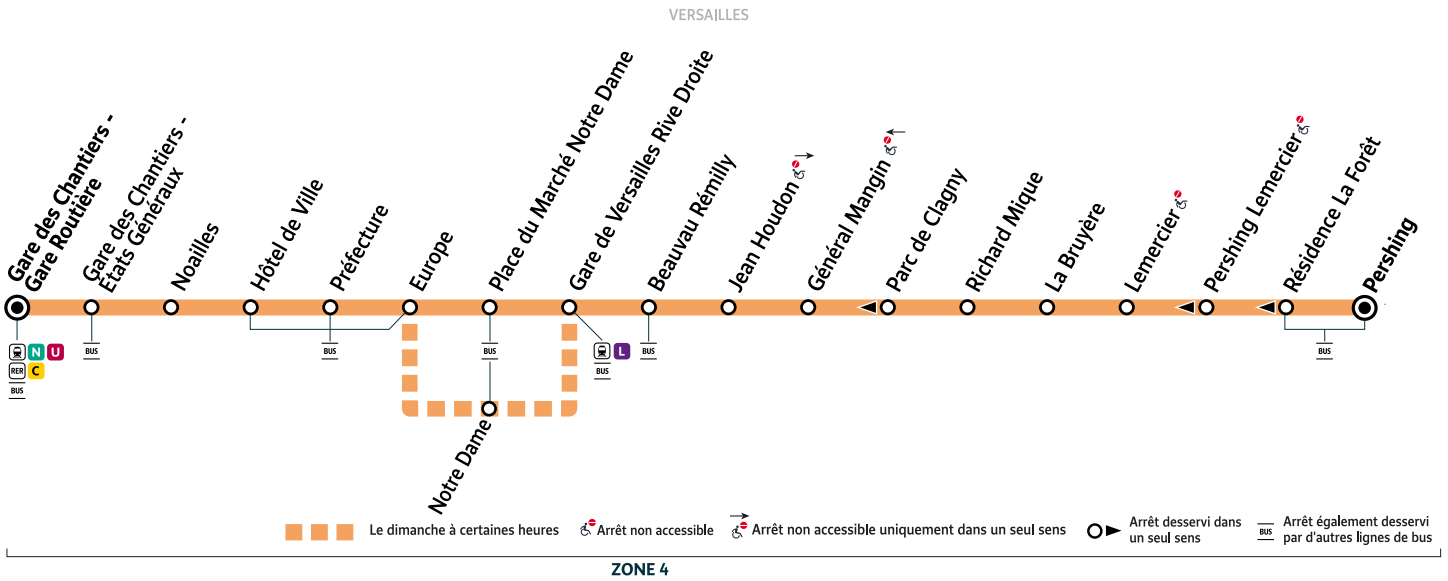

4

VERSAILLES Gare des Chantiers - Gare Routière → VERSAILLES Pershing

Horaires valables du lundi 28 août au dimanche 03 septembre 2023

Dimanche et jours fériés

VERSAILLES	Gare des Chantiers - Gare Routière	Europe	Place du Marché Notre Dame	Notre Dame	Gare de Versailles Rive Droite	Richard Mique	Pershing
	7:35	7:40	|	7:41	7:43	7:46	7:50
	8:10	8:16	|	8:18	8:21	8:24	8:28
	8:45	8:51	|	8:53	8:56	8:59	9:03
	9:15	9:21	|	9:23	9:27	9:30	9:34
	9:45	9:51	|	9:53	9:57	10:00	10:04
	10:15	10:21	|	10:23	10:27	10:30	10:34
	10:45	10:52	|	10:54	10:58	11:01	11:05
	11:15	11:22	|	11:24	11:28	11:31	11:35
	11:45	11:51	|	11:53	11:57	12:00	12:04
	12:15	12:21	|	12:23	12:27	12:30	12:34
	12:45	12:51	|	12:53	12:57	13:00	13:04
	13:15	13:21	|	13:23	13:27	13:30	13:34
	13:45	13:50	|	13:52	13:56	13:59	14:03
	14:15	14:20	|	14:22	14:26	14:29	14:33
	14:45	14:50	|	14:52	14:56	14:59	15:03
	15:15	15:20	15:23	|	15:26	15:29	15:33

Dimanche et jours fériés

VERSAILLES	Gare des Chantiers - Gare Routière	Europe	Place du Marché Notre Dame	Notre Dame	Gare de Versailles Rive Droite	Richard Mique	Pershing
	15:45	15:51	15:53	|	15:54	15:57	16:01
	16:15	16:21	16:23	|	16:24	16:27	16:31
	16:45	16:51	16:53	|	16:54	16:57	17:01
	17:15	17:21	17:23	|	17:24	17:27	17:31
	17:45	17:51	17:53	|	17:54	17:57	18:01
	18:15	18:21	18:23	|	18:24	18:27	18:31
	18:45	18:51	18:53	|	18:54	18:57	19:01
	19:15	19:21	19:23	|	19:24	19:27	19:31
	19:40	19:46	19:48	|	19:49	19:52	19:56
	20:05	20:11	20:13	|	20:14	20:17	20:21
	20:35	20:41	20:43	|	20:44	20:47	20:50
	21:05	21:11	21:13	|	21:14	21:17	21:20
	21:35	21:40	21:42	|	21:43	21:46	21:49
	22:05	22:10	22:11	|	22:12	22:15	22:18
	22:35	22:40	22:41	|	22:42	22:45	22:48

i Bon à savoir

- Ces horaires sont donnés à titre indicatif et les conducteurs s'efforcent de les respecter. Toutefois, les aléas de la circulation peuvent retarder l'heure de passage indiquée. Faites signe au conducteur pour obtenir l'arrêt de votre bus.