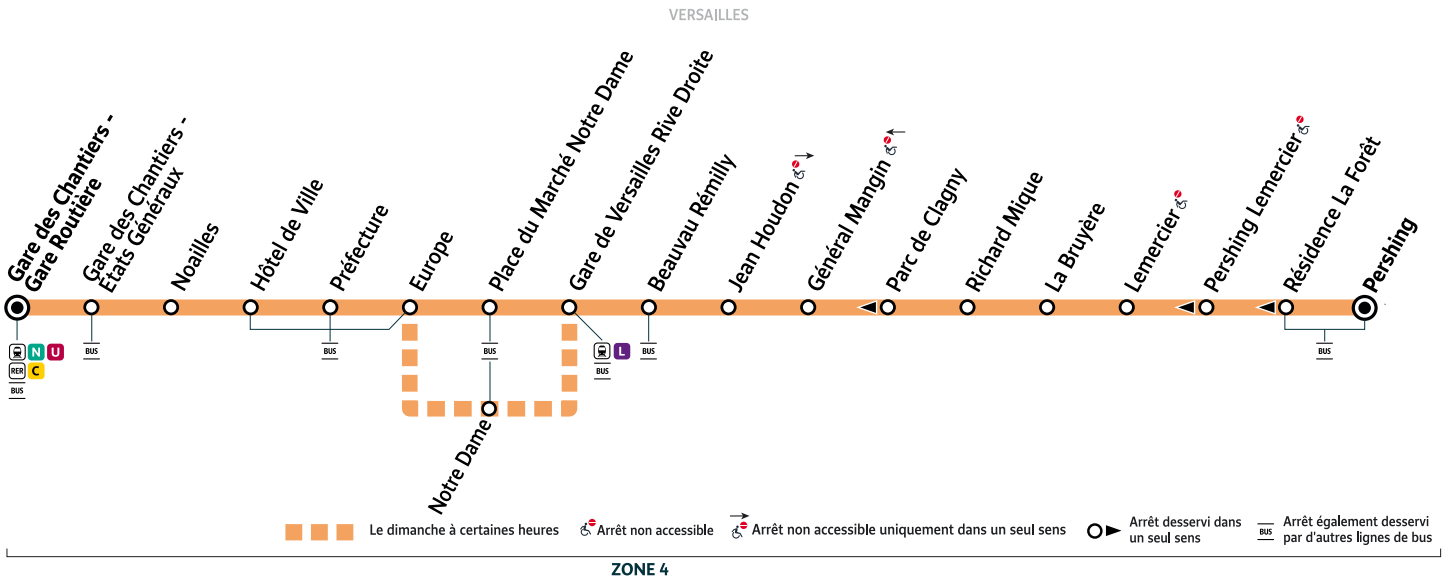

4

VERSAILLES Pershing → VERSAILLES Gare des Chantiers - Gare Routière

Horaires valables du lundi 28 août au dimanche 03 septembre 2023

Dimanche et jours fériés

VERSAILLES	Pershing	7:10	7:40	8:10	8:40	9:10	9:40	10:10	10:40	11:10	11:40	12:10	12:40	13:10	13:40	14:10	14:40
	Richard Mique	7:14	7:45	8:15	8:45	9:15	9:45	10:15	10:45	11:15	11:45	12:15	12:45	13:15	13:45	14:15	14:45
	Gare de Versailles Rive Droite	7:17	7:48	8:18	8:48	9:18	9:49	10:19	10:49	11:18	11:48	12:18	12:48	13:18	13:48	14:18	14:48
	Place du Marché Notre Dame	|	|	|	|	|	|	|	|	|	|	|	|	|	|	|	|
	Notre Dame	7:20	7:51	8:21	8:52	9:22	9:53	10:23	10:53	11:23	11:53	12:22	12:52	13:22	13:52	14:22	14:52
	Europe	7:22	7:53	8:23	8:54	9:24	9:55	10:26	10:56	11:26	11:56	12:25	12:55	13:24	13:54	14:24	14:54
	Gare des Chantiers - Gare Routière	7:26	7:57	8:29	9:00	9:30	10:01	10:32	11:02	11:33	12:03	12:32	13:01	13:30	14:00	14:30	15:00

Dimanche et jours fériés

VERSAILLES	Pershing	15:10	15:40	16:10	16:40	17:10	17:40	18:10	18:40	19:10	19:40	20:10	20:40	21:10	21:40	22:10
	Richard Mique	15:15	15:45	16:15	16:45	17:15	17:45	18:15	18:45	19:15	19:45	20:14	20:44	21:14	21:44	22:14
	Gare de Versailles Rive Droite	15:18	15:48	16:18	16:48	17:18	17:48	18:18	18:48	19:18	19:48	20:17	20:47	21:17	21:47	22:17
	Place du Marché Notre Dame	15:19	15:49	16:19	16:49	17:19	17:49	18:19	18:49	19:19	19:49	20:18	20:48	21:18	21:48	22:18
	Notre Dame	|	|	|	|	|	|	|	|	|	|	|	|	|	|	|
	Europe	15:21	15:51	16:21	16:51	17:21	17:51	18:21	18:51	19:21	19:51	20:20	20:50	21:20	21:49	22:19
	Gare des Chantiers - Gare Routière	15:27	15:57	16:27	16:57	17:27	17:57	18:27	18:57	19:27	19:57	20:26	20:56	21:26	21:55	22:25

Bon à savoir

- Ces horaires sont donnés à titre indicatif et les conducteurs s'efforcent de les respecter. Toutefois, les aléas de la circulation peuvent retarder l'heure de passage indiquée. Faites signe au conducteur pour obtenir l'arrêt de votre bus.