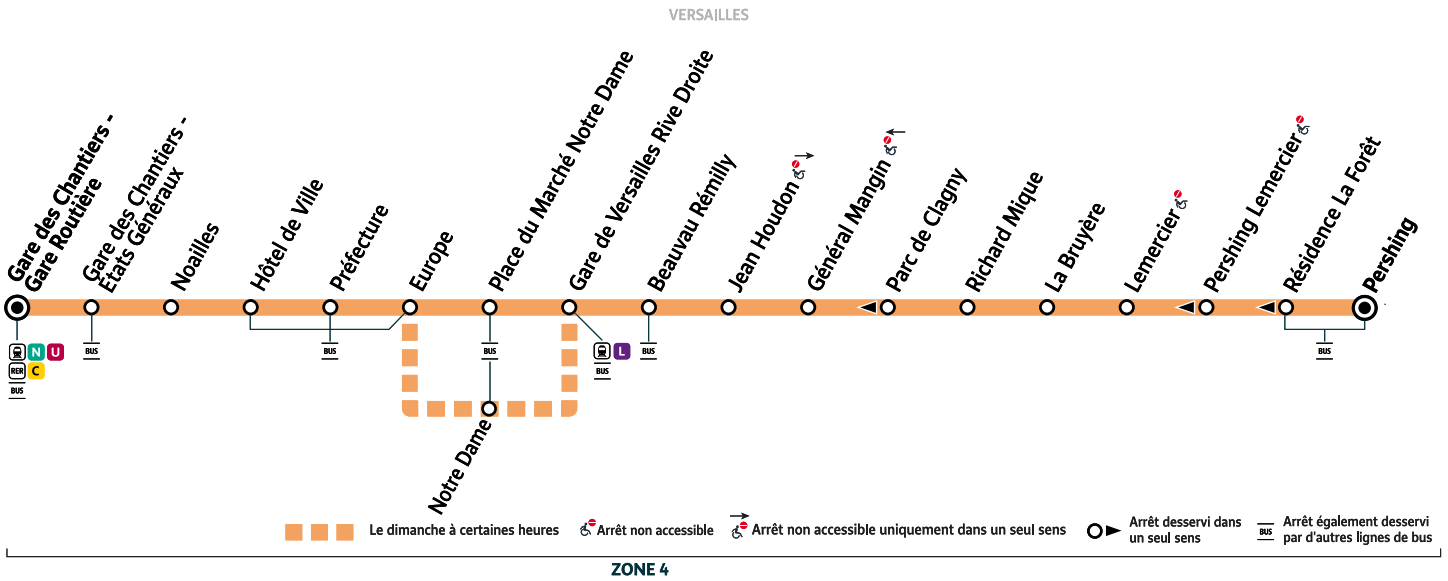

4

VERSAILLES Pershing → VERSAILLES Gare des Chantiers - Gare Routière

Horaires valables du lundi 28 août au dimanche 03 septembre 2023

Du lundi au vendredi

VERSAILLES	Pershing	5:45	6:00	6:15	6:30	6:45	7:00	7:12	7:24	7:36	7:48	8:00	8:12	8:24	8:36	8:48	9:00
	Richard Mique	5:50	6:05	6:20	6:35	6:50	7:05	7:17	7:30	7:42	7:54	8:06	8:18	8:30	8:42	8:54	9:06
	Gare de Versailles Rive Droite	5:53	6:08	6:23	6:38	6:53	7:08	7:20	7:34	7:46	7:58	8:10	8:22	8:34	8:46	8:58	9:10
	Europe	5:56	6:11	6:26	6:41	6:56	7:11	7:23	7:37	7:49	8:01	8:13	8:25	8:37	8:49	9:01	9:13
	Gare des Chantiers - Gare Routière	6:01	6:16	6:32	6:47	7:02	7:17	7:30	7:44	7:56	8:08	8:20	8:32	8:44	8:56	9:08	9:20

Du lundi au vendredi

VERSAILLES	Pershing	9:15	9:30	9:45	10:00	10:15	10:30	10:45	11:00	11:15	11:30	11:45	12:00	12:15	12:30	12:45	13:00
	Richard Mique	9:21	9:36	9:51	10:06	10:21	10:36	10:51	11:06	11:21	11:36	11:51	12:06	12:21	12:36	12:50	13:05
	Gare de Versailles Rive Droite	9:25	9:40	9:55	10:10	10:25	10:40	10:55	11:10	11:25	11:40	11:55	12:10	12:25	12:40	12:53	13:08
	Europe	9:28	9:43	9:58	10:13	10:29	10:44	10:59	11:14	11:29	11:44	11:59	12:14	12:29	12:44	12:57	13:12
	Gare des Chantiers - Gare Routière	9:35	9:50	10:05	10:20	10:36	10:51	11:06	11:21	11:36	11:51	12:06	12:21	12:36	12:51	13:04	13:19

Du lundi au vendredi

VERSAILLES	Pershing	13:15	13:30	13:45	14:00	14:15	14:30	14:45	15:00	15:15	15:30	15:45	16:00	16:12	16:24	16:36	16:48
	Richard Mique	13:20	13:35	13:50	14:05	14:20	14:35	14:50	15:05	15:20	15:35	15:50	16:05	16:17	16:29	16:41	16:53
	Gare de Versailles Rive Droite	13:23	13:39	13:54	14:09	14:24	14:39	14:54	15:09	15:24	15:39	15:54	16:09	16:21	16:33	16:45	16:57
	Europe	13:27	13:43	13:58	14:13	14:27	14:42	14:57	15:13	15:28	15:43	15:58	16:13	16:25	16:37	16:49	17:01
	Gare des Chantiers - Gare Routière	13:34	13:50	14:05	14:21	14:35	14:50	15:05	15:20	15:35	15:50	16:05	16:20	16:32	16:44	16:56	17:08