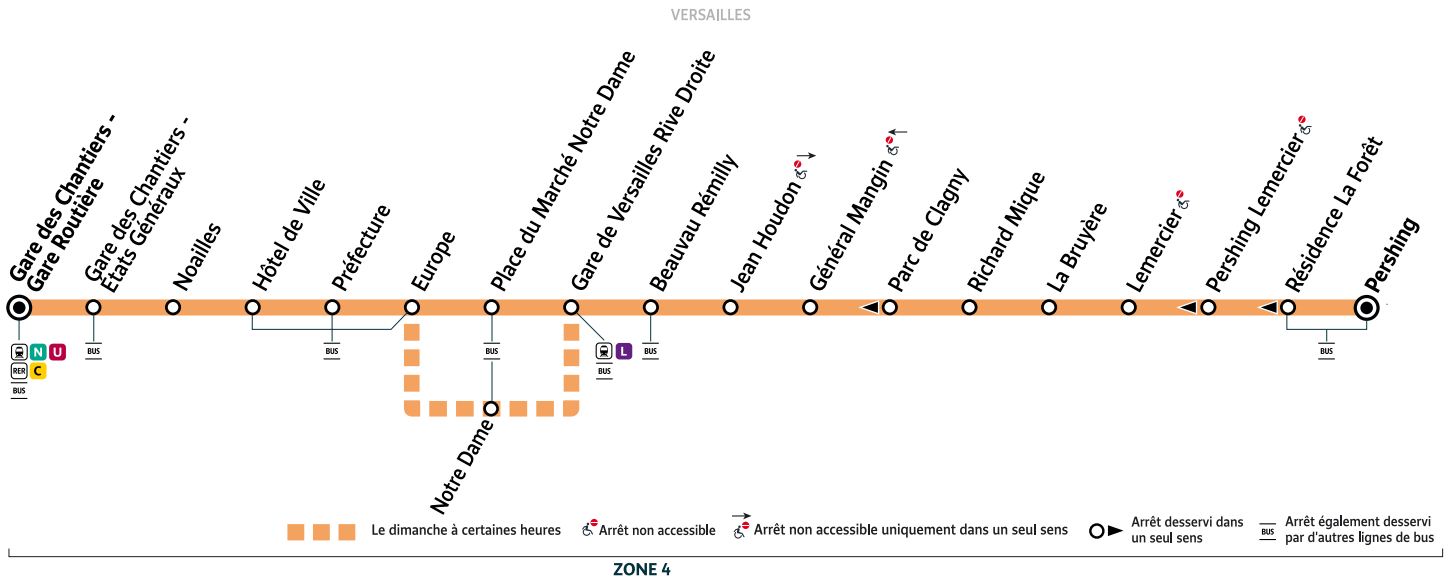

Du lundi au vendredi

VERSAILLES		9:25	9:40	9:55	10:10	10:25	10:40	10:55	11:10	11:25	11:40	11:55	12:10	12:25	12:40	12:55	13:10
	Gare des Chantiers - Gare Routière																
	Europe																
	Gare de Versailles Rive Droite																
	Richard Mique																
	Pershing																

Du lundi au vendredi

VERSAILLES		13:25	13:40	13:55	14:10	14:25	14:40	14:55	15:10	15:25	15:40	15:53	16:05	16:17	16:29	16:41	16:53
	Gare des Chantiers - Gare Routière																
	Europe																
	Gare de Versailles Rive Droite																
	Richard Mique																
	Pershing																

4

VERSAILLES Gare des Chantiers - Gare Routière → VERSAILLES Pershing

Horaires valables du lundi 28 août au dimanche 03 septembre 2023

		Du lundi au vendredi															
VERSAILLES	Gare des Chantiers - Gare Routière	17:05	17:17	17:29	17:41	17:53	18:05	18:17	18:29	18:41	18:53	19:05	19:17	19:29	19:41	19:53	20:05
	Europe	17:12	17:24	17:36	17:48	18:00	18:12	18:24	18:36	18:48	19:00	19:12	19:24	19:36	19:48	20:00	20:12
	Gare de Versailles Rive Droite	17:16	17:28	17:40	17:52	18:04	18:16	18:28	18:40	18:52	19:04	19:16	19:27	19:39	19:51	20:03	20:15
	Richard Mique	17:19	17:31	17:43	17:55	18:07	18:19	18:31	18:43	18:55	19:07	19:19	19:30	19:42	19:54	20:06	20:18
	Pershing	17:23	17:35	17:47	17:59	18:11	18:23	18:35	18:47	18:59	19:11	19:23	19:34	19:46	19:58	20:10	20:22
		Du lundi au vendredi															
VERSAILLES	Gare des Chantiers - Gare Routière	20:20	20:35	21:05	21:35	22:05	22:35										
	Europe	20:26	20:41	21:11	21:41	22:11	22:40										
	Gare de Versailles Rive Droite	20:29	20:44	21:14	21:44	22:13	22:42										
	Richard Mique	20:32	20:47	21:17	21:47	22:16	22:45										
	Pershing	20:36	20:51	21:21	21:51	22:20	22:49										