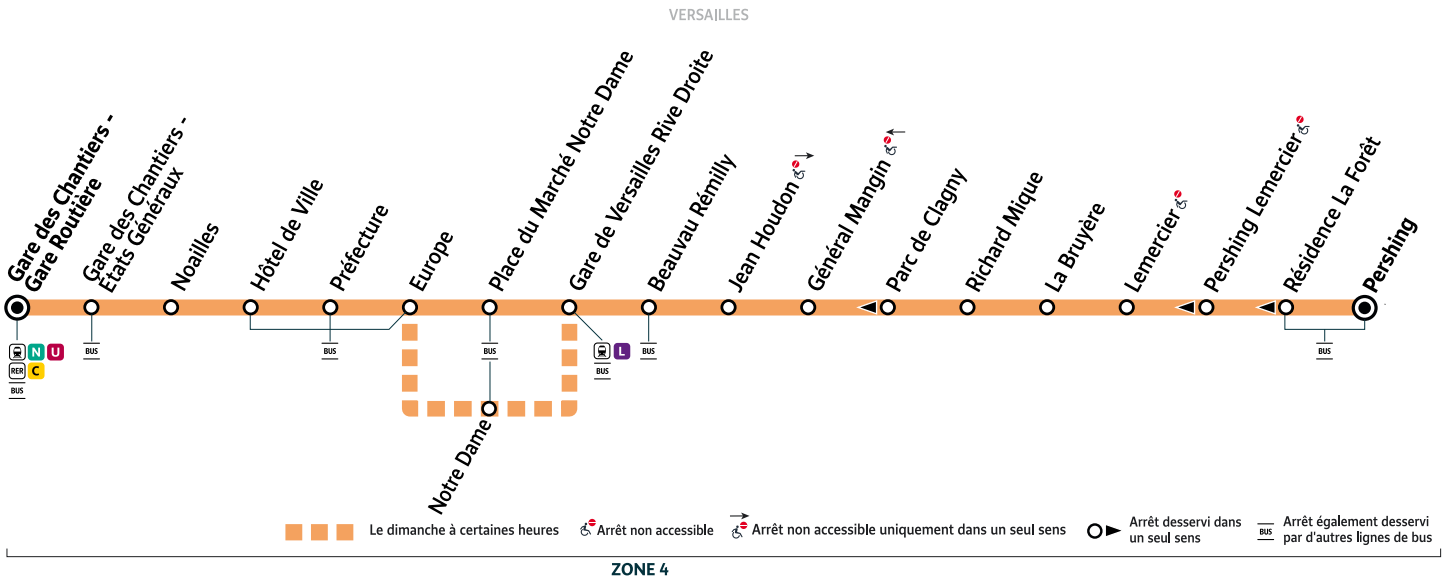

4

VERSAILLES Pershing → VERSAILLES Gare des Chantiers - Gare Routière

Horaires valables du lundi 28 août au dimanche 03 septembre 2023

Du lundi au vendredi

VERSAILLES	Pershing	17:00	17:12	17:24	17:36	17:48	18:00	18:12	18:24	18:36	18:48	19:00	19:12	19:24	19:36	19:48	20:00
	Richard Mique	17:05	17:17	17:29	17:41	17:53	18:05	18:17	18:29	18:41	18:53	19:05	19:17	19:29	19:40	19:52	20:04
	Gare de Versailles Rive Droite	17:09	17:21	17:33	17:45	17:57	18:09	18:21	18:33	18:45	18:56	19:08	19:20	19:32	19:43	19:55	20:07
	Europe	17:13	17:25	17:37	17:49	18:01	18:13	18:25	18:37	18:48	18:59	19:11	19:23	19:35	19:46	19:58	20:10
	Gare des Chantiers - Gare Routière	17:20	17:33	17:45	17:57	18:09	18:21	18:33	18:45	18:56	19:07	19:19	19:31	19:42	19:53	20:05	20:17

Du lundi au vendredi

VERSAILLES	Pershing	20:15	20:30	20:45	21:10	21:40	22:10
	Richard Mique	20:19	20:34	20:49	21:14	21:44	22:14
	Gare de Versailles Rive Droite	20:22	20:37	20:52	21:17	21:47	22:17
	Europe	20:25	20:40	20:55	21:20	21:50	22:20
	Gare des Chantiers - Gare Routière	20:32	20:47	21:02	21:27	21:57	22:27

4

VERSAILLES Pershing → VERSAILLES Gare des Chantiers - Gare Routière

Horaires valables du lundi 28 août au dimanche 03 septembre 2023

		Samedi																
VERSAILLES	Pershing	5:45	6:05	6:25	6:45	7:05	7:25	7:45	8:05	8:25	8:45	9:05	9:25	9:45	10:05	10:25	10:45	11:05
	Richard Mique	5:49	6:09	6:29	6:49	7:09	7:30	7:50	8:10	8:30	8:50	9:10	9:30	9:50	10:10	10:30	10:50	11:10
	Gare de Versailles Rive Droite	5:52	6:12	6:32	6:52	7:12	7:33	7:53	8:13	8:33	8:53	9:14	9:34	9:54	10:14	10:34	10:54	11:14
	Europe	5:55	6:15	6:35	6:55	7:15	7:36	7:56	8:16	8:36	8:56	9:18	9:38	9:58	10:18	10:38	10:58	11:18
	Gare des Chantiers - Gare Routière	5:59	6:19	6:39	7:00	7:20	7:41	8:02	8:22	8:42	9:02	9:24	9:44	10:04	10:24	10:44	11:05	11:25