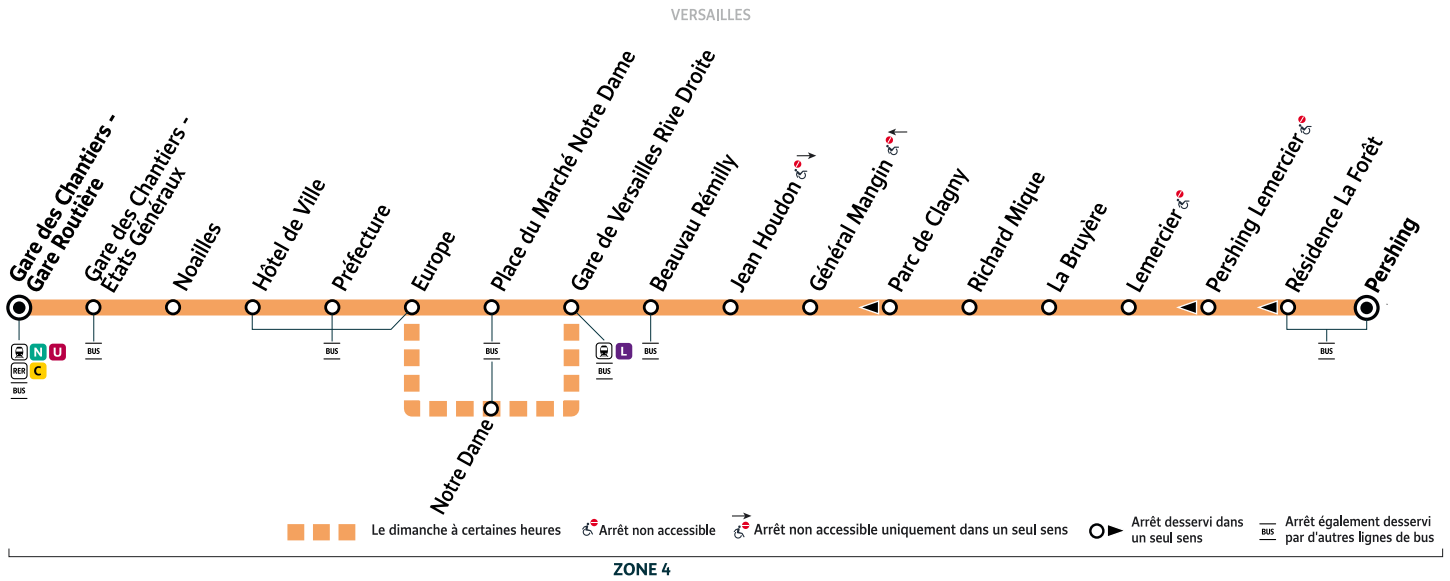

4

VERSAILLES Gare des Chantiers - Gare Routière → VERSAILLES Pershing

Horaires valables du lundi 28 août au dimanche 03 septembre 2023

		Samedi																
VERSAILLES	Gare des Chantiers - Gare Routière	5:45	6:05	6:25	6:45	7:05	7:25	7:45	8:05	8:25	8:45	9:05	9:25	9:45	10:05	10:25	10:45	11:05
	Europe	5:50	6:10	6:30	6:51	7:11	7:31	7:51	8:11	8:31	8:52	9:12	9:32	9:52	10:12	10:32	10:52	11:12
	Gare de Versailles Rive Droite	5:52	6:13	6:33	6:54	7:14	7:34	7:54	8:14	8:34	8:55	9:15	9:35	9:55	10:15	10:35	10:55	11:15
	Richard Mique	5:54	6:15	6:36	6:57	7:17	7:37	7:57	8:17	8:37	8:58	9:18	9:38	9:59	10:19	10:39	10:59	11:19
	Pershing	5:57	6:18	6:39	7:00	7:20	7:40	8:00	8:20	8:40	9:02	9:22	9:42	10:03	10:23	10:43	11:03	11:23

		Samedi																
VERSAILLES	Gare des Chantiers - Gare Routière	11:25	11:45	12:05	12:25	12:45	13:05	13:25	13:45	14:05	14:25	14:45	15:05	15:25	15:45	16:05	16:25	16:45
	Europe	11:32	11:52	12:12	12:32	12:52	13:12	13:32	13:52	14:12	14:32	14:52	15:12	15:32	15:52	16:12	16:32	16:52
	Gare de Versailles Rive Droite	11:35	11:55	12:15	12:35	12:55	13:15	13:35	13:55	14:15	14:35	14:55	15:15	15:35	15:56	16:16	16:36	16:56
	Richard Mique	11:39	11:59	12:19	12:39	12:59	13:19	13:39	13:59	14:19	14:39	14:59	15:19	15:39	16:00	16:20	16:40	17:00
	Pershing	11:43	12:03	12:23	12:43	13:03	13:23	13:43	14:03	14:23	14:43	15:03	15:23	15:43	16:04	16:24	16:44	17:04

		Samedi																
VERSAILLES	Gare des Chantiers - Gare Routière	17:05	17:25	17:45	18:05	18:25	18:45	19:05	19:25	19:45	20:05	20:35	21:05	21:35	22:05	22:35		
	Europe	17:12	17:32	17:52	18:12	18:32	18:52	19:12	19:32	19:52	20:12	20:42	21:12	21:42	22:11	22:41		
	Gare de Versailles Rive Droite	17:16	17:36	17:56	18:16	18:36	18:56	19:16	19:36	19:56	20:16	20:46	21:16	21:45	22:14	22:44		
	Richard Mique	17:20	17:40	18:00	18:20	18:40	19:00	19:20	19:40	19:59	20:19	20:49	21:19	21:48	22:17	22:47		
	Pershing	17:24	17:44	18:04	18:24	18:44	19:04	19:24	19:44	20:02	20:22	20:52	21:22	21:51	22:20	22:50		

i Bon à savoir

- Ces horaires sont donnés à titre indicatif et les conducteurs s'efforcent de les respecter. Toutefois, les aléas de la circulation peuvent retarder l'heure de passage indiquée. Faites signe au conducteur pour obtenir l'arrêt de votre bus.