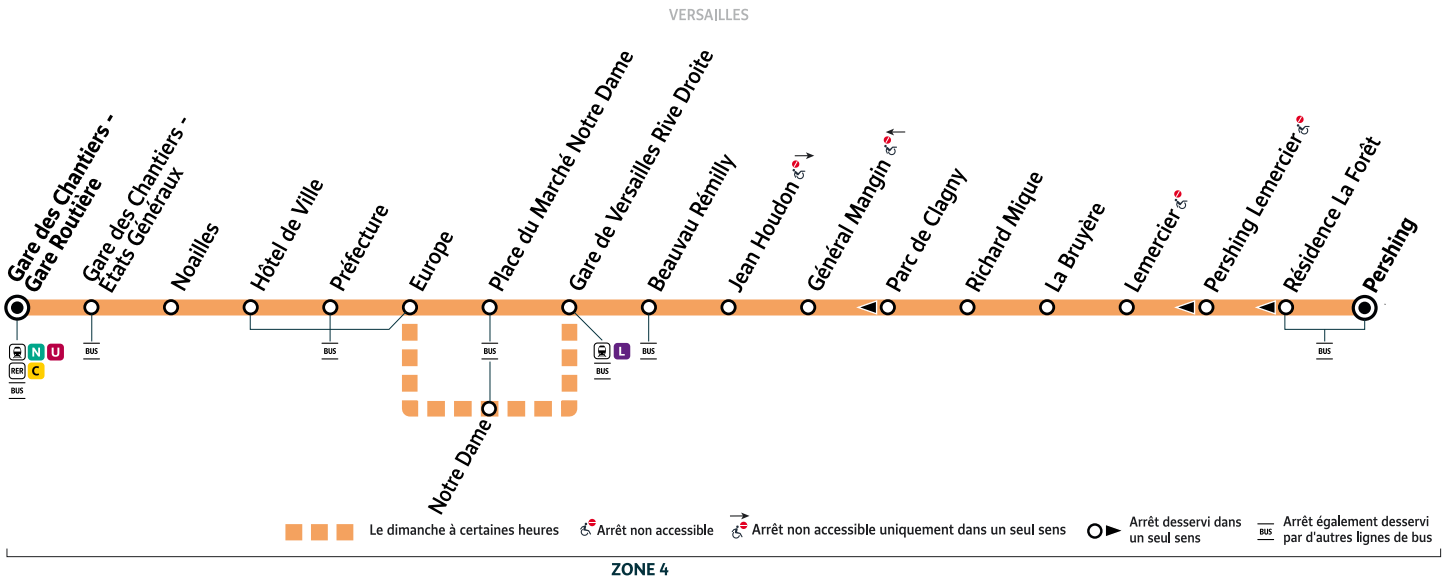

Du lundi au vendredi

VERSAILLES	Pershing	9:15	9:30	9:45	10:00	10:15	10:30	10:45	11:00	11:15	11:30	11:45	12:00	12:15	12:30	12:45	13:00
	Richard Mique	9:21	9:36	9:51	10:06	10:21	10:36	10:51	11:06	11:21	11:36	11:51	12:06	12:21	12:36	12:50	13:05
	Gare de Versailles Rive Droite	9:25	9:40	9:55	10:10	10:25	10:40	10:55	11:10	11:25	11:40	11:55	12:10	12:25	12:40	12:53	13:08
	Europe	9:28	9:43	9:58	10:13	10:29	10:44	10:59	11:14	11:29	11:44	11:59	12:14	12:29	12:44	12:57	13:12
	Gare des Chantiers - Gare Routière	9:35	9:50	10:05	10:20	10:36	10:51	11:06	11:21	11:36	11:51	12:06	12:21	12:36	12:51	13:04	13:19

Du lundi au vendredi

VERSAILLES	Pershing	13:15	13:30	13:45	14:00	14:15	14:30	14:45	15:00	15:15	15:30	15:45	16:00	16:12	16:24	16:36	16:48
	Richard Mique	13:20	13:35	13:50	14:05	14:20	14:35	14:50	15:05	15:20	15:35	15:50	16:05	16:17	16:29	16:41	16:53
	Gare de Versailles Rive Droite	13:23	13:39	13:54	14:09	14:24	14:39	14:54	15:09	15:24	15:39	15:54	16:09	16:21	16:33	16:45	16:57
	Europe	13:27	13:43	13:58	14:13	14:27	14:42	14:57	15:13	15:28	15:43	15:58	16:13	16:25	16:37	16:49	17:01
	Gare des Chantiers - Gare Routière	13:34	13:50	14:05	14:21	14:35	14:50	15:05	15:20	15:35	15:50	16:05	16:20	16:32	16:44	16:56	17:08

4

VERSAILLES Pershing → VERSAILLES Gare des Chantiers - Gare Routière

Horaires valables du lundi 28 août au dimanche 03 septembre 2023

Du lundi au vendredi

VERSAILLES	Pershing	17:00	17:12	17:24	17:36	17:48	18:00	18:12	18:24	18:36	18:48	19:00	19:12	19:24	19:36	19:48	20:00
	Richard Mique	17:05	17:17	17:29	17:41	17:53	18:05	18:17	18:29	18:41	18:53	19:05	19:17	19:29	19:40	19:52	20:04
	Gare de Versailles Rive Droite	17:09	17:21	17:33	17:45	17:57	18:09	18:21	18:33	18:45	18:56	19:08	19:20	19:32	19:43	19:55	20:07
	Europe	17:13	17:25	17:37	17:49	18:01	18:13	18:25	18:37	18:48	18:59	19:11	19:23	19:35	19:46	19:58	20:10
	Gare des Chantiers - Gare Routière	17:20	17:33	17:45	17:57	18:09	18:21	18:33	18:45	18:56	19:07	19:19	19:31	19:42	19:53	20:05	20:17