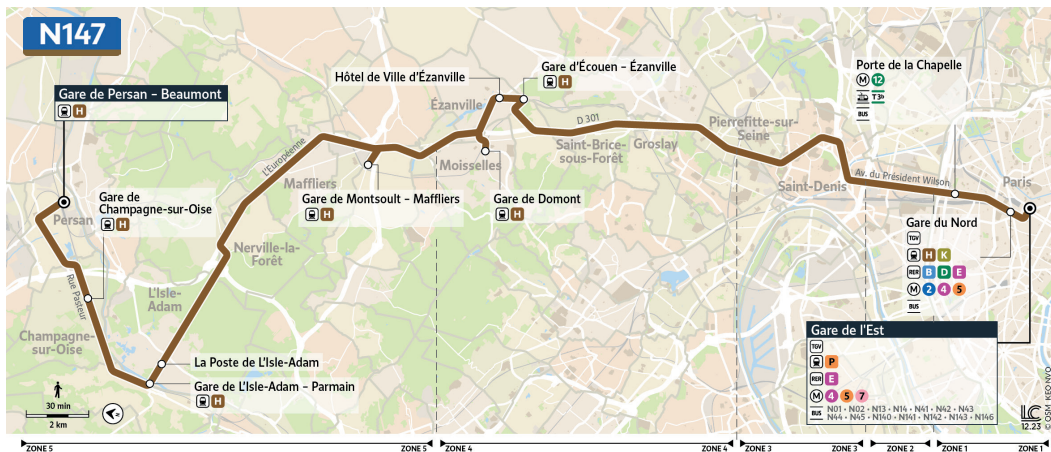

UNE NUMÉROTATION UNIQUE ET PLUS SIMPLE

C	▶	1303	L'ISLE-ADAM - Gare de L'Isle Adam Parmain PERSAN - Gare de Persan-Beaumont
2	▶	1304	VIARMES - Fréchet MONTSOULT - Gare de Montsoul Maffliers
9509	▶	1309	BOUFFÉMONT - Carrefour MONTSOULT - Gare de Montsoul Maffliers
12	▶	1312	CHAUMONTEL - Mairie GOUSSAINVILLE - Gare de Goussainville
14	▶	1314	VIARMES - Gare de Viarmes ASNIERES-SUR-OISE - Baillon
3036	▶	1316	PRESLES - Gare de Presles L'ISLE-ADAM - Gare de L'Isle Adam - Centre Commercial du Grand Val
9517	▶	1317	CERGY - Gare de Cergy Préfecture MÉRY-SUR-OISE - Mairie de Méry- Sur-OISE
3025	▶	1351	ST-OUEN-L'AUMONE - Lycée Edmond Rostand MÉRY-SUR-OISE - Rue du Bac
3029	▶		
38	▶		
49	▶	1349	NOISY-SUR-OISE - Place Gambetta LUZARCHES - Collège Anna de Noailles - Lycée Gérard de Nerval
EX 100	▶		PERSAN-BEAUMONT - Gare de Persan-Beaumont TREMBLAY EN FRANCE - Gare de Roissy-pôle Aeroport CDG

DES LIGNES DIRECTES, SANS CORRESPONDANCE

C	▶	1303	L'ISLE-ADAM - Gare de L'Isle Adam Parmain PERSAN - Gare de Persan-Beaumont
----------	----------	-------------	---

Nouvelle desserte de Jouy-le-Comte-Église et de la gare de L'Isle-Adam-Parmain par la ligne **1303** (ex ligne C) permettant une liaison entre la gare de L'Isle-Adam-Parmain et la gare de Persan-Beaumont avec un bus toutes les 30 mn.

DES BUS QUI S'ADAPTENT À MON RYTHME

Nouvelle offre de nuit avec la ligne **N147** en direction de *Paris Gare de l'Est*.

DÈS LE 8 AVRIL 2024

BUS

DÉCOUVREZ LA NOUVELLE OFFRE DE TRANSPORT SUR VOTRE TERRITOIRE