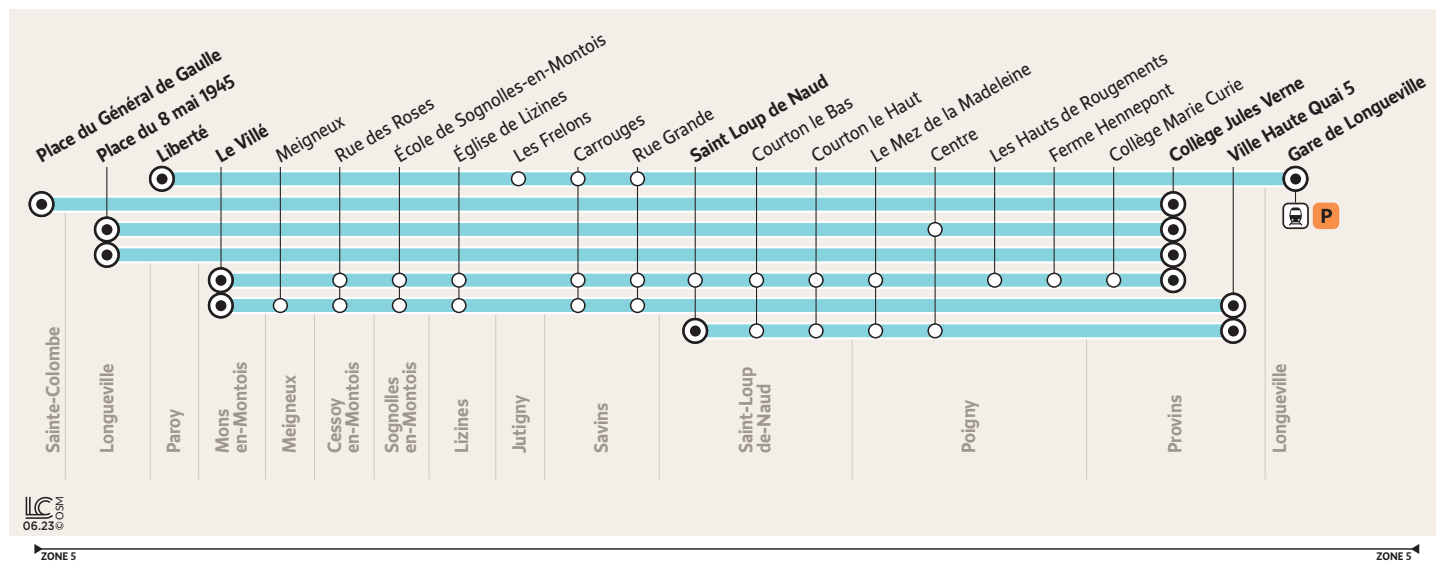

## LONGUEVILLE Gare → SAINTE-COLOMBE Place du Général de Gaulle

Horaires valables du 4 septembre 2023 au 6 juillet 2024

# SAINTE-COLOMBE Place du Général de Gaulle → LONGUEVILLE Gare

Horaires valables du 4 septembre 2023 au 6 juillet 2024

		Du lundi au vendredi												
Périodes de fonctionnement		SC	SC	SC	SC	SC	SC	SC	SC	SC	SC	SC	A	
Jours de fonctionnement		Me	Me	Me	Me	LMJV	LMJV	Me	LMJV	LMJV	LMJV	LàV	LàV	
PROVINS	Ville Haute Quai 5				13:00			16:20					18:00	
	Collège Marie Curie	12:40										17:20		
	Collège Jules Verne	12:45	12:45	12:45		16:20	16:20		17:20	17:20	17:25			
POIGNY	Ferme Hennepont	12:48										17:29		
	Les Hauts de Rougements	12:52										17:33		
	Centre		12:49		13:05	16:24	16:24	16:25		17:27		18:10		
SAINTE-COLOMBE	Place du Général de Gaulle		13:03	13:00		16:38	16:38		17:35	17:35				
LONGUEVILLE	Place de l'Europe		13:14	13:13		16:49	16:49		17:48	17:48				
POIGNY	Le Mez de la Madeleine	12:59			13:11			16:31				17:41	18:16	
SAINT-LOUP-DE-NAUD	Courton le Haut	13:02			13:17			16:37				17:47	18:22	
	Courton le Bas	13:07			13:22			16:42				17:52	18:27	
	Saint Loup de Naud	13:09			13:24			16:44				17:54	18:29	
LONGUEVILLE	Gare de Longueville												19:40	
SAVINS	Rue Grande	13:13			13:28			16:48				17:58	18:33	19:46
	Carrouges	13:14			13:29			16:49				17:59	18:34	19:47
JUTIGNY	Les Frelons												19:52	
PAROY	Liberté												19:54	
LIZINES	Eglise	13:17			13:32			16:52				18:02	18:37	
SOGNOLLES-EN-MONTOIS	Ecole	13:20			13:35			16:55				18:05	18:40	
CESSOY-EN-MONTOIS	Rue des Roses	13:24			13:39			16:59				18:07	18:44	
MEIGNEUX	Meigneux				13:44			17:04					18:49	
MONS-EN-MONTOIS	Le Villé	13:29			13:48			17:08				18:12	18:53	