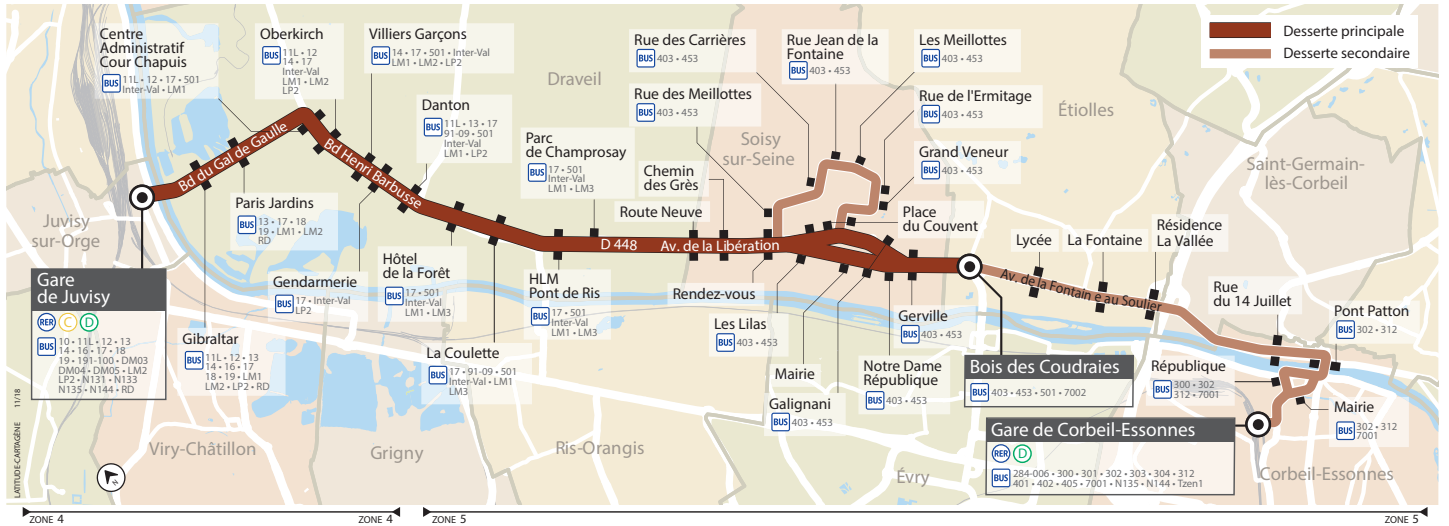

305

→ Gare de JUVISY Routière Seine

Horaires valables du 28 aout 2023 au 7 juillet 2024

		Du lundi au vendredi									
CORBEIL-ESSONNES	Gare de Corbeil-Essonnes H.Barbusse	15:10	16:41	18:05	18:45						
	Pont Patton	15:12	16:43	18:07	18:47						
ÉTIOLLES	Résidence La Vallée	15:17	16:48	18:12	18:52						
	Lycée Hôtelier	15:20	16:51	18:15	18:55						
SOISY-SUR-SEINE	Bois des Coudraies	14:28	15:22	16:28	16:53	17:27	17:59	18:17	18:57	19:28	20:03
	Place du Couvent (Rue Eugène Warin)	14:31	16:32	17:30	18:02				19:31	20:06	
	Les Lilas	14:32	16:33	17:32	18:04				19:32	20:07	
	Place du Couvent (Rue Frانس Bourgeois)	15:25	16:57	18:21	19:01						
	Les Meillottes	15:28	17:00	18:24	19:04						
	Jean de la Fontaine	15:29	17:01	18:25	19:05						
	Rue des Meillottes	15:32	17:04	18:28	19:08						
DRAVEIL	Chemin des Grès	14:34	15:34	16:35	17:06	17:34	18:06	18:30	19:10	19:34	20:09
	HLM Pont de Ris	14:37	15:37	16:39	17:10	17:37	18:09	18:34	19:14	19:37	20:12
	Danton	14:41	15:41	16:43	17:15	17:41	18:13	18:38	19:18	19:41	20:16
JUVISY-SUR-ORGE	Centre Administratif Cour Chapuis	14:43	15:44	16:46	17:18	17:44	18:16	18:41	19:21	19:43	20:18
	Gare de Juvisy Routière Seine	14:49	15:50	16:52	17:25	17:51	18:23	18:49	19:29	19:49	20:24

i Bon à savoir

- Pas de service les samedis, dimanches et jours fériés.
- Nos conducteurs s'efforcent en permanence de respecter ces horaires. Les conditions de circulation peuvent toutefois causer occasionnellement des retards.