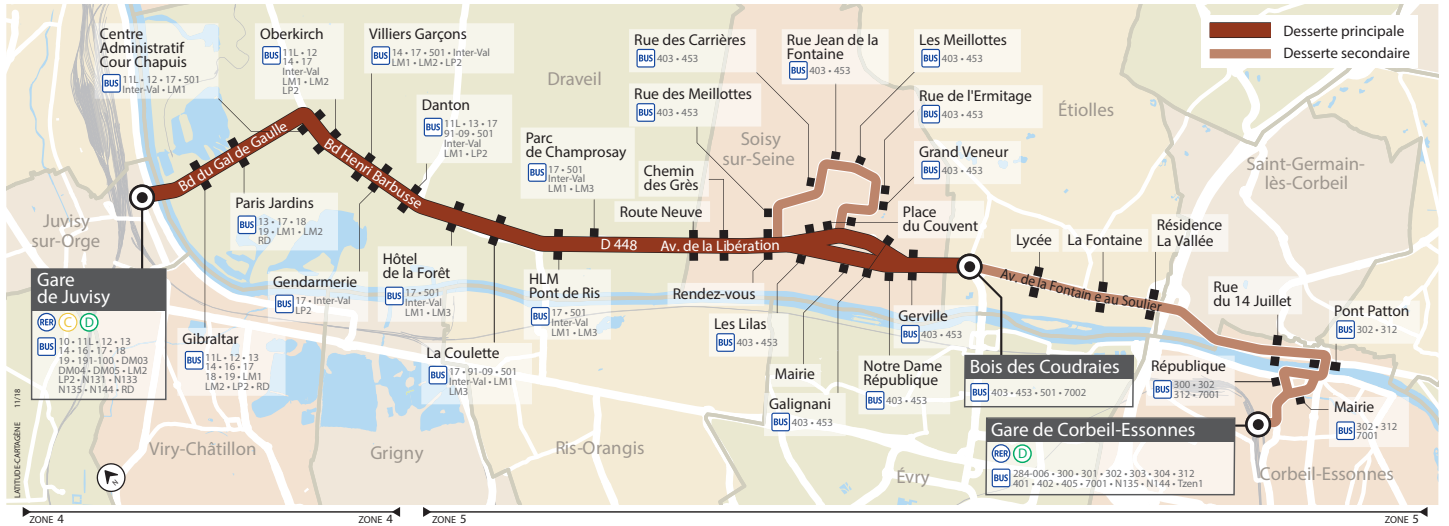

## → Gare de JUVISY Routière Seine

### Horaires valables du 28 aout 2023 au 7 juillet 2024

		Du lundi au vendredi											
CORBEIL-ESSONNES	Gare de Corbeil-Essonnes H.Barbusse												
	Pont Patton	7:25							8:30				10:00
ÉTIOLLES	Résidence La Vallée												
	Lycée Hôtelier	7:27							8:32				10:02
SOISY-SUR-SEINE	Bois des Coudraies	7:32							8:37				10:07
	Place du Couvent (Rue Eugène Warin)	7:35							8:40				10:10
SOISY-SUR-SEINE	Place du Couvent (Rue Eugène Warin)	6:18	6:48	7:19	7:37	8:19	8:42	9:18	10:12	11:18	12:18	13:18	
	Les Lilas	6:21	6:51	7:22		8:22		9:21		11:21	12:21	13:21	
	Place du Couvent (Rue Frانس Bourgeois)	6:22	6:52	7:24		8:24		9:22		11:22	12:22	13:22	
	Les Meillottes					7:41				8:46		10:15	
	Jean de la Fontaine					7:44				8:49		10:18	
	Rue des Meillottes					7:45				8:50		10:19	
	Chemin des Grès					7:48				8:53		10:22	
DRAVEIL	HLM Pont de Ris	6:24	6:54	7:26	7:50	8:26	8:55	9:24	10:24	11:24	12:24	13:24	
	Danton	6:27	6:57	7:29	7:54	8:29	8:59	9:27	10:27	11:27	12:27	13:27	
JUVISY-SUR-ORGE	Centre Administratif Cour Chapuis	6:31	7:01	7:33	7:58	8:33	9:03	9:31	10:31	11:31	12:31	13:31	
	Gare de Juvisy Routière Seine	6:33	7:03	7:36	8:01	8:36	9:06	9:33	10:34	11:33	12:33	13:33	
JUVISY-SUR-ORGE	Gare de Juvisy Routière Seine	6:39	7:09	7:43	8:09	8:43	9:14	9:39	10:40	11:39	12:39	13:39	