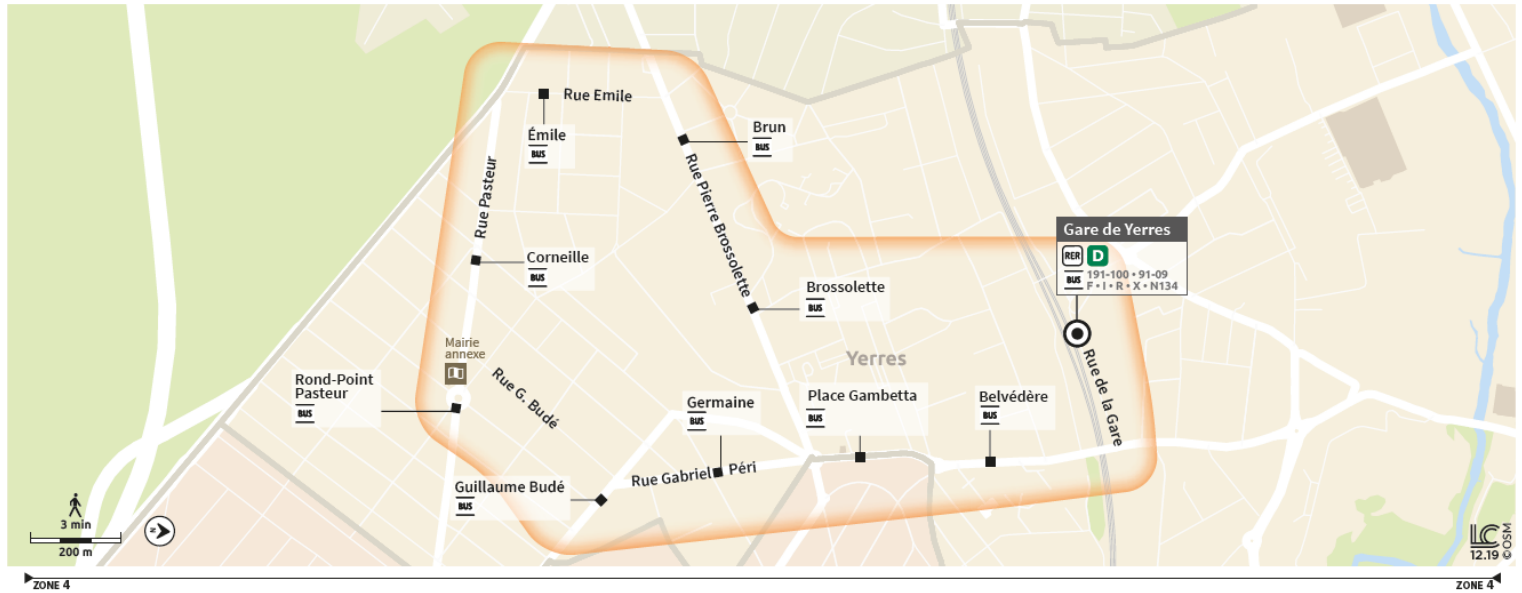

Soir

Yerres Sud

Direction :

YERRES Sud

Horaires valables à compter du 04 septembre 2023

		Du lundi au vendredi					
YERRES	Gare de Yerres	21:40	22:10	22:40	23:10	23:38	0:08
	Germaine	21:45	22:15	22:45	23:15	23:43	0:13
	Gare de Yerres	21:53	22:23	22:53	23:23	23:51	0:21

Soir

Yerres Sud

Direction :

YERRES Sud

Horaires valables à compter du 04 septembre 2023

		Samedi							
YERRES	Gare de Yerres	21:10	21:40	22:10	22:40	23:10	23:38	0:08	
	Germaine	21:15	21:45	22:15	22:45	23:15	23:43	0:13	
	Gare de Yerres	21:23	21:53	22:23	22:53	23:23	23:51	0:21	