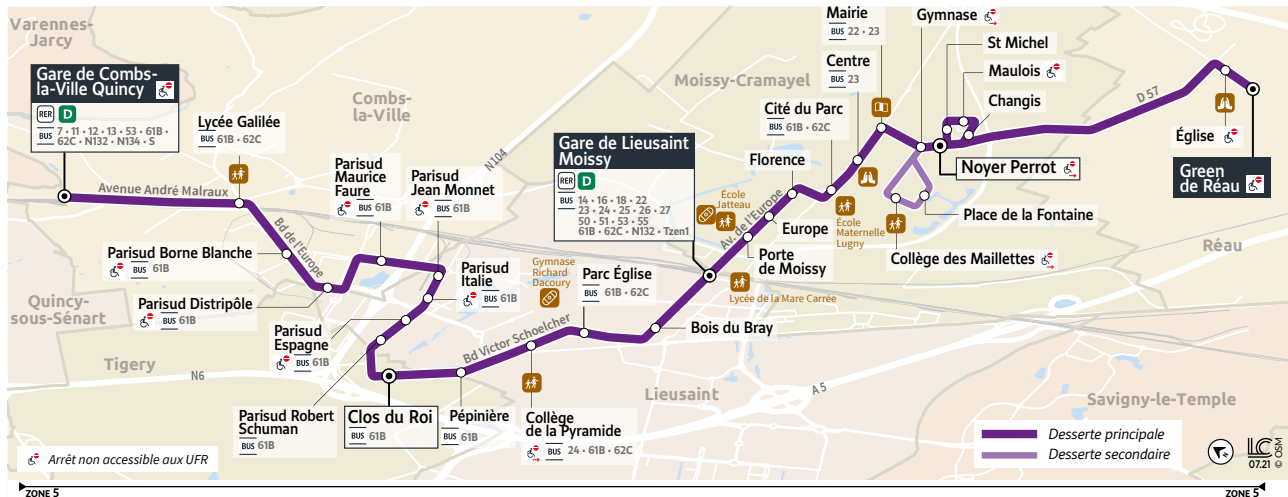

BUS

21

Horaires valables
du 3 janvier 2022 au 30 août 2023

Gare de COMBS-LA-VILLE

QUINCY

RÉAU - Green de Réau

INFORMATIONS COMPLÉMENTAIRES

Les horaires sont calculés dans des conditions normales de circulation et sont sujets à ses aléas.