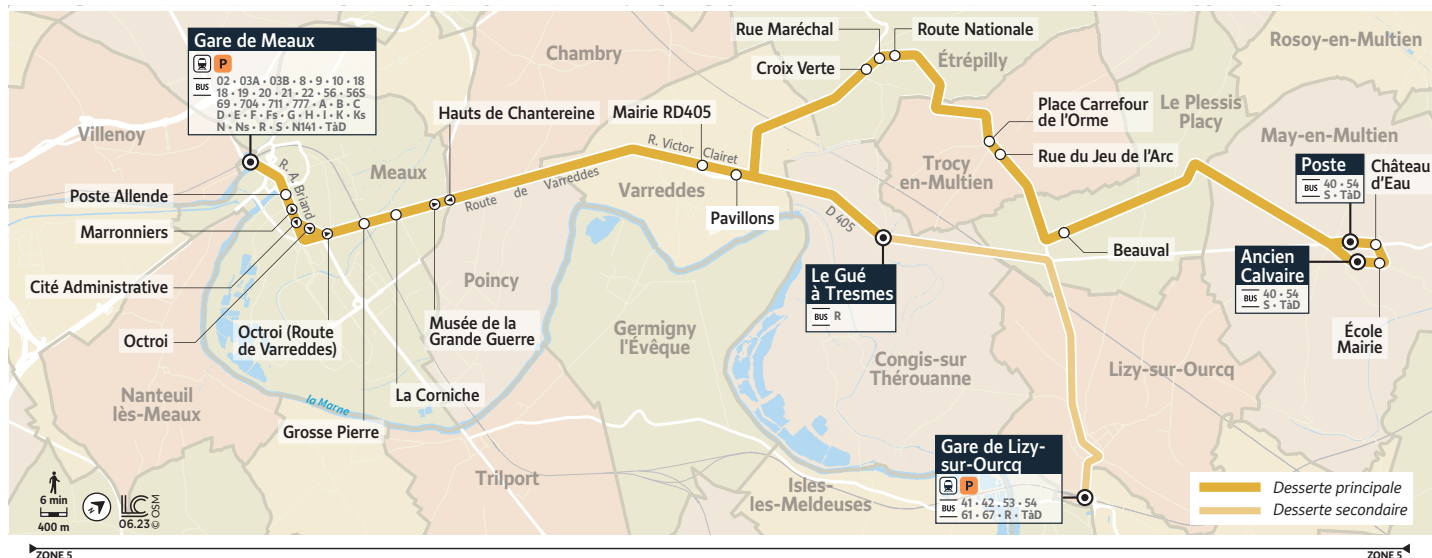

Horaires valables du 31/07/2023 au 01/09/2024

Période de fonctionnement		Uniquement en période scolaire					
Jours de fonctionnement		du lundi au vendredi			Lundi et mercredi uniquement	Lundi uniquement	
Meaux	Gare de Meaux Quai I	7:38		8:02		8:45	9:05
	Poste Allende	7:43		8:07		8:47	9:07
	Cité Administrative	7:44		8:08		8:48	9:08
	Octroi (Route de Varreddes)	7:46		8:10		8:50	9:10
	Grosse Pierre	7:47		8:11		8:51	9:11
	La Corniche	7:48		8:12		8:52	9:12
Varreddes	Musée de la Grande Guerre	7:49		8:13		8:53	9:13
	Mairie RD405	7:57		8:21		8:58	9:18
May-en-Multien	Pavillons	7:59		8:23		9:00	9:20
	Poste	-	7:46	-		-	-
Le Plessis-Placy	Château d'eau	-	7:47	-		-	-
	Ecole - Mairie	-	7:48	-		-	-
Trocy-en-Multien	Ancien Calvaire	-	7:49	-		-	-
	Centre Bourg	-	7:54	-		-	-
Etrépilly	Beauval	-	7:57	-		-	-
	Rue du Jeu d'Arc	-	8:00	-		-	-
Lizy-sur-Ourcq	Place Carrefour de l'Orme	-	8:01	-		-	-
	Route Nationale	-	8:04	-		-	-
Congis-sur-Thérouanne	Rue Maréchal	-	8:05	-		-	-
	Croix Verte	-	8:06	-		-	-
Gare de Lizy-sur-Ourcq	Gare de Lizy-sur-Ourcq	-	-	-	8:15	-	-
	Le Gué à Tresmes	8:03	8:15	8:27	8:25	9:05	9:25

Ces horaires sont donnés à titre indicatif et sont soumis aux aléas de la circulation.
 Cette ligne ne circule pas en période de vacances scolaires, les samedis, dimanches et les jours fériés.

Horaires valables du 31/07/2023 au 01/09/2024