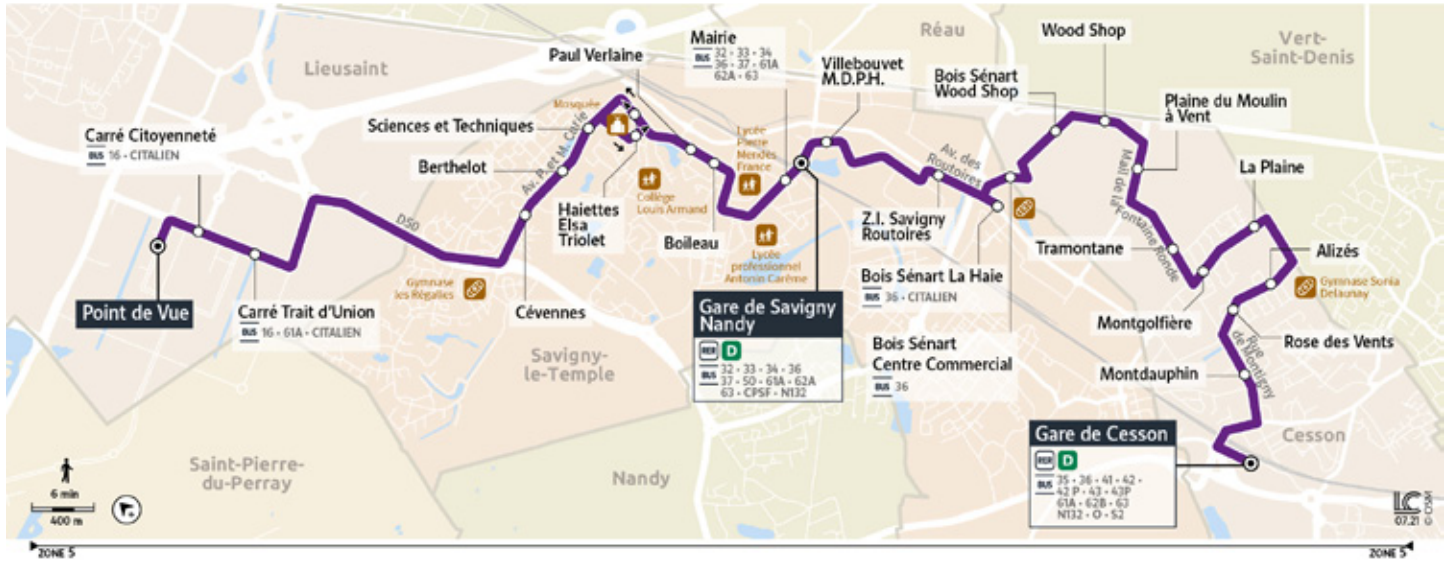

## Du lundi au vendredi

Période de fonctionnement	A	A	A	A	A	A	A	A	A	A	A	A	A	A	A	A	A	A
Jours de fonctionnement	LàV	LàV	LàV	LàV	LàV	LàV	LàV	LàV	LàV	LàV	LàV	LàV	LàV	LàV	LàV	LàV	LàV	LàV
<b>LIEUSAIN</b>																		
Point de Vue	05:02	05:32	05:47	06:02	06:17	06:30	06:44	06:52	07:02	07:12	07:22	07:31	07:40	07:47	08:02	08:17	08:32	
Carré Citoyenneté	05:03	05:33	05:48	06:03	06:18	06:31	06:45	06:53	07:03	07:13	07:23	07:32	07:41	07:48	08:03	08:18	08:33	
Carré Trait d'Union	05:04	05:34	05:49	06:04	06:19	06:32	06:46	06:54	07:04	07:14	07:24	07:33	07:42	07:49	08:04	08:19	08:34	
<b>SAVIGNY-LE-TEMPLE</b>																		
Cévennes	05:10	05:40	05:55	06:10	06:25	06:38	06:52	07:00	07:10	07:20	07:30	07:39	07:48	07:55	08:10	08:25	08:40	
Berthelot	05:11	05:41	05:56	06:11	06:26	06:39	06:53	07:01	07:11	07:21	07:31	07:40	07:49	07:56	08:11	08:26	08:41	
Sciences et Techniques	05:12	05:42	05:57	06:12	06:27	06:40	06:54	07:02	07:12	07:22	07:32	07:41	07:50	07:57	08:12	08:27	08:42	
Haïettes Elsa Triolet	05:13	05:43	05:58	06:13	06:28	06:41	06:55	07:03	07:13	07:23	07:33	07:42	07:51	07:58	08:13	08:28	08:43	
Paul Verlaine	05:14	05:44	05:59	06:14	06:29	06:42	06:56	07:04	07:14	07:24	07:34	07:43	07:52	07:59	08:14	08:29	08:44	
Boileau	05:15	05:45	06:00	06:15	06:30	06:43	06:57	07:05	07:15	07:25	07:35	07:44	07:53	08:00	08:15	08:30	08:45	
Mairie	05:17	05:47	06:02	06:17	06:32	06:45	07:00	07:08	07:18	07:28	07:38	07:47	07:56	08:03	08:18	08:33	08:48	
Gare de Savigny Nandy	05:19	05:49	06:04	06:19	06:34	06:47	07:02	07:10	07:20	07:30	07:40	07:49	07:58	08:05	08:20	08:35	08:50	
<b>RER D en direction de Paris</b>	05:24	05:54	06:09	-	06:24	06:39	06:54	07:09	00:00	07:24	07:39	07:45	07:54	08:02	08:09	08:24	08:39	08:54
<b>RER D en direction de Melun</b>	-	-	06:20	-	-	06:50	07:05	-	07:20	-	07:35	07:50	-	08:05	08:20	08:35	08:50	09:05
<b>RER D en provenance de Melun</b>	-	05:54	06:09	06:09	06:24	-	06:39	06:54	07:02	07:15	07:24	07:39	07:45	07:54	08:02	08:17	-	08:39
<b>RER D en provenance de Paris</b>	-	-	-	06:20	06:20	-	-	06:50	07:05	-	07:20	07:35	07:50	-	08:05	08:20	08:35	08:50
Gare de Savigny Nandy	05:27	05:57	06:12	06:19	06:27	06:42	06:49	07:04	07:12	07:22	07:34	07:43	07:54	08:00	08:10	08:25	08:41	08:54
Villebouvet M.D.P.H.	05:28	05:58	06:13	06:20	06:28	06:43	06:50	07:06	07:14	07:24	07:36	07:45	07:56	08:02	08:12	08:27	08:43	08:56
Z.I. Savigny Routoires	05:30	06:00	06:15	06:22	06:30	06:45	06:52	07:08	07:16	07:26	07:38	07:47	07:58	08:04	08:14	08:29	08:45	08:58
Bois Sénart La Haie	05:31	06:01	06:16	06:23	06:31	06:46	06:53	07:09	07:17	07:27	07:39	07:48	07:59	08:05	08:15	08:30	08:46	08:59
<b>CESSON</b>																		
Bois Sénart Centre Commercial	05:32	06:02	06:17	06:24	06:32	06:47	06:55	07:10	07:18	07:28	07:40	07:49	08:00	08:06	08:16	08:31	08:47	09:00
Bois Sénart Wood Shop	05:33	06:03	06:18	06:25	06:33	06:48	06:55	07:11	07:19	07:29	07:41	07:50	08:01	08:07	08:17	08:32	08:48	09:01
Wood Shop	05:34	06:04	06:19	06:26	06:34	06:49	06:56	07:12	07:20	07:30	07:42	07:51	08:02	08:08	08:18	08:33	08:49	09:02
Plaine du Moulin à Vent	05:35	06:05	06:20	06:27	06:35	06:50	06:57	07:13	07:21	07:31	07:43	07:52	08:03	08:09	08:19	08:34	08:50	09:03
Tramontane	05:37	06:07	06:22	06:29	06:37	06:52	06:59	07:15	07:23	07:33	07:45	07:54	08:05	08:11	08:21	08:36	08:52	09:05
Montgolfière	05:38	06:08	06:23	06:30	06:38	06:53	07:00	07:16	07:24	07:34	07:46	07:55	08:06	08:12	08:22	08:37	08:53	09:06
La Plaine	05:39	06:09	06:24	06:31	06:39	06:54	07:01	07:17	07:25	07:35	07:47	07:56	08:07	08:13	08:23	08:38	08:54	09:07
Alizés	05:41	06:11	06:26	06:33	06:41	06:56	07:03	07:19	07:27	07:37	07:49	07:58	08:09	08:15	08:25	08:40	08:56	09:09
Rose des Vents	05:42	06:12	06:27	06:34	06:42	06:57	07:04	07:20	07:28	07:38	07:50	07:59	08:10	08:16	08:26	08:41	08:57	09:10
Montdauphin	05:43	06:13	06:28	06:35	06:43	06:58	07:05	07:21	07:29	07:39	07:51	08:00	08:11	08:17	08:27	08:42	08:58	09:11
Gare de Cesson	05:46	06:16	06:31	06:38	06:46	07:01	07:08	07:24	07:32	07:42	07:54	08:03	08:14	08:20	08:30	08:45	09:01	09:14
<b>RER D en direction de Paris</b>	05:50	06:20	06:35	06:50	06:50	07:05	07:11	07:35	07:41	07:50	08:05	08:13	08:20	-	08:35	08:50	09:05	09:20
<b>RER D en direction de Melun</b>	-	06:24	-	06:54	06:54	07:09	07:24	-	07:39	07:54	-	08:09	-	08:24	08:39	08:54	09:09	09:24