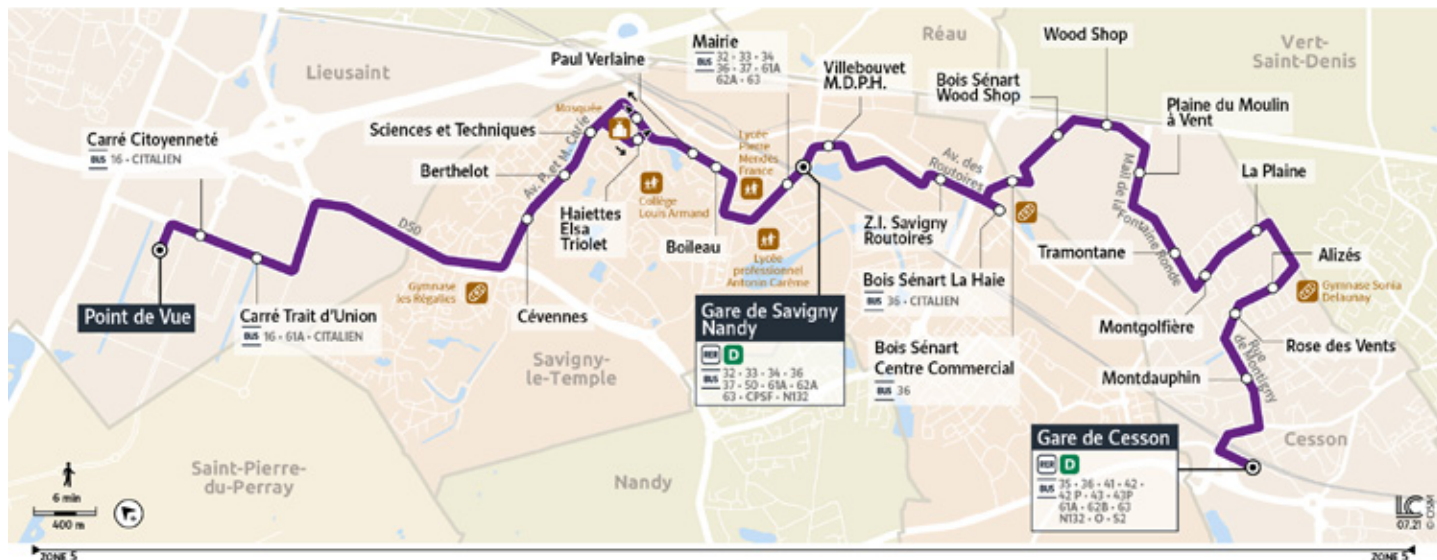

Horaires valables du 1er septembre 2022 au 3 septembre 2023

Du lundi au vendredi

Période de fonctionnement	A	A	A	A	A	A	A	A	A	A	A	A	A	A	A	A	A	A
Jours de fonctionnement	LàV	LàV	LàV	LàV	LàV	LàV	LàV	LàV	LàV	LàV	LàV	LàV	LàV	LàV	LàV	LàV	LàV	LàV
LIEUSAIN																		
Point de Vue	05:02	05:32	05:47	06:02	06:17	06:30	06:44	06:52	07:02	07:12	07:22	07:31	07:40	07:47	08:02	08:17	08:32	
Carré Citoyenneté	05:03	05:33	05:48	06:03	06:18	06:31	06:45	06:53	07:03	07:13	07:23	07:32	07:41	07:48	08:03	08:18	08:33	
Carré Trait d'Union	05:04	05:34	05:49	06:04	06:19	06:32	06:46	06:54	07:04	07:14	07:24	07:33	07:42	07:49	08:04	08:19	08:34	
SAVIGNY-LE-TEMPLE																		
Cévennes	05:10	05:40	05:55	06:10	06:25	06:38	06:52	07:00	07:10	07:20	07:30	07:39	07:48	07:55	08:10	08:25	08:40	
Berthelot	05:11	05:41	05:56	06:11	06:26	06:39	06:53	07:01	07:11	07:21	07:31	07:40	07:49	07:56	08:11	08:26	08:41	
Sciences et Techniques	05:12	05:42	05:57	06:12	06:27	06:40	06:54	07:02	07:12	07:22	07:32	07:41	07:50	07:57	08:12	08:27	08:42	
Haïettes Elsa Triolet	05:13	05:43	05:58	06:13	06:28	06:41	06:55	07:03	07:13	07:23	07:33	07:42	07:51	07:58	08:13	08:28	08:43	
Paul Verlaine	05:14	05:44	05:59	06:14	06:29	06:42	06:56	07:04	07:14	07:24	07:34	07:43	07:52	07:59	08:14	08:29	08:44	
Boileau	05:15	05:45	06:00	06:15	06:30	06:43	06:57	07:05	07:15	07:25	07:35	07:44	07:53	08:00	08:15	08:30	08:45	
Mairie	05:17	05:47	06:02	06:17	06:32	06:45	07:00	07:08	07:18	07:28	07:38	07:47	07:56	08:03	08:18	08:33	08:48	
Gare de Savigny Nandy	05:19	05:49	06:04	06:19	06:34	06:47	07:02	07:10	07:20	07:30	07:40	07:49	07:58	08:05	08:20	08:35	08:50	
RER D en direction de Paris	05:24	05:54	06:09	-	06:24	06:39	06:54	07:09	00:00	07:24	07:39	07:45	07:54	08:02	08:09	08:24	08:39	08:54
RER D en direction de Melun	-	-	06:20	-	-	06:50	07:05	-	07:20	-	07:35	07:50	-	08:05	08:20	08:35	08:50	09:05
RER D en provenance de Melun	-	05:54	06:09	06:09	06:24	-	06:39	06:54	07:02	07:15	07:24	07:39	07:45	07:54	08:02	08:17	-	08:39
RER D en provenance de Paris	-	-	-	06:20	06:20	-	-	06:50	07:05	-	07:20	07:35	07:50	-	08:05	08:20	08:35	08:50
Gare de Savigny Nandy	05:27	05:57	06:12	06:19	06:27	06:42	06:49	07:04	07:12	07:22	07:34	07:43	07:54	08:00	08:10	08:25	08:41	08:54
Villebouvet M.D.P.H.	05:28	05:58	06:13	06:20	06:28	06:43	06:50	07:06	07:14	07:24	07:36	07:45	07:56	08:02	08:12	08:27	08:43	08:56
Z.I. Savigny Routoires	05:30	06:00	06:15	06:22	06:30	06:45	06:52	07:08	07:16	07:26	07:38	07:47	07:58	08:04	08:14	08:29	08:45	08:58
Bois Sénart La Haie	05:31	06:01	06:16	06:23	06:31	06:46	06:53	07:09	07:17	07:27	07:39	07:48	07:59	08:05	08:15	08:30	08:46	08:59
CESSON																		
Bois Sénart Centre Commercial	05:32	06:02	06:17	06:24	06:32	06:47	06:55	07:10	07:18	07:28	07:40	07:49	08:00	08:06	08:16	08:31	08:47	09:00
Bois Sénart Wood Shop	05:33	06:03	06:18	06:25	06:33	06:48	06:55	07:11	07:19	07:29	07:41	07:50	08:01	08:07	08:17	08:32	08:48	09:01
Wood Shop	05:34	06:04	06:19	06:26	06:34	06:49	06:56	07:12	07:20	07:30	07:42	07:51	08:02	08:08	08:18	08:33	08:49	09:02
Plaine du Moulin à Vent	05:35	06:05	06:20	06:27	06:35	06:50	06:57	07:13	07:21	07:31	07:43	07:52	08:03	08:09	08:19	08:34	08:50	09:03
Tramontane	05:37	06:07	06:22	06:29	06:37	06:52	06:59	07:15	07:23	07:33	07:45	07:54	08:05	08:11	08:21	08:36	08:52	09:05
Montgolfière	05:38	06:08	06:23	06:30	06:38	06:53	07:00	07:16	07:24	07:34	07:46	07:55	08:06	08:12	08:22	08:37	08:53	09:06
La Plaine	05:39	06:09	06:24	06:31	06:39	06:54	07:01	07:17	07:25	07:35	07:47	07:56	08:07	08:13	08:23	08:38	08:54	09:07
Alizés	05:41	06:11	06:26	06:33	06:41	06:56	07:03	07:19	07:27	07:37	07:49	07:58	08:09	08:15	08:25	08:40	08:56	09:09
Rose des Vents	05:42	06:12	06:27	06:34	06:42	06:57	07:04	07:20	07:28	07:38	07:50	07:59	08:10	08:16	08:26	08:41	08:57	09:10
Montdauphin	05:43	06:13	06:28	06:35	06:43	06:58	07:05	07:21	07:29	07:39	07:51	08:00	08:11	08:17	08:27	08:42	08:58	09:11
Gare de Cesson	05:46	06:16	06:31	06:38	06:46	07:01	07:08	07:24	07:32	07:42	07:54	08:03	08:14	08:20	08:30	08:45	09:01	09:14
RER D en direction de Paris	05:50	06:20	06:35	06:50	06:50	07:05	07:11	07:35	07:41	07:50	08:05	08:13	08:20	-	08:35	08:50	09:05	09:20
RER D en direction de Melun	-	06:24	-	06:54	06:54	07:09	07:24	-	07:39	07:54	-	08:09	-	08:24	08:39	08:54	09:09	09:24