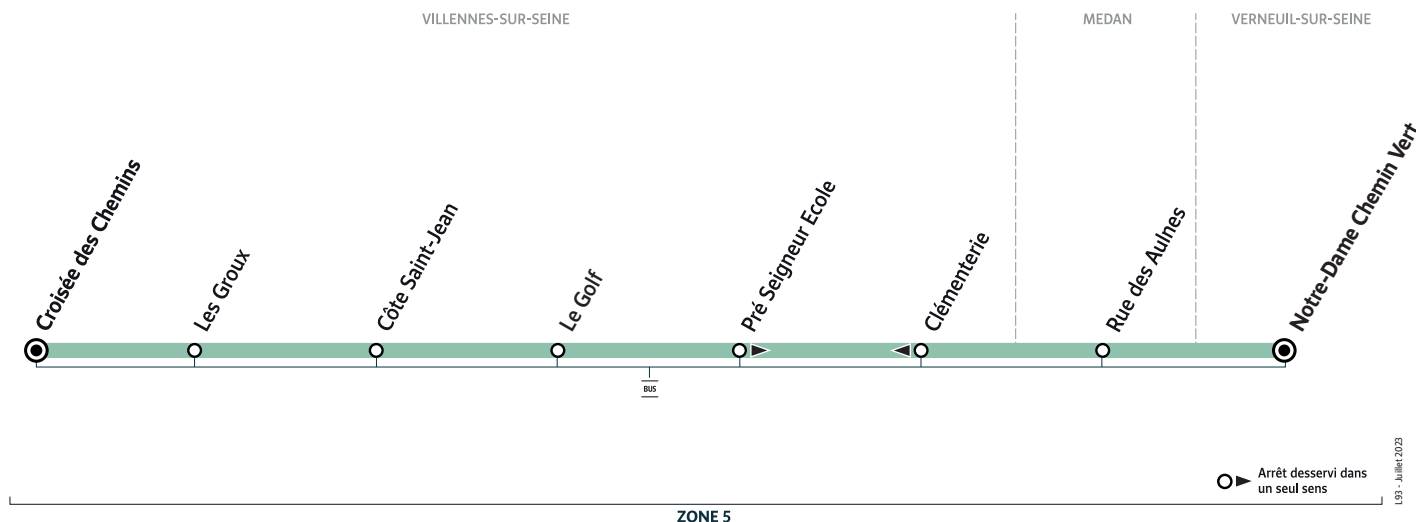

L93

VILLENES-SUR-SEINE Croisée des Chemins → VERNEUIL-SUR-SEINE Notre-Dame Chemin Vert

Horaires valables du 4 septembre 2023 au 5 juillet 2024 en période scolaire

		Du lundi au vendredi
VILLENES-SUR-SEINE	Croisée des Chemins	7:45
	Les Groux	7:47
	Côte Saint-Jean	7:48
	Le Golf	7:50
	Pré Seigneur Ecole	7:51
	Clémenterie	7:53
MEDAN	Rue des Aulnes	8:00
VERNEUIL-SUR-SEINE	Notre-Dame Chemin Vert	8:15

Bon à savoir

- Ligne accessible uniquement aux élèves munis d'une carte Scol'R.
- Présentation systématique de la carte Scol'R à chaque montée.
- Pas de service les samedis, dimanches et jours fériés.
- Nos conducteurs s'efforcent en permanence de respecter ces horaires. Les conditions de circulation peuvent toutefois causer occasionnellement des retards.

ZONE 5

Horaires valables du 4 septembre 2023 au 5 juillet 2024 en période scolaire

		Du lundi au vendredi	
VERNEUIL-SUR-SEINE	Notre-Dame Chemin Vert	12:45	16:45
MEDAN	Rue des Aulnes	13:00	17:00
VILLENES-SUR-SEINE	Clémenterie	13:05	17:05
	Pré Seigneur Ecole	13:07	17:07
	Le Golf	13:09	17:09
	Côte Saint-Jean	13:11	17:11
	Les Groux	13:13	17:13
	Croisée des Chemins	13:15	17:15