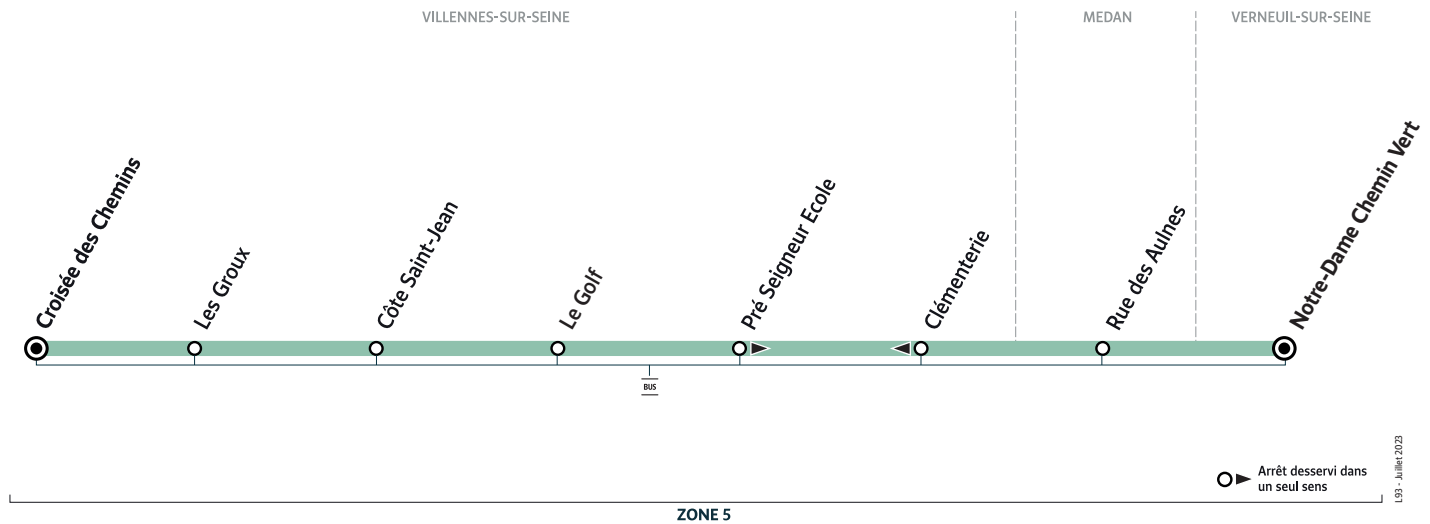

L93

VILLENES-SUR-SEINE Croisée des Chemins → VERNEUIL-SUR-SEINE Notre-Dame Chemin Vert

Horaires valables du 4 septembre 2023 au 5 juillet 2024 en période scolaire

		Du lundi au vendredi
VILLENES-SUR-SEINE	Croisée des Chemins	7:45
	Les Groux	7:47
	Côte Saint-Jean	7:48
	Le Golf	7:50
	Pré Seigneur Ecole	7:51
	Clémenterie	7:53
MEDAN	Rue des Aulnes	8:00
VERNEUIL-SUR-SEINE	Notre-Dame Chemin Vert	8:15

Bon à savoir

- Ligne accessible uniquement aux élèves munis d'une carte Scol'R.
- Présentation systématique de la carte Scol'R à chaque montée.
- Pas de service les samedis, dimanches et jours fériés.
- Nos conducteurs s'efforcent en permanence de respecter ces horaires. Les conditions de circulation peuvent toutefois causer occasionnellement des retards.

ZONE 5

Horaires valables du 4 septembre 2023 au 5 juillet 2024 en période scolaire

		Du lundi au vendredi	
VERNEUIL-SUR-SEINE	Notre-Dame Chemin Vert	12:45	16:45
MEDAN	Rue des Aulnes	13:00	17:00
VILLENES-SUR-SEINE	Clémenterie	13:05	17:05
	Pré Seigneur Ecole	13:07	17:07
	Le Golf	13:09	17:09
	Côte Saint-Jean	13:11	17:11
	Les Groux	13:13	17:13
	Croisée des Chemins	13:15	17:15